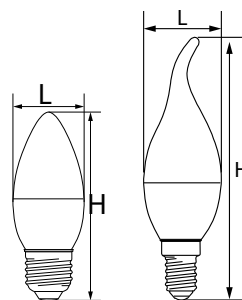

C37/C37T

LB-72, LB-97,
LB-570, B-770 E14

LB-72, LB-97,
LB-570, B-770 E27

LB-97, LB-570,
LB-770 E14

LB-97, LB-570,
LB-770 E27

Артикул	Модель	Тип корпуса	Мощность, W	Эквивалент лампы накаливания, W	Угол свечения	Световой поток, Lm	CRI	Цветовая температура, K	Размеры Н x L, мм	Цоколь	Кол-во штук в упаковке/коробе
25400	LB-72*	C37 свеча	5	50	200°	410	>80	2700	100 x 37	E14	10/100
25764						410		2700		E27	
25765						420		4000		E27	
25475	LB-97	C37 свеча	7	70	560	2700	100 x 37	E14			
25476					580	4000		E14			
25477					600	6400		E14			
25758					560	2700		E27			
25759					580	4000		E27			
25883					600	6400		E27			
25760	C37T свеча на ветру	7	70	560	2700	124 x 37	E14				
25761				580	4000		E14				
25762				560	2700		E27				
25763				580	4000		E27				
25798	LB-570	C37 свеча	9	90	800	2700	100 x 37	E14			
25799					820	4000		E14			
25800					840	6400		E14			
25936					800	2700		E27			
25937					820	4000		E27			
25938					840	6400		E27			
25941	LB-770	C37 свеча	11	110	915	2700	114 x 37	E14			
25942					935	4000		E14			
25943					955	6400		E14			
25944					935	4000		E27			
25945					955	6400		E27			
25939		C37T свеча на ветру	11		110	915	2700	111 x 37	E27		
25940						935	4000		E14		
25952						955	6400		E14		
25953						935	4000		E27		
25954	955	6400	E27								