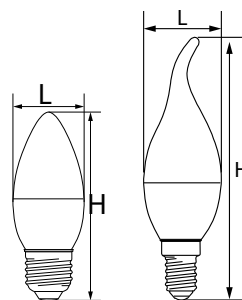

**C37/C37T**

LB-72, LB-97,  
LB-570, B-770 E14

LB-72, LB-97,  
LB-570, B-770 E27

LB-97, LB-570,  
LB-770 E14

LB-97, LB-570,  
LB-770 E27

Артикул	Модель	Тип корпуса	Мощность, W	Эквивалент лампы накаливания, W	Угол свечения	Световой поток, Lm	CRI	Цветовая температура, K	Размеры Н x L, мм	Цоколь	Кол-во штук в упаковке/коробе
25400	LB-72*	C37 свеча	5	50	200°	410	>80	2700	100 x 37	E14	10/100
25764						410		2700		E27	
25765						420		4000		E27	
25475	LB-97	C37 свеча	7	560		2700		E14			
25476				580		4000		E14			
25477				600		6400		E14			
25758				560		2700		E27			
25759				580		4000		E27			
25883				600		6400		E27			
25760	C37T свеча на ветру	7	70	560		2700		E14			
25761				580		4000		E14			
25762				560		2700		E27			
25763	580	4000	E27								
25798	LB-570	C37 свеча	9	90	800	2700	E14				
25799					820	4000	E14				
25800					840	6400	E14				
25936					800	2700	E27				
25937					820	4000	E27				
25938					840	6400	E27				
25941	LB-770	C37 свеча	11	110	915	2700	E14				
25942					935	4000	E14				
25943					955	6400	E14				
25944		935	4000		E27						
25945		955	6400		E27						
25939		C37T свеча на ветру	11		11	915	2700	E14			
25940	935			4000		E14					
25952	955			6400		E14					
25953	935	4000	E27								
25954	955	6400	E27								