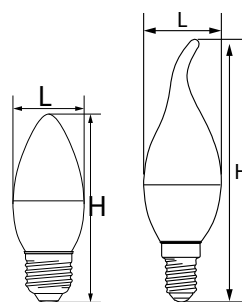

**C37/C37T**

LB-72, LB-97,  
LB-570, B-770 E14

LB-72, LB-97,  
LB-570, B-770 E27

LB-97, LB-570,  
LB-770 E14

LB-97, LB-570,  
LB-770 E27

НАПРЯЖЕНИЕ  
230/50Hz

175-265 V

-40/+50

КП<5%

СРОК СЛУЖБЫ  
30 000 ЧАСОВ

ГАРАНТИЯ  
2 ГОДА

Артикул	Модель	Тип корпуса	Мощность, W	Эквивалент лампы накаливания, W	Угол свечения	Световой поток, Lm	CRI	Цветовая температура, K	Размеры Н x L, мм	Цоколь	Кол-во штук в упаковке/коробе
25400	LB-72*	C37 свеча	5	50	200°	410	>80	2700	100 x 37	E14	10/100
25764						E27					
25765						E27					
25475	LB-97	C37 свеча	7	70		560		2700			
25476						E14					
25477						E14					
25758						E27					
25759						E27					
25883						E27					
25760	C37T свеча на ветру	7	70	560		2700		124 x 37	E14		
25761				E14							
25762				E27							
25763	E27										
25798	LB-570	C37 свеча	9	90	800	2700	100 x 37		E14		
25799					E14						
25800					E14						
25936					E27						
25937					E27						
25938					E27						
25941	LB-770	C37 свеча	11	110	915	2700	114 x 37	E14			
25942					E14						
25943					E14						
25944		C37T свеча на ветру	11		110	935	4000	111 x 37	E27		
25945						E27					
25946						E27					
25939		C37T свеча на ветру	11		110	915	2700	138 x 37	E14		
25940						E14					
25952						E14					
25953	E14										
25954	C37T свеча на ветру	11	110	935	4000	134 x 37	E27				
25955				E27							