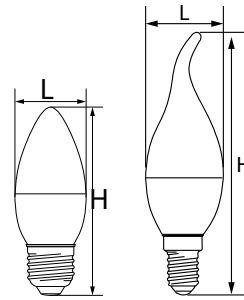

C37/C37T

LB-72, LB-97,
LB-570, B-770 E14

LB-72, LB-97,
LB-570, B-770 E27

LB-97, LB-570,
LB-770 E14

LB-97, LB-570,
LB-770 E27

НАПРЯЖЕНИЕ
230/50Hz

IC
DRIVER
175-265 V

-40/+50

КПД < 5%

СРОК СЛУЖБЫ
30 000 ЧАСОВ

ГАРАНТИЯ
2 ГОДА

Артикул	Модель	Тип корпуса	Мощность, W	Эквивалент лампы накаливания, W	Угол свечения	Световой поток, Lm	CRI	Цветовая температура, K	Размеры Н x L, мм	Цоколь	Кол-во штук в упаковке/коробе
25400	LB-72*	C37 свеча	5	50	200°	410	>80	2700	100 x 37	E14	10/100
25764						E27					
25765						E27					
25475	LB-97	C37 свеча	7	560		2700					
25476				E14							
25477				E14							
25758				E27							
25759				E27							
25883				E27							
25760	C37T свеча на ветру	7	70	560		2700		124 x 37	E14		
25761				E14							
25762				E27							
25763	E27										
25798	LB-570	C37 свеча	9	90	800	>80	2700	100 x 37	E14	10/100	
25799					E14						
25800					E14						
25936					E27						
25937					E27						
25938					E27						
25941	LB-770	C37 свеча	11	110	915	>80	2700	114 x 37	E14	10/100	
25942					E14						
25943					E14						
25944		C37T свеча на ветру	11	110	935		111 x 37	4000	E27		
25945					E27						
25939					E27						
25940		C37T свеча на ветру	11	110	915		138 x 37	2700	E14		
25952					E14						
25953					E14						
25954	E27										