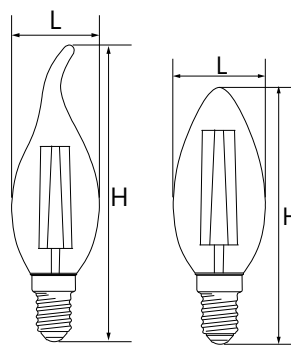

**С35/С35Т диммируемые**

LB-68, LB-166 E14  
прозрачная

LB-69, LB-167 E14  
прозрачная

Артикул	Модель	Тип корпуса	Мощность, W	Эквивалент ЛОН, W	Угол свечения	Световой поток, Lm	CRI	Цветовая температура, K	Тип колбы	Размеры Н x L, мм	Цоколь	Кол-во штук в упаковке/коробе
25651	LB-68	С35 свеча	5	40	270°	530	>80	2700	прозрачный	100 x 35	E14	10/100
25652						550		4000				
25653	LB-69	С35Т свеча на ветру				530		2700				
25654						550		4000				
25870	LB-166	С35 свеча	7	60		740		2700				
25871						760		4000				
25872	LB-167	С35Т свеча на ветру				740		2700				
25873						760		4000				