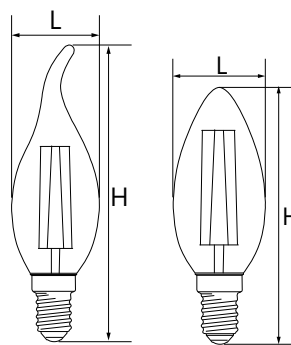

**С35/С35Т диммируемые**

LB-68, LB-166 E14  
прозрачная

LB-69, LB-167 E14  
прозрачная

Артикул	Модель	Тип корпуса	Мощность, W	Эквивалент ЛОН, W	Угол свечения	Световой поток, Lm	CRI	Цветовая температура, К	Тип колбы	Размеры Н x L, мм	Цоколь	Кол-во штук в упаковке/коробе
25651	LB-68	С35 свеча	5	40	270°	530	>80	2700	прозрачный	100 x 35	E14	10/100
25652						550		4000				
25653	LB-69	С35Т свеча на ветру				530		2700				
25654						550		4000				
25870	LB-166	С35 свеча	7	60		740		2700				
25871						760		4000				
25872	LB-167	С35Т свеча на ветру				740		2700				
25873						760		4000				