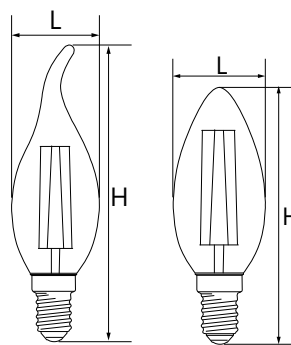

С35/С35Т диммируемые

LB-68, LB-166 E14
прозрачная

LB-69, LB-167 E14
прозрачная

НАПРЯЖЕНИЕ 230/50Hz
 -40/+50
 ДИММИРУЕМАЯ 20-100%
 КП < 5%
 СРОК СЛУЖБЫ 30 000 ЧАСОВ
 ГАРАНТИЯ 2 ГОДА

Артикул	Модель	Тип корпуса	Мощность, W	Эквивалент ЛОУ, W	Угол свечения	Световой поток, Lm	CRI	Цветовая температура, K	Тип колбы	Размеры Н x L, мм	Цоколь	Кол-во штук в упаковке/коробе
25651	LB-68	С35 свеча	5	40	270°	530	>80	2700	прозрачный	100 x 35	E14	10/100
25652						550		4000				
25653	LB-69	С35Т свеча на ветру				530		2700				
25654						550		4000				
25870	LB-166	С35 свеча	7	60		740		2700				
25871						760		4000				
25872	LB-167	С35Т свеча на ветру				740		2700				
25873						760		4000				