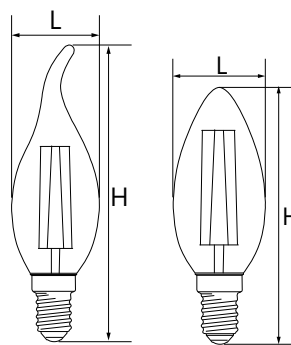

С35/С35Т диммируемые

LB-68, LB-166 E14
прозрачная

LB-69, LB-167 E14
прозрачная

Артикул	Модель	Тип корпуса	Мощность, W	Эквивалент ЛОН, W	Угол свечения	Световой поток, Lm	CRI	Цветовая температура, K	Тип колбы	Размеры Н x L, мм	Цоколь	Кол-во штук в упаковке/коробе
25651	LB-68	С35 свеча	5	40	270°	530	>80	2700	прозрачный	100 x 35	E14	10/100
25652						550		4000				
25653	LB-69	С35Т свеча на ветру				530		2700				
25654						550		4000				
25870	LB-166	С35 свеча	7	60		740		2700				
25871						760		4000				
25872	LB-167	С35Т свеча на ветру				740		2700				
25873						760		4000				