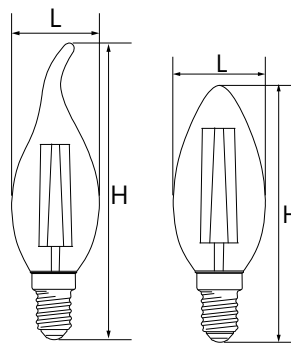

**С35/С35Т диммируемые**

LB-68, LB-166 E14  
прозрачная

LB-69, LB-167 E14  
прозрачная

Артикул	Модель	Тип корпуса	Мощность, W	Эквивалент ЛОУ, W	Угол свечения	Световой поток, Lm	CRI	Цветовая температура, K	Тип колбы	Размеры Н x L, мм	Цоколь	Кол-во штук в упаковке/коробе
25651	LB-68	С35 свеча	5	40	270°	530	>80	2700	прозрачный	100 x 35	E14	10/100
25652						550		4000				
25653	LB-69	С35Т свеча на ветру				530		2700				
25654						550		4000				
25870	LB-166	С35 свеча	7	60		740		2700				
25871						760		4000				
25872	LB-167	С35Т свеча на ветру				740		2700				
25873						760		4000				