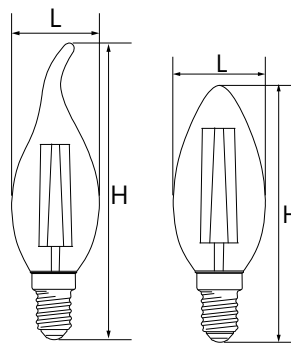

С35/С35Т диммируемые

LB-68, LB-166 E14
прозрачная

LB-69, LB-167 E14
прозрачная

Артикул	Модель	Тип корпуса	Мощность, W	Эквивалент ЛОН, W	Угол свечения	Световой поток, Lm	CRI	Цветовая температура, K	Тип колбы	Размеры Н x L, мм	Цоколь	Кол-во штук в упаковке/коробе
25651	LB-68	С35 свеча	5	40	270°	530	>80	2700	прозрачный	100 x 35	E14	10/100
25652						550		4000				
25653	LB-69	С35Т свеча на ветру				530		2700				
25654						550		4000				
25870	LB-166	С35 свеча	7	60		740		2700				
25871						760		4000				
25872	LB-167	С35Т свеча на ветру				740		2700				
25873						760		4000				