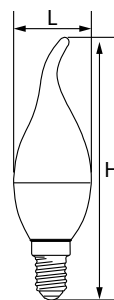

C37/C37T

LB-72, LB-97,
LB-570, B-770 E14

LB-72, LB-97,
LB-570, B-770 E27

LB-97, LB-570,
LB-770 E14

LB-97, LB-570,
LB-770 E27

НАПРЯЖЕНИЕ
230/50Hz

IC
DRIVER

-40/+50

КП < 5%

СРОК СЛУЖБЫ
30 000 ЧАСОВ

ГАРАНТИЯ
2 ГОДА

Артикул	Модель	Тип корпуса	Мощность, W	Эквивалент лампы накаливания, W	Угол свечения	Световой поток, Lm	CRI	Цветовая температура, K	Размеры Н x L, мм	Цоколь	Кол-во штук в упаковке/коробе			
25400	LB-72*	C37 свеча	5	50	200°	410	>80	2700	100 x 37	E14	10/100			
25764						410		2700				E27		
25765						420		4000						
25475	LB-97	C37 свеча	7	70		560		2700						
25476						580		4000		E14				
25477						600		6400						
25758						560		2700	E27					
25759						580		4000						
25883						600		6400						
25760						C37T свеча на ветру		7	70	560		2700	124 x 37	E14
25761										580		4000		
25762										560		2700		E27
25763	580	4000												
25798	LB-570	C37 свеча	9	90	800	2700	100 x 37	E14						
25799					820	4000								
25800					840	6400								
25936					800	2700		E27						
25937					820	4000								
25938					840	6400								
25941	LB-770	C37 свеча	11	110	915	2700	114 x 37	E14						
25942					935	4000								
25943					955	6400								
25944					935	4000	111 x 37	E27						
25945					955	6400								
25939					915	2700								
25940					C37T свеча на ветру	11	110	935	4000	138 x 37	E14			
25952								955	6400					
25953								935	4000			134 x 37	E27	
25954	955	6400												