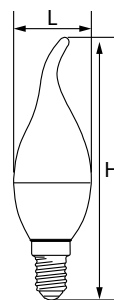

C37/C37T

LB-72, LB-97,
LB-570, B-770 E14

LB-72, LB-97,
LB-570, B-770 E27

LB-97, LB-570,
LB-770 E14

LB-97, LB-570,
LB-770 E27

НАПРЯЖЕНИЕ
230/50Hz

IC
DRIVER

-40/+50

КП<5%

СРОК СЛУЖБЫ
30 000 ЧАСОВ

ГАРАНТИЯ
2 ГОДА

Артикул	Модель	Тип корпуса	Мощность, W	Эквивалент лампы накаливания, W	Угол свечения	Световой поток, Lm	CRI	Цветовая температура, K	Размеры Н x L, мм	Цоколь	Кол-во штук в упаковке/коробе			
25400	LB-72*	C37 свеча	5	50	200°	410	>80	2700	100 x 37	E14	10/100			
25764						410		2700				E27		
25765						420		4000						
25475	LB-97	C37 свеча	7	70		560		2700						
25476						580		4000		E14				
25477						600		6400						
25758						560		2700	E27					
25759						580		4000						
25883						600		6400						
25760						C37T свеча на ветру		7	70	560		2700	124 x 37	E14
25761										580		4000		
25762										560		2700		E27
25763	580	4000												
25798	LB-570	C37 свеча	9	90	800	2700	100 x 37	E14						
25799					820	4000								
25800					840	6400								
25936					800	2700		E27						
25937					820	4000								
25938					840	6400								
25941	LB-770	C37 свеча	11	110	915	2700	114 x 37	E14						
25942					935	4000								
25943					955	6400								
25944					935	4000	111 x 37	E27						
25945					955	6400								
25939					915	2700								
25940					C37T свеча на ветру	11	110	935	4000	138 x 37	E14			
25952								955	6400					
25953								935	4000			134 x 37	E27	
25954	955	6400												