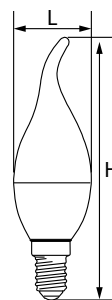

C37/C37T

LB-72, LB-97,
LB-570, B-770 E14

LB-72, LB-97,
LB-570, B-770 E27

LB-97, LB-570,
LB-770 E14

LB-97, LB-570,
LB-770 E27

НАПРЯЖЕНИЕ
230/50Hz

IC
DRIVER
175-265 V

-40/+50

КП<5%

СРОК СЛУЖБЫ
30 000 ЧАСОВ

ГАРАНТИЯ
2 ГОДА

Артикул	Модель	Тип корпуса	Мощность, W	Эквивалент лампы накаливания, W	Угол свечения	Световой поток, Lm	CRI	Цветовая температура, K	Размеры Н x L, мм	Цоколь	Кол-во штук в упаковке/коробе
25400	LB-72*	C37 свеча	5	50	200°	410	>80	2700	100 x 37	E14	10/100
25764						E27					
25765						E27					
25475	LB-97	C37 свеча	7	560		2700					
25476				580		4000					
25477				600		6400					
25758				560		2700					
25759				580		4000					
25883				600		6400					
25760	C37T свеча на ветру	7	70	560		2700		124 x 37	E14		
25761				580		4000					
25762				560		2700					
25763	E27										
25798	LB-570	C37 свеча	9	90	800	2700	100 x 37		E14		
25799					820	4000					
25800					840	6400					
25936					800	2700					
25937					820	4000					
25938					840	6400					
25941	LB-770	C37 свеча	11	110	915	2700	114 x 37	E14			
25942					935	4000					
25943					955	6400					
25944		935	4000		111 x 37	E27					
25945		955	6400								
25939		915	2700								
25940		C37T свеча на ветру	11		11	935	4000	138 x 37	E14		
25952						955	6400				
25953						935	4000				
25954	E27										