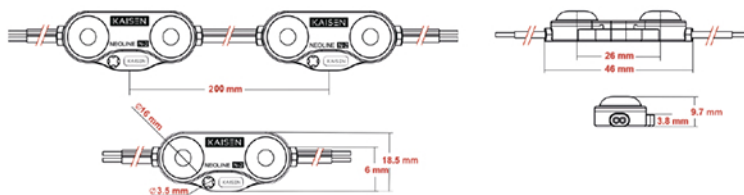

NEOLINE N2

Идеально подходит для световых коробов и объемных букв с глубиной 50 - 100 мм. Для достижения равномерной засветки достаточно всего 25 модулей на 1 квадратный метр изделия. Благодаря новой оптике шаг установки равен двойной глубине конструкции. Для глубины 100 мм шаг установки модулей - 200 мм. Энергопотребление - 18 Вт/м². Повышенная яркость - 70 lm. Различные варианты цветовых решений 6500K

Установка:

- Световые короба и объемные буквы
- Рекомендуемая глубина установки 50-100 мм

Особенности и преимущества:

- Благодаря новой оптике шаг установки равен двойной глубине конструкции.
- Для глубины 100 мм шаг установки модулей - 200 мм.
- Наименьшее количество модулей на кв.м. на рынке!
- Специальная поликарбонатная линза с пропусканием света > 88%
- Максимальная Tj температура в модуле < 80°C
- Падение яркости < 30% после 40,000 ч.
- LM80 международный сертификат на светодиоды.
- НВ уровень пожаробезопасности
- Высокий уровень защиты IP66
- Гарантия 5 лет

KAISEN

Размеры и шаг установки

Угол рассеивания света

Угол рассеивания: 160°

SHOP220

Техническая информация

Доступные цвета:	<input type="radio"/>	<input type="radio"/>	<input type="radio"/>	<input type="radio"/>	<input type="radio"/>
Мощность	0,72 W	0,72 W	0,72 W	0,72 W	0,72 W
Световой поток	70 lm	12,1 lm	8 lm	10 lm	6 lm
Тип кристалла	2835				
Рабочее напряжение	12VDC				
Цветовая температура	<input type="radio"/> 6500 K				
Угол рассеивания	160°				
Класс защиты	IP 66				
Рабочая температура	-30 +75 °C				

Упаковочная информация

Упаковка	В цепи	В пакете	В коробке
Количество	20 шт.	80 шт.	1280 шт.
Вес	0,2 кг	0,8 кг	15,8 кг

Таблица освещенности

Глубина установки	Освещенность	Шаг установки по центрам модулей	Количество на 1 м ²	Мощность на 1 м ²
50 мм	3400 лкс	100 мм	100 шт	72 Вт
60 мм	2350 лкс	120 мм	69 шт	50 Вт
70 мм	1870 лкс	140 мм	51 шт	37 Вт
80 мм	1440 лкс	160 мм	39 шт	28 Вт
90 мм	1120 лкс	180 мм	31 шт	22 Вт
100 мм	960 лкс	200 мм	25 шт	18 Вт