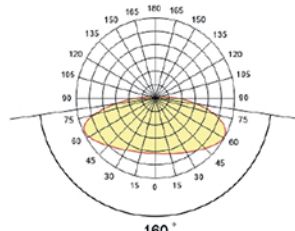

Доступны в цветовых решениях 6500K

Специально разработано для:

- Узкие сегменты световых вывесок
- Элементы сложной формы
- Рекомендуемая глубина установки 60 - 120 мм

Особенности и преимущества:

- Маленькие размеры - всего 27 мм x 9 мм x 8 мм - отлично подходит для очень тонких и узких объемных букв
- Для глубины 80 мм расстояние между центрами модулей - 120 мм
- Максимальная Tj температура в модуле < 80°C
- LM80 международный сертификат на светодиоды
- НВ уровень пожаробезопасности
- Уровень защиты IP66
- Падение яркости < 30% после 45,000 ч.
- Гарантия 5 лет

KAISEN

SHOP220

Размеры и шаг установки

Угол рассеивания света

Угол рассеивания: 160°

160°

Техническая информация

Доступные цвета:	○
Мощность	0,7 W
Световой поток	73 lm
Тип кристалла	2835
Рабочее напряжение	12VDC
Цветовая температура	○ 6500 K
Угол рассеивания	160°
Класс защиты	IP 66
Рабочая температура	-30 +50 °C