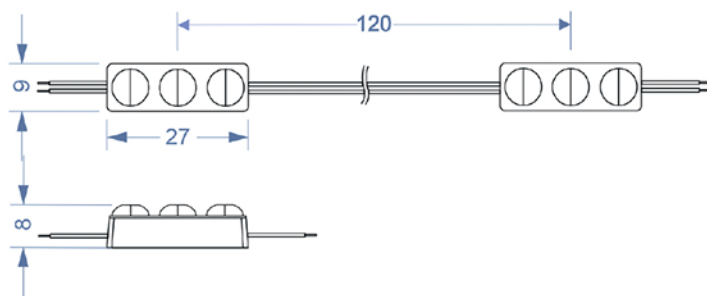

MINI 3

Идеальное решение для ультра тонких сегментов световых вывесок и маленьких объемных букв. Также отличный выбор для конструкций сложной формы.
Бюджетное решение с повышенной яркостью для объемных букв и световых коробов с глубиной 60 - 120 мм.

Доступны в цветовых решениях 6500K

Специально разработано для:

- Узкие сегменты световых вывесок
- Элементы сложной формы
- Рекомендуемая глубина установки 60 - 120 мм

Особенности и преимущества:

- Маленькие размеры - всего 27 мм x 9 мм x 8 мм - отлично подходит для очень тонких и узких объемных букв
- Для глубины 80 мм расстояние между центрами модулей - 120 мм
- Максимальная Tj температура в модуле < 80°C
- LM80 международный сертификат на светодиоды
- НВ уровень пожаробезопасности
- Уровень защиты IP66
- Падение яркости < 30% после 45,000 ч.
- Гарантия 5 лет

KAISEN

SHOP220

Размеры и шаг установки

Угол рассеивания света

Угол рассеивания: 160°

160°

Техническая информация

Доступные цвета:	○
Мощность	0,7 W
Световой поток	73 lm
Тип кристалла	2835
Рабочее напряжение	12VDC
Цветовая температура	○ 6500 K
Угол рассеивания	160°
Класс защиты	IP 66
Рабочая температура	-30 +50 °C

Упаковочная информация

Упаковка	В цепи	В пакете	В коробке
Количество	30 шт.	150 шт.	6000 шт.
Вес	0,1 кг	0,47 кг	18,9 кг

Таблица освещенности

Глубина установки	Освещенность	Шаг установки по центрам модулей	Количество на 1 м2	Мощность на 1 м2
60 мм	3600 лкс	90 мм	121 шт	85 Вт
80 мм	2700 лкс	120 мм	64 шт	45 Вт
100 мм	2600 лкс	120 мм	64 шт	45 Вт
120 мм	2500 лкс	120 мм	64 шт	45 Вт