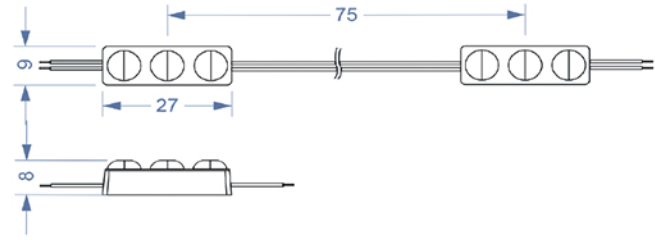

MINI 3

Идеальное решение для ультра тонких сегментов световых вывесок и маленьких объемных букв. Также отличный выбор для конструкций сложной формы.
Бюджетное решение с повышенной яркостью для объемных букв и световых коробов с глубиной 40 - 70 мм.

Доступны в цветовых решениях 6500K

Специально разработано для:

- Узкие сегменты световых вывесок
- Элементы сложной формы
- Рекомендуемая глубина установки 40 - 70 мм

Особенности и преимущества:

- Маленькие размеры - всего 27 мм x 9 мм x 8 мм - отлично подходит для очень тонких и узких объемных букв
- Для глубины 70 мм расстояние между центрами модулей - 75 мм
- Максимальная Tj температура в модуле < 80°C
- LM80 международный сертификат на светодиоды
- НВ уровень пожаробезопасности
- Уровень защиты IP66
- Падение яркости < 30% после 45,000 ч.
- Гарантия 5 лет

KAISEN

SHOP220

Размеры и шаг установки

Угол рассеивания света

Угол рассеивания: 160°

Техническая информация

Доступные цвета:	●	●	●	○
Мощность	0,4 W	0,4 W	0,4 W	0,4 W
Световой поток	11 lm	10 lm	33 lm	50 lm
Тип кристалла	2835			
Рабочее напряжение	12VDC			
Цветовая температура	6500 K			
Угол рассеивания	160°			
Класс защиты	IP66			
Рабочая температура	-30 +50°C			

Упаковочная информация

Упаковка	В цепи	В пакете	В коробке
Количество	50 шт.	200 шт.	6000 шт.
Вес	0,16 кг	0,6 кг	18,9 кг

Таблица освещенности

Глубина установки	Освещенность	Шаг установки по центрам модулей	Количество на 1 м ²	Мощность на 1 м ²
40 мм	6070 лкс	60 мм	289 шт	116 Вт
50 мм	4800 лкс	75 мм	169 шт	68 Вт
60 мм	4650 лкс	75 мм	169 шт	68 Вт
70 мм	4500 лкс	75 мм	169 шт	68 Вт