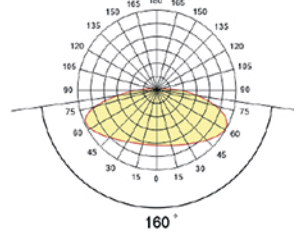

Доступны в цветовых решениях 6500K

Специально разработано для:

- Узкие сегменты световых вывесок
- Элементы сложной формы
- Рекомендуемая глубина установки 40 - 70 мм

Особенности и преимущества:

- Маленькие размеры - всего 27 мм x 9 мм x 8 мм - отлично подходит для очень тонких и узких объемных букв
- Для глубины 70 мм расстояние между центрами модулей - 75 мм
- Максимальная Tj температура в модуле < 80°C
- LM80 международный сертификат на светодиоды
- НВ уровень пожаробезопасности
- Уровень защиты IP66
- Падение яркости < 30% после 45,000 ч.
- Гарантия 5 лет

KAISEN

SHOP220

Размеры и шаг установки

Угол рассеивания света

Угол рассеивания: 160°

Техническая информация

Доступные цвета:	●	●	●	○
Мощность	0,4 W	0,4 W	0,4 W	0,4 W
Световой поток	11 lm	10 lm	33 lm	50 lm
Тип кристалла	2835			
Рабочее напряжение	12VDC			
Цветовая температура	6500 K			
Угол рассеивания	160°			
Класс защиты	IP66			
Рабочая температура	-30 +50°C			