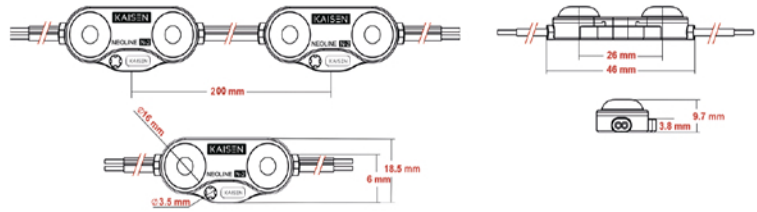

NEOLINE N2

Идеально подходит для световых коробов и объемных букв с глубиной 50 - 100 мм. Для достижения равномерной засветки достаточно всего 25 модулей на 1 квадратный метр изделия. Благодаря новой оптике шаг установки равен двойной глубине конструкции. Для глубины 100 мм шаг установки модулей - 200 мм. Энергопотребление - 18 Вт/м². Повышенная яркость - 70 lm. Различные варианты цветовых решений 6500K

Установка:

- Световые короба и объемные буквы
- Рекомендуемая глубина установки 50-100 мм

Особенности и преимущества:

- Благодаря новой оптике шаг установки равен двойной глубине конструкции.
- Для глубины 100 мм шаг установки модулей - 200 мм.
- Наименьшее количество модулей на кв.м. на рынке!
- Специальная поликарбонатная линза с пропусканием света > 88%
- Максимальная Tj температура в модуле < 80°C
- Падение яркости < 30% после 40,000 ч.
- LM80 международный сертификат на светодиоды.
- НВ уровень пожаробезопасности
- Высокий уровень защиты IP66
- Гарантия 5 лет

KAISEN

Перейти к продукции

Размеры и шаг установки

Угол рассеивания света

Угол рассеивания: 160°

Техническая информация

Доступные цвета:	<input type="radio"/>	<input type="radio"/>	<input type="radio"/>	<input type="radio"/>	<input type="radio"/>
Мощность	0,72 W	0,72 W	0,72 W	0,72 W	0,72 W
Световой поток	70 lm	12,1 lm	8 lm	10 lm	6 lm
Тип кристалла	2835				
Рабочее напряжение	12VDC				
Цветовая температура	<input type="radio"/> 6500 K				
Угол рассеивания	160°				
Класс защиты	IP 66				
Рабочая температура	-30 +75 °C				

Упаковочная информация

Упаковка	В цепи	В пакете	В коробке
Количество	20 шт.	80 шт.	1280 шт.
Вес	0,2 кг	0,8 кг	15,8 кг

Таблица освещенности

Глубина установки	Освещенность	Шаг установки по центрам модулей	Количество на 1 м ²	Мощность на 1 м ²
50 мм	3400 лкс	100 мм	100 шт	72 Вт
60 мм	2350 лкс	120 мм	69 шт	50 Вт
70 мм	1870 лкс	140 мм	51 шт	37 Вт
80 мм	1440 лкс	160 мм	39 шт	28 Вт
90 мм	1120 лкс	180 мм	31 шт	22 Вт
100 мм	960 лкс	200 мм	25 шт	18 Вт