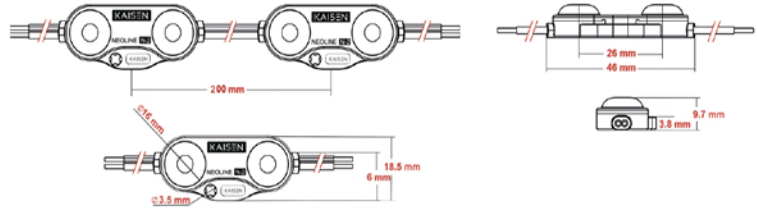

NEOLINE N2

Идеально подходит для световых коробов и объемных букв с глубиной 50 - 100 мм. Для достижения равномерной засветки достаточно всего 25 модулей на 1 квадратный метр изделия. Благодаря новой оптике шаг установки равен двойной глубине конструкции. Для глубины 100 мм шаг установки модулей - 200 мм. Энергопотребление - 18 Вт/м². Повышенная яркость - 70 lm. Различные варианты цветовых решений - 6500K

Установка:

- Световые короба и объемные буквы
- Рекомендуемая глубина установки 50-100 мм

Особенности и преимущества:

- Благодаря новой оптике шаг установки равен двойной глубине конструкции.
- Для глубины 100 мм шаг установки модулей - 200 мм.
- Наименьшее количество модулей на кв.м. на рынке!
- Специальная поликарбонатная линза с пропусканием света > 88%
- Максимальная Tj температура в модуле < 80°C
- Падение яркости < 30% после 40,000 ч.
- LM80 международный сертификат на светодиоды.
- НВ уровень пожаробезопасности
- Высокий уровень защиты IP66
- Гарантия 5 лет

KAISEN

Размеры и шаг установки

Угол рассеивания света

Угол рассеивания: 160°

SHOP220

Техническая информация

Доступные цвета:	<input type="radio"/>	<input type="radio"/>	<input type="radio"/>	<input type="radio"/>	<input type="radio"/>
Мощность	0,72 W	0,72 W	0,72 W	0,72 W	0,72 W
Световой поток	70 lm	12,1 lm	8 lm	10 lm	6 lm
Тип кристалла	2835				
Рабочее напряжение	12VDC				
Цветовая температура	<input type="radio"/> 6500 K				
Угол рассеивания	160°				
Класс защиты	IP 66				
Рабочая температура	-30 +75 °C				

Упаковочная информация

Упаковка	В цепи	В пакете	В коробке
Количество	20 шт.	80 шт.	1280 шт.
Вес	0,2 кг	0,8 кг	15,8 кг

Таблица освещенности

Глубина установки	Освещенность	Шаг установки по центрам модулей	Количество на 1 м ²	Мощность на 1 м ²
50 мм	3400 лкс	100 мм	100 шт	72 Вт
60 мм	2350 лкс	120 мм	69 шт	50 Вт
70 мм	1870 лкс	140 мм	51 шт	37 Вт
80 мм	1440 лкс	160 мм	39 шт	28 Вт
90 мм	1120 лкс	180 мм	31 шт	22 Вт
100 мм	960 лкс	200 мм	25 шт	18 Вт