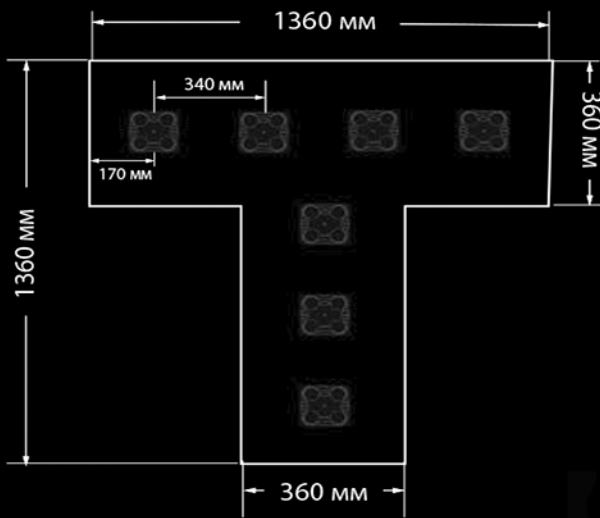

# ДЛЯ ОБЪЕМНЫХ БУКВ

ШАГ УСТАНОВКИ = ГЛУБИНА X 1,8 И БОЛЬШЕ

**P4 - 2ВТ**

для глубин от 150 до 300 мм

PRISM P4 - 7 шт  
Буква - 1360x1360 мм  
Глубина - 180 мм  
Шаг - 340 мм  
Количество на м<sup>2</sup> - 9 шт  
Ширина ножки - 360 мм  
Мощность - 14W

**P3 - 1,5ВТ**

для глубин от 80 до 150 мм

PRISM P3 - 7 шт  
Буква - 1080x1080 мм  
Глубина - 120 мм  
Шаг - 220 мм  
Количество на м<sup>2</sup> - 19 шт  
Ширина ножки - 240 мм  
Мощность - 10,5W

**P2 - 0,72ВТ / P2 - 1ВТ**  
для глубин от 60 до 100 мм

PRISM P2 - 5 шт  
Буква - 540x540 мм  
Глубина - 100 мм  
Шаг - 180 мм  
Количество на м<sup>2</sup> - 28 шт  
Ширина ножки - 200 мм  
Мощность - 3,6-5W

Количество модулей на 1 м<sup>2</sup> на 30% меньше

V1

115  
лм/Вт

1  
БИН

1:1,8

LM80

165°

IP66

L70