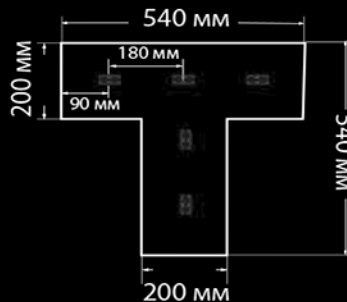

# ДЛЯ ОБЪЕМНЫХ БУКВ

ШАГ УСТАНОВКИ = ГЛУБИНА X 1,8 И БОЛЬШЕ

**P4 - 2ВТ**

для глубин от 150 до 300 мм

PRISM P4 - 7 шт  
Буква - 1360x1360 мм  
Глубина - 180 мм  
Шаг - 340 мм  
Количество на м<sup>2</sup> - 9 шт  
Ширина ножки - 360 мм  
Мощность - 14W

**P3 - 1,5ВТ**

для глубин от 80 до 150 мм

PRISM P3 - 7 шт  
Буква - 1080x1080 мм  
Глубина - 120 мм  
Шаг - 220 мм  
Количество на м<sup>2</sup> - 19 шт  
Ширина ножки - 240 мм  
Мощность - 10,5W

**P2 - 0,72ВТ / P2 - 1ВТ**  
для глубин от 60 до 100 мм

PRISM P2 - 5 шт  
Буква - 540x540 мм  
Глубина - 100 мм  
Шаг - 180 мм  
Количество на м<sup>2</sup> - 28 шт  
Ширина ножки - 200 мм  
Мощность - 3,6-5W

Количество модулей на 1 м<sup>2</sup> на 30% меньше

V1

115  
лм/Вт

1  
БИН

1:1,8

LM80

165°

IP66

L70