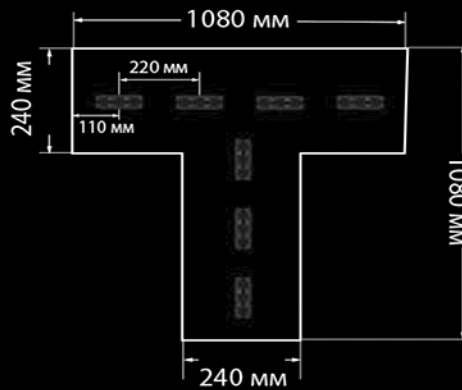

# ДЛЯ ОБЪЕМНЫХ БУКВ

ШАГ УСТАНОВКИ = ГЛУБИНА X 1,8 И БОЛЬШЕ

**P4 - 2ВТ**

для глубин от 150 до 300 мм

PRISM P4 - 7 шт  
Буква - 1360x1360 мм  
Глубина - 180 мм  
Шаг - 340 мм  
Количество на м<sup>2</sup> - 9 шт  
Ширина ножки - 360 мм  
Мощность - 14W

**P3 - 1,5ВТ**

для глубин от 80 до 150 мм

PRISM P3 - 7 шт  
Буква - 1080x1080 мм  
Глубина - 120 мм  
Шаг - 220 мм  
Количество на м<sup>2</sup> - 19 шт  
Ширина ножки - 240 мм  
Мощность - 10,5W

**P2 - 0,72ВТ / P2 - 1ВТ**  
для глубин от 60 до 100 мм

PRISM P2 - 5 шт  
Буква - 540x540 мм  
Глубина - 100 мм  
Шаг - 180 мм  
Количество на м<sup>2</sup> - 28 шт  
Ширина ножки - 200 мм  
Мощность - 3,6-5W

Количество модулей на 1 м<sup>2</sup> на 30% меньше

V1

115  
лм/Вт

1  
БИН

1:1,8

LM80

165°

IP66

L70