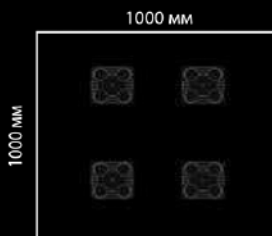

ДЛЯ ОДНОСТОРОННИХ СВЕТОВЫХ КОРОБОВ

ШАГ УСТАНОВКИ = ГЛУБИНА X 4 И БОЛЬШЕ

T4, 4Вт - для глубин от 60 до 180 мм

Короб - 1000x1000 мм
Глубина - 120-160 мм
TELELINE T4 - 4 шт
Мощность - 16W
Шаг - 500 мм

T2, 2Вт - для глубин от 50 до 120 мм

Короб - 1000x1000 мм
Глубина - 90-120 мм
TELELINE T2 - 9 шт
Мощность - 18W
Шаг - 300 мм

T1, 1,2Вт - для глубин от 40 до 90 мм

Короб - 1000x1000 мм
Глубина - 50-90 мм
TELELINE T1 - 25 шт
Мощность - 30W
Шаг - 200 мм