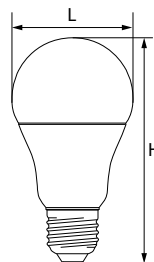

Расположение значка на упаковке

ШИРОКИЙ 175V-265V ДИАПАЗОН

IC ДРАЙВЕР

ОТСУТСТВИЕ ПУЛЬСАЦИИ

A60

НАПРЯЖЕНИЕ 230/50Hz
 IC DRIVER 175-265 V
 -40/+50
 КП+5%
 СРОК СЛУЖБЫ 30 000 ЧАСОВ
 ГАРАНТИЯ 2 ГОДА

Артикул	Модель	Тип корпуса	Мощность, W	Эквивалент лампы накаливания, W	Угол свечения	Световой поток, Lm	CRI	Цветовая температура, K	Размеры Н x L, мм	Цоколь	Кол-во штук в упаковке/коробе
25444	LB-91	А60 груша	7	70	220°	560	>80	2700	105 x 55	E27	10/100
25445						560		4000			
25446						560		6400			
25457	LB-92		10	100		800		2700	108 x 60		
25458						800		4000			
25459						800		6400			
25489	LB-93		12	120		1100		2700	120 x 60		
25487						1100		4000			
25490						1100		6400			
25628	LB-94		15	140		1300		2700	120 x 60		
25629						1350		4000			
25630						1400		6400			
25787	LB-98		20	180		1750		2700	135 x 65		
25788						1800		4000			
25789						1850		6400			
25790	LB-100	25	230	2100	2700	135 x 65					
25791				2150	4000						
25792				2200	6400						