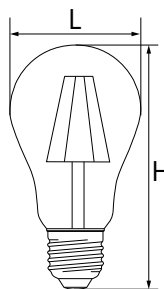

A60

Артикул	Модель	Тип корпуса	Мощность, W	Эквивалент ЛОН, W	Угол свечения	Световой поток, Lm	CRI	Цветовая температура, K	Тип колбы	Размеры Н x L, мм	Цоколь	Кол-во штук в упаковке/коробе
25569	LB-57	A60 груша	7	60	270°	740	>80	2700	прозрачный	107 x 60	E27	10/100
25570						760		4000				
25631	LB-63		9	80		930		2700				
25632						950		4000				

G45

LB-61, LB-52,
LB-509, LB-511
E27

LB-61, LB-52,
LB-509, LB-511
E14

Артикул	Модель	Тип корпуса	Мощность, W	Эквивалент ЛОН, W	Угол свечения	Световой поток, Lm	CRI	Цветовая температура, K	Тип колбы	Размеры Н x L, мм	Цоколь	Кол-во штук в упаковке/коробе	
25578	LB-61	G45 шарик	5	40	270°	530	>80	2700	прозрачный	75 x 45	E14	10/100	
25579						550		4000					
25581						530		2700					E27
25582						550		4000					
25874	LB-52		7	60		740		2700			E14		
25875						760		4000					
25876						740		2700					E27
25877						760		4000					
38001	LB-509		9	80		840		2700			E14		
38002						860		4000					
38003						840		2700					E27
38004						860		4000					
38013	LB-511		11	100		950		2700			E14		
38014						970		4000					
38015						950		2700					E27
38016						970		4000					