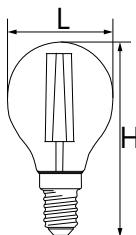

A60

Артикул	Модель	Тип корпуса	Мощность, W	Эквивалент ЛОН, W	Угол свечения	Световой поток, Lm	CRI	Цветовая температура, K	Тип колбы	Размеры Н x L, мм	Цоколь	Кол-во штук в упаковке/коробе
25569	LB-57	A60 груша	7	60	270°	740	>80	2700	прозрачный	107 x 60	E27	10/100
25570						760		4000				
25631	LB-63		9	80		930		2700				
25632						950		4000				

G45

LB-61, LB-52,
LB-509, LB-511
E27

LB-61, LB-52,
LB-509, LB-511
E14

Артикул	Модель	Тип корпуса	Мощность, W	Эквивалент ЛОН, W	Угол свечения	Световой поток, Lm	CRI	Цветовая температура, K	Тип колбы	Размеры Н x L, мм	Цоколь	Кол-во штук в упаковке/коробе	
25578	LB-61	G45 шарик	5	40	270°	530	>80	2700	прозрачный	75 x 45	E14	10/100	
25579						550		4000					
25581						530		2700					E27
25582						550		4000					
25874	LB-52		7	60		740		2700			E14		
25875						760		4000					
25876						740		2700					E27
25877						760		4000					
38001	LB-509		9	80		840		2700			E14		
38002						860		4000					
38003						840		2700					E27
38004						860		4000					
38013	LB-511		11	100		950		2700			E14		
38014						970		4000					
38015						950		2700					E27
38016						970		4000					