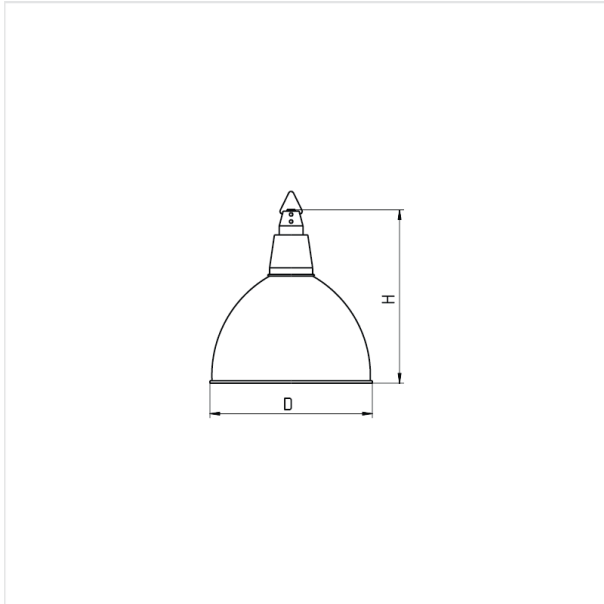

Краткое описание
Корпус:
алюминий с последующей химической обработкой.

Отражатель:
алюминий с последующей химической обработкой.
Отражатель имеет три отверстия для байонетного крепления к корпусу.

Установка:
на крюк, монтажный профиль (базовое исполнение), на трубу G3/4-B (заказывается дополнительно).

Габариты

Масса, кг 1,10
Диаметр (D), мм 320
Высота светильника (H), мм 365

Аксессуары