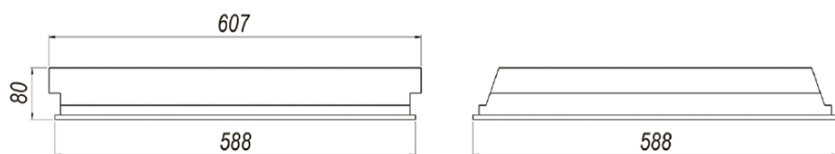

ХАРАКТЕРИСТИКИ

- Корпус: сталь
- Рассеиватель: opal-sand / prisma
- Энергоэффективность: более 105 лм/Вт
- Цветовая температура: 3000К, 4000К, 5000К, 6500К
- Степень защиты: IP20
- Коэффициент пульсации: менее 1%
- Коэффициент мощности: более 0,95
- Индекс цветопередачи Ra: более 80, под заказ более 95

ВАРИАНТЫ МОНТАЖА GRILIATO

| Артикул | Наименование | Мощность, W | Световой поток, лм | Цветовая температура, К | Вес, кг | Размер (АxБxН), мм |
|-------------|---|-------------|--------------------|-------------------------|---------|--------------------|
| ЦБ000007880 | CSVТ Operlux-34/opal-sand (IP20, 4000К, грильято) | 32 | 3500 | 4000 | 3,7 | 588x607x80 |
| ЦБ000006714 | CSVТ Operlux-34/prisma (IP20, 4000К, грильято) | 32 | 3500 | 4000 | 3,7 | 588x607x80 |
| ЦБ000007888 | CSVТ Operlux - 50/opal-sand (IP20, 4000К, грильято) | 48 | 4700 | 4000 | 3,7 | 588x607x80 |
| ЦБ000008093 | CSVТ Operlux-50/prisma (IP20, 4000К, грильято) | 48 | 4700 | 4000 | 3,7 | 588x607x80 |