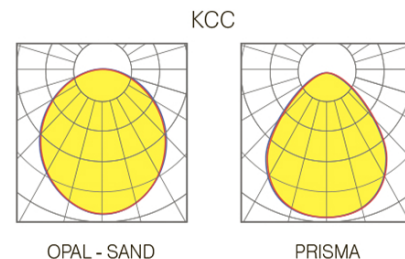

OPERLUX

Светильник светодиодный встраиваемый для потолка GRILIATO

Светильники серии OPERLUX предназначены для общего освещения общественных зданий и других аналогичных помещений. Допускается применение светильников для освещения жилых помещений.

ХАРАКТЕРИСТИКИ

- Корпус: сталь
- Рассеиватель: opal-sand / prisma
- Энергоэффективность: более 105 лм/Вт
- Цветовая температура: 3000К, 4000К, 5000К, 6500К
- Степень защиты: IP20
- Коэффициент пульсации: менее 1%
- Коэффициент мощности: более 0,95
- Индекс цветопередачи Ra: более 80, под заказ более 95

Светильники соответствуют требованиям технических регламентов таможенного союза: ТР ТС 004/2011 и ТР ТС 020/2011.

Возможность комплектации БАП на 1 и на 3 часа.

ГАРАНТИЯ 5 ЛЕТ	230В	IP20		LED	CRI >80	УХЛ4	Push dimming
	DALI		RAL	A	S	Zigbee	1-10 V dimming

ВАРИАНТЫ МОНТАЖА GRILIATO

Артикул	Наименование	Мощность, W	Световой поток, лм	Цветовая температура, К	Вес, кг	Размер (АxБxН), мм
ЦБ000007880	CSVТ Operlux-34/opal-sand (IP20, 4000К, грильято)	32	3500	4000	3,7	588x607x80
ЦБ000006714	CSVТ Operlux-34/prisma (IP20, 4000К, грильято)	32	3500	4000	3,7	588x607x80
ЦБ000007888	CSVТ Operlux - 50/opal-sand (IP20, 4000К, грильято)	48	4700	4000	3,7	588x607x80
ЦБ000008093	CSVТ Operlux-50/prisma (IP20, 4000К, грильято)	48	4700	4000	3,7	588x607x80