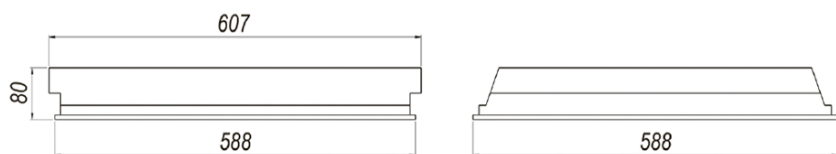

### ХАРАКТЕРИСТИКИ

- Корпус: сталь
- Рассеиватель: opal-sand / prisma
- Энергоэффективность: более 105 лм/Вт
- Цветовая температура: 3000К, 4000К, 5000К, 6500К
- Степень защиты: IP20
- Коэффициент пульсации: менее 1%
- Коэффициент мощности: более 0,95
- Индекс цветопередачи Ra: более 80, под заказ более 95

### ВАРИАНТЫ МОНТАЖА GRILIATO

Артикул	Наименование	Мощность, W	Световой поток, лм	Цветовая температура, К	Вес, кг	Размер (АxВxН), мм
ЦБ000007880	CSVТ Operlux-34/opal-sand (IP20, 4000К, грильято)	32	3500	4000	3,7	588x607x80
ЦБ000006714	CSVТ Operlux-34/prisma (IP20, 4000К, грильято)	32	3500	4000	3,7	588x607x80
ЦБ000007888	CSVТ Operlux - 50/opal-sand (IP20, 4000К, грильято)	48	4700	4000	3,7	588x607x80
ЦБ000008093	CSVТ Operlux-50/prisma (IP20, 4000К, грильято)	48	4700	4000	3,7	588x607x80