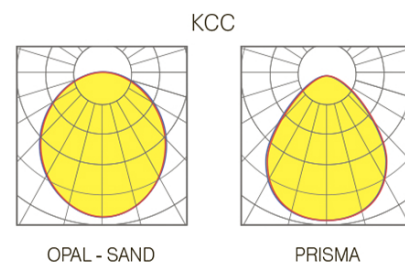

### ХАРАКТЕРИСТИКИ

- Корпус: сталь
- Рассеиватель: opal-sand / prisma
- Энергоэффективность: более 105 лм/Вт
- Цветовая температура: 3000К, 4000К, 5000К, 6500К
- Степень защиты: IP20
- Коэффициент пульсации: менее 1%
- Коэффициент мощности: более 0,95
- Индекс цветопередачи Ra: более 80, под заказ более 95

### ВАРИАНТЫ МОНТАЖА GRILIATO

Артикул	Наименование	Мощность, W	Световой поток, лм	Цветовая температура, К	Вес, кг	Размер (АxВxН), мм
ЦБ000007880	CSVТ Operlux-34/opal-sand (IP20, 4000К, грильято)	32	3500	4000	3,7	588x607x80
ЦБ000006714	CSVТ Operlux-34/prisma (IP20, 4000К, грильято)	32	3500	4000	3,7	588x607x80
ЦБ000007888	CSVТ Operlux - 50/opal-sand (IP20, 4000К, грильято)	48	4700	4000	3,7	588x607x80
ЦБ000008093	CSVТ Operlux-50/prisma (IP20, 4000К, грильято)	48	4700	4000	3,7	588x607x80