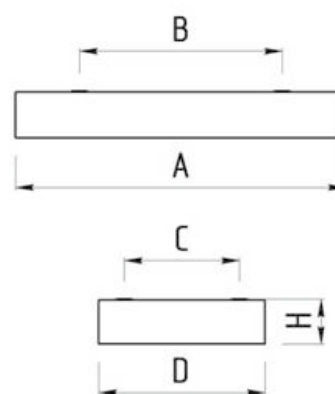

Область применения

- ▶ Офисы, административные здания.
- ▶ Торговые залы, магазины.
- ▶ Учебные заведения.
- ▶ Учреждения здравоохранения и т.п.

Установка

- ▶ Крепятся на поверхность потолка.
- ▶ Возможна установка моделей под лампу T5 в подвесные потолки со стандартным модулем размером 600*600 мм типа Армстронг, с видимыми направляющими T24 или T15.

Корпус светильника

Разрез профиля оптической системы

Габаритно-весовые характеристики моделей

Модель	Мощность, Вт	A, мм	B, мм	C, мм	D, мм	H, мм	Кол-во в упаковке, шт	Размеры упаковки, мм	Объем, м ³
Под линейную люминесцентную лампу T5 (G5) Ø 16									
TL214	2x14	595	380	215	295	82	2	1265x330x90	0.04
TL224	2x24	595	380	215	295	82	2	1265x330x90	0.04
TL228	2x28	1195	980	215	295	82	1	1265x330x90	0.04
TL254	2x54	1195	980	215	295	82	1	1265x330x90	0.04
TL414	4x14	595	380	520	595	82	2	625x620x180	0.07
TL424	4x24	595	380	520	595	82	2	625x620x180	0.07
Под линейную люминесцентную лампу T8 (G13) Ø 26									
TL218	2x18	620	380	215	310	82	2	1265x330x90	0.04
TL236	2x36	1233	994	215	310	82	1	1265x330x90	0.04
TL418	4x18	620	380	520	620	82	2	645x640x180	0.07
TL436	4x36	1233	994	520	620	82	1	1270x645x95	0.08