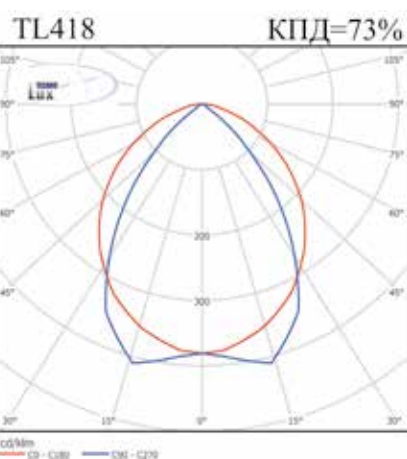

Корпус светильника

Разрез профиля оптической системы

Габаритно-весовые характеристики моделей

Модель	Мощность, Вт	A, мм	B, мм	C, мм	D, мм	H, мм	Кол-во в упаковке, шт	Размеры упаковки, мм	Объем, м ³
Под линейную люминесцентную лампу T5 (G5) Ø 16									
TL214	2x14	595	380	215	295	82	2	1265x330x90	0.04
TL224	2x24	595	380	215	295	82	2	1265x330x90	0.04
TL228	2x28	1195	980	215	295	82	1	1265x330x90	0.04
TL254	2x54	1195	980	215	295	82	1	1265x330x90	0.04
TL414	4x14	595	380	520	595	82	2	625x620x180	0.07
TL424	4x24	595	380	520	595	82	2	625x620x180	0.07
Под линейную люминесцентную лампу T8 (G13) Ø 26									
TL218	2x18	620	380	215	310	82	2	1265x330x90	0.04
TL236	2x36	1233	994	215	310	82	1	1265x330x90	0.04
TL418	4x18	620	380	520	620	82	2	645x640x180	0.07
TL436	4x36	1233	994	520	620	82	1	1270x645x95	0.08