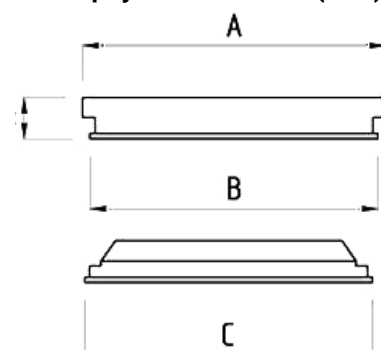

Область применения

- ▶ Офисы, административные здания.
- ▶ Торговые залы, магазины.
- ▶ Учебные заведения.
- ▶ Учреждения здравоохранения и т.п.

Установка

- ▶ **TLC** - встраиваемые в потолки типа Армстронг (с видимыми направляющими T24 или T15) или гипсокартон (с помощью дополнительного комплекта крепления).
- ▶ **TLGR** - встраиваемые в потолки типа Грильято.

Корпус с лампой T5 (G5)

Корпус с лампой T8 (G13)

Габаритно-весовые характеристики моделей

Модель	Мощность лампы, Вт	А, мм	В, мм	С, мм	Н, мм	Кол-во в упаковке, шт	Размеры упаковки, мм	Объем, м ³
Светильники для потолков типа Армстронг								
Под линейную люминесцентную лампу T5 (G5) Ø 16								
TLC214	2x14	595	–	295	82	2	1265x330x90	0,04
TLC224	2x24	595	–	295	82	2	1265x330x90	0,04
TLC228	2x28	1195	–	295	82	1	1265x330x90	0,04
TLC254	2x54	1195	–	295	82	1	1265x330x90	0,04
TLC414	4x14	595	–	595	55	2	625x620x180	0,07
TLC424	4x24	595	–	595	55	2	625x620x180	0,07
TLC428	4x28	1195	–	595	82	1	1270x645x95	0,98
TLC454	4x54	1195	–	595	82	1	1270x645x95	0,98
Под линейную люминесцентную лампу T8 (G13) Ø 26								
TLA418	4x18	610	605	605	82	2	625x620x180	0,07
TLC218	2x18	610	595	295	82	2	1265x330x90	0,04
TLC236	2x36	1220	1195	295	82	1	1265x330x90	0,04
TLC418	4x18	610	595	595	82	2	625x620x180	0,07
TLC436	4x36	1220	1195	595	82	1	1270x645x95	0,98
Светильники для потолков типа Грильято								
Под линейную люминесцентную лампу T5 (G5) Ø 16								
TLGR414	4x14	588	–	588	82	2	625x620x180	0,07
TLGR424	4x24	588	–	588	82	2	625x620x180	0,07
Под линейную люминесцентную лампу T8 (G13) Ø 26								
TLGR418	4x18	620	588	588	100	2	645x620x220	0,09