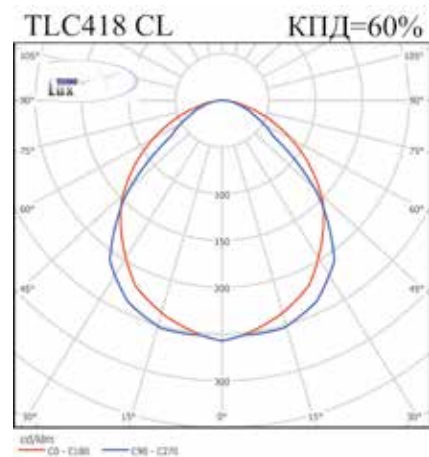

Область применения

- ▶ Офисы, административные здания.
- ▶ Торговые залы, магазины.
- ▶ Учебные заведения.
- ▶ Учреждения здравоохранения и т.п.

Установка

- ▶ **TLC** - встраиваемые в потолки типа Армстронг (с видимыми направляющими T24 или T15) или гипсокартон (с помощью дополнительного комплекта крепления).
- ▶ **TLGR** - встраиваемые в потолки типа Грильято.

Корпус с лампой T5 (G5)

Корпус с лампой T8 (G13)

Габаритно-весовые характеристики моделей

Модель	Мощность лампы, Вт	А, мм	В, мм	С, мм	Н, мм	Кол-во в упаковке, шт	Размеры упаковки, мм	Объем, м ³
Светильники для потолков типа Армстронг								
Под линейную люминесцентную лампу T5 (G5) Ø 16								
TLC214	2x14	595	–	295	82	2	1265x330x90	0,04
TLC224	2x24	595	–	295	82	2	1265x330x90	0,04
TLC228	2x28	1195	–	295	82	1	1265x330x90	0,04
TLC254	2x54	1195	–	295	82	1	1265x330x90	0,04
TLC414	4x14	595	–	595	55	2	625x620x180	0,07
TLC424	4x24	595	–	595	55	2	625x620x180	0,07
TLC428	4x28	1195	–	595	82	1	1270x645x95	0,98
TLC454	4x54	1195	–	595	82	1	1270x645x95	0,98
Под линейную люминесцентную лампу T8 (G13) Ø 26								
TLA418	4x18	610	605	605	82	2	625x620x180	0,07
TLC218	2x18	610	595	295	82	2	1265x330x90	0,04
TLC236	2x36	1220	1195	295	82	1	1265x330x90	0,04
TLC418	4x18	610	595	595	82	2	625x620x180	0,07
TLC436	4x36	1220	1195	595	82	1	1270x645x95	0,98
Светильники для потолков типа Грильято								
Под линейную люминесцентную лампу T5 (G5) Ø 16								
TLGR414	4x14	588	–	588	82	2	625x620x180	0,07
TLGR424	4x24	588	–	588	82	2	625x620x180	0,07
Под линейную люминесцентную лампу T8 (G13) Ø 26								
TLGR418	4x18	620	588	588	100	2	645x620x220	0,09