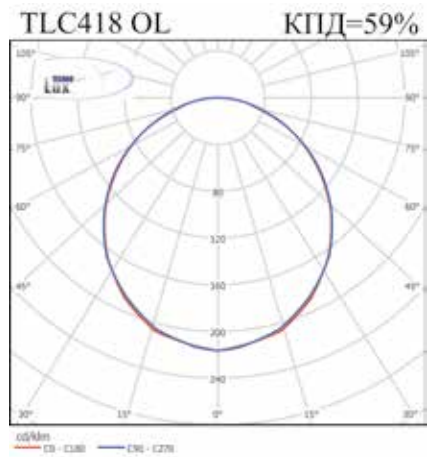

Область применения

- ▶ Офисы, административные здания.
- ▶ Торговые залы, магазины.
- ▶ Учебные заведения.
- ▶ Учреждения здравоохранения и т.п.

Установка

- ▶ **TLC** - встраиваемые в потолки типа Армстронг (с видимыми направляющими T24 или T15) или гипсокартон (с помощью дополнительного комплекта крепления).
- ▶ **TLGR** - встраиваемые в потолки типа Грильято.

Корпус с лампой T5 (G5)

Корпус с лампой T8 (G13)

Габаритно-весовые характеристики моделей

Модель	Мощность лампы, Вт	А, мм	В, мм	С, мм	Н, мм	Кол-во в упаковке, шт	Размеры упаковки, мм	Объем, м ³
Светильники для потолков типа Армстронг								
Под линейную люминесцентную лампу T5 (G5) Ø 16								
TLC214	2x14	595	–	295	82	2	1265x330x90	0,04
TLC224	2x24	595	–	295	82	2	1265x330x90	0,04
TLC228	2x28	1195	–	295	82	1	1265x330x90	0,04
TLC254	2x54	1195	–	295	82	1	1265x330x90	0,04
TLC414	4x14	595	–	595	55	2	625x620x180	0,07
TLC424	4x24	595	–	595	55	2	625x620x180	0,07
TLC428	4x28	1195	–	595	82	1	1270x645x95	0,98
TLC454	4x54	1195	–	595	82	1	1270x645x95	0,98
Под линейную люминесцентную лампу T8 (G13) Ø 26								
TLA418	4x18	610	605	605	82	2	625x620x180	0,07
TLC218	2x18	610	595	295	82	2	1265x330x90	0,04
TLC236	2x36	1220	1195	295	82	1	1265x330x90	0,04
TLC418	4x18	610	595	595	82	2	625x620x180	0,07
TLC436	4x36	1220	1195	595	82	1	1270x645x95	0,98
Светильники для потолков типа Грильято								
Под линейную люминесцентную лампу T5 (G5) Ø 16								
TLGR414	4x14	588	–	588	82	2	625x620x180	0,07
TLGR424	4x24	588	–	588	82	2	625x620x180	0,07
Под линейную люминесцентную лампу T8 (G13) Ø 26								
TLGR418	4x18	620	588	588	100	2	645x620x220	0,09