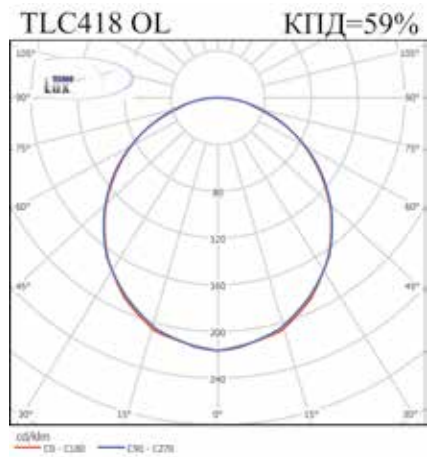

SHOP220

Корпус с лампой T8 (G13)

Габаритно-весовые характеристики моделей

Модель	Мощность лампы, Вт	А, мм	В, мм	С, мм	Н, мм	Кол-во в упаковке, шт	Размеры упаковки, мм	Объем, м ³
Светильники для потолков типа Армстронг								
Под линейную люминесцентную лампу T5 (G5) Ø 16								
TLC214	2x14	595	–	295	82	2	1265x330x90	0,04
TLC224	2x24	595	–	295	82	2	1265x330x90	0,04
TLC228	2x28	1195	–	295	82	1	1265x330x90	0,04
TLC254	2x54	1195	–	295	82	1	1265x330x90	0,04
TLC414	4x14	595	–	595	55	2	625x620x180	0,07
TLC424	4x24	595	–	595	55	2	625x620x180	0,07
TLC428	4x28	1195	–	595	82	1	1270x645x95	0,98
TLC454	4x54	1195	–	595	82	1	1270x645x95	0,98
Под линейную люминесцентную лампу T8 (G13) Ø 26								
TLA418	4x18	610	605	605	82	2	625x620x180	0,07
TLC218	2x18	610	595	295	82	2	1265x330x90	0,04
TLC236	2x36	1220	1195	295	82	1	1265x330x90	0,04
TLC418	4x18	610	595	595	82	2	625x620x180	0,07
TLC436	4x36	1220	1195	595	82	1	1270x645x95	0,98
Светильники для потолков типа Грильято								
Под линейную люминесцентную лампу T5 (G5) Ø 16								
TLGR414	4x14	588	–	588	82	2	625x620x180	0,07
TLGR424	4x24	588	–	588	82	2	625x620x180	0,07
Под линейную люминесцентную лампу T8 (G13) Ø 26								
TLGR418	4x18	620	588	588	100	2	645x620x220	0,09