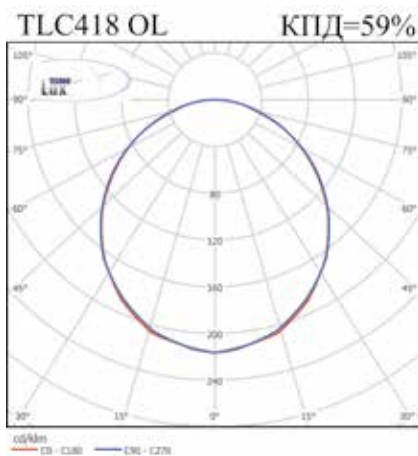

Корпус с лампой T5 (G5)

Корпус с лампой T8 (G13)

Габаритно-весовые характеристики моделей

Модель	Мощность лампы, Вт	А, мм	В, мм	С, мм	Н, мм	Кол-во в упаковке, шт	Размеры упаковки, мм	Объем, м ³
Светильники для потолков типа Армстронг								
Под линейную люминесцентную лампу T5 (G5) Ø 16								
TLC214	2x14	595	–	295	82	2	1265x330x90	0,04
TLC224	2x24	595	–	295	82	2	1265x330x90	0,04
TLC228	2x28	1195	–	295	82	1	1265x330x90	0,04
TLC254	2x54	1195	–	295	82	1	1265x330x90	0,04
TLC414	4x14	595	–	595	55	2	625x620x180	0,07
TLC424	4x24	595	–	595	55	2	625x620x180	0,07
TLC428	4x28	1195	–	595	82	1	1270x645x95	0,98
TLC454	4x54	1195	–	595	82	1	1270x645x95	0,98
Под линейную люминесцентную лампу T8 (G13) Ø 26								
TLA418	4x18	610	605	605	82	2	625x620x180	0,07
TLC218	2x18	610	595	295	82	2	1265x330x90	0,04
TLC236	2x36	1220	1195	295	82	1	1265x330x90	0,04
TLC418	4x18	610	595	595	82	2	625x620x180	0,07
TLC436	4x36	1220	1195	595	82	1	1270x645x95	0,98
Светильники для потолков типа Грильято								
Под линейную люминесцентную лампу T5 (G5) Ø 16								
TLGR414	4x14	588	–	588	82	2	625x620x180	0,07
TLGR424	4x24	588	–	588	82	2	625x620x180	0,07
Под линейную люминесцентную лампу T8 (G13) Ø 26								
TLGR418	4x18	620	588	588	100	2	645x620x220	0,09