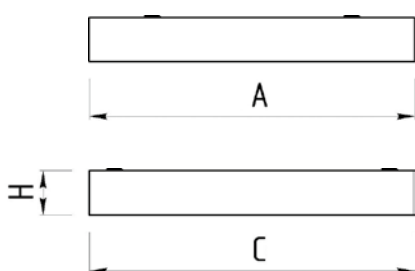

Конструкция

- ▶ Корпус из листовой стали с полимерным покрытием белого цвета.
- ▶ Оптическая система - полимерный светотехнический лист в рамке, устанавливается в корпус и фиксируется специальными защелками:
OL - опаловый;
CL - призматический.
- ▶ Пускорегулирующая аппаратура - ЭПРА; класс EЕI = А2, $\cos \varphi \geq 0,95$, коэффициент пульсаций <5%; в модификации EM - светильник укомплектован блоком аварийного питания (БАП) на 1 или 3 часа (под заказ).
- ▶ Патроны для ламп (ЛЛ) с цоколем G5 или G13 (в зависимости от модели светильника).
- ▶ Клеммная колодка – Tridonic.

Корпус с лампой T5 (G5)

Корпус с лампой T8 (G13)

Габаритно-весовые характеристики моделей

Модель	Мощность лампы, Вт	А, мм	В, мм	С, мм	Н, мм	Кол-во в упаковке, шт	Размеры упаковки, мм	Объем, м ³
Светильники для потолков типа Армстронг								
Под линейную люминесцентную лампу T5 (G5) Ø 16								
TLC214	2x14	595	–	295	82	2	1265x330x90	0,04
TLC224	2x24	595	–	295	82	2	1265x330x90	0,04
TLC228	2x28	1195	–	295	82	1	1265x330x90	0,04
TLC254	2x54	1195	–	295	82	1	1265x330x90	0,04
TLC414	4x14	595	–	595	55	2	625x620x180	0,07
TLC424	4x24	595	–	595	55	2	625x620x180	0,07
TLC428	4x28	1195	–	595	82	1	1270x645x95	0,98
TLC454	4x54	1195	–	595	82	1	1270x645x95	0,98
Под линейную люминесцентную лампу T8 (G13) Ø 26								
TLA418	4x18	610	605	605	82	2	625x620x180	0,07
TLC218	2x18	610	595	295	82	2	1265x330x90	0,04
TLC236	2x36	1220	1195	295	82	1	1265x330x90	0,04
TLC418	4x18	610	595	595	82	2	625x620x180	0,07
TLC436	4x36	1220	1195	595	82	1	1270x645x95	0,98
Светильники для потолков типа Грильято								
Под линейную люминесцентную лампу T5 (G5) Ø 16								
TLGR414	4x14	588	–	588	82	2	625x620x180	0,07
TLGR424	4x24	588	–	588	82	2	625x620x180	0,07
Под линейную люминесцентную лампу T8 (G13) Ø 26								
TLGR418	4x18	620	588	588	100	2	645x620x220	0,09