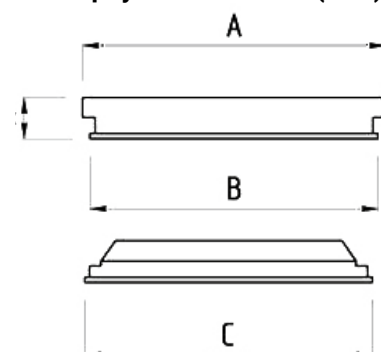

Корпус с лампой T5 (G5)

Область применения

- ▶ Офисы, административные здания.
- ▶ Торговые залы, магазины.
- ▶ Учебные заведения.
- ▶ Учреждения здравоохранения и т.п.

Установка

- ▶ **TLC** - встраиваемые в потолки типа Армстронг (с видимыми направляющими T24 или T15) или гипсокартон (с помощью дополнительного комплекта крепления).
- ▶ **TLGR** - встраиваемые в потолки типа Грильято.

SHOP220

Корпус с лампой T8 (G13)

Габаритно-весовые характеристики моделей

Модель	Мощность лампы, Вт	А, мм	В, мм	С, мм	Н, мм	Кол-во в упаковке, шт	Размеры упаковки, мм	Объем, м ³
Светильники для потолков типа Армстронг								
Под линейную люминесцентную лампу T5 (G5) Ø 16								
TLC214	2x14	595	–	295	82	2	1265x330x90	0,04
TLC224	2x24	595	–	295	82	2	1265x330x90	0,04
TLC228	2x28	1195	–	295	82	1	1265x330x90	0,04
TLC254	2x54	1195	–	295	82	1	1265x330x90	0,04
TLC414	4x14	595	–	595	55	2	625x620x180	0,07
TLC424	4x24	595	–	595	55	2	625x620x180	0,07
TLC428	4x28	1195	–	595	82	1	1270x645x95	0,98
TLC454	4x54	1195	–	595	82	1	1270x645x95	0,98
Под линейную люминесцентную лампу T8 (G13) Ø 26								
TLA418	4x18	610	605	605	82	2	625x620x180	0,07
TLC218	2x18	610	595	295	82	2	1265x330x90	0,04
TLC236	2x36	1220	1195	295	82	1	1265x330x90	0,04
TLC418	4x18	610	595	595	82	2	625x620x180	0,07
TLC436	4x36	1220	1195	595	82	1	1270x645x95	0,98
Светильники для потолков типа Грильято								
Под линейную люминесцентную лампу T5 (G5) Ø 16								
TLGR414	4x14	588	–	588	82	2	625x620x180	0,07
TLGR424	4x24	588	–	588	82	2	625x620x180	0,07
Под линейную люминесцентную лампу T8 (G13) Ø 26								
TLGR418	4x18	620	588	588	100	2	645x620x220	0,09