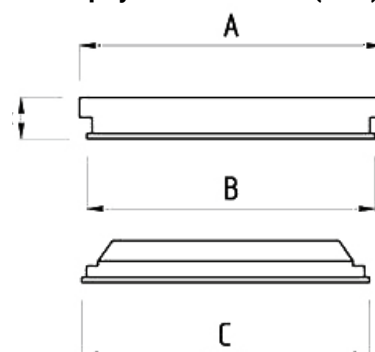

Область применения

- ▶ Офисы, административные здания.
- ▶ Торговые залы, магазины.
- ▶ Учебные заведения.
- ▶ Учреждения здравоохранения и т.п.

Установка

- ▶ **TLC** - встраиваемые в потолки типа Армстронг (с видимыми направляющими T24 или T15) или гипсокартон (с помощью дополнительного комплекта крепления).
- ▶ **TLGR** - встраиваемые в потолки типа Грильято.

Корпус с лампой T5 (G5)

Корпус с лампой T8 (G13)

Габаритно-весовые характеристики моделей

Модель	Мощность лампы, Вт	А, мм	В, мм	С, мм	Н, мм	Кол-во в упаковке, шт	Размеры упаковки, мм	Объем, м ³
Светильники для потолков типа Армстронг								
Под линейную люминесцентную лампу T5 (G5) Ø 16								
TLC214	2x14	595	–	295	82	2	1265x330x90	0,04
TLC224	2x24	595	–	295	82	2	1265x330x90	0,04
TLC228	2x28	1195	–	295	82	1	1265x330x90	0,04
TLC254	2x54	1195	–	295	82	1	1265x330x90	0,04
TLC414	4x14	595	–	595	55	2	625x620x180	0,07
TLC424	4x24	595	–	595	55	2	625x620x180	0,07
TLC428	4x28	1195	–	595	82	1	1270x645x95	0,98
TLC454	4x54	1195	–	595	82	1	1270x645x95	0,98
Под линейную люминесцентную лампу T8 (G13) Ø 26								
TLA418	4x18	610	605	605	82	2	625x620x180	0,07
TLC218	2x18	610	595	295	82	2	1265x330x90	0,04
TLC236	2x36	1220	1195	295	82	1	1265x330x90	0,04
TLC418	4x18	610	595	595	82	2	625x620x180	0,07
TLC436	4x36	1220	1195	595	82	1	1270x645x95	0,98
Светильники для потолков типа Грильято								
Под линейную люминесцентную лампу T5 (G5) Ø 16								
TLGR414	4x14	588	–	588	82	2	625x620x180	0,07
TLGR424	4x24	588	–	588	82	2	625x620x180	0,07
Под линейную люминесцентную лампу T8 (G13) Ø 26								
TLGR418	4x18	620	588	588	100	2	645x620x220	0,09