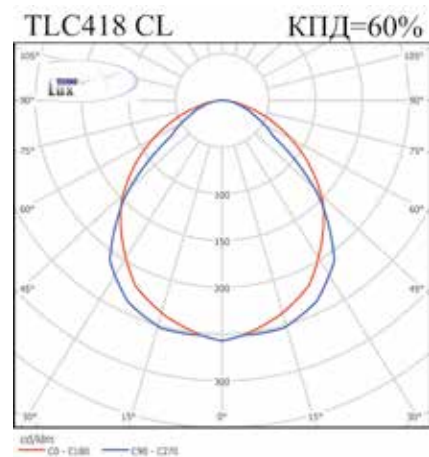

Корпус с лампой T5 (G5)

Область применения

- ▶ Офисы, административные здания.
- ▶ Торговые залы, магазины.
- ▶ Учебные заведения.
- ▶ Учреждения здравоохранения и т.п.

Установка

- ▶ **TLC** - встраиваемые в потолки типа Армстронг (с видимыми направляющими T24 или T15) или гипсокартон (с помощью дополнительного комплекта крепления).
- ▶ **TLGR** - встраиваемые в потолки типа Грильято.

SHOP220

Корпус с лампой T8 (G13)

Габаритно-весовые характеристики моделей

Модель	Мощность лампы, Вт	А, мм	В, мм	С, мм	Н, мм	Кол-во в упаковке, шт	Размеры упаковки, мм	Объем, м ³
Светильники для потолков типа Армстронг								
Под линейную люминесцентную лампу T5 (G5) Ø 16								
TLC214	2x14	595	–	295	82	2	1265x330x90	0,04
TLC224	2x24	595	–	295	82	2	1265x330x90	0,04
TLC228	2x28	1195	–	295	82	1	1265x330x90	0,04
TLC254	2x54	1195	–	295	82	1	1265x330x90	0,04
TLC414	4x14	595	–	595	55	2	625x620x180	0,07
TLC424	4x24	595	–	595	55	2	625x620x180	0,07
TLC428	4x28	1195	–	595	82	1	1270x645x95	0,98
TLC454	4x54	1195	–	595	82	1	1270x645x95	0,98
Под линейную люминесцентную лампу T8 (G13) Ø 26								
TLA418	4x18	610	605	605	82	2	625x620x180	0,07
TLC218	2x18	610	595	295	82	2	1265x330x90	0,04
TLC236	2x36	1220	1195	295	82	1	1265x330x90	0,04
TLC418	4x18	610	595	595	82	2	625x620x180	0,07
TLC436	4x36	1220	1195	595	82	1	1270x645x95	0,98
Светильники для потолков типа Грильято								
Под линейную люминесцентную лампу T5 (G5) Ø 16								
TLGR414	4x14	588	–	588	82	2	625x620x180	0,07
TLGR424	4x24	588	–	588	82	2	625x620x180	0,07
Под линейную люминесцентную лампу T8 (G13) Ø 26								
TLGR418	4x18	620	588	588	100	2	645x620x220	0,09