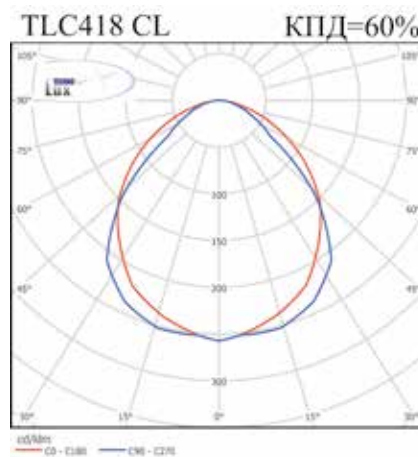

Область применения

- ▶ Офисы, административные здания.
- ▶ Торговые залы, магазины.
- ▶ Учебные заведения.
- ▶ Учреждения здравоохранения и т.п.

Установка

- ▶ **TLC** - встраиваемые в потолки типа Армстронг (с видимыми направляющими T24 или T15) или гипсокартон (с помощью дополнительного комплекта крепления).
- ▶ **TLGR** - встраиваемые в потолки типа Грильято.

Корпус с лампой T5 (G5)

Корпус с лампой T8 (G13)

Габаритно-весовые характеристики моделей

Модель	Мощность лампы, Вт	А, мм	В, мм	С, мм	Н, мм	Кол-во в упаковке, шт	Размеры упаковки, мм	Объем, м ³
Светильники для потолков типа Армстронг								
Под линейную люминесцентную лампу T5 (G5) Ø 16								
TLC214	2x14	595	–	295	82	2	1265x330x90	0,04
TLC224	2x24	595	–	295	82	2	1265x330x90	0,04
TLC228	2x28	1195	–	295	82	1	1265x330x90	0,04
TLC254	2x54	1195	–	295	82	1	1265x330x90	0,04
TLC414	4x14	595	–	595	55	2	625x620x180	0,07
TLC424	4x24	595	–	595	55	2	625x620x180	0,07
TLC428	4x28	1195	–	595	82	1	1270x645x95	0,98
TLC454	4x54	1195	–	595	82	1	1270x645x95	0,98
Под линейную люминесцентную лампу T8 (G13) Ø 26								
TLA418	4x18	610	605	605	82	2	625x620x180	0,07
TLC218	2x18	610	595	295	82	2	1265x330x90	0,04
TLC236	2x36	1220	1195	295	82	1	1265x330x90	0,04
TLC418	4x18	610	595	595	82	2	625x620x180	0,07
TLC436	4x36	1220	1195	595	82	1	1270x645x95	0,98
Светильники для потолков типа Грильято								
Под линейную люминесцентную лампу T5 (G5) Ø 16								
TLGR414	4x14	588	–	588	82	2	625x620x180	0,07
TLGR424	4x24	588	–	588	82	2	625x620x180	0,07
Под линейную люминесцентную лампу T8 (G13) Ø 26								
TLGR418	4x18	620	588	588	100	2	645x620x220	0,09