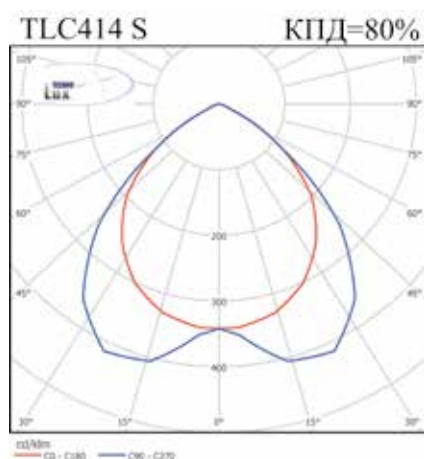

Установка

- ▶ **TLC** - встраиваемые в потолки типа Армстронг (с видимыми направляющими T24 или T15) или гипсокартон (с помощью дополнительного комплекта крепления).
- ▶ **TLGR** - встраиваемые в потолки типа Грильято.

Корпус светильника

Габаритно-весовые характеристики моделей

Модель	Мощность, Вт	А, мм	С, мм	Н, мм	Масса, кг	Кол-во в упаковке, шт	Размеры упаковки, мм	Объем, м ³
Светильники для потолков типа Армстронг								
TLC414 S	4x14	595	595	60	2,3	2	615x615x125	0,05
TLC424 S	4x24	595	595	60	2,3	2	615x615x125	0,05
Светильники для потолков типа Грильято								
TLGR414 S	4x14	588	588	65	2,7	2	620x617x150	0,06
TLGR424 S	4x24	588	588	65	2,7	2	620x617x150	0,06