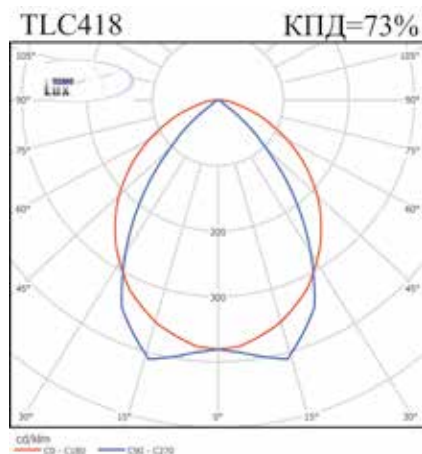

TLC/TLGR - T5 и T8

Конструкция

- ▶ Корпус из листовой стали с полимерным покрытием белого цвета.
- ▶ Оптическая система - растр "Классика" из зеркального алюминия с высоким коэффициентом отражения (ANOFOL S.r.l.), устанавливается в корпус и фиксируется специальными защелками.
- ▶ Пускорегулирующая аппаратура - ЭПРА; класс EEL = A2, $\cos \varphi \geq 0,95$, коэффициент пульсаций <5%; в модификации EM - светильник укомплектован блоком аварийного питания (БАП) на 1 час или 3 часа (под заказ).
- ▶ Патроны для ламп (ЛЛ) с цоколем G5 или G13 (в зависимости от модели светильника).
- ▶ Клеммная колодка – Tridonic.

Корпус с лампой T5 (G5)

Корпус с лампой T8 (G13)

Разрез профиля оптической системы

Габаритно-весовые характеристики моделей

Модель	Мощность, Вт	А, мм	В, мм	С, мм	Н, мм	Кол-во в упак., шт	Размеры упаковки, мм	Объем, м ³
Светильники для потолков типа Армстронг								
Под линейную люминесцентную лампу T5 (G5) Ø 16								
TLC214 (224)	2x14 (2x24)	595	-	295	82	2	1265x330x90	0,04
TLC414 (424)	4x14 (4x24)	595	-	595	82	2	625x620x180	0,07
Под линейную люминесцентную лампу T8 (G13) Ø 26								
TLC218	2x18	610	-	295	82	2	1265x330x90	0,04
TLC236	2x36	1220	1195	295	82	1	1265x330x90	0,04
TLC418	4x18	610	595	595	82	2	625x620x180	0,07
TLC436	4x36	1220	1195	595	82	1	1270x645x95	0,08
Светильники для потолков типа Грильято								
Под линейную люминесцентную лампу T5 (G5) Ø 16								
TLGR414 (424)	4x14 (4x24)	588	-	588	82	2	625x620x180	0,07
Под линейную люминесцентную лампу T8 (G13) Ø 26								
TLGR418	4x18	620	588	588	100	2	645x620x220	0,09