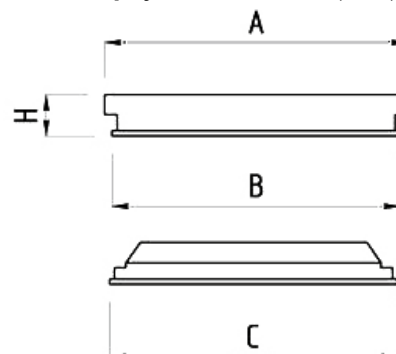

TLC/TLGR - T5 и T8

Конструкция

- ▶ Корпус из листовой стали с полимерным покрытием белого цвета.
- ▶ Оптическая система - растр "Классика" из зеркального алюминия с высоким коэффициентом отражения (ANOFOL S.r.l.), устанавливается в корпус и фиксируется специальными защелками.
- ▶ Пускорегулирующая аппаратура - ЭПРА; класс EEL = A2, $\cos \varphi \geq 0,95$, коэффициент пульсаций <5%; в модификации EM - светильник укомплектован блоком аварийного питания (БАП) на 1 час или 3 часа (под заказ).
- ▶ Патроны для ламп (ЛЛ) с цоколем G5 или G13 (в зависимости от модели светильника).
- ▶ Клеммная колодка – Tridonic.

Область применения

- ▶ Офисы, административные здания.
- ▶ Торговые залы, магазины.
- ▶ Учебные заведения.
- ▶ Учреждения здравоохранения и т.п.

Установка

- ▶ **TLC** - встраиваемые в потолки типа Армстронг (с видимыми направляющими T24 или T15) или гипсокартон (с помощью дополнительного комплекта крепления).
- ▶ **TLGR** - встраиваемые в потолки типа Грильято.

Корпус с лампой T5 (G5)

Корпус с лампой T8 (G13)

Разрез профиля оптической системы

Габаритно-весовые характеристики моделей

Модель	Мощность, Вт	А, мм	В, мм	С, мм	Н, мм	Кол-во в упак., шт	Размеры упаковки, мм	Объем, м ³
Светильники для потолков типа Армстронг								
Под линейную люминесцентную лампу T5 (G5) Ø 16								
TLC214 (224)	2x14 (2x24)	595	-	295	82	2	1265x330x90	0,04
TLC414 (424)	4x14 (4x24)	595	-	595	82	2	625x620x180	0,07
Под линейную люминесцентную лампу T8 (G13) Ø 26								
TLC218	2x18	610	-	295	82	2	1265x330x90	0,04
TLC236	2x36	1220	1195	295	82	1	1265x330x90	0,04
TLC418	4x18	610	595	595	82	2	625x620x180	0,07
TLC436	4x36	1220	1195	595	82	1	1270x645x95	0,08
Светильники для потолков типа Грильято								
Под линейную люминесцентную лампу T5 (G5) Ø 16								
TLGR414 (424)	4x14 (4x24)	588	-	588	82	2	625x620x180	0,07
Под линейную люминесцентную лампу T8 (G13) Ø 26								
TLGR418	4x18	620	588	588	100	2	645x620x220	0,09