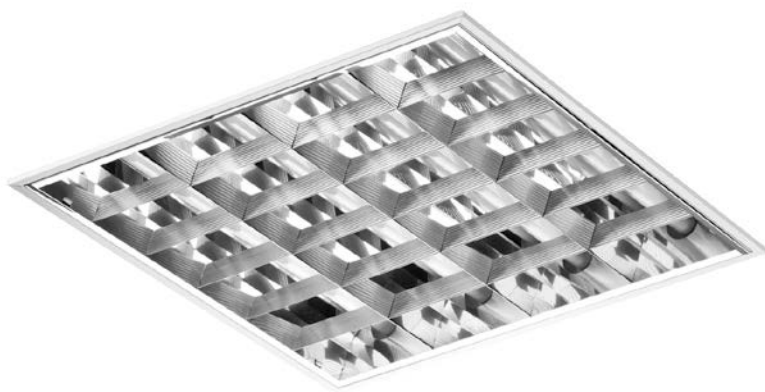

TLC/TLGR - T5 и T8

Конструкция

- ▶ Корпус из листовой стали с полимерным покрытием белого цвета.
- ▶ Оптическая система - растр "Классика" из зеркального алюминия с высоким коэффициентом отражения (ANOFOL S.r.l.), устанавливается в корпус и фиксируется специальными защелками.
- ▶ Пускорегулирующая аппаратура - ЭПРА; класс EEL = A2, $\cos \varphi \geq 0,95$, коэффициент пульсаций <5%; в модификации EM - светильник укомплектован блоком аварийного питания (БАП) на 1 час или 3 часа (под заказ).
- ▶ Патроны для ламп (ЛЛ) с цоколем G5 или G13 (в зависимости от модели светильника).
- ▶ Клеммная колодка – Tridonic.

Область применения

- ▶ Офисы, административные здания.
- ▶ Торговые залы, магазины.
- ▶ Учебные заведения.
- ▶ Учреждения здравоохранения и т.п.

Установка

- ▶ **TLC** - встраиваемые в потолки типа Армстронг (с видимыми направляющими T24 или T15) или гипсокартон (с помощью дополнительного комплекта крепления).
- ▶ **TLGR** - встраиваемые в потолки типа Грильято.

Корпус с лампой T5 (G5)

Корпус с лампой T8 (G13)

Разрез профиля оптической системы

Габаритно-весовые характеристики моделей

Модель	Мощность, Вт	А, мм	В, мм	С, мм	Н, мм	Кол-во в упак., шт	Размеры упаковки, мм	Объем, м ³
Светильники для потолков типа Армстронг								
Под линейную люминесцентную лампу T5 (G5) Ø 16								
TLC214 (224)	2x14 (2x24)	595	-	295	82	2	1265x330x90	0,04
TLC414 (424)	4x14 (4x24)	595	-	595	82	2	625x620x180	0,07
Под линейную люминесцентную лампу T8 (G13) Ø 26								
TLC218	2x18	610	-	295	82	2	1265x330x90	0,04
TLC236	2x36	1220	1195	295	82	1	1265x330x90	0,04
TLC418	4x18	610	595	595	82	2	625x620x180	0,07
TLC436	4x36	1220	1195	595	82	1	1270x645x95	0,08
Светильники для потолков типа Грильято								
Под линейную люминесцентную лампу T5 (G5) Ø 16								
TLGR414 (424)	4x14 (4x24)	588	-	588	82	2	625x620x180	0,07
Под линейную люминесцентную лампу T8 (G13) Ø 26								
TLGR418	4x18	620	588	588	100	2	645x620x220	0,09