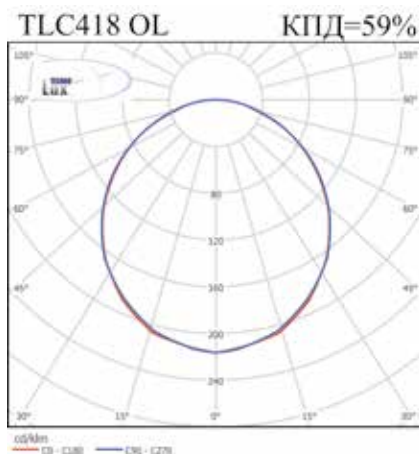

ОФИСНО-АДМИНИСТРАТИВНОЕ
ОСВЕЩЕНИЕ

Конструкция

- ▶ Корпус из листовой стали с полимерным покрытием белого цвета.
- ▶ Оптическая система - полимерный светотехнический лист в рамке, устанавливается в корпус и фиксируется специальными защелками:
OL - опаловый;
CL - призматический.
- ▶ Пускорегулирующая аппаратура - ЭПРА; класс EЕI = А2, $\cos \varphi \geq 0,95$, коэффициент пульсаций <5%; в модификации EM - светильник укомплектован блоком аварийного питания (БАП) на 1 или 3 часа (под заказ).
- ▶ Патроны для ламп (ЛЛ) с цоколем G5 или G13 (в зависимости от модели светильника).
- ▶ Клеммная колодка – Tridonic.

Корпус с лампой T5 (G5)

Корпус с лампой T8 (G13)

Габаритно-весовые характеристики моделей

Модель	Мощность лампы, Вт	А, мм	В, мм	С, мм	Н, мм	Кол-во в упаковке, шт	Размеры упаковки, мм	Объем, м ³
Светильники для потолков типа Армстронг								
Под линейную люминесцентную лампу T5 (G5) Ø 16								
TLC214	2x14	595	–	295	82	2	1265x330x90	0,04
TLC224	2x24	595	–	295	82	2	1265x330x90	0,04
TLC228	2x28	1195	–	295	82	1	1265x330x90	0,04
TLC254	2x54	1195	–	295	82	1	1265x330x90	0,04
TLC414	4x14	595	–	595	55	2	625x620x180	0,07
TLC424	4x24	595	–	595	55	2	625x620x180	0,07
TLC428	4x28	1195	–	595	82	1	1270x645x95	0,98
TLC454	4x54	1195	–	595	82	1	1270x645x95	0,98
Под линейную люминесцентную лампу T8 (G13) Ø 26								
TLA418	4x18	610	605	605	82	2	625x620x180	0,07
TLC218	2x18	610	595	295	82	2	1265x330x90	0,04
TLC236	2x36	1220	1195	295	82	1	1265x330x90	0,04
TLC418	4x18	610	595	595	82	2	625x620x180	0,07
TLC436	4x36	1220	1195	595	82	1	1270x645x95	0,98
Светильники для потолков типа Грильято								
Под линейную люминесцентную лампу T5 (G5) Ø 16								
TLGR414	4x14	588	–	588	82	2	625x620x180	0,07
TLGR424	4x24	588	–	588	82	2	625x620x180	0,07
Под линейную люминесцентную лампу T8 (G13) Ø 26								
TLGR418	4x18	620	588	588	100	2	645x620x220	0,09