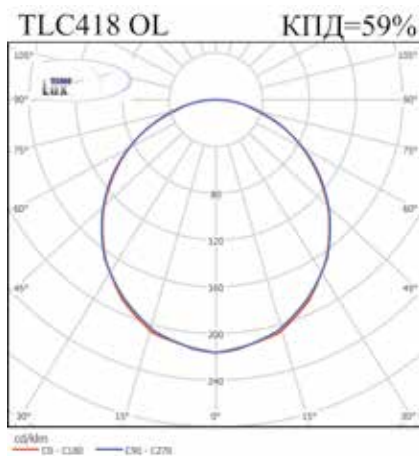

Корпус с лампой T5 (G5)

Корпус с лампой T8 (G13)

Габаритно-весовые характеристики моделей

Модель	Мощность лампы, Вт	А, мм	В, мм	С, мм	Н, мм	Кол-во в упаковке, шт	Размеры упаковки, мм	Объем, м ³
Светильники для потолков типа Армстронг								
Под линейную люминесцентную лампу T5 (G5) Ø 16								
TLC214	2x14	595	–	295	82	2	1265x330x90	0,04
TLC224	2x24	595	–	295	82	2	1265x330x90	0,04
TLC228	2x28	1195	–	295	82	1	1265x330x90	0,04
TLC254	2x54	1195	–	295	82	1	1265x330x90	0,04
TLC414	4x14	595	–	595	55	2	625x620x180	0,07
TLC424	4x24	595	–	595	55	2	625x620x180	0,07
TLC428	4x28	1195	–	595	82	1	1270x645x95	0,98
TLC454	4x54	1195	–	595	82	1	1270x645x95	0,98
Под линейную люминесцентную лампу T8 (G13) Ø 26								
TLA418	4x18	610	605	605	82	2	625x620x180	0,07
TLC218	2x18	610	595	295	82	2	1265x330x90	0,04
TLC236	2x36	1220	1195	295	82	1	1265x330x90	0,04
TLC418	4x18	610	595	595	82	2	625x620x180	0,07
TLC436	4x36	1220	1195	595	82	1	1270x645x95	0,98
Светильники для потолков типа Грильято								
Под линейную люминесцентную лампу T5 (G5) Ø 16								
TLGR414	4x14	588	–	588	82	2	625x620x180	0,07
TLGR424	4x24	588	–	588	82	2	625x620x180	0,07
Под линейную люминесцентную лампу T8 (G13) Ø 26								
TLGR418	4x18	620	588	588	100	2	645x620x220	0,09