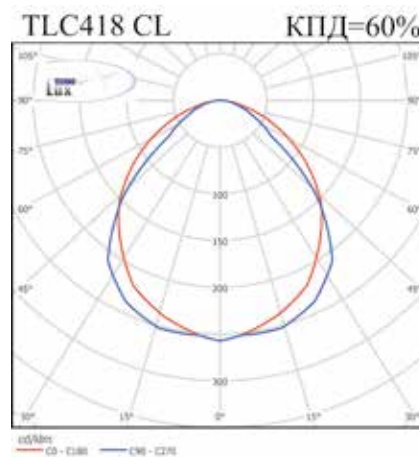

Область применения

- ▶ Офисы, административные здания.
- ▶ Торговые залы, магазины.
- ▶ Учебные заведения.
- ▶ Учреждения здравоохранения и т.п.

Установка

- ▶ **TLC** - встраиваемые в потолки типа Армстронг (с видимыми направляющими T24 или T15) или гипсокартон (с помощью дополнительного комплекта крепления).
- ▶ **TLGR** - встраиваемые в потолки типа Грильято.

Корпус с лампой T5 (G5)

Корпус с лампой T8 (G13)

Габаритно-весовые характеристики моделей

Модель	Мощность лампы, Вт	А, мм	В, мм	С, мм	Н, мм	Кол-во в упаковке, шт	Размеры упаковки, мм	Объем, м ³
Светильники для потолков типа Армстронг								
Под линейную люминесцентную лампу T5 (G5) Ø 16								
TLC214	2x14	595	–	295	82	2	1265x330x90	0,04
TLC224	2x24	595	–	295	82	2	1265x330x90	0,04
TLC228	2x28	1195	–	295	82	1	1265x330x90	0,04
TLC254	2x54	1195	–	295	82	1	1265x330x90	0,04
TLC414	4x14	595	–	595	55	2	625x620x180	0,07
TLC424	4x24	595	–	595	55	2	625x620x180	0,07
TLC428	4x28	1195	–	595	82	1	1270x645x95	0,98
TLC454	4x54	1195	–	595	82	1	1270x645x95	0,98
Под линейную люминесцентную лампу T8 (G13) Ø 26								
TLA418	4x18	610	605	605	82	2	625x620x180	0,07
TLC218	2x18	610	595	295	82	2	1265x330x90	0,04
TLC236	2x36	1220	1195	295	82	1	1265x330x90	0,04
TLC418	4x18	610	595	595	82	2	625x620x180	0,07
TLC436	4x36	1220	1195	595	82	1	1270x645x95	0,98
Светильники для потолков типа Грильято								
Под линейную люминесцентную лампу T5 (G5) Ø 16								
TLGR414	4x14	588	–	588	82	2	625x620x180	0,07
TLGR424	4x24	588	–	588	82	2	625x620x180	0,07
Под линейную люминесцентную лампу T8 (G13) Ø 26								
TLGR418	4x18	620	588	588	100	2	645x620x220	0,09