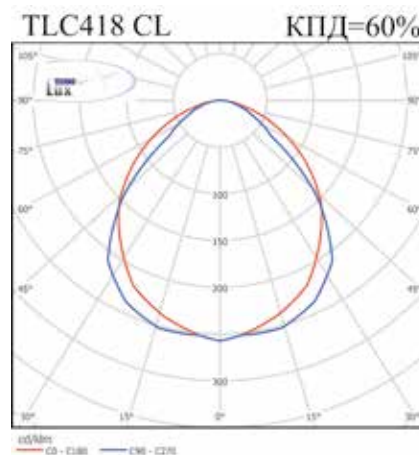

ОФИСНО-АДМИНИСТРАТИВНОЕ
ОСВЕЩЕНИЕ

Конструкция

- ▶ Корпус из листовой стали с полимерным покрытием белого цвета.
- ▶ Оптическая система - полимерный светотехнический лист в рамке, устанавливается в корпус и фиксируется специальными защелками:
OL - опаловый;
CL - призматический.
- ▶ Пускорегулирующая аппаратура - ЭПРА; класс EЕI = А2, $\cos \varphi \geq 0,95$, коэффициент пульсаций <5%; в модификации EM - светильник укомплектован блоком аварийного питания (БАП) на 1 или 3 часа (под заказ).
- ▶ Патроны для ламп (ЛЛ) с цоколем G5 или G13 (в зависимости от модели светильника).
- ▶ Клеммная колодка – Tridonic.

Корпус с лампой T5 (G5)

Корпус с лампой T8 (G13)

Габаритно-весовые характеристики моделей

Модель	Мощность лампы, Вт	А, мм	В, мм	С, мм	Н, мм	Кол-во в упаковке, шт	Размеры упаковки, мм	Объем, м ³
Светильники для потолков типа Армстронг								
Под линейную люминесцентную лампу T5 (G5) Ø 16								
TLC214	2x14	595	–	295	82	2	1265x330x90	0,04
TLC224	2x24	595	–	295	82	2	1265x330x90	0,04
TLC228	2x28	1195	–	295	82	1	1265x330x90	0,04
TLC254	2x54	1195	–	295	82	1	1265x330x90	0,04
TLC414	4x14	595	–	595	55	2	625x620x180	0,07
TLC424	4x24	595	–	595	55	2	625x620x180	0,07
TLC428	4x28	1195	–	595	82	1	1270x645x95	0,98
TLC454	4x54	1195	–	595	82	1	1270x645x95	0,98
Под линейную люминесцентную лампу T8 (G13) Ø 26								
TLA418	4x18	610	605	605	82	2	625x620x180	0,07
TLC218	2x18	610	595	295	82	2	1265x330x90	0,04
TLC236	2x36	1220	1195	295	82	1	1265x330x90	0,04
TLC418	4x18	610	595	595	82	2	625x620x180	0,07
TLC436	4x36	1220	1195	595	82	1	1270x645x95	0,98
Светильники для потолков типа Грильято								
Под линейную люминесцентную лампу T5 (G5) Ø 16								
TLGR414	4x14	588	–	588	82	2	625x620x180	0,07
TLGR424	4x24	588	–	588	82	2	625x620x180	0,07
Под линейную люминесцентную лампу T8 (G13) Ø 26								
TLGR418	4x18	620	588	588	100	2	645x620x220	0,09