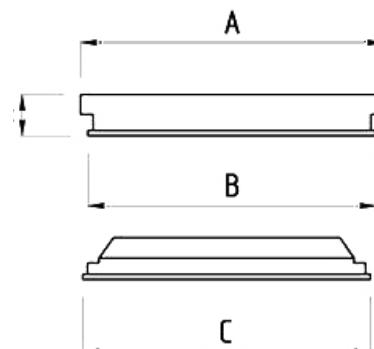

Область применения

- ▶ Офисы, административные здания.
- ▶ Торговые залы, магазины.
- ▶ Учебные заведения.
- ▶ Учреждения здравоохранения и т.п.

Установка

- ▶ **TLC** - встраиваемые в потолки типа Армстронг (с видимыми направляющими T24 или T15) или гипсокартон (с помощью дополнительного комплекта крепления).
- ▶ **TLGR** - встраиваемые в потолки типа Грильято.

Корпус с лампой T5 (G5)

Корпус с лампой T8 (G13)

Габаритно-весовые характеристики моделей

Модель	Мощность лампы, Вт	А, мм	В, мм	С, мм	Н, мм	Кол-во в упаковке, шт	Размеры упаковки, мм	Объем, м ³
Светильники для потолков типа Армстронг								
Под линейную люминесцентную лампу T5 (G5) Ø 16								
TLC214	2x14	595	–	295	82	2	1265x330x90	0,04
TLC224	2x24	595	–	295	82	2	1265x330x90	0,04
TLC228	2x28	1195	–	295	82	1	1265x330x90	0,04
TLC254	2x54	1195	–	295	82	1	1265x330x90	0,04
TLC414	4x14	595	–	595	55	2	625x620x180	0,07
TLC424	4x24	595	–	595	55	2	625x620x180	0,07
TLC428	4x28	1195	–	595	82	1	1270x645x95	0,98
TLC454	4x54	1195	–	595	82	1	1270x645x95	0,98
Под линейную люминесцентную лампу T8 (G13) Ø 26								
TLA418	4x18	610	605	605	82	2	625x620x180	0,07
TLC218	2x18	610	595	295	82	2	1265x330x90	0,04
TLC236	2x36	1220	1195	295	82	1	1265x330x90	0,04
TLC418	4x18	610	595	595	82	2	625x620x180	0,07
TLC436	4x36	1220	1195	595	82	1	1270x645x95	0,98
Светильники для потолков типа Грильято								
Под линейную люминесцентную лампу T5 (G5) Ø 16								
TLGR414	4x14	588	–	588	82	2	625x620x180	0,07
TLGR424	4x24	588	–	588	82	2	625x620x180	0,07
Под линейную люминесцентную лампу T8 (G13) Ø 26								
TLGR418	4x18	620	588	588	100	2	645x620x220	0,09