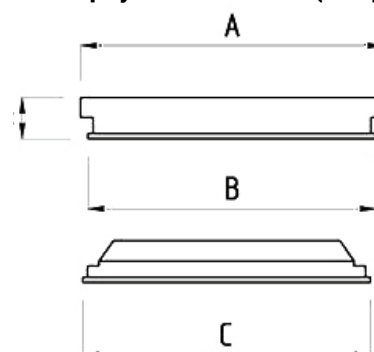

Область применения

- ▶ Офисы, административные здания.
- ▶ Торговые залы, магазины.
- ▶ Учебные заведения.
- ▶ Учреждения здравоохранения и т.п.

Установка

- ▶ **TLC** - встраиваемые в потолки типа Армстронг (с видимыми направляющими T24 или T15) или гипсокартон (с помощью дополнительного комплекта крепления).
- ▶ **TLGR** - встраиваемые в потолки типа Грильято.

Корпус с лампой T5 (G5)

Корпус с лампой T8 (G13)

Габаритно-весовые характеристики моделей

Модель	Мощность лампы, Вт	А, мм	В, мм	С, мм	Н, мм	Кол-во в упаковке, шт	Размеры упаковки, мм	Объем, м ³
Светильники для потолков типа Армстронг								
Под линейную люминесцентную лампу T5 (G5) Ø 16								
TLC214	2x14	595	–	295	82	2	1265x330x90	0,04
TLC224	2x24	595	–	295	82	2	1265x330x90	0,04
TLC228	2x28	1195	–	295	82	1	1265x330x90	0,04
TLC254	2x54	1195	–	295	82	1	1265x330x90	0,04
TLC414	4x14	595	–	595	55	2	625x620x180	0,07
TLC424	4x24	595	–	595	55	2	625x620x180	0,07
TLC428	4x28	1195	–	595	82	1	1270x645x95	0,98
TLC454	4x54	1195	–	595	82	1	1270x645x95	0,98
Под линейную люминесцентную лампу T8 (G13) Ø 26								
TLA418	4x18	610	605	605	82	2	625x620x180	0,07
TLC218	2x18	610	595	295	82	2	1265x330x90	0,04
TLC236	2x36	1220	1195	295	82	1	1265x330x90	0,04
TLC418	4x18	610	595	595	82	2	625x620x180	0,07
TLC436	4x36	1220	1195	595	82	1	1270x645x95	0,98
Светильники для потолков типа Грильято								
Под линейную люминесцентную лампу T5 (G5) Ø 16								
TLGR414	4x14	588	–	588	82	2	625x620x180	0,07
TLGR424	4x24	588	–	588	82	2	625x620x180	0,07
Под линейную люминесцентную лампу T8 (G13) Ø 26								
TLGR418	4x18	620	588	588	100	2	645x620x220	0,09