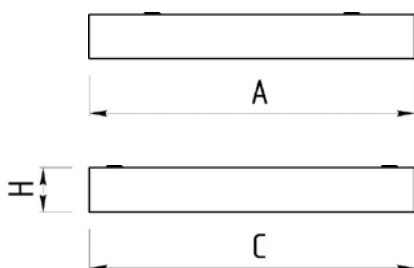

Область применения

- ▶ Офисы, административные здания.
- ▶ Торговые залы, магазины.
- ▶ Учебные заведения.
- ▶ Учреждения здравоохранения и т.п.

Установка

- ▶ **TLC** - встраиваемые в потолки типа Армстронг (с видимыми направляющими T24 или T15) или гипсокартон (с помощью дополнительного комплекта крепления).
- ▶ **TLGR** - встраиваемые в потолки типа Грильято.

Корпус с лампой T5 (G5)

Корпус с лампой T8 (G13)

Габаритно-весовые характеристики моделей

Модель	Мощность лампы, Вт	А, мм	В, мм	С, мм	Н, мм	Кол-во в упаковке, шт	Размеры упаковки, мм	Объем, м ³
Светильники для потолков типа Армстронг								
Под линейную люминесцентную лампу T5 (G5) Ø 16								
TLC214	2x14	595	–	295	82	2	1265x330x90	0,04
TLC224	2x24	595	–	295	82	2	1265x330x90	0,04
TLC228	2x28	1195	–	295	82	1	1265x330x90	0,04
TLC254	2x54	1195	–	295	82	1	1265x330x90	0,04
TLC414	4x14	595	–	595	55	2	625x620x180	0,07
TLC424	4x24	595	–	595	55	2	625x620x180	0,07
TLC428	4x28	1195	–	595	82	1	1270x645x95	0,98
TLC454	4x54	1195	–	595	82	1	1270x645x95	0,98
Под линейную люминесцентную лампу T8 (G13) Ø 26								
TLA418	4x18	610	605	605	82	2	625x620x180	0,07
TLC218	2x18	610	595	295	82	2	1265x330x90	0,04
TLC236	2x36	1220	1195	295	82	1	1265x330x90	0,04
TLC418	4x18	610	595	595	82	2	625x620x180	0,07
TLC436	4x36	1220	1195	595	82	1	1270x645x95	0,98
Светильники для потолков типа Грильято								
Под линейную люминесцентную лампу T5 (G5) Ø 16								
TLGR414	4x14	588	–	588	82	2	625x620x180	0,07
TLGR424	4x24	588	–	588	82	2	625x620x180	0,07
Под линейную люминесцентную лампу T8 (G13) Ø 26								
TLGR418	4x18	620	588	588	100	2	645x620x220	0,09