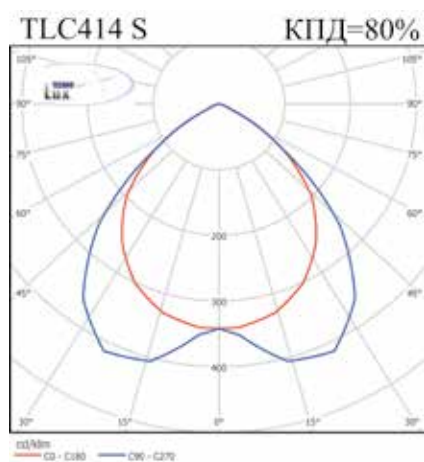

Установка

- ▶ **TLC** - встраиваемые в потолки типа Армстронг (с видимыми направляющими T24 или T15) или гипсокартон (с помощью дополнительного комплекта крепления).
- ▶ **TLGR** - встраиваемые в потолки типа Грильято.

Корпус светильника

Габаритно-весовые характеристики моделей

Модель	Мощность, Вт	А, мм	С, мм	Н, мм	Масса, кг	Кол-во в упаковке, шт	Размеры упаковки, мм	Объем, м ³
Светильники для потолков типа Армстронг								
TLC414 S	4x14	595	595	60	2,3	2	615x615x125	0,05
TLC424 S	4x24	595	595	60	2,3	2	615x615x125	0,05
Светильники для потолков типа Грильято								
TLGR414 S	4x14	588	588	65	2,7	2	620x617x150	0,06
TLGR424 S	4x24	588	588	65	2,7	2	620x617x150	0,06