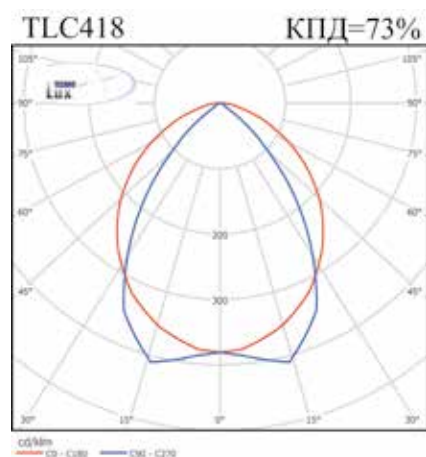

**Корпус с лампой T5 (G5)**

**Корпус с лампой T8 (G13)**

**Разрез профиля оптической системы**

**Габаритно-весовые характеристики моделей**

| Модель                                          | Мощность, Вт | А, мм | В, мм | С, мм | Н, мм | Кол-во в упак., шт | Размеры упаковки, мм | Объем, м <sup>3</sup> |
|-------------------------------------------------|--------------|-------|-------|-------|-------|--------------------|----------------------|-----------------------|
| Светильники для потолков типа Армстронг         |              |       |       |       |       |                    |                      |                       |
| Под линейную люминесцентную лампу T5 (G5) Ø 16  |              |       |       |       |       |                    |                      |                       |
| TLC214 (224)                                    | 2x14 (2x24)  | 595   | -     | 295   | 82    | 2                  | 1265x330x90          | 0,04                  |
| TLC414 (424)                                    | 4x14 (4x24)  | 595   | -     | 595   | 82    | 2                  | 625x620x180          | 0,07                  |
| Под линейную люминесцентную лампу T8 (G13) Ø 26 |              |       |       |       |       |                    |                      |                       |
| TLC218                                          | 2x18         | 610   | -     | 295   | 82    | 2                  | 1265x330x90          | 0,04                  |
| TLC236                                          | 2x36         | 1220  | 1195  | 295   | 82    | 1                  | 1265x330x90          | 0,04                  |
| TLC418                                          | 4x18         | 610   | 595   | 595   | 82    | 2                  | 625x620x180          | 0,07                  |
| TLC436                                          | 4x36         | 1220  | 1195  | 595   | 82    | 1                  | 1270x645x95          | 0,08                  |
| Светильники для потолков типа Грильято          |              |       |       |       |       |                    |                      |                       |
| Под линейную люминесцентную лампу T5 (G5) Ø 16  |              |       |       |       |       |                    |                      |                       |
| TLGR414 (424)                                   | 4x14 (4x24)  | 588   | -     | 588   | 82    | 2                  | 625x620x180          | 0,07                  |
| Под линейную люминесцентную лампу T8 (G13) Ø 26 |              |       |       |       |       |                    |                      |                       |
| TLGR418                                         | 4x18         | 620   | 588   | 588   | 100   | 2                  | 645x620x220          | 0,09                  |