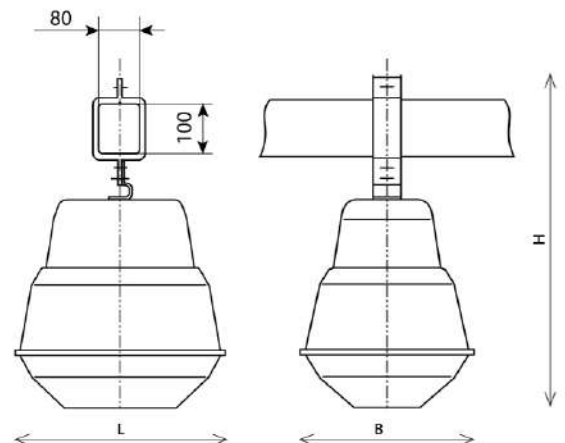

Серия 17

светильник подвесной

SHOP220

230 В ± 10%
Напряжение

50 Гц
Номинальная частота

не менее 0,85
Коэффициент мощности

I
Класс защиты от поражения эл. током

УХЛ1, У1
Климатическое исполнение

4,0 мм²
Максимальное сечение кабеля

Виброустойчивый

Соответствует требованиям ТР ТС 004/2011, ТР ТС 020/2011

Ударопрочное защитное стекло: светостабилизированный поликарбонат, сохраняет коэффициент пропускания с течением времени.

Корпус: стальной с порошковым покрытием, устойчивый к агрессивной среде.

Отражатель: стальной с высоким коэффициентом отражения.

Мод. 003