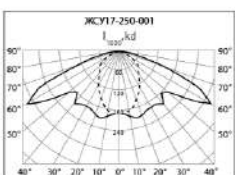

Таблица модификаций