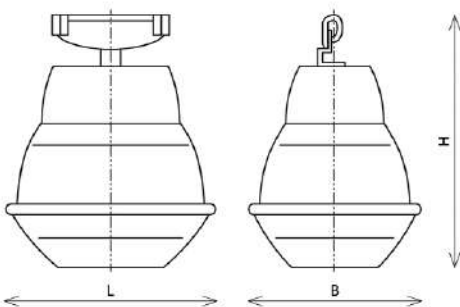

Ударопрочное защитное стекло: светостабилизированный поликарбонат, сохраняет коэффициент пропускания с течением времени.

Корпус: стальной с порошковым покрытием, устойчивый к агрессивной среде.

Отражатель: стальной с высоким коэффициентом отражения.

Мод. 001