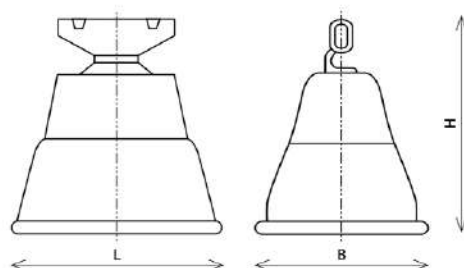

Серия 17

светильник подвесной

SHOP220

230 В ± 10%
Напряжение

50 Гц
Номинальная частота

не менее 0,85
Коэффициент мощности

I
Класс защиты от поражения эл. током

УХЛ1, У1
Климатическое исполнение

4,0 мм²
Максимальное сечение кабеля

Виброустойчивый

Соответствует требованиям ТР ТС 004/2011, ТР ТС 020/2011

Ударопрочное защитное стекло: светостабилизированный поликарбонат, сохраняет коэффициент пропускания с течением времени.

Корпус: стальной с порошковым покрытием, устойчивый к агрессивной среде.

Отражатель: стальной с высоким коэффициентом отражения.

Мод. 002