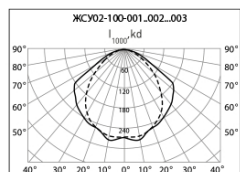

Модификации:

- 001 – защитное стекло из светостабилизированного поликарбоната, габаритные размеры 396 x 296 x 455 мм.
- 002 – без защитного стекла, габаритные размеры 386 x 296 x 345 мм.
- 003 – защитное стекло силикатное закалённое, габаритные размеры 396 x 296 x 355 мм.
- Комплектуется ЭМПРА независимого исполнения.
- Цвет светильника по умолчанию: белый.