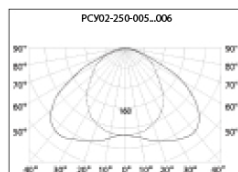

### Модификации:

- 001 – защитное стекло из светостабилизированного поликарбоната, габаритные размеры 396 x 296 x 455 мм.
- 002 – без защитного стекла, габаритные размеры 386 x 296 x 345 мм.
- 003 – защитное стекло силикатное закалённое, габаритные размеры 396 x 296 x 355 мм.
- Комплектуется ЭМПРА независимого исполнения.
- Цвет светильника по умолчанию: белый.