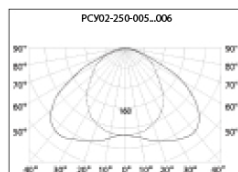

Модификации:

- 001 – защитное стекло из светостабилизированного поликарбоната, габаритные размеры 396 x 296 x 455 мм.
- 002 – без защитного стекла, габаритные размеры 386 x 296 x 345 мм.
- 003 – защитное стекло силикатное закалённое, габаритные размеры 396 x 296 x 355 мм.
- Комплектуется ЭМПРА независимого исполнения.
- Цвет светильника по умолчанию: белый.