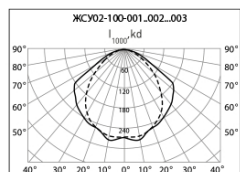

### Модификации:

- 001 – защитное стекло из светостабилизированного поликарбоната, габаритные размеры 396 x 296 x 455 мм.
- 002 – без защитного стекла, габаритные размеры 386 x 296 x 345 мм.
- 003 – защитное стекло силикатное закалённое, габаритные размеры 396 x 296 x 355 мм.
- Комплектуется ЭМПРА независимого исполнения.
- Цвет светильника по умолчанию: белый.