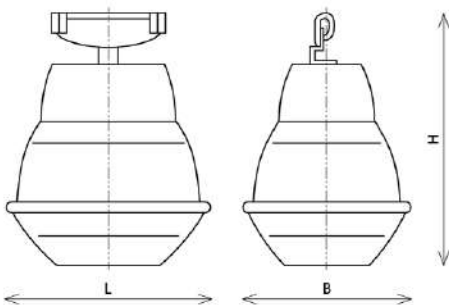

Ударопрочное защитное стекло: светостабилизированный поликарбонат, сохраняет коэффициент пропускания с течением времени.

Корпус: стальной с порошковым покрытием, устойчивый к агрессивной среде.

Отражатель: стальной с высоким коэффициентом отражения.

Мод. 001