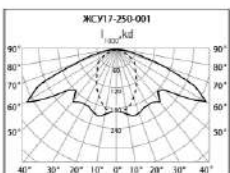

Серия 17

светильник подвесной

SHOP220

230 В ± 10%
Напряжение

50 Гц
Номинальная частота

не менее 0,85
Коэффициент мощности

I
Класс защиты от поражения эл. током

УХЛ1, У1
Климатическое исполнение

4,0 мм²
Максимальное сечение кабеля

Виброустойчивый

Соответствует требованиям
ТР ТС 004/2011, ТР ТС 020/2011

Ударопрочное защитное стекло: светостабилизированный поликарбонат, сохраняет коэффициент пропускания с течением времени.

Корпус: стальной с порошковым покрытием, устойчивый к агрессивной среде.

Отражатель: стальной с высоким коэффициентом отражения.

Мод. 003