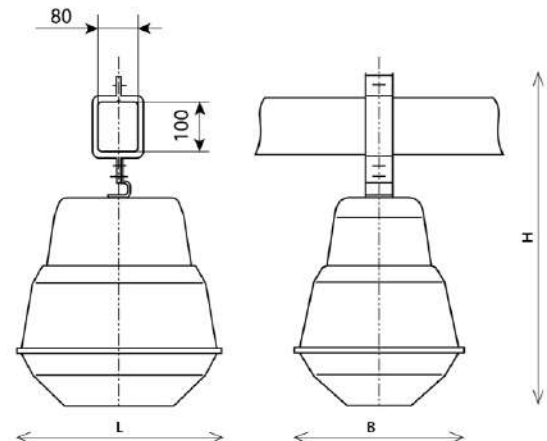

Серия 17

светильник подвесной

SHOP220

230 В ± 10%
Напряжение

50 Гц
Номинальная частота

не менее 0,85
Коэффициент мощности

I
Класс защиты от поражения эл. током

УХЛ1, У1
Климатическое исполнение

4,0 мм²
Максимальное сечение кабеля

Виброустойчивый

Соответствует требованиям
ТР ТС 004/2011, ТР ТС 020/2011

Ударопрочное защитное стекло: светостабилизированный поликарбонат, сохраняет коэффициент пропускания с течением времени.

Корпус: стальной с порошковым покрытием, устойчивый к агрессивной среде.

Отражатель: стальной с высоким коэффициентом отражения.

Мод. 003