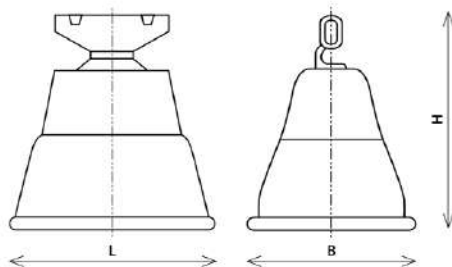

Серия 17

светильник подвесной

SHOP220

230 В ± 10%
Напряжение

50 Гц
Номинальная частота

не менее 0,85
Коэффициент мощности

I
Класс защиты от поражения эл. током

УХЛ1, У1
Климатическое исполнение

4,0 мм²
Максимальное сечение кабеля

Виброустойчивый

Соответствует требованиям
ТР ТС 004/2011, ТР ТС 020/2011

Ударопрочное защитное стекло: светостабилизированный поликарбонат, сохраняет коэффициент пропускания с течением времени.

Корпус: стальной с порошковым покрытием, устойчивый к агрессивной среде.

Отражатель: стальной с высоким коэффициентом отражения.

Мод. 002