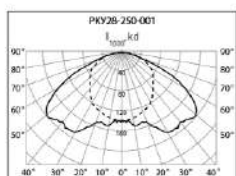

### Модификации:

- 001 – выпуклое защитное стекло из светостабилизированного полиметилметакрилата, габаритные размеры 835 x 365 x 345 мм.
- 002 – без защитного стекла, габаритные размеры 825 x 345 x 195 мм.
- 003 – плоское защитное стекло силикатное закаленное, габаритные размеры 835 x 365 x 200 мм.
- Комплектуется встроенным ЭМПРА.
- Цвет светильника по умолчанию: светло-серый.