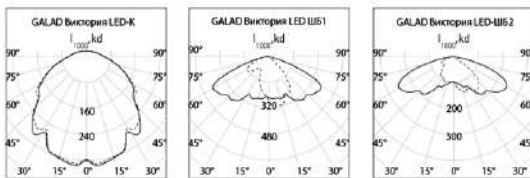

Таблица модификаций

Наименование	Код	Мощность, Вт	Световой поток, лм	Габаритные размеры LxВxН, мм	Масса, кг
GALAD Виктория LED-40-К/К50 (5Y)	14008	40	5 050	635x290x130	5
GALAD Виктория LED-40-ШБ1/К50 (5Y)	13421	40	5 000	635x290x130	5
GALAD Виктория LED-40-ШБ2/К50 (5Y)	14007	40	5 000	635x290x130	5
GALAD Виктория LED-65-К/К50 (5Y)	14002	65	7 000	635x290x130	5
GALAD Виктория LED-65-ШБ1/К50 (5Y)	14003	65	6 950	635x290x130	5
GALAD Виктория LED-65-ШБ2/К50 (5Y)	14004	65	6 950	635x290x130	5
GALAD Виктория LED-90-К/К50 (5Y)	12884	90	10 050	635x290x130	5
GALAD Виктория LED-90-ШБ1/К50 (5Y)	13821	90	10 000	635x290x130	5
GALAD Виктория LED-90-ШБ2/К50 (5Y)	14005	90	10 000	635x290x130	5
GALAD Виктория LED-110-К/К50 (5Y)	13995	110	11 200	635x290x130	5
GALAD Виктория LED-110-ШБ1/К50 (5Y)	13422	110	11 100	635x290x130	5
GALAD Виктория LED-110-ШБ2/К50 (5Y)	13996	110	11 100	635x290x130	5
GALAD Виктория LED-130-К/К50 (5Y)	13997	130	15 000	825x315x130	6
GALAD Виктория LED-130-ШБ1/К50 (5Y)	13998	130	14 700	825x315x130	6
GALAD Виктория LED-130-ШБ2/К50 (5Y)	13999	130	14 700	825x315x130	6
GALAD Виктория LED-165-К/К50 (5Y)	14000	165	17 850	825x315x130	6
GALAD Виктория LED-165-ШБ1/К50 (5Y)	13423	165	17 550	825x315x130	6
GALAD Виктория LED-165-ШБ2/К50 (5Y)	14001	165	17 550	825x315x130	6