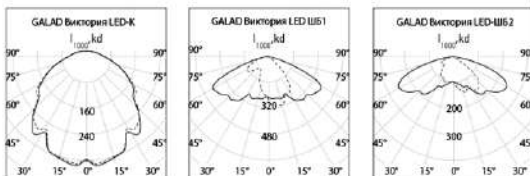

## Таблица модификаций

Наименование	Код	Мощность, Вт	Световой поток, лм	Габаритные размеры LxВxН, мм	Масса, кг
GALAD Виктория LED-40-К/К50 (5Y)	14008	40	5 050	635x290x130	5
GALAD Виктория LED-40-ШБ1/К50 (5Y)	13421	40	5 000	635x290x130	5
GALAD Виктория LED-40-ШБ2/К50 (5Y)	14007	40	5 000	635x290x130	5
GALAD Виктория LED-65-К/К50 (5Y)	14002	65	7 000	635x290x130	5
GALAD Виктория LED-65-ШБ1/К50 (5Y)	14003	65	6 950	635x290x130	5
GALAD Виктория LED-65-ШБ2/К50 (5Y)	14004	65	6 950	635x290x130	5
GALAD Виктория LED-90-К/К50 (5Y)	12884	90	10 050	635x290x130	5
GALAD Виктория LED-90-ШБ1/К50 (5Y)	13821	90	10 000	635x290x130	5
GALAD Виктория LED-90-ШБ2/К50 (5Y)	14005	90	10 000	635x290x130	5
GALAD Виктория LED-110-К/К50 (5Y)	13995	110	11 200	635x290x130	5
GALAD Виктория LED-110-ШБ1/К50 (5Y)	13422	110	11 100	635x290x130	5
GALAD Виктория LED-110-ШБ2/К50 (5Y)	13996	110	11 100	635x290x130	5
GALAD Виктория LED-130-К/К50 (5Y)	13997	130	15 000	825x315x130	6
GALAD Виктория LED-130-ШБ1/К50 (5Y)	13998	130	14 700	825x315x130	6
GALAD Виктория LED-130-ШБ2/К50 (5Y)	13999	130	14 700	825x315x130	6
GALAD Виктория LED-165-К/К50 (5Y)	14000	165	17 850	825x315x130	6
GALAD Виктория LED-165-ШБ1/К50 (5Y)	13423	165	17 550	825x315x130	6
GALAD Виктория LED-165-ШБ2/К50 (5Y)	14001	165	17 550	825x315x130	6