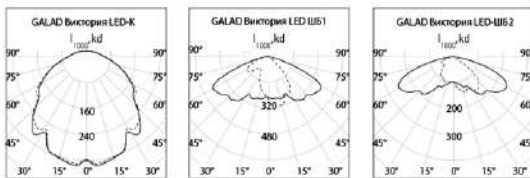

## Таблица модификаций

Наименование	Код	Мощность, Вт	Световой поток, лм	Габаритные размеры LxВxН, мм	Масса, кг
GALAD Виктория LED-40-К/К50 (5Y)	14008	40	5 050	635x290x130	5
GALAD Виктория LED-40-ШБ1/К50 (5Y)	13421	40	5 000	635x290x130	5
GALAD Виктория LED-40-ШБ2/К50 (5Y)	14007	40	5 000	635x290x130	5
GALAD Виктория LED-65-К/К50 (5Y)	14002	65	7 000	635x290x130	5
GALAD Виктория LED-65-ШБ1/К50 (5Y)	14003	65	6 950	635x290x130	5
GALAD Виктория LED-65-ШБ2/К50 (5Y)	14004	65	6 950	635x290x130	5
GALAD Виктория LED-90-К/К50 (5Y)	12884	90	10 050	635x290x130	5
GALAD Виктория LED-90-ШБ1/К50 (5Y)	13821	90	10 000	635x290x130	5
GALAD Виктория LED-90-ШБ2/К50 (5Y)	14005	90	10 000	635x290x130	5
GALAD Виктория LED-110-К/К50 (5Y)	13995	110	11 200	635x290x130	5
GALAD Виктория LED-110-ШБ1/К50 (5Y)	13422	110	11 100	635x290x130	5
GALAD Виктория LED-110-ШБ2/К50 (5Y)	13996	110	11 100	635x290x130	5
GALAD Виктория LED-130-К/К50 (5Y)	13997	130	15 000	825x315x130	6
GALAD Виктория LED-130-ШБ1/К50 (5Y)	13998	130	14 700	825x315x130	6
GALAD Виктория LED-130-ШБ2/К50 (5Y)	13999	130	14 700	825x315x130	6
GALAD Виктория LED-165-К/К50 (5Y)	14000	165	17 850	825x315x130	6
GALAD Виктория LED-165-ШБ1/К50 (5Y)	13423	165	17 550	825x315x130	6
GALAD Виктория LED-165-ШБ2/К50 (5Y)	14001	165	17 550	825x315x130	6