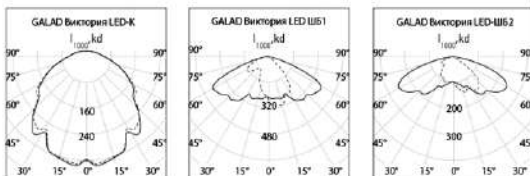

Таблица модификаций

Наименование	Код	Мощность, Вт	Световой поток, лм	Габаритные размеры LxВxН, мм	Масса, кг
GALAD Виктория LED-40-К/К50 (5Y)	14008	40	5 050	635x290x130	5
GALAD Виктория LED-40-ШБ1/К50 (5Y)	13421	40	5 000	635x290x130	5
GALAD Виктория LED-40-ШБ2/К50 (5Y)	14007	40	5 000	635x290x130	5
GALAD Виктория LED-65-К/К50 (5Y)	14002	65	7 000	635x290x130	5
GALAD Виктория LED-65-ШБ1/К50 (5Y)	14003	65	6 950	635x290x130	5
GALAD Виктория LED-65-ШБ2/К50 (5Y)	14004	65	6 950	635x290x130	5
GALAD Виктория LED-90-К/К50 (5Y)	12884	90	10 050	635x290x130	5
GALAD Виктория LED-90-ШБ1/К50 (5Y)	13821	90	10 000	635x290x130	5
GALAD Виктория LED-90-ШБ2/К50 (5Y)	14005	90	10 000	635x290x130	5
GALAD Виктория LED-110-К/К50 (5Y)	13995	110	11 200	635x290x130	5
GALAD Виктория LED-110-ШБ1/К50 (5Y)	13422	110	11 100	635x290x130	5
GALAD Виктория LED-110-ШБ2/К50 (5Y)	13996	110	11 100	635x290x130	5
GALAD Виктория LED-130-К/К50 (5Y)	13997	130	15 000	825x315x130	6
GALAD Виктория LED-130-ШБ1/К50 (5Y)	13998	130	14 700	825x315x130	6
GALAD Виктория LED-130-ШБ2/К50 (5Y)	13999	130	14 700	825x315x130	6
GALAD Виктория LED-165-К/К50 (5Y)	14000	165	17 850	825x315x130	6
GALAD Виктория LED-165-ШБ1/К50 (5Y)	13423	165	17 550	825x315x130	6
GALAD Виктория LED-165-ШБ2/К50 (5Y)	14001	165	17 550	825x315x130	6