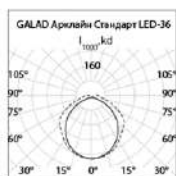

Таблица модификаций

Наименование	Код	Мощность, Вт	Световой поток, лм	Климат. исполнение	Масса, кг
GALAD Арклайн Эконом LED-36 (3750/740/CL/W/0/GEN1)	13080	36	3750	УХЛ 3.1	2,2
GALAD Арклайн Эконом LED-36 (3750/740/CL/W/EL1/0/GEN1)	13081	36	3750	УХЛ 3.1	2,3
GALAD Арклайн Эконом LED-36 (3750/740/CL/W/TW/0/GEN1)	13082	36	3750	УХЛ 3.1	2,4
GALAD Арклайн Эконом LED-36 (3750/740/CL/W/TW/EL1/0/GEN1)	13087	36	3750	УХЛ 3.1	2,5
GALAD Арклайн Стандарт LED-36 (3500/740/OP/PS/0/GEN1)	13083	36	3500	УХЛ 3.1	2,2
GALAD Арклайн Стандарт LED-36 (3500/740/OP/PS/EL1/0/GEN1)	13084	36	3500	УХЛ 3.1	2,3
GALAD Арклайн Стандарт LED-36 (3500/740/OP/PS/TW/0/GEN1)	13085	36	3500	УХЛ 3.1	2,4
GALAD Арклайн Стандарт LED-36 (3500/740/OP/PS/TW/EL1/0/GEN1)	13086	36	3500	УХЛ 3.1	2,5

Модификация Эконом: комплектуется прозрачным рассеивателем

Модификация Стандарт: комплектуется матовым рассеивателем и герметичным коннектором быстрого монтажа

EL1 - комплектация блоком аварийного питания. Время работы в аварийном режиме 1 час. Световой поток в аварийном режиме составляет 10% от номинального.

TW - наличие сквозной проводки

Температура эксплуатации: -10 ... +40° С (УХЛ 3.1).

Изготовление под заказ*

- Защита от перенапряжений 4, 6 кВ
- Опционально DALI, 1-10V

Световая отдача, лм/Вт	до 130
Цветовая температура, К	2700-6500
Индекс цветопередачи	70-90