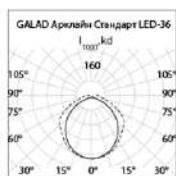

Таблица модификаций

Наименование	Код	Мощность, Вт	Световой поток, лм	Климат. исполнение	Масса, кг
GALAD Арклайн Эконом LED-36 (3750/740/CL/W/0/GEN1)	13080	36	3750	УХЛ 3.1	2,2
GALAD Арклайн Эконом LED-36 (3750/740/CL/W/EL1/0/GEN1)	13081	36	3750	УХЛ 3.1	2,3
GALAD Арклайн Эконом LED-36 (3750/740/CL/W/TW/0/GEN1)	13082	36	3750	УХЛ 3.1	2,4
GALAD Арклайн Эконом LED-36 (3750/740/CL/W/TW/EL1/0/GEN1)	13087	36	3750	УХЛ 3.1	2,5
GALAD Арклайн Стандарт LED-36 (3500/740/OP/PS/0/GEN1)	13083	36	3500	УХЛ 3.1	2,2
GALAD Арклайн Стандарт LED-36 (3500/740/OP/PS/EL1/0/GEN1)	13084	36	3500	УХЛ 3.1	2,3
GALAD Арклайн Стандарт LED-36 (3500/740/OP/PS/TW/0/GEN1)	13085	36	3500	УХЛ 3.1	2,4
GALAD Арклайн Стандарт LED-36 (3500/740/OP/PS/TW/EL1/0/GEN1)	13086	36	3500	УХЛ 3.1	2,5

Модификация Эконом: комплектуется прозрачным рассеивателем

Модификация Стандарт: комплектуется матовым рассеивателем и герметичным коннектором быстрого монтажа

EL1 - комплектация блоком аварийного питания. Время работы в аварийном режиме 1 час. Световой поток в аварийном режиме составляет 10% от номинального.

TW - наличие сквозной проводки

Температура эксплуатации: -10 ... +40° С (УХЛ 3.1).

Изготовление под заказ*

- Защита от перенапряжений 4, 6 кВ
- Опционально DALI, 1-10V

Световая отдача, лм/Вт до 130

Цветовая температура, К 2700-6500

Индекс цветопередачи 70-90