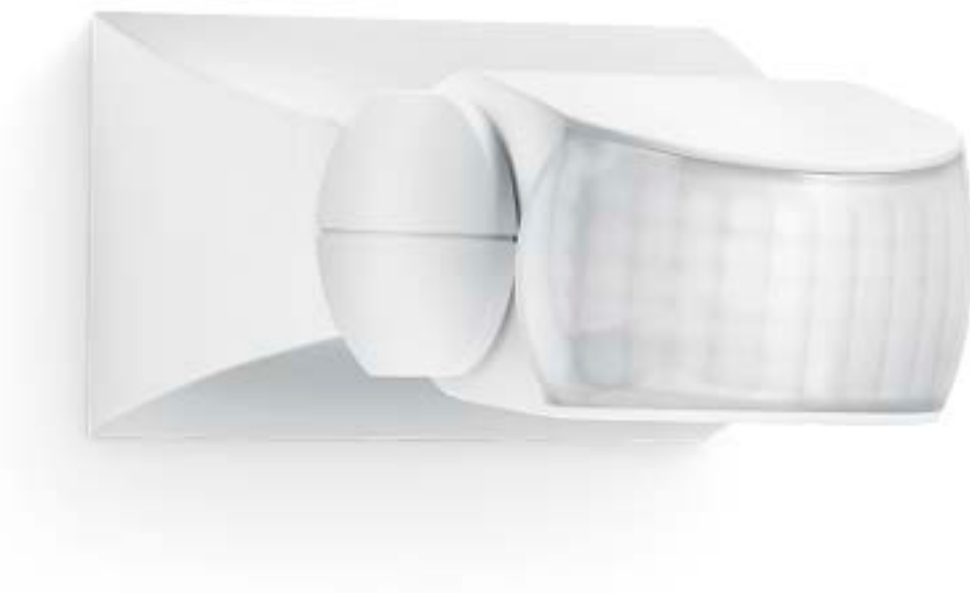

Датчик движения Steinel IS 1 white

Артикул: 600310

Артикул	600310
Возможности регулировки, ограничение дистанции срабатывания	с помощью заслонок (в комплекте)
Дальность действия	макс.10 м тангенциально; с температурной стабилизацией
Задержка включения	от 8 сек. до 35 мин.
Класс защиты	II
Комплектующие, дополнительно	нет
Нагрузка	макс. 500 Вт (активная нагрузка, например, лампы накаливания); макс. 500 Вт

	(некомпенсированная, индуктивная, $\cos \varphi = 0,5$, например люминесцентные лампы); ЭПП, емкостные, например, энергоэкономичные лампы, макс. 4 шт., $C \leq 88$ мкФ
Напряжение	230-240 Вт, 50 Гц
Параллельное включение	нет
Постоянное включение на 4 часа	нет
Размеры (ВхШхГ)	50 x 80 x 120 мм
Рекомендуемая высота установки	2-2,5 м
Степень защиты	IP 54
Температурный диапазон	от - 40° до + 40°
Тип сенсора	инфракрасный
Угол охвата датчика	120° с защитой от подкрадывания
Установка	накладной, настенный, потолочный
Установка сумеречного порога	2-2000 лк
Цвет	белый