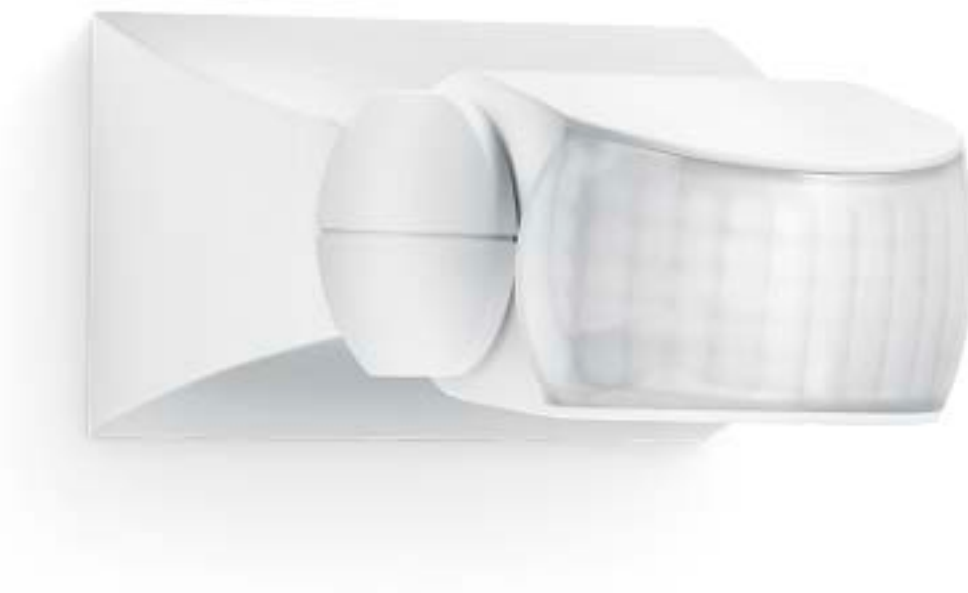

Датчик движения Steinel IS 1 white

Артикул: 600310

Артикул	600310
Возможности регулировки, ограничение дистанции срабатывания	с помощью заслонок (в комплекте)
Дальность действия	макс.10 м тангенциально; с температурной стабилизацией
Задержка включения	от 8 сек. до 35 мин.
Класс защиты	II
Комплектующие, дополнительно	нет
Нагрузка	макс. 500 Вт (активная нагрузка, например, лампы накаливания); макс. 500 Вт

	(некомпенсированная, индуктивная, $\cos \varphi = 0,5$, например люминесцентные лампы); ЭПП, емкостные, например, энергосберегающие лампы, макс. 4 шт., $C \leq 88 \text{ мкФ}$
Напряжение	230-240 Вт, 50 Гц
Параллельное включение	нет
Постоянное включение на 4 часа	нет
Размеры (ВхШхГ)	50 x 80 x 120 мм
Рекомендуемая высота установки	2-2,5 м
Степень защиты	IP 54
Температурный диапазон	от - 40° до + 40°
Тип сенсора	инфракрасный
Угол охвата датчика	120° с защитой от подкрадывания
Установка	накладной, настенный, потолочный
Установка сумеречного порога	2-2000 лк
Цвет	белый