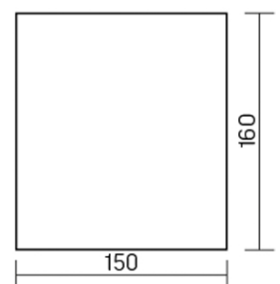

DL-02 Cube

Размер светильника:
100×100×110mm

Размер упаковки светильника:
105×105×145mm

PF ≥ 0,9

○ белый ● серый ● черный

Артикул	Мощность	Цветовая температура	Световой поток	Цвет корпуса
V1-R0-00360-20000-2001230	12W	3000K	1100 lm	белый
V1-R0-H0360-20000-2001230	12W	3000K	1100 lm	серый
V1-R0-T0360-20000-2001230	12W	3000K	1100 lm	черный
V1-R0-00360-20000-2001240	12W	4000K	1300 lm	белый
V1-R0-H0360-20000-2001240	12W	4000K	1300 lm	серый
V1-R0-T0360-20000-2001240	12W	4000K	1300 lm	черный

Размер светильника:
125×125×135mm

Размер упаковки светильника:
130×130×170mm

PF ≥ 0,9

○ белый ● серый ● черный

Артикул	Мощность	Цветовая температура	Световой поток	Цвет корпуса
V1-R0-00360-20000-2002030	20W	3000K	1700 lm	белый
V1-R0-H0360-20000-2002030	20W	3000K	1700 lm	серый
V1-R0-T0360-20000-2002030	20W	3000K	1700 lm	черный
V1-R0-00360-20000-2002040	20W	4000K	1900 lm	белый
V1-R0-H0360-20000-2002040	20W	4000K	1900 lm	серый
V1-R0-T0360-20000-2002040	20W	4000K	1900 lm	черный

Размер светильника:
150×150×160mm

Размер упаковки светильника:
155×155×195mm

PF ≥ 0,9

○ белый ● серый ● черный

Артикул	Мощность	Цветовая температура	Световой поток	Цвет корпуса
V1-R0-00360-20000-2003630	36W	3000K	3000 lm	белый
V1-R0-H0360-20000-2003630	36W	3000K	3000 lm	серый
V1-R0-T0360-20000-2003630	36W	3000K	3000 lm	черный
V1-R0-00360-20000-2003640	36W	4000K	3200 lm	белый
V1-R0-H0360-20000-2003640	36W	4000K	3200 lm	серый
V1-R0-T0360-20000-2003640	36W	4000K	3200 lm	черный