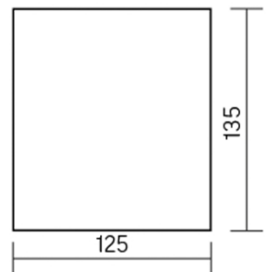

DL-02 Cube

Размер светильника:
100×100×110mm

Размер упаковки светильника:
105×105×145mm

PF ≥ 0,9

○ белый ● серый ● черный

Артикул	Мощность	Цветовая температура	Световой поток	Цвет корпуса
V1-R0-00360-20000-2001230	12W	3000K	1100 lm	белый
V1-R0-H0360-20000-2001230	12W	3000K	1100 lm	серый
V1-R0-T0360-20000-2001230	12W	3000K	1100 lm	черный
V1-R0-00360-20000-2001240	12W	4000K	1300 lm	белый
V1-R0-H0360-20000-2001240	12W	4000K	1300 lm	серый
V1-R0-T0360-20000-2001240	12W	4000K	1300 lm	черный

Размер светильника:
125×125×135mm

Размер упаковки светильника:
130×130×170mm

PF ≥ 0,9

○ белый ● серый ● черный

Артикул	Мощность	Цветовая температура	Световой поток	Цвет корпуса
V1-R0-00360-20000-2002030	20W	3000K	1700 lm	белый
V1-R0-H0360-20000-2002030	20W	3000K	1700 lm	серый
V1-R0-T0360-20000-2002030	20W	3000K	1700 lm	черный
V1-R0-00360-20000-2002040	20W	4000K	1900 lm	белый
V1-R0-H0360-20000-2002040	20W	4000K	1900 lm	серый
V1-R0-T0360-20000-2002040	20W	4000K	1900 lm	черный

Размер светильника:
150×150×160mm

Размер упаковки светильника:
155×155×195mm

PF ≥ 0,9

○ белый ● серый ● черный

Артикул	Мощность	Цветовая температура	Световой поток	Цвет корпуса
V1-R0-00360-20000-2003630	36W	3000K	3000 lm	белый
V1-R0-H0360-20000-2003630	36W	3000K	3000 lm	серый
V1-R0-T0360-20000-2003630	36W	3000K	3000 lm	черный
V1-R0-00360-20000-2003640	36W	4000K	3200 lm	белый
V1-R0-H0360-20000-2003640	36W	4000K	3200 lm	серый
V1-R0-T0360-20000-2003640	36W	4000K	3200 lm	черный