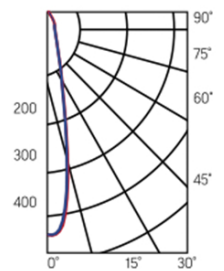

DL-02 Cube

Размер светильника:
100×100×110mm

Размер упаковки светильника:
105×105×145mm

PF ≥ 0,9

○ белый ● серый ● черный

Артикул	Мощность	Цветовая температура	Световой поток	Цвет корпуса
V1-R0-00360-20000-2001230	12W	3000K	1100 lm	белый
V1-R0-H0360-20000-2001230	12W	3000K	1100 lm	серый
V1-R0-T0360-20000-2001230	12W	3000K	1100 lm	черный
V1-R0-00360-20000-2001240	12W	4000K	1300 lm	белый
V1-R0-H0360-20000-2001240	12W	4000K	1300 lm	серый
V1-R0-T0360-20000-2001240	12W	4000K	1300 lm	черный

Размер светильника:
125×125×135mm

Размер упаковки светильника:
130×130×170mm

PF ≥ 0,9

○ белый ● серый ● черный

Артикул	Мощность	Цветовая температура	Световой поток	Цвет корпуса
V1-R0-00360-20000-2002030	20W	3000K	1700 lm	белый
V1-R0-H0360-20000-2002030	20W	3000K	1700 lm	серый
V1-R0-T0360-20000-2002030	20W	3000K	1700 lm	черный
V1-R0-00360-20000-2002040	20W	4000K	1900 lm	белый
V1-R0-H0360-20000-2002040	20W	4000K	1900 lm	серый
V1-R0-T0360-20000-2002040	20W	4000K	1900 lm	черный