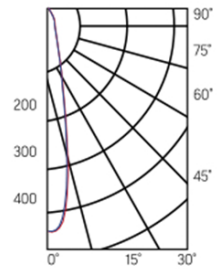

DL-02 Cube

Размер светильника:
100×100×110mm

Размер упаковки светильника:
105×105×145mm

PF ≥ 0,9

○ белый ● серый ● черный

Артикул	Мощность	Цветовая температура	Световой поток	Цвет корпуса
V1-R0-00360-20000-2001230	12W	3000K	1100 lm	белый
V1-R0-H0360-20000-2001230	12W	3000K	1100 lm	серый
V1-R0-T0360-20000-2001230	12W	3000K	1100 lm	черный
V1-R0-00360-20000-2001240	12W	4000K	1300 lm	белый
V1-R0-H0360-20000-2001240	12W	4000K	1300 lm	серый
V1-R0-T0360-20000-2001240	12W	4000K	1300 lm	черный

Размер светильника:
125×125×135mm

Размер упаковки светильника:
130×130×170mm

PF ≥ 0,9

○ белый ● серый ● черный

Артикул	Мощность	Цветовая температура	Световой поток	Цвет корпуса
V1-R0-00360-20000-2002030	20W	3000K	1700 lm	белый
V1-R0-H0360-20000-2002030	20W	3000K	1700 lm	серый
V1-R0-T0360-20000-2002030	20W	3000K	1700 lm	черный
V1-R0-00360-20000-2002040	20W	4000K	1900 lm	белый
V1-R0-H0360-20000-2002040	20W	4000K	1900 lm	серый
V1-R0-T0360-20000-2002040	20W	4000K	1900 lm	черный

Размер светильника:
150×150×160mm

Размер упаковки светильника:
155×155×195mm

PF ≥ 0,9

○ белый ● серый ● черный

Артикул	Мощность	Цветовая температура	Световой поток	Цвет корпуса
V1-R0-00360-20000-2003630	36W	3000K	3000 lm	белый
V1-R0-H0360-20000-2003630	36W	3000K	3000 lm	серый
V1-R0-T0360-20000-2003630	36W	3000K	3000 lm	черный
V1-R0-00360-20000-2003640	36W	4000K	3200 lm	белый
V1-R0-H0360-20000-2003640	36W	4000K	3200 lm	серый
V1-R0-T0360-20000-2003640	36W	4000K	3200 lm	черный