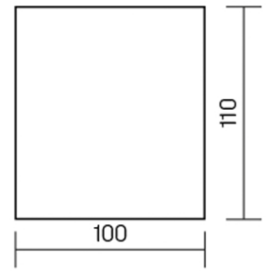

Монтаж:

Осуществляется
на горизонтальную
или вертикальную поверхность
Комплект креплений входит в поставку

Корпус:

Алюминиевый, покрытый порошковой краской
Большая площадь радиатора
для эффективного отвода тепла
Рассеиватель из закаленного стекла

DL-02 Cube

Размер светильника:
100×100×110mm

Размер упаковки светильника:
105×105×145mm

PF ≥ 0,9

○ белый ● серый ● черный

Артикул	Мощность	Цветовая температура	Световой поток	Цвет корпуса
V1-R0-00360-20000-2001230	12W	3000K	1100 lm	белый
V1-R0-H0360-20000-2001230	12W	3000K	1100 lm	серый
V1-R0-T0360-20000-2001230	12W	3000K	1100 lm	черный
V1-R0-00360-20000-2001240	12W	4000K	1300 lm	белый
V1-R0-H0360-20000-2001240	12W	4000K	1300 lm	серый
V1-R0-T0360-20000-2001240	12W	4000K	1300 lm	черный

Размер светильника:
125×125×135mm

Размер упаковки светильника:
130×130×170mm

PF ≥ 0,9

○ белый ● серый ● черный

Артикул	Мощность	Цветовая температура	Световой поток	Цвет корпуса
V1-R0-00360-20000-2002030	20W	3000K	1700 lm	белый
V1-R0-H0360-20000-2002030	20W	3000K	1700 lm	серый
V1-R0-T0360-20000-2002030	20W	3000K	1700 lm	черный
V1-R0-00360-20000-2002040	20W	4000K	1900 lm	белый
V1-R0-H0360-20000-2002040	20W	4000K	1900 lm	серый
V1-R0-T0360-20000-2002040	20W	4000K	1900 lm	черный

Размер светильника:
150×150×160mm

Размер упаковки светильника:
155×155×195mm

PF ≥ 0,9

○ белый ● серый ● черный

Артикул	Мощность	Цветовая температура	Световой поток	Цвет корпуса
V1-R0-00360-20000-2003630	36W	3000K	3000 lm	белый
V1-R0-H0360-20000-2003630	36W	3000K	3000 lm	серый
V1-R0-T0360-20000-2003630	36W	3000K	3000 lm	черный
V1-R0-00360-20000-2003640	36W	4000K	3200 lm	белый
V1-R0-H0360-20000-2003640	36W	4000K	3200 lm	серый
V1-R0-T0360-20000-2003640	36W	4000K	3200 lm	черный