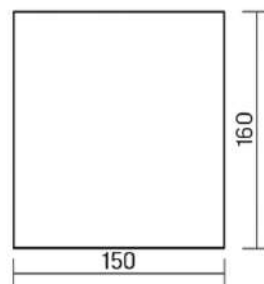

## DL-02 Cube

Размер светильника:  
100×100×110mm

Размер упаковки светильника:  
105×105×145mm

PF ≥ 0,9

○ белый ● серый ● черный

Артикул	Мощность	Цветовая температура	Световой поток	Цвет корпуса
V1-R0-00360-20000-2001230	12W	3000K	1100 lm	белый
V1-R0-H0360-20000-2001230	12W	3000K	1100 lm	серый
V1-R0-T0360-20000-2001230	12W	3000K	1100 lm	черный
V1-R0-00360-20000-2001240	12W	4000K	1300 lm	белый
V1-R0-H0360-20000-2001240	12W	4000K	1300 lm	серый
V1-R0-T0360-20000-2001240	12W	4000K	1300 lm	черный

Размер светильника:  
125×125×135mm

Размер упаковки светильника:  
130×130×170mm

PF ≥ 0,9

○ белый ● серый ● черный

Артикул	Мощность	Цветовая температура	Световой поток	Цвет корпуса
V1-R0-00360-20000-2002030	20W	3000K	1700 lm	белый
V1-R0-H0360-20000-2002030	20W	3000K	1700 lm	серый
V1-R0-T0360-20000-2002030	20W	3000K	1700 lm	черный
V1-R0-00360-20000-2002040	20W	4000K	1900 lm	белый
V1-R0-H0360-20000-2002040	20W	4000K	1900 lm	серый
V1-R0-T0360-20000-2002040	20W	4000K	1900 lm	черный

Размер светильника:  
150×150×160mm

Размер упаковки светильника:  
155×155×195mm

PF ≥ 0,9

○ белый ● серый ● черный

Артикул	Мощность	Цветовая температура	Световой поток	Цвет корпуса
V1-R0-00360-20000-2003630	36W	3000K	3000 lm	белый
V1-R0-H0360-20000-2003630	36W	3000K	3000 lm	серый
V1-R0-T0360-20000-2003630	36W	3000K	3000 lm	черный
V1-R0-00360-20000-2003640	36W	4000K	3200 lm	белый
V1-R0-H0360-20000-2003640	36W	4000K	3200 lm	серый
V1-R0-T0360-20000-2003640	36W	4000K	3200 lm	черный