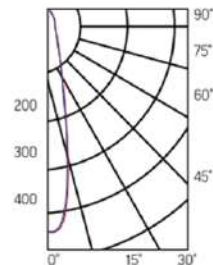

DL-02 Cube

Размер светильника:
100×100×110mm

Размер упаковки светильника:
105×105×145mm

PF ≥ 0,9

○ белый ● серый ● черный

Артикул	Мощность	Цветовая температура	Световой поток	Цвет корпуса
V1-R0-00360-20000-2001230	12W	3000K	1100 lm	белый
V1-R0-H0360-20000-2001230	12W	3000K	1100 lm	серый
V1-R0-T0360-20000-2001230	12W	3000K	1100 lm	черный
V1-R0-00360-20000-2001240	12W	4000K	1300 lm	белый
V1-R0-H0360-20000-2001240	12W	4000K	1300 lm	серый
V1-R0-T0360-20000-2001240	12W	4000K	1300 lm	черный

Размер светильника:
125×125×135mm

Размер упаковки светильника:
130×130×170mm

PF ≥ 0,9

○ белый ● серый ● черный

Артикул	Мощность	Цветовая температура	Световой поток	Цвет корпуса
V1-R0-00360-20000-2002030	20W	3000K	1700 lm	белый
V1-R0-H0360-20000-2002030	20W	3000K	1700 lm	серый
V1-R0-T0360-20000-2002030	20W	3000K	1700 lm	черный
V1-R0-00360-20000-2002040	20W	4000K	1900 lm	белый
V1-R0-H0360-20000-2002040	20W	4000K	1900 lm	серый
V1-R0-T0360-20000-2002040	20W	4000K	1900 lm	черный