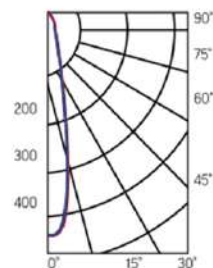

DL-02 Cube

Размер светильника:
100×100×110mm

Размер упаковки светильника:
105×105×145mm

PF ≥ 0,9

○ белый ● серый ● черный

Артикул	Мощность	Цветовая температура	Световой поток	Цвет корпуса
V1-R0-00360-20000-2001230	12W	3000K	1100 lm	белый
V1-R0-H0360-20000-2001230	12W	3000K	1100 lm	серый
V1-R0-T0360-20000-2001230	12W	3000K	1100 lm	черный
V1-R0-00360-20000-2001240	12W	4000K	1300 lm	белый
V1-R0-H0360-20000-2001240	12W	4000K	1300 lm	серый
V1-R0-T0360-20000-2001240	12W	4000K	1300 lm	черный

Размер светильника:
125×125×135mm

Размер упаковки светильника:
130×130×170mm

PF ≥ 0,9

○ белый ● серый ● черный

Артикул	Мощность	Цветовая температура	Световой поток	Цвет корпуса
V1-R0-00360-20000-2002030	20W	3000K	1700 lm	белый
V1-R0-H0360-20000-2002030	20W	3000K	1700 lm	серый
V1-R0-T0360-20000-2002030	20W	3000K	1700 lm	черный
V1-R0-00360-20000-2002040	20W	4000K	1900 lm	белый
V1-R0-H0360-20000-2002040	20W	4000K	1900 lm	серый
V1-R0-T0360-20000-2002040	20W	4000K	1900 lm	черный