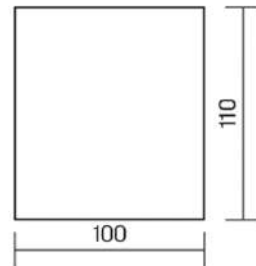

DL-02 Cube

Размер светильника:
100×100×110mm

Размер упаковки светильника:
105×105×145mm

PF ≥ 0,9

○ белый ● серый ● черный

Артикул	Мощность	Цветовая температура	Световой поток	Цвет корпуса
V1-R0-00360-20000-2001230	12W	3000K	1100 lm	белый
V1-R0-H0360-20000-2001230	12W	3000K	1100 lm	серый
V1-R0-T0360-20000-2001230	12W	3000K	1100 lm	черный
V1-R0-00360-20000-2001240	12W	4000K	1300 lm	белый
V1-R0-H0360-20000-2001240	12W	4000K	1300 lm	серый
V1-R0-T0360-20000-2001240	12W	4000K	1300 lm	черный

Размер светильника:
125×125×135mm

Размер упаковки светильника:
130×130×170mm

PF ≥ 0,9

○ белый ● серый ● черный

Артикул	Мощность	Цветовая температура	Световой поток	Цвет корпуса
V1-R0-00360-20000-2002030	20W	3000K	1700 lm	белый
V1-R0-H0360-20000-2002030	20W	3000K	1700 lm	серый
V1-R0-T0360-20000-2002030	20W	3000K	1700 lm	черный
V1-R0-00360-20000-2002040	20W	4000K	1900 lm	белый
V1-R0-H0360-20000-2002040	20W	4000K	1900 lm	серый
V1-R0-T0360-20000-2002040	20W	4000K	1900 lm	черный

Размер светильника:
150×150×160mm

Размер упаковки светильника:
155×155×195mm

PF ≥ 0,9

○ белый ● серый ● черный

Артикул	Мощность	Цветовая температура	Световой поток	Цвет корпуса
V1-R0-00360-20000-2003630	36W	3000K	3000 lm	белый
V1-R0-H0360-20000-2003630	36W	3000K	3000 lm	серый
V1-R0-T0360-20000-2003630	36W	3000K	3000 lm	черный
V1-R0-00360-20000-2003640	36W	4000K	3200 lm	белый
V1-R0-H0360-20000-2003640	36W	4000K	3200 lm	серый
V1-R0-T0360-20000-2003640	36W	4000K	3200 lm	черный