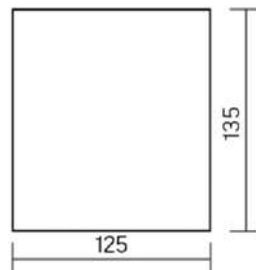

DL-02 Cube

Размер светильника:
100×100×110mm

Размер упаковки светильника:
105×105×145mm

PF ≥ 0,9

○ белый ● серый ● черный

Артикул	Мощность	Цветовая температура	Световой поток	Цвет корпуса
V1-R0-00360-20000-2001230	12W	3000K	1100 lm	белый
V1-R0-H0360-20000-2001230	12W	3000K	1100 lm	серый
V1-R0-T0360-20000-2001230	12W	3000K	1100 lm	черный
V1-R0-00360-20000-2001240	12W	4000K	1300 lm	белый
V1-R0-H0360-20000-2001240	12W	4000K	1300 lm	серый
V1-R0-T0360-20000-2001240	12W	4000K	1300 lm	черный

Размер светильника:
125×125×135mm

Размер упаковки светильника:
130×130×170mm

PF ≥ 0,9

○ белый ● серый ● черный

Артикул	Мощность	Цветовая температура	Световой поток	Цвет корпуса
V1-R0-00360-20000-2002030	20W	3000K	1700 lm	белый
V1-R0-H0360-20000-2002030	20W	3000K	1700 lm	серый
V1-R0-T0360-20000-2002030	20W	3000K	1700 lm	черный
V1-R0-00360-20000-2002040	20W	4000K	1900 lm	белый
V1-R0-H0360-20000-2002040	20W	4000K	1900 lm	серый
V1-R0-T0360-20000-2002040	20W	4000K	1900 lm	черный

Размер светильника:
150×150×160mm

Размер упаковки светильника:
155×155×195mm

PF ≥ 0,9

○ белый ● серый ● черный

Артикул	Мощность	Цветовая температура	Световой поток	Цвет корпуса
V1-R0-00360-20000-2003630	36W	3000K	3000 lm	белый
V1-R0-H0360-20000-2003630	36W	3000K	3000 lm	серый
V1-R0-T0360-20000-2003630	36W	3000K	3000 lm	черный
V1-R0-00360-20000-2003640	36W	4000K	3200 lm	белый
V1-R0-H0360-20000-2003640	36W	4000K	3200 lm	серый
V1-R0-T0360-20000-2003640	36W	4000K	3200 lm	черный