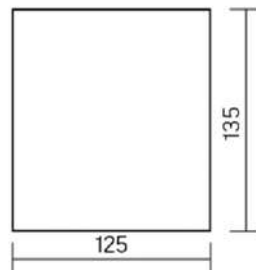

## DL-02 Cube

Размер светильника:  
100×100×110mm

Размер упаковки светильника:  
105×105×145mm

PF ≥ 0,9

○ белый ● серый ● черный

Артикул	Мощность	Цветовая температура	Световой поток	Цвет корпуса
V1-R0-00360-20000-2001230	12W	3000K	1100 lm	белый
V1-R0-H0360-20000-2001230	12W	3000K	1100 lm	серый
V1-R0-T0360-20000-2001230	12W	3000K	1100 lm	черный
V1-R0-00360-20000-2001240	12W	4000K	1300 lm	белый
V1-R0-H0360-20000-2001240	12W	4000K	1300 lm	серый
V1-R0-T0360-20000-2001240	12W	4000K	1300 lm	черный

Размер светильника:  
125×125×135mm

Размер упаковки светильника:  
130×130×170mm

PF ≥ 0,9

○ белый ● серый ● черный

Артикул	Мощность	Цветовая температура	Световой поток	Цвет корпуса
V1-R0-00360-20000-2002030	20W	3000K	1700 lm	белый
V1-R0-H0360-20000-2002030	20W	3000K	1700 lm	серый
V1-R0-T0360-20000-2002030	20W	3000K	1700 lm	черный
V1-R0-00360-20000-2002040	20W	4000K	1900 lm	белый
V1-R0-H0360-20000-2002040	20W	4000K	1900 lm	серый
V1-R0-T0360-20000-2002040	20W	4000K	1900 lm	черный

Размер светильника:  
150×150×160mm

Размер упаковки светильника:  
155×155×195mm

PF ≥ 0,9

○ белый ● серый ● черный

Артикул	Мощность	Цветовая температура	Световой поток	Цвет корпуса
V1-R0-00360-20000-2003630	36W	3000K	3000 lm	белый
V1-R0-H0360-20000-2003630	36W	3000K	3000 lm	серый
V1-R0-T0360-20000-2003630	36W	3000K	3000 lm	черный
V1-R0-00360-20000-2003640	36W	4000K	3200 lm	белый
V1-R0-H0360-20000-2003640	36W	4000K	3200 lm	серый
V1-R0-T0360-20000-2003640	36W	4000K	3200 lm	черный