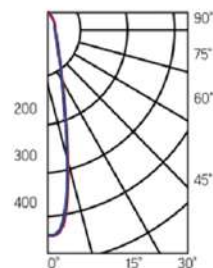

## DL-02 Cube

Размер светильника:  
100×100×110mm

Размер упаковки светильника:  
105×105×145mm

PF ≥ 0,9

○ белый ● серый ● черный

Артикул	Мощность	Цветовая температура	Световой поток	Цвет корпуса
V1-R0-00360-20000-2001230	12W	3000K	1100 lm	белый
V1-R0-H0360-20000-2001230	12W	3000K	1100 lm	серый
V1-R0-T0360-20000-2001230	12W	3000K	1100 lm	черный
V1-R0-00360-20000-2001240	12W	4000K	1300 lm	белый
V1-R0-H0360-20000-2001240	12W	4000K	1300 lm	серый
V1-R0-T0360-20000-2001240	12W	4000K	1300 lm	черный

Размер светильника:  
125×125×135mm

Размер упаковки светильника:  
130×130×170mm

PF ≥ 0,9

○ белый ● серый ● черный

Артикул	Мощность	Цветовая температура	Световой поток	Цвет корпуса
V1-R0-00360-20000-2002030	20W	3000K	1700 lm	белый
V1-R0-H0360-20000-2002030	20W	3000K	1700 lm	серый
V1-R0-T0360-20000-2002030	20W	3000K	1700 lm	черный
V1-R0-00360-20000-2002040	20W	4000K	1900 lm	белый
V1-R0-H0360-20000-2002040	20W	4000K	1900 lm	серый
V1-R0-T0360-20000-2002040	20W	4000K	1900 lm	черный