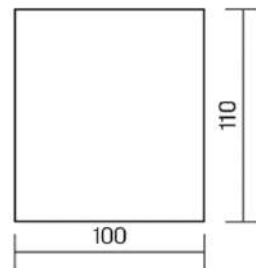

## DL-02 Cube

Размер светильника:  
100×100×110mm

Размер упаковки светильника:  
105×105×145mm

PF ≥ 0,9

○ белый ● серый ● черный

Артикул	Мощность	Цветовая температура	Световой поток	Цвет корпуса
V1-R0-00360-20000-2001230	12W	3000K	1100 lm	белый
V1-R0-H0360-20000-2001230	12W	3000K	1100 lm	серый
V1-R0-T0360-20000-2001230	12W	3000K	1100 lm	черный
V1-R0-00360-20000-2001240	12W	4000K	1300 lm	белый
V1-R0-H0360-20000-2001240	12W	4000K	1300 lm	серый
V1-R0-T0360-20000-2001240	12W	4000K	1300 lm	черный

Размер светильника:  
125×125×135mm

Размер упаковки светильника:  
130×130×170mm

PF ≥ 0,9

○ белый ● серый ● черный

Артикул	Мощность	Цветовая температура	Световой поток	Цвет корпуса
V1-R0-00360-20000-2002030	20W	3000K	1700 lm	белый
V1-R0-H0360-20000-2002030	20W	3000K	1700 lm	серый
V1-R0-T0360-20000-2002030	20W	3000K	1700 lm	черный
V1-R0-00360-20000-2002040	20W	4000K	1900 lm	белый
V1-R0-H0360-20000-2002040	20W	4000K	1900 lm	серый
V1-R0-T0360-20000-2002040	20W	4000K	1900 lm	черный

Размер светильника:  
150×150×160mm

Размер упаковки светильника:  
155×155×195mm

PF ≥ 0,9

○ белый ● серый ● черный

Артикул	Мощность	Цветовая температура	Световой поток	Цвет корпуса
V1-R0-00360-20000-2003630	36W	3000K	3000 lm	белый
V1-R0-H0360-20000-2003630	36W	3000K	3000 lm	серый
V1-R0-T0360-20000-2003630	36W	3000K	3000 lm	черный
V1-R0-00360-20000-2003640	36W	4000K	3200 lm	белый
V1-R0-H0360-20000-2003640	36W	4000K	3200 lm	серый
V1-R0-T0360-20000-2003640	36W	4000K	3200 lm	черный