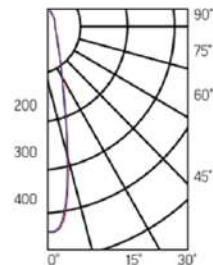

## DL-02 Cube

Размер светильника:  
100×100×110mm

Размер упаковки светильника:  
105×105×145mm

PF ≥ 0,9

○ белый ● серый ● черный

Артикул	Мощность	Цветовая температура	Световой поток	Цвет корпуса
V1-R0-00360-20000-2001230	12W	3000K	1100 lm	белый
V1-R0-H0360-20000-2001230	12W	3000K	1100 lm	серый
V1-R0-T0360-20000-2001230	12W	3000K	1100 lm	черный
V1-R0-00360-20000-2001240	12W	4000K	1300 lm	белый
V1-R0-H0360-20000-2001240	12W	4000K	1300 lm	серый
V1-R0-T0360-20000-2001240	12W	4000K	1300 lm	черный

Размер светильника:  
125×125×135mm

Размер упаковки светильника:  
130×130×170mm

PF ≥ 0,9

○ белый ● серый ● черный

Артикул	Мощность	Цветовая температура	Световой поток	Цвет корпуса
V1-R0-00360-20000-2002030	20W	3000K	1700 lm	белый
V1-R0-H0360-20000-2002030	20W	3000K	1700 lm	серый
V1-R0-T0360-20000-2002030	20W	3000K	1700 lm	черный
V1-R0-00360-20000-2002040	20W	4000K	1900 lm	белый
V1-R0-H0360-20000-2002040	20W	4000K	1900 lm	серый
V1-R0-T0360-20000-2002040	20W	4000K	1900 lm	черный