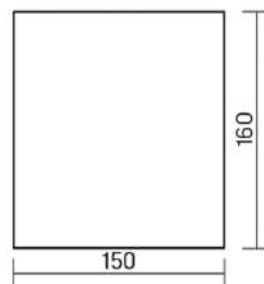

DL-02 Cube

Размер светильника:
100×100×110mm

Размер упаковки светильника:
105×105×145mm

PF ≥ 0,9

○ белый ● серый ● черный

Артикул	Мощность	Цветовая температура	Световой поток	Цвет корпуса
V1-R0-00360-20000-2001230	12W	3000K	1100 lm	белый
V1-R0-H0360-20000-2001230	12W	3000K	1100 lm	серый
V1-R0-T0360-20000-2001230	12W	3000K	1100 lm	черный
V1-R0-00360-20000-2001240	12W	4000K	1300 lm	белый
V1-R0-H0360-20000-2001240	12W	4000K	1300 lm	серый
V1-R0-T0360-20000-2001240	12W	4000K	1300 lm	черный

Размер светильника:
125×125×135mm

Размер упаковки светильника:
130×130×170mm

PF ≥ 0,9

○ белый ● серый ● черный

Артикул	Мощность	Цветовая температура	Световой поток	Цвет корпуса
V1-R0-00360-20000-2002030	20W	3000K	1700 lm	белый
V1-R0-H0360-20000-2002030	20W	3000K	1700 lm	серый
V1-R0-T0360-20000-2002030	20W	3000K	1700 lm	черный
V1-R0-00360-20000-2002040	20W	4000K	1900 lm	белый
V1-R0-H0360-20000-2002040	20W	4000K	1900 lm	серый
V1-R0-T0360-20000-2002040	20W	4000K	1900 lm	черный

Размер светильника:
150×150×160mm

Размер упаковки светильника:
155×155×195mm

PF ≥ 0,9

○ белый ● серый ● черный

Артикул	Мощность	Цветовая температура	Световой поток	Цвет корпуса
V1-R0-00360-20000-2003630	36W	3000K	3000 lm	белый
V1-R0-H0360-20000-2003630	36W	3000K	3000 lm	серый
V1-R0-T0360-20000-2003630	36W	3000K	3000 lm	черный
V1-R0-00360-20000-2003640	36W	4000K	3200 lm	белый
V1-R0-H0360-20000-2003640	36W	4000K	3200 lm	серый
V1-R0-T0360-20000-2003640	36W	4000K	3200 lm	черный