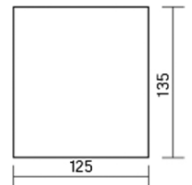

## DL-02 Tube

Размер светильника: 100×110mm  
Размер упаковки светильника:  
105×105×145mm

PF ≥ 0,9

○ белый ● серый ● черный

Артикул	Мощность	Цветовая температура	Световой поток	Цвет корпуса
V1-R0-00113-20000-2001230	12W	3000K	1100 lm	белый
V1-R0-H0113-20000-2001230	12W	3000K	1100 lm	серый
V1-R0-T0113-20000-2001230	12W	3000K	1100 lm	черный
V1-R0-00113-20000-2001240	12W	4000K	1300 lm	белый
V1-R0-H0113-20000-2001240	12W	4000K	1300 lm	серый
V1-R0-T0113-20000-2001240	12W	4000K	1300 lm	черный

Размер светильника: 125×135mm  
Размер упаковки светильника:  
130×130×170mm

PF ≥ 0,9

○ белый ● серый ● черный

Артикул	Мощность	Цветовая температура	Световой поток	Цвет корпуса
V1-R0-00113-20000-2001830	18W	3000K	1400 lm	белый
V1-R0-H0113-20000-2001830	18W	3000K	1400 lm	серый
V1-R0-T0113-20000-2001830	18W	3000K	1400 lm	черный
V1-R0-00113-20000-2001840	18W	4000K	1600 lm	белый
V1-R0-H0113-20000-2001840	18W	4000K	1600 lm	серый
V1-R0-T0113-20000-2001840	18W	4000K	1600 lm	черный

Размер светильника: 150×160mm  
Размер упаковки светильника:  
155×155×195mm

PF ≥ 0,9

○ белый ● серый ● черный

Артикул	Мощность	Цветовая температура	Световой поток	Цвет корпуса
V1-R0-00113-20000-2001230	12W	3000K	1100 lm	белый
V1-R0-H0113-20000-2001230	12W	3000K	1100 lm	серый
V1-R0-T0113-20000-2001230	12W	3000K	1100 lm	черный
V1-R0-00113-20000-2001240	12W	4000K	1300 lm	белый
V1-R0-H0113-20000-2001240	12W	4000K	1300 lm	серый
V1-R0-T0113-20000-2001240	12W	4000K	1300 lm	черный

**НОВАЯ МОДЕЛЬ**  
Размер светильника:  
220×150mm  
Размер упаковки  
светильника:  
175×175×250mm  
PF ≥ 0,9

○ белый ● серый

● черный

Артикул	Мощность	Цветовая температура	Световой поток	Цвет корпуса
V1-R0-00391-20000-2005530	55W	3000K	5200 lm	белый
V1-R0-H0391-20000-2005530	55W	3000K	5200 lm	серый
V1-R0-T0391-20000-2005530	55W	3000K	5200 lm	черный
V1-R0-00391-20000-2005540	55W	4000K	5400 lm	белый
V1-R0-H0391-20000-2005540	55W	4000K	5400 lm	серый
V1-R0-T0391-20000-2005540	55W	4000K	5400 lm	черный