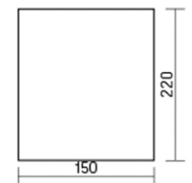

## DL-02 Tube

Размер светильника: 100×110mm  
Размер упаковки светильника:  
105×105×145mm

PF ≥ 0,9

○ белый ● серый ● черный

Артикул	Мощность	Цветовая температура	Световой поток	Цвет корпуса
V1-R0-00113-20000-2001230	12W	3000K	1100 lm	белый
V1-R0-H0113-20000-2001230	12W	3000K	1100 lm	серый
V1-R0-T0113-20000-2001230	12W	3000K	1100 lm	черный
V1-R0-00113-20000-2001240	12W	4000K	1300 lm	белый
V1-R0-H0113-20000-2001240	12W	4000K	1300 lm	серый
V1-R0-T0113-20000-2001240	12W	4000K	1300 lm	черный

Размер светильника: 125×135mm  
Размер упаковки светильника:  
130×130×170mm

PF ≥ 0,9

○ белый ● серый ● черный

Артикул	Мощность	Цветовая температура	Световой поток	Цвет корпуса
V1-R0-00113-20000-2001830	18W	3000K	1400 lm	белый
V1-R0-H0113-20000-2001830	18W	3000K	1400 lm	серый
V1-R0-T0113-20000-2001830	18W	3000K	1400 lm	черный
V1-R0-00113-20000-2001840	18W	4000K	1600 lm	белый
V1-R0-H0113-20000-2001840	18W	4000K	1600 lm	серый
V1-R0-T0113-20000-2001840	18W	4000K	1600 lm	черный

Размер светильника: 150×160mm  
Размер упаковки светильника:  
155×155×195mm

PF ≥ 0,9

○ белый ● серый ● черный

Артикул	Мощность	Цветовая температура	Световой поток	Цвет корпуса
V1-R0-00113-20000-2001230	12W	3000K	1100 lm	белый
V1-R0-H0113-20000-2001230	12W	3000K	1100 lm	серый
V1-R0-T0113-20000-2001230	12W	3000K	1100 lm	черный
V1-R0-00113-20000-2001240	12W	4000K	1300 lm	белый
V1-R0-H0113-20000-2001240	12W	4000K	1300 lm	серый
V1-R0-T0113-20000-2001240	12W	4000K	1300 lm	черный

**НОВАЯ МОДЕЛЬ**  
Размер светильника:  
220×150mm  
Размер упаковки  
светильника:  
175×175×250mm  
PF ≥ 0,9

○ белый ● серый

● черный

Артикул	Мощность	Цветовая температура	Световой поток	Цвет корпуса
V1-R0-00391-20000-2005530	55W	3000K	5200 lm	белый
V1-R0-H0391-20000-2005530	55W	3000K	5200 lm	серый
V1-R0-T0391-20000-2005530	55W	3000K	5200 lm	черный
V1-R0-00391-20000-2005540	55W	4000K	5400 lm	белый
V1-R0-H0391-20000-2005540	55W	4000K	5400 lm	серый
V1-R0-T0391-20000-2005540	55W	4000K	5400 lm	черный