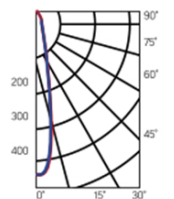

Размер светильника: 150×160mm
Размер упаковки светильника:
155×155×195mm

PF ≥ 0,9

○ белый ● серый ● черный

Артикул	Мощность	Цветовая температура	Световой поток	Цвет корпуса
V1-R0-00113-20000-2001230	12W	3000K	1100 lm	белый
V1-R0-H0113-20000-2001230	12W	3000K	1100 lm	серый
V1-R0-T0113-20000-2001230	12W	3000K	1100 lm	черный
V1-R0-00113-20000-2001240	12W	4000K	1300 lm	белый
V1-R0-H0113-20000-2001240	12W	4000K	1300 lm	серый
V1-R0-T0113-20000-2001240	12W	4000K	1300 lm	черный