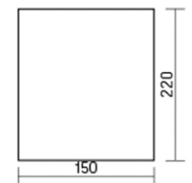

DL-02 Tube

Размер светильника: 100×110mm
Размер упаковки светильника:
105×105×145mm

PF ≥ 0,9

○ белый ● серый ● черный

Артикул	Мощность	Цветовая температура	Световой поток	Цвет корпуса
V1-R0-00113-20000-2001230	12W	3000K	1100 lm	белый
V1-R0-H0113-20000-2001230	12W	3000K	1100 lm	серый
V1-R0-T0113-20000-2001230	12W	3000K	1100 lm	черный
V1-R0-00113-20000-2001240	12W	4000K	1300 lm	белый
V1-R0-H0113-20000-2001240	12W	4000K	1300 lm	серый
V1-R0-T0113-20000-2001240	12W	4000K	1300 lm	черный

Размер светильника: 125×135mm
Размер упаковки светильника:
130×130×170mm

PF ≥ 0,9

○ белый ● серый ● черный

Артикул	Мощность	Цветовая температура	Световой поток	Цвет корпуса
V1-R0-00113-20000-2001830	18W	3000K	1400 lm	белый
V1-R0-H0113-20000-2001830	18W	3000K	1400 lm	серый
V1-R0-T0113-20000-2001830	18W	3000K	1400 lm	черный
V1-R0-00113-20000-2001840	18W	4000K	1600 lm	белый
V1-R0-H0113-20000-2001840	18W	4000K	1600 lm	серый
V1-R0-T0113-20000-2001840	18W	4000K	1600 lm	черный

Размер светильника: 150×160mm
Размер упаковки светильника:
155×155×195mm

PF ≥ 0,9

○ белый ● серый ● черный

Артикул	Мощность	Цветовая температура	Световой поток	Цвет корпуса
V1-R0-00113-20000-2001230	12W	3000K	1100 lm	белый
V1-R0-H0113-20000-2001230	12W	3000K	1100 lm	серый
V1-R0-T0113-20000-2001230	12W	3000K	1100 lm	черный
V1-R0-00113-20000-2001240	12W	4000K	1300 lm	белый
V1-R0-H0113-20000-2001240	12W	4000K	1300 lm	серый
V1-R0-T0113-20000-2001240	12W	4000K	1300 lm	черный

НОВАЯ МОДЕЛЬ
Размер светильника:
220×150mm
Размер упаковки
светильника:
175×175×250mm
PF ≥ 0,9

○ белый ● серый

● черный

Артикул	Мощность	Цветовая температура	Световой поток	Цвет корпуса
V1-R0-00391-20000-2005530	55W	3000K	5200 lm	белый
V1-R0-H0391-20000-2005530	55W	3000K	5200 lm	серый
V1-R0-T0391-20000-2005530	55W	3000K	5200 lm	черный
V1-R0-00391-20000-2005540	55W	4000K	5400 lm	белый
V1-R0-H0391-20000-2005540	55W	4000K	5400 lm	серый
V1-R0-T0391-20000-2005540	55W	4000K	5400 lm	черный