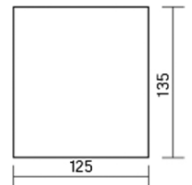

DL-02 Tube

Размер светильника: 100×110mm
Размер упаковки светильника:
105×105×145mm

PF ≥ 0,9

○ белый ● серый ● черный

Артикул	Мощность	Цветовая температура	Световой поток	Цвет корпуса
V1-R0-00113-20000-2001230	12W	3000K	1100 lm	белый
V1-R0-H0113-20000-2001230	12W	3000K	1100 lm	серый
V1-R0-T0113-20000-2001230	12W	3000K	1100 lm	черный
V1-R0-00113-20000-2001240	12W	4000K	1300 lm	белый
V1-R0-H0113-20000-2001240	12W	4000K	1300 lm	серый
V1-R0-T0113-20000-2001240	12W	4000K	1300 lm	черный

Размер светильника: 125×135mm
Размер упаковки светильника:
130×130×170mm

PF ≥ 0,9

○ белый ● серый ● черный

Артикул	Мощность	Цветовая температура	Световой поток	Цвет корпуса
V1-R0-00113-20000-2001830	18W	3000K	1400 lm	белый
V1-R0-H0113-20000-2001830	18W	3000K	1400 lm	серый
V1-R0-T0113-20000-2001830	18W	3000K	1400 lm	черный
V1-R0-00113-20000-2001840	18W	4000K	1600 lm	белый
V1-R0-H0113-20000-2001840	18W	4000K	1600 lm	серый
V1-R0-T0113-20000-2001840	18W	4000K	1600 lm	черный

Размер светильника: 150×160mm
Размер упаковки светильника:
155×155×195mm

PF ≥ 0,9

○ белый ● серый ● черный

Артикул	Мощность	Цветовая температура	Световой поток	Цвет корпуса
V1-R0-00113-20000-2001230	12W	3000K	1100 lm	белый
V1-R0-H0113-20000-2001230	12W	3000K	1100 lm	серый
V1-R0-T0113-20000-2001230	12W	3000K	1100 lm	черный
V1-R0-00113-20000-2001240	12W	4000K	1300 lm	белый
V1-R0-H0113-20000-2001240	12W	4000K	1300 lm	серый
V1-R0-T0113-20000-2001240	12W	4000K	1300 lm	черный

НОВАЯ МОДЕЛЬ
Размер светильника:
220×150mm
Размер упаковки
светильника:
175×175×250mm
PF ≥ 0,9

○ белый ● серый

● черный

Артикул	Мощность	Цветовая температура	Световой поток	Цвет корпуса
V1-R0-00391-20000-2005530	55W	3000K	5200 lm	белый
V1-R0-H0391-20000-2005530	55W	3000K	5200 lm	серый
V1-R0-T0391-20000-2005530	55W	3000K	5200 lm	черный
V1-R0-00391-20000-2005540	55W	4000K	5400 lm	белый
V1-R0-H0391-20000-2005540	55W	4000K	5400 lm	серый
V1-R0-T0391-20000-2005540	55W	4000K	5400 lm	черный