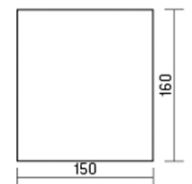

DL-02 Tube

Размер светильника: 100×110mm
Размер упаковки светильника:
105×105×145mm

PF ≥ 0,9

○ белый ● серый ● черный

Артикул	Мощность	Цветовая температура	Световой поток	Цвет корпуса
V1-R0-00113-20000-2001230	12W	3000K	1100 lm	белый
V1-R0-H0113-20000-2001230	12W	3000K	1100 lm	серый
V1-R0-T0113-20000-2001230	12W	3000K	1100 lm	черный
V1-R0-00113-20000-2001240	12W	4000K	1300 lm	белый
V1-R0-H0113-20000-2001240	12W	4000K	1300 lm	серый
V1-R0-T0113-20000-2001240	12W	4000K	1300 lm	черный

Размер светильника: 125×135mm
Размер упаковки светильника:
130×130×170mm

PF ≥ 0,9

○ белый ● серый ● черный

Артикул	Мощность	Цветовая температура	Световой поток	Цвет корпуса
V1-R0-00113-20000-2001830	18W	3000K	1400 lm	белый
V1-R0-H0113-20000-2001830	18W	3000K	1400 lm	серый
V1-R0-T0113-20000-2001830	18W	3000K	1400 lm	черный
V1-R0-00113-20000-2001840	18W	4000K	1600 lm	белый
V1-R0-H0113-20000-2001840	18W	4000K	1600 lm	серый
V1-R0-T0113-20000-2001840	18W	4000K	1600 lm	черный

Размер светильника: 150×160mm
Размер упаковки светильника:
155×155×195mm

PF ≥ 0,9

○ белый ● серый ● черный

Артикул	Мощность	Цветовая температура	Световой поток	Цвет корпуса
V1-R0-00113-20000-2001230	12W	3000K	1100 lm	белый
V1-R0-H0113-20000-2001230	12W	3000K	1100 lm	серый
V1-R0-T0113-20000-2001230	12W	3000K	1100 lm	черный
V1-R0-00113-20000-2001240	12W	4000K	1300 lm	белый
V1-R0-H0113-20000-2001240	12W	4000K	1300 lm	серый
V1-R0-T0113-20000-2001240	12W	4000K	1300 lm	черный

НОВАЯ МОДЕЛЬ
Размер светильника:
220×150mm
Размер упаковки
светильника:
175×175×250mm
PF ≥ 0,9

○ белый ● серый

● черный

Артикул	Мощность	Цветовая температура	Световой поток	Цвет корпуса
V1-R0-00391-20000-2005530	55W	3000K	5200 lm	белый
V1-R0-H0391-20000-2005530	55W	3000K	5200 lm	серый
V1-R0-T0391-20000-2005530	55W	3000K	5200 lm	черный
V1-R0-00391-20000-2005540	55W	4000K	5400 lm	белый
V1-R0-H0391-20000-2005540	55W	4000K	5400 lm	серый
V1-R0-T0391-20000-2005540	55W	4000K	5400 lm	черный