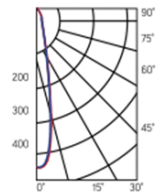

## DL-02 Tube

Размер светильника: 100×110mm  
Размер упаковки светильника:  
105×105×145mm

PF ≥ 0,9

○ белый ● серый ● черный

Артикул	Мощность	Цветовая температура	Световой поток	Цвет корпуса
V1-R0-00113-20000-2001230	12W	3000K	1100 lm	белый
V1-R0-H0113-20000-2001230	12W	3000K	1100 lm	серый
V1-R0-T0113-20000-2001230	12W	3000K	1100 lm	черный
V1-R0-00113-20000-2001240	12W	4000K	1300 lm	белый
V1-R0-H0113-20000-2001240	12W	4000K	1300 lm	серый
V1-R0-T0113-20000-2001240	12W	4000K	1300 lm	черный

Размер светильника: 125×135mm  
Размер упаковки светильника:  
130×130×170mm

PF ≥ 0,9

○ белый ● серый ● черный

Артикул	Мощность	Цветовая температура	Световой поток	Цвет корпуса
V1-R0-00113-20000-2001830	18W	3000K	1400 lm	белый
V1-R0-H0113-20000-2001830	18W	3000K	1400 lm	серый
V1-R0-T0113-20000-2001830	18W	3000K	1400 lm	черный
V1-R0-00113-20000-2001840	18W	4000K	1600 lm	белый
V1-R0-H0113-20000-2001840	18W	4000K	1600 lm	серый
V1-R0-T0113-20000-2001840	18W	4000K	1600 lm	черный