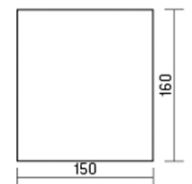

## DL-02 Tube

Размер светильника: 100×110mm  
Размер упаковки светильника:  
105×105×145mm

PF ≥ 0,9

○ белый ● серый ● черный

Артикул	Мощность	Цветовая температура	Световой поток	Цвет корпуса
V1-R0-00113-20000-2001230	12W	3000K	1100 lm	белый
V1-R0-H0113-20000-2001230	12W	3000K	1100 lm	серый
V1-R0-T0113-20000-2001230	12W	3000K	1100 lm	черный
V1-R0-00113-20000-2001240	12W	4000K	1300 lm	белый
V1-R0-H0113-20000-2001240	12W	4000K	1300 lm	серый
V1-R0-T0113-20000-2001240	12W	4000K	1300 lm	черный

Размер светильника: 125×135mm  
Размер упаковки светильника:  
130×130×170mm

PF ≥ 0,9

○ белый ● серый ● черный

Артикул	Мощность	Цветовая температура	Световой поток	Цвет корпуса
V1-R0-00113-20000-2001830	18W	3000K	1400 lm	белый
V1-R0-H0113-20000-2001830	18W	3000K	1400 lm	серый
V1-R0-T0113-20000-2001830	18W	3000K	1400 lm	черный
V1-R0-00113-20000-2001840	18W	4000K	1600 lm	белый
V1-R0-H0113-20000-2001840	18W	4000K	1600 lm	серый
V1-R0-T0113-20000-2001840	18W	4000K	1600 lm	черный

Размер светильника: 150×160mm  
Размер упаковки светильника:  
155×155×195mm

PF ≥ 0,9

○ белый ● серый ● черный

Артикул	Мощность	Цветовая температура	Световой поток	Цвет корпуса
V1-R0-00113-20000-2001230	12W	3000K	1100 lm	белый
V1-R0-H0113-20000-2001230	12W	3000K	1100 lm	серый
V1-R0-T0113-20000-2001230	12W	3000K	1100 lm	черный
V1-R0-00113-20000-2001240	12W	4000K	1300 lm	белый
V1-R0-H0113-20000-2001240	12W	4000K	1300 lm	серый
V1-R0-T0113-20000-2001240	12W	4000K	1300 lm	черный

**НОВАЯ МОДЕЛЬ**  
Размер светильника:  
220×150mm  
Размер упаковки  
светильника:  
175×175×250mm  
PF ≥ 0,9

○ белый ● серый

● черный

Артикул	Мощность	Цветовая температура	Световой поток	Цвет корпуса
V1-R0-00391-20000-2005530	55W	3000K	5200 lm	белый
V1-R0-H0391-20000-2005530	55W	3000K	5200 lm	серый
V1-R0-T0391-20000-2005530	55W	3000K	5200 lm	черный
V1-R0-00391-20000-2005540	55W	4000K	5400 lm	белый
V1-R0-H0391-20000-2005540	55W	4000K	5400 lm	серый
V1-R0-T0391-20000-2005540	55W	4000K	5400 lm	черный