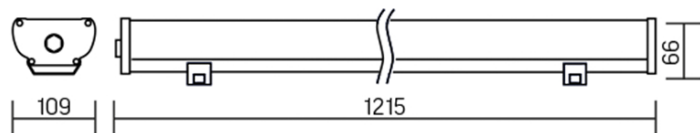

Монтаж:

Монтируется как на ровную поверхность, так и на подвесы
Легкий монтаж и подключение за счет проводов,
выведенных из корпуса светильника

Корпус:

Алюминиевый анодированный корпус
Рассеиватель прозрачный ПММА (акрил), устойчив к УФ-
излучению и воздействию специфических сред
Специальные силиконовые прокладки для обеспечения
соответствия классу защиты IP67

Iron Basic

Размер светильника:

1215x109x66mm

Размер упаковки:

1299x117x72mm

○ металл

Артикул	Мощность	Цветовая температура	Световой поток
B1-IA-70072-03000-6703540	35W	4000K	3500lm
B1-IA-70072-03000-6703550	35W	5000K	3500lm
B1-IA-70072-03000-6703565	35W	6500K	3500lm