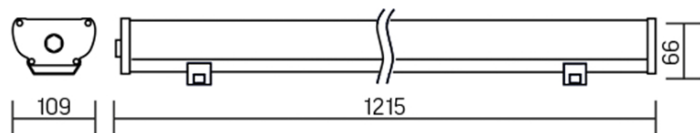

**Монтаж:**

Монтируется как на ровную поверхность, так и на подвесы  
Легкий монтаж и подключение за счет проводов,  
выведенных из корпуса светильника

**Корпус:**

Алюминиевый анодированный корпус  
Рассеиватель прозрачный ПММА (акрил), устойчив к УФ-  
излучению и воздействию специфических сред  
Специальные силиконовые прокладки для обеспечения  
соответствия классу защиты IP67

# Iron Basic

Размер светильника:

1215x109x66mm

Размер упаковки:

1299x117x72mm

○ металл

Артикул	Мощность	Цветовая температура	Световой поток
B1-IA-70072-03000-6703540	35W	4000K	3500lm
B1-IA-70072-03000-6703550	35W	5000K	3500lm
B1-IA-70072-03000-6703565	35W	6500K	3500lm