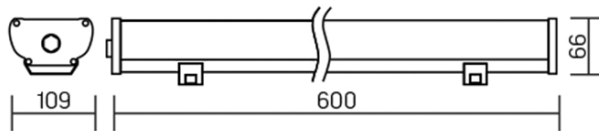

Iron

600×109×66mm

SHOP220

AC176-264V

Размер упаковки светильника:

646×117×72mm

PF ≥ 0,97

○ металл