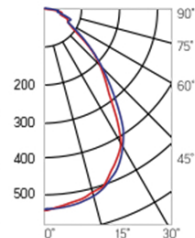

AC176-264V

Размер упаковки светильника:

646×117×72mm

PF ≥ 0,97

○ металл

Артикул

Мощность

Цветовая температура

Световой поток

V1-10-70073-03000-6701830	18W	3000K	1300lm
V1-10-70073-03000-6701840	18W	4000K	1400lm
V1-10-70073-03000-6701850	18W	5000K	1400lm
V1-10-70073-03000-6701865	18W	6500K	1500lm
V1-10-70073-03000-6702740	27W	4000K	2400lm
V1-10-70073-03000-6702750	27W	5000K	2400lm
V1-10-70073-03000-6702765	27W	6500K	2500lm