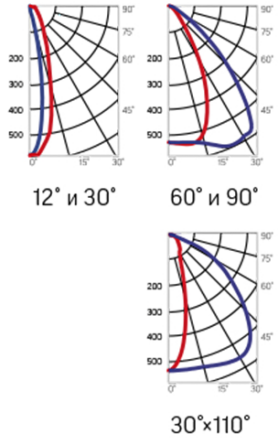

Olymp

Перейти к продукции

Угол поворота – 180°
 Размер светильника:
 426×211×262mm
 Размер упаковки
 светильника:
 480×310×152mm
 PF ≥ 0,97

○ металл

Артикул	Мощность	Цветовая температура	Световой поток	Угол рассеивания
V1-I0-70077-04L10-6512050	110W	5000K	14850lm	12°
V1-I0-70077-04L02-6512050	110W	5000K	14850lm	30°
V1-I0-70077-04L07-6512050	110W	5000K	14850lm	60°
V1-I0-70077-04L06-6512050	110W	5000K	14850lm	90°
V1-I0-70077-04L08-6512050	110W	5000K	14850lm	30°x110°
V1-I0-70077-04L10-6512040	110W	4000K	14850lm	12°
V1-I0-70077-04L02-6512040	110W	4000K	14850lm	30°
V1-I0-70077-04L07-6512040	110W	4000K	14850lm	60°
V1-I0-70077-04L06-6512040	110W	4000K	14850lm	90°
V1-I0-70077-04L08-6512040	110W	4000K	14850lm	30°x110°
V1-I0-70077-04L10-6512030	110W	3000K	14850lm	12°
V1-I0-70077-04L02-6512030	110W	3000K	14850lm	30°
V1-I0-70077-04L07-6512030	110W	3000K	14850lm	60°
V1-I0-70077-04L06-6512030	110W	3000K	14850lm	90°
V1-I0-70077-04L08-6512030	110W	3000K	14850lm	30°x110°

Угол поворота – 180°
 Размер светильника:
 546×211×262mm
 Размер упаковки
 светильника:
 595×315×150mm
 PF ≥ 0,97

○ металл

Артикул	Мощность	Цветовая температура	Световой поток	Угол рассеивания
V1-I0-70078-04L10-6515050	135W	5000K	18225lm	12°
V1-I0-70078-04L02-6515050	135W	5000K	18225lm	30°
V1-I0-70078-04L07-6515050	135W	5000K	18225lm	60°
V1-I0-70078-04L06-6515050	135W	5000K	18225lm	90°
V1-I0-70078-04L08-6515050	135W	5000K	18225lm	30°x110°
V1-I0-70078-04L10-6515040	135W	4000K	18225lm	12°
V1-I0-70078-04L02-6515040	135W	4000K	18225lm	30°
V1-I0-70078-04L07-6515040	135W	4000K	18225lm	60°
V1-I0-70078-04L06-6515040	135W	4000K	18225lm	90°
V1-I0-70078-04L08-6515040	135W	4000K	18225lm	30°x110°
V1-I0-70078-04L10-65150430	135W	3000K	17550lm	12°
V1-I0-70078-04L02-6515030	135W	3000K	17550lm	30°
V1-I0-70078-04L07-6515030	135W	3000K	17550lm	60°
V1-I0-70078-04L06-6515030	135W	3000K	17550lm	90°
V1-I0-70078-04L08-6515030	135W	3000K	17550lm	30°x110°