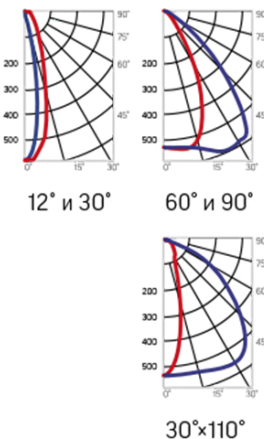

Угол поворота – 180°
 Размер светильника:
 426×211×262mm
 Размер упаковки
 светильника:
 480×310×152mm
 PF ≥ 0,97

○ металл

Артикул	Мощность	Цветовая температура	Световой поток	Угол рассеивания
V1-IO-70077-04L10-6512050	110W	5000K	14850lm	12°
V1-IO-70077-04L02-6512050	110W	5000K	14850lm	30°
V1-IO-70077-04L07-6512050	110W	5000K	14850lm	60°
V1-IO-70077-04L06-6512050	110W	5000K	14850lm	90°
V1-IO-70077-04L08-6512050	110W	5000K	14850lm	30°x110°
V1-IO-70077-04L10-6512040	110W	4000K	14850lm	12°
V1-IO-70077-04L02-6512040	110W	4000K	14850lm	30°
V1-IO-70077-04L07-6512040	110W	4000K	14850lm	60°
V1-IO-70077-04L06-6512040	110W	4000K	14850lm	90°
V1-IO-70077-04L08-6512040	110W	4000K	14850lm	30°x110°
V1-IO-70077-04L10-6512030	110W	3000K	14850lm	12°
V1-IO-70077-04L02-6512030	110W	3000K	14850lm	30°
V1-IO-70077-04L07-6512030	110W	3000K	14850lm	60°
V1-IO-70077-04L06-6512030	110W	3000K	14850lm	90°
V1-IO-70077-04L08-6512030	110W	3000K	14850lm	30°x110°

Угол поворота – 180°
 Размер светильника:
 546×211×262mm
 Размер упаковки
 светильника:
 595×315×150mm
 PF ≥ 0,97

○ металл

Артикул	Мощность	Цветовая температура	Световой поток	Угол рассеивания
V1-IO-70078-04L10-6515050	135W	5000K	18225lm	12°
V1-IO-70078-04L02-6515050	135W	5000K	18225lm	30°
V1-IO-70078-04L07-6515050	135W	5000K	18225lm	60°
V1-IO-70078-04L06-6515050	135W	5000K	18225lm	90°
V1-IO-70078-04L08-6515050	135W	5000K	18225lm	30°x110°
V1-IO-70078-04L10-6515040	135W	4000K	18225lm	12°
V1-IO-70078-04L02-6515040	135W	4000K	18225lm	30°
V1-IO-70078-04L07-6515040	135W	4000K	18225lm	60°
V1-IO-70078-04L06-6515040	135W	4000K	18225lm	90°
V1-IO-70078-04L08-6515040	135W	4000K	18225lm	30°x110°
V1-IO-70078-04L10-65150430	135W	3000K	17550lm	12°
V1-IO-70078-04L02-6515030	135W	3000K	17550lm	30°
V1-IO-70078-04L07-6515030	135W	3000K	17550lm	60°
V1-IO-70078-04L06-6515030	135W	3000K	17550lm	90°
V1-IO-70078-04L08-6515030	135W	3000K	17550lm	30°x110°