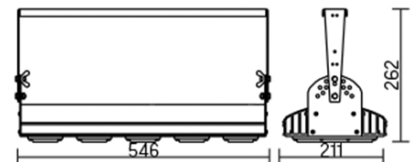

Olymp

Перейти к продукции

Угол поворота – 180°
 Размер светильника:
 426×211×262mm
 Размер упаковки
 светильника:
 480×310×152mm
 PF ≥ 0,97

○ металл

Артикул	Мощность	Цветовая температура	Световой поток	Угол рассеивания
V1-I0-70077-04L10-6512050	110W	5000K	14850lm	12°
V1-I0-70077-04L02-6512050	110W	5000K	14850lm	30°
V1-I0-70077-04L07-6512050	110W	5000K	14850lm	60°
V1-I0-70077-04L06-6512050	110W	5000K	14850lm	90°
V1-I0-70077-04L08-6512050	110W	5000K	14850lm	30°x110°
V1-I0-70077-04L10-6512040	110W	4000K	14850lm	12°
V1-I0-70077-04L02-6512040	110W	4000K	14850lm	30°
V1-I0-70077-04L07-6512040	110W	4000K	14850lm	60°
V1-I0-70077-04L06-6512040	110W	4000K	14850lm	90°
V1-I0-70077-04L08-6512040	110W	4000K	14850lm	30°x110°
V1-I0-70077-04L10-6512030	110W	3000K	14850lm	12°
V1-I0-70077-04L02-6512030	110W	3000K	14850lm	30°
V1-I0-70077-04L07-6512030	110W	3000K	14850lm	60°
V1-I0-70077-04L06-6512030	110W	3000K	14850lm	90°
V1-I0-70077-04L08-6512030	110W	3000K	14850lm	30°x110°

Угол поворота – 180°
 Размер светильника:
 546×211×262mm
 Размер упаковки
 светильника:
 595×315×150mm
 PF ≥ 0,97

○ металл

Артикул	Мощность	Цветовая температура	Световой поток	Угол рассеивания
V1-I0-70078-04L10-6515050	135W	5000K	18225lm	12°
V1-I0-70078-04L02-6515050	135W	5000K	18225lm	30°
V1-I0-70078-04L07-6515050	135W	5000K	18225lm	60°
V1-I0-70078-04L06-6515050	135W	5000K	18225lm	90°
V1-I0-70078-04L08-6515050	135W	5000K	18225lm	30°x110°
V1-I0-70078-04L10-6515040	135W	4000K	18225lm	12°
V1-I0-70078-04L02-6515040	135W	4000K	18225lm	30°
V1-I0-70078-04L07-6515040	135W	4000K	18225lm	60°
V1-I0-70078-04L06-6515040	135W	4000K	18225lm	90°
V1-I0-70078-04L08-6515040	135W	4000K	18225lm	30°x110°
V1-I0-70078-04L10-65150430	135W	3000K	17550lm	12°
V1-I0-70078-04L02-6515030	135W	3000K	17550lm	30°
V1-I0-70078-04L07-6515030	135W	3000K	17550lm	60°
V1-I0-70078-04L06-6515030	135W	3000K	17550lm	90°
V1-I0-70078-04L08-6515030	135W	3000K	17550lm	30°x110°