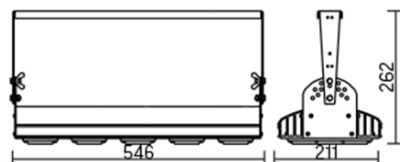

Угол поворота – 180°
 Размер светильника:
 426×211×262mm
 Размер упаковки
 светильника:
 480×310×152mm
 PF ≥ 0,97

○ металл

Артикул	Мощность	Цветовая температура	Световой поток	Угол рассеивания
V1-IO-70077-04L10-6512050	110W	5000K	14850lm	12°
V1-IO-70077-04L02-6512050	110W	5000K	14850lm	30°
V1-IO-70077-04L07-6512050	110W	5000K	14850lm	60°
V1-IO-70077-04L06-6512050	110W	5000K	14850lm	90°
V1-IO-70077-04L08-6512050	110W	5000K	14850lm	30°x110°
V1-IO-70077-04L10-6512040	110W	4000K	14850lm	12°
V1-IO-70077-04L02-6512040	110W	4000K	14850lm	30°
V1-IO-70077-04L07-6512040	110W	4000K	14850lm	60°
V1-IO-70077-04L06-6512040	110W	4000K	14850lm	90°
V1-IO-70077-04L08-6512040	110W	4000K	14850lm	30°x110°
V1-IO-70077-04L10-6512030	110W	3000K	14850lm	12°
V1-IO-70077-04L02-6512030	110W	3000K	14850lm	30°
V1-IO-70077-04L07-6512030	110W	3000K	14850lm	60°
V1-IO-70077-04L06-6512030	110W	3000K	14850lm	90°
V1-IO-70077-04L08-6512030	110W	3000K	14850lm	30°x110°

Угол поворота – 180°
 Размер светильника:
 546×211×262mm
 Размер упаковки
 светильника:
 595×315×150mm
 PF ≥ 0,97

○ металл

Артикул	Мощность	Цветовая температура	Световой поток	Угол рассеивания
V1-IO-70078-04L10-6515050	135W	5000K	18225lm	12°
V1-IO-70078-04L02-6515050	135W	5000K	18225lm	30°
V1-IO-70078-04L07-6515050	135W	5000K	18225lm	60°
V1-IO-70078-04L06-6515050	135W	5000K	18225lm	90°
V1-IO-70078-04L08-6515050	135W	5000K	18225lm	30°x110°
V1-IO-70078-04L10-6515040	135W	4000K	18225lm	12°
V1-IO-70078-04L02-6515040	135W	4000K	18225lm	30°
V1-IO-70078-04L07-6515040	135W	4000K	18225lm	60°
V1-IO-70078-04L06-6515040	135W	4000K	18225lm	90°
V1-IO-70078-04L08-6515040	135W	4000K	18225lm	30°x110°
V1-IO-70078-04L10-65150430	135W	3000K	17550lm	12°
V1-IO-70078-04L02-6515030	135W	3000K	17550lm	30°
V1-IO-70078-04L07-6515030	135W	3000K	17550lm	60°
V1-IO-70078-04L06-6515030	135W	3000K	17550lm	90°
V1-IO-70078-04L08-6515030	135W	3000K	17550lm	30°x110°