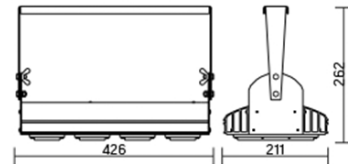

Olymp

Перейти к продукции

Угол поворота – 180°
 Размер светильника:
 426×211×262mm
 Размер упаковки
 светильника:
 480×310×152mm
 PF ≥ 0,97

○ металл

Артикул	Мощность	Цветовая температура	Световой поток	Угол рассеивания
V1-I0-70077-04L10-6512050	110W	5000K	14850lm	12°
V1-I0-70077-04L02-6512050	110W	5000K	14850lm	30°
V1-I0-70077-04L07-6512050	110W	5000K	14850lm	60°
V1-I0-70077-04L06-6512050	110W	5000K	14850lm	90°
V1-I0-70077-04L08-6512050	110W	5000K	14850lm	30°x110°
V1-I0-70077-04L10-6512040	110W	4000K	14850lm	12°
V1-I0-70077-04L02-6512040	110W	4000K	14850lm	30°
V1-I0-70077-04L07-6512040	110W	4000K	14850lm	60°
V1-I0-70077-04L06-6512040	110W	4000K	14850lm	90°
V1-I0-70077-04L08-6512040	110W	4000K	14850lm	30°x110°
V1-I0-70077-04L10-6512030	110W	3000K	14850lm	12°
V1-I0-70077-04L02-6512030	110W	3000K	14850lm	30°
V1-I0-70077-04L07-6512030	110W	3000K	14850lm	60°
V1-I0-70077-04L06-6512030	110W	3000K	14850lm	90°
V1-I0-70077-04L08-6512030	110W	3000K	14850lm	30°x110°

Угол поворота – 180°
 Размер светильника:
 546×211×262mm
 Размер упаковки
 светильника:
 595×315×150mm
 PF ≥ 0,97

○ металл

Артикул	Мощность	Цветовая температура	Световой поток	Угол рассеивания
V1-I0-70078-04L10-6515050	135W	5000K	18225lm	12°
V1-I0-70078-04L02-6515050	135W	5000K	18225lm	30°
V1-I0-70078-04L07-6515050	135W	5000K	18225lm	60°
V1-I0-70078-04L06-6515050	135W	5000K	18225lm	90°
V1-I0-70078-04L08-6515050	135W	5000K	18225lm	30°x110°
V1-I0-70078-04L10-6515040	135W	4000K	18225lm	12°
V1-I0-70078-04L02-6515040	135W	4000K	18225lm	30°
V1-I0-70078-04L07-6515040	135W	4000K	18225lm	60°
V1-I0-70078-04L06-6515040	135W	4000K	18225lm	90°
V1-I0-70078-04L08-6515040	135W	4000K	18225lm	30°x110°
V1-I0-70078-04L10-65150430	135W	3000K	17550lm	12°
V1-I0-70078-04L02-6515030	135W	3000K	17550lm	30°
V1-I0-70078-04L07-6515030	135W	3000K	17550lm	60°
V1-I0-70078-04L06-6515030	135W	3000K	17550lm	90°
V1-I0-70078-04L08-6515030	135W	3000K	17550lm	30°x110°