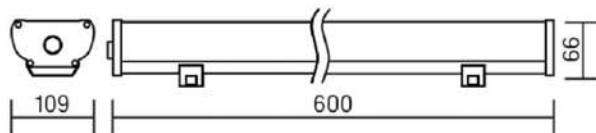

Iron Agro

Размер светильника: 1215x109x66mm
AC176-264V

Размер упаковки светильника:
1293x117x72mm
PF ≥ 0,97

○ металл

НОВАЯ
МОДЕЛЬ

Артикул	Мощность	Цветовая температура	Световой поток
V1-IA-70072-03000-6703640	36W	4000K	4000lm
V1-IA-70072-03000-6703650	36W	5000K	4000lm
V1-IA-70072-03000-6703665	36W	6500K	4100lm
V1-IA-70072-03000-6705440	54W	4000K	6100lm
V1-IA-70072-03000-6705450	54W	5000K	6100lm
V1-IA-70072-03000-6705465	54W	6500K	6300lm

НОВАЯ
МОДЕЛЬ

Размер светильника: 600x109x66mm
AC176-264V

Размер упаковки светильника:
646x117x72mm
PF ≥ 0,97

○ металл

НОВАЯ
МОДЕЛЬ

Артикул	Мощность	Цветовая температура	Световой поток
V1-IA-70073-03000-6701840	18W	4000K	2100lm
V1-IA-70073-03000-6701850	18W	5000K	2100lm
V1-IA-70073-03000-6701865	18W	6500K	2200lm
V1-IA-70073-03000-6702740	27W	4000K	3000lm
V1-IA-70073-03000-6702750	27W	5000K	3000lm
V1-IA-70073-03000-6702765	27W	6500K	3100lm