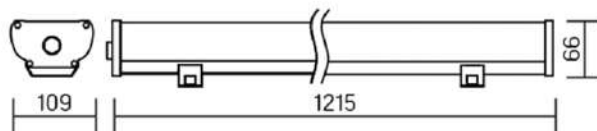

Iron Agro

Размер светильника: 1215x109x66mm
AC176-264V

Размер упаковки светильника:
1293x117x72mm
PF ≥ 0,97

○ металл

НОВАЯ
МОДЕЛЬ

Артикул	Мощность	Цветовая температура	Световой поток
V1-IA-70072-03000-6703640	36W	4000K	4000lm
V1-IA-70072-03000-6703650	36W	5000K	4000lm
V1-IA-70072-03000-6703665	36W	6500K	4100lm
V1-IA-70072-03000-6705440	54W	4000K	6100lm
V1-IA-70072-03000-6705450	54W	5000K	6100lm
V1-IA-70072-03000-6705465	54W	6500K	6300lm

НОВАЯ
МОДЕЛЬ

Размер светильника: 600x109x66mm
AC176-264V

Размер упаковки светильника:
646x117x72mm
PF ≥ 0,97

○ металл

НОВАЯ
МОДЕЛЬ

Артикул	Мощность	Цветовая температура	Световой поток
V1-IA-70073-03000-6701840	18W	4000K	2100lm
V1-IA-70073-03000-6701850	18W	5000K	2100lm
V1-IA-70073-03000-6701865	18W	6500K	2200lm
V1-IA-70073-03000-6702740	27W	4000K	3000lm
V1-IA-70073-03000-6702750	27W	5000K	3000lm
V1-IA-70073-03000-6702765	27W	6500K	3100lm