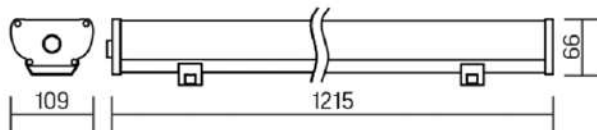

Iron Agro

Размер светильника: 1215x109x66mm
AC176-264V

Размер упаковки светильника:
1293x117x72mm
PF ≥ 0,97

○ металл

НОВАЯ
МОДЕЛЬ

Артикул	Мощность	Цветовая температура	Световой поток
V1-IA-70072-03000-6703640	36W	4000K	4000lm
V1-IA-70072-03000-6703650	36W	5000K	4000lm
V1-IA-70072-03000-6703665	36W	6500K	4100lm
V1-IA-70072-03000-6705440	54W	4000K	6100lm
V1-IA-70072-03000-6705450	54W	5000K	6100lm
V1-IA-70072-03000-6705465	54W	6500K	6300lm

НОВАЯ
МОДЕЛЬ

Размер светильника: 600x109x66mm
AC176-264V

Размер упаковки светильника:
646x117x72mm
PF ≥ 0,97

○ металл

НОВАЯ
МОДЕЛЬ

Артикул	Мощность	Цветовая температура	Световой поток
V1-IA-70073-03000-6701840	18W	4000K	2100lm
V1-IA-70073-03000-6701850	18W	5000K	2100lm
V1-IA-70073-03000-6701865	18W	6500K	2200lm
V1-IA-70073-03000-6702740	27W	4000K	3000lm
V1-IA-70073-03000-6702750	27W	5000K	3000lm
V1-IA-70073-03000-6702765	27W	6500K	3100lm