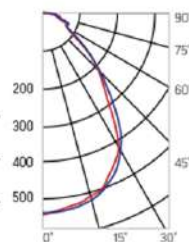

Автономный аварийный светильник постоянного действия

Блок аварийного питания, АКБ на 1 час автономной работы, индикатор заряда, кнопка «Тест» в комплекте (см. описание на стр. 266)

Соответствие:
ГОСТ IEC 60598-2-22-2012 «Светильники. Часть 2-22. Частные требования. Светильники для аварийного освещения»
СП 52.13330.2011 «Естественное и искусственное освещение» (актуализированная редакция СНиП 23.05-95)

НОВАЯ
МОДЕЛЬ

Артикул	Мощность	Цветовая температура	Световой поток
V1-IA-70072-03A00-6703640	36W	4000K	4000lm
V1-IA-70072-03A00-6703650	36W	5000K	4000lm
V1-IA-70072-03A00-6703665	36W	6500K	4100lm
V1-IA-70072-03A00-6705440	54W	4000K	6100lm
V1-IA-70072-03A00-6705450	54W	5000K	6100lm
V1-IA-70072-03A00-6705465	54W	6500K	6300lm

НОВАЯ
МОДЕЛЬ