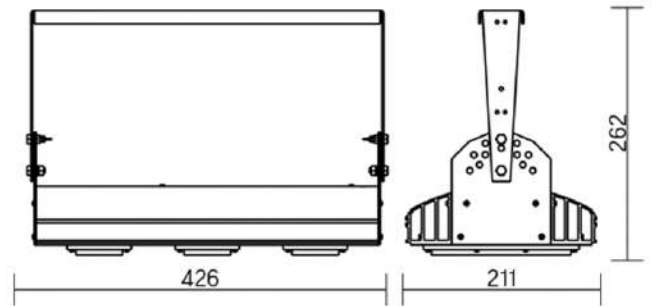

Olymp PHYTO Premium

Угол поворота – 180°
 Размер светильника:
 426×211×262mm
 Размер упаковки
 светильника:
 480×310×150mm
 PF ≥ 0,97

Артикул	Мощность	PPF, мкмоль/с	Угол рассеивания
V1-I2-70077-04L10-6506540	65W	145	12°
V1-I2-70077-04L09-6506540	65W	145	19°
V1-I2-70077-04L07-6506540	65W	145	60°
V1-I2-70077-04L06-6506540	65W	145	90°
V1-I2-70077-04L08-6506540	65W	145	30°x110°
V1-I2-70077-04L05-6506540	65W	145	120°

Olymp PHYTO

Угол поворота – 180°
 Размер светильника:
 426×211×262mm
 Размер упаковки
 светильника:
 480×310×150mm
 PF ≥ 0,97

Артикул	Мощность	PPF, мкмоль/с	Угол рассеивания
V1-I2-70077-04L10-65090RB	90W	194	12°
V1-I2-70077-04L09-65090RB	90W	194	19°
V1-I2-70077-04L07-65090RB	90W	194	60°
V1-I2-70077-04L06-65090RB	90W	194	90°
V1-I2-70077-04L08-65090RB	90W	194	30°x110°
V1-I2-70077-04L05-65090RB	90W	194	120°

Olymp PHYTO Premium

Угол поворота – 180°
 Размер светильника:
 426 211×262mm
 Размер упаковки
 светильника:
 480×310×150mm
 PF ≥ 0,97

Артикул	Мощность	PPF, мкмоль/с	Угол рассеивания
V1-I2-70077-04L10-6510040	100W	206	12°
V1-I2-70077-04L09-6510040	100W	206	19°
V1-I2-70077-04L07-6510040	100W	206	60°
V1-I2-70077-04L06-6510040	100W	206	90°
V1-I2-70077-04L08-6510040	100W	206	30°x110°
V1-I2-70077-04L05-6510040	100W	206	120°

Olymp PHYTO

Угол поворота – 180°
 Размер светильника:
 546×211×262mm
 Размер упаковки
 светильника:
 595×310×150mm
 PF ≥ 0,97

Артикул	Мощность	PPF, мкмоль/с	Угол рассеивания
V1-I2-70077-04L10-6510040	110W	242	12°
V1-I2-70077-04L09-6510040	110W	242	19°
V1-I2-70078-04L07-65110RB	110W	242	60°
V1-I2-70078-04L06-65110RB	110W	242	90°
V1-I2-70078-04L08-65110RB	110W	242	30°×110°
V1-I2-70078-04L05-65110RB	110W	242	120°