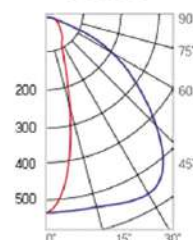

12° и 19°

60° и 90°

Olymp PHYTO Premium

Угол поворота – 180°
 Размер светильника:
 426×431×347mm
 Размер упаковки
 светильника:
 476×481×252mm
 PF ≥ 0,97

Артикул	Мощность	PPF, мкмоль/с	Угол рассеивания
V1-I2-70096-04L10-6515040	150W	308	12°
V1-I2-70096-04L09-6515040	150W	308	19°
V1-I2-70096-04L07-6515040	150W	308	60°
V1-I2-70096-04L06-6515040	150W	308	90°
V1-I2-70096-04L08-6515040	150W	308	30°x110°
V1-I2-70096-04L05-6515040	150W	308	120°

12° и 19°

60° и 90°

30°x110°

Olymp PHYTO

Угол поворота – 180°
 Размер светильника:
 426×431×347mm
 Размер упаковки
 светильника:
 476×481×252mm
 PF ≥ 0,97

○ металл

Артикул	Мощность	PPF, мкмоль/с	Угол рассеивания
V1-I2-70096-04L10-65180RB	180W	388	12°
V1-I2-70096-04L09-65180RB	180W	388	19°
V1-I2-70096-04L07-65180RB	180W	388	60°
V1-I2-70096-04L06-65180RB	180W	388	90°
V1-I2-70096-04L08-65180RB	180W	388	30°×110°
V1-I2-70096-04L05-65180RB	180W	388	120°

12° и 19°

60° и 90°

30°×110°

Olymp PHYTO Premium

Угол поворота – 180°
 Размер светильника:
 310×211×262mm
 Размер упаковки
 светильника:
 400×310×150mm
 PF ≥ 0,97

○ металл

Артикул	Мощность	PPF, мкмоль/с	Угол рассеивания
V1-I2-70096-04L10-6520040	200W	411	12°
V1-I2-70096-04L09-6520040	200W	411	19°
V1-I2-70096-04L07-6520040	200W	411	60°
V1-I2-70096-04L06-6520040	200W	411	90°
V1-I2-70096-04L08-6520040	200W	411	30°×110°
V1-I2-70096-04L05-6520040	200W	411	120°