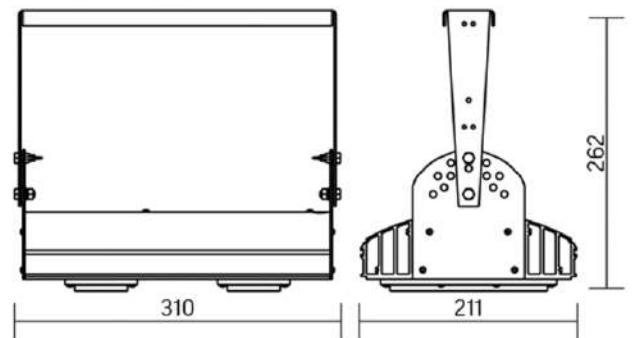

Olymp PHYTO

Угол поворота – 180°
 Размер светильника:
 310×211×262mm
 Размер упаковки
 (светильника):
 400×310×150mm
 PF ≥ 0,97

○ металл

Артикул	Мощность	PPF, мкмоль/с	Угол рассеивания
V1-I2-70076-04L10-65045RB	45W	97	12°
V1-I2-70076-04L09-65045RB	45W	97	19°
V1-I2-70076-04L07-65045RB	45W	97	60°
V1-I2-70076-04L06-65045RB	45W	97	90°
V1-I2-70076-04L08-65045RB	45W	97	30°x110°
V1-I2-70076-04L05-65045RB	45W	97	120°

Olymp PHYTO Premium

Угол поворота – 180°
 Размер светильника:
 310×211×262mm
 Размер упаковки
 светильника:
 400×310×150mm
 PF ≥ 0,97

○ металл

Артикул	Мощность	PPF, мкмоль/с	Угол рассеивания
V1-I2-70076-04L10-6505040	50W	103	12°
V1-I2-70076-04L09-6505040	50W	103	19°
V1-I2-70076-04L07-6505040	50W	103	60°
V1-I2-70076-04L06-6505040	50W	103	90°
V1-I2-70076-04L08-6505040	50W	103	30°x110°
V1-I2-70076-04L05-6505040	50W	103	120°

Olymp PHYTO

Угол поворота – 180°
 Размер светильника:
 426×211×262mm
 Размер упаковки
 светильника:
 480×310×150mm
 PF ≥ 0,97

Артикул	Мощность	PPF, мкмоль/с	Угол рассеивания
V1-I2-70077-04L10-65065RB	65W	145	12°
V1-I2-70077-04L09-65065RB	65W	145	19°
V1-I2-70077-04L07-65065RB	65W	145	60°
V1-I2-70077-04L06-65065RB	65W	145	90°
V1-I2-70077-04L08-65065RB	65W	145	30°x110°
V1-I2-70077-04L05-65065RB	65W	145	120°

Olymp PHYTO Premium

Угол поворота – 180°
 Размер светильника:
 426×211×262mm
 Размер упаковки
 светильника:
 480×310×150mm
 PF ≥ 0,97

Артикул	Мощность	PPF, мкмоль/с	Угол рассеивания
V1-I2-70077-04L10-6506540	65W	145	12°
V1-I2-70077-04L09-6506540	65W	145	19°
V1-I2-70077-04L07-6506540	65W	145	60°
V1-I2-70077-04L06-6506540	65W	145	90°
V1-I2-70077-04L08-6506540	65W	145	30°x110°
V1-I2-70077-04L05-6506540	65W	145	120°