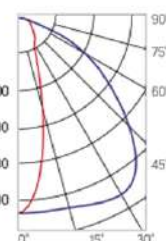

Olymp PHYTO

Угол поворота – 180°
 Размер светильника:
 546×211×262mm
 Размер упаковки
 светильника:
 595×310×150mm
 PF ≥ 0,97

Артикул	Мощность	PPF, мкмоль/с	Угол рассеивания
V1-I2-70077-04L10-6510040	110W	242	12°
V1-I2-70077-04L09-6510040	110W	242	19°
V1-I2-70078-04L07-65110RB	110W	242	60°
V1-I2-70078-04L06-65110RB	110W	242	90°
V1-I2-70078-04L08-65110RB	110W	242	30°×110°
V1-I2-70078-04L05-65110RB	110W	242	120°

12° и 19°

60° и 90°

Olymp PHYTO Premium

Угол поворота – 180°
 Размер светильника:
 546×211×262mm
 Размер упаковки
 светильника:
 595×310×150mm
 PF ≥ 0,97

Артикул	Мощность	PPF, мкмоль/с	Угол рассеивания
V1-I2-70077-04L10-6510040	125W	257	12°
V1-I2-70077-04L09-6510040	125W	257	19°
V1-I2-70078-04L07-6512540	125W	257	60°
V1-I2-70078-04L06-6512540	125W	257	90°
V1-I2-70078-04L08-6512540	125W	257	30°×110°
V1-I2-70078-04L05-6512540	125W	257	120°