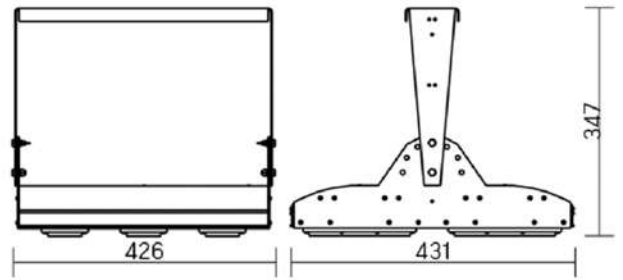

Olymp PHYTO

Угол поворота – 180°
 Размер светильника:
 546×211×262mm
 Размер упаковки
 светильника:
 595×310×150mm
 PF ≥ 0,97

Артикул	Мощность	PPF, мкмоль/с	Угол рассеивания
V1-I2-70077-04L10-6510040	110W	242	12°
V1-I2-70077-04L09-6510040	110W	242	19°
V1-I2-70078-04L07-65110RB	110W	242	60°
V1-I2-70078-04L06-65110RB	110W	242	90°
V1-I2-70078-04L08-65110RB	110W	242	30°×110°
V1-I2-70078-04L05-65110RB	110W	242	120°

12° и 19°

60° и 90°

Olymp PHYTO Premium

Угол поворота – 180°
 Размер светильника:
 546×211×262mm
 Размер упаковки
 светильника:
 595×310×150mm
 PF ≥ 0,97

Артикул	Мощность	PPF, мкмоль/с	Угол рассеивания
V1-I2-70077-04L10-6510040	125W	257	12°
V1-I2-70077-04L09-6510040	125W	257	19°
V1-I2-70078-04L07-6512540	125W	257	60°
V1-I2-70078-04L06-6512540	125W	257	90°
V1-I2-70078-04L08-6512540	125W	257	30°×110°
V1-I2-70078-04L05-6512540	125W	257	120°

12° и 19°

60° и 90°

Olymp PHYTO

Угол поворота – 180°
 Размер светильника:
 426×431×347mm
 Размер упаковки
 светильника:
 476×481×252mm
 PF ≥ 0,97

Артикул	Мощность	PPF, мкмоль/с	Угол рассеивания
V1-I2-70096-04L10-65130RB	130W	291	12°
V1-I2-70096-04L09-65130RB	130W	291	19°
V1-I2-70096-04L07-65130RB	130W	291	60°
V1-I2-70096-04L06-65130RB	130W	291	90°
V1-I2-70096-04L08-65130RB	130W	291	30°x110°
V1-I2-70096-04L05-65130RB	130W	291	120°

12° и 19°

60° и 90°

Olymp PHYTO Premium

Угол поворота – 180°
 Размер светильника:
 426×431×347mm
 Размер упаковки
 светильника:
 476×481×252mm
 PF ≥ 0,97

Артикул	Мощность	PPF, мкмоль/с	Угол рассеивания
V1-I2-70096-04L10-6515040	150W	308	12°
V1-I2-70096-04L09-6515040	150W	308	19°
V1-I2-70096-04L07-6515040	150W	308	60°
V1-I2-70096-04L06-6515040	150W	308	90°
V1-I2-70096-04L08-6515040	150W	308	30°x110°
V1-I2-70096-04L05-6515040	150W	308	120°