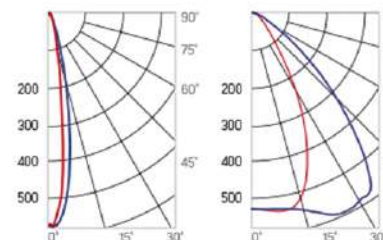

12° и 19°

60° и 90°

30°×110°

Olymp PHYTO

Угол поворота – 180°
 Размер светильника:
 546×431×347mm
 Размер упаковки
 светильника:
 620×567×252mm
 PF ≥ 0,97

Артикул	Мощность	PPF, мкмоль/с	Угол рассеивания
V1-I2-70097-04L10-65220RB	220W	485	12°
V1-I2-70097-04L09-65220RB	220W	485	19°
V1-I2-70097-04L07-65220RB	220W	485	60°
V1-I2-70097-04L06-65220RB	220W	485	90°
V1-I2-70097-04L08-65220RB	220W	485	30°x110°
V1-I2-70097-04L05-65220RB	220W	485	120°

12° и 19°

60° и 90°

30°x110°

○ металл

Olymp PHYTO Premium

Угол поворота – 180°
 Размер светильника:
 546×431×347mm
 Размер упаковки
 светильника:
 620×567×252mm
 PF ≥ 0,97

Артикул	Мощность	PPF, мкмоль/с	Угол рассеивания
V1-I2-70097-04L10-6525040	250W	514	12°
V1-I2-70097-04L09-6525040	250W	514	19°
V1-I2-70097-04L07-6525040	250W	514	60°
V1-I2-70097-04L06-6525040	250W	514	90°
V1-I2-70097-04L08-6525040	250W	514	30°x110°
V1-I2-70097-04L05-6525040	250W	514	120°