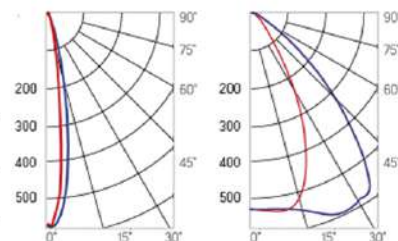

Olymp PHYTO

Угол поворота – 180°
 Размер светильника:
 426×211×262mm
 Размер упаковки
 светильника:
 480×310×150mm
 PF ≥ 0,97

Артикул	Мощность	PPF, мкмоль/с	Угол рассеивания
V1-I2-70077-04L10-65090RB	90W	194	12°
V1-I2-70077-04L09-65090RB	90W	194	19°
V1-I2-70077-04L07-65090RB	90W	194	60°
V1-I2-70077-04L06-65090RB	90W	194	90°
V1-I2-70077-04L08-65090RB	90W	194	30°x110°
V1-I2-70077-04L05-65090RB	90W	194	120°

Olymp PHYTO Premium

Угол поворота – 180°
 Размер светильника:
 426 211×262mm
 Размер упаковки
 светильника:
 480×310×150mm
 PF ≥ 0,97

Артикул	Мощность	PPF, мкмоль/с	Угол рассеивания
V1-I2-70077-04L10-6510040	100W	206	12°
V1-I2-70077-04L09-6510040	100W	206	19°
V1-I2-70077-04L07-6510040	100W	206	60°
V1-I2-70077-04L06-6510040	100W	206	90°
V1-I2-70077-04L08-6510040	100W	206	30°x110°
V1-I2-70077-04L05-6510040	100W	206	120°

Olymp PHYTO

Угол поворота – 180°
 Размер светильника:
 546×211×262mm
 Размер упаковки
 светильника:
 595×310×150mm
 PF ≥ 0,97

Артикул	Мощность	PPF, мкмоль/с	Угол рассеивания
V1-I2-70077-04L10-6510040	110W	242	12°
V1-I2-70077-04L09-6510040	110W	242	19°
V1-I2-70078-04L07-65110RB	110W	242	60°
V1-I2-70078-04L06-65110RB	110W	242	90°
V1-I2-70078-04L08-65110RB	110W	242	30°×110°
V1-I2-70078-04L05-65110RB	110W	242	120°