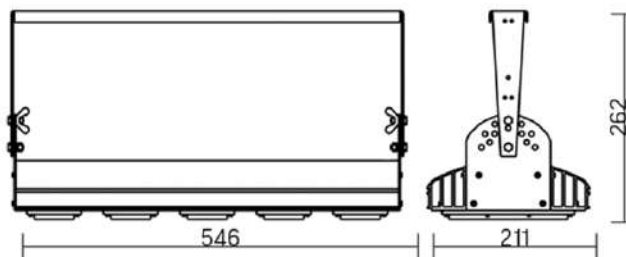

Olymp PHYTO Premium

Угол поворота – 180°
 Размер светильника:
 426 211×262mm
 Размер упаковки
 светильника:
 480×310×150mm
 PF ≥ 0,97

Артикул	Мощность	PPF, мкмоль/с	Угол рассеивания
V1-I2-70077-04L10-6510040	100W	206	12°
V1-I2-70077-04L09-6510040	100W	206	19°
V1-I2-70077-04L07-6510040	100W	206	60°
V1-I2-70077-04L06-6510040	100W	206	90°
V1-I2-70077-04L08-6510040	100W	206	30°x110°
V1-I2-70077-04L05-6510040	100W	206	120°

Olymp PHYTO

Угол поворота – 180°
 Размер светильника:
 546×211×262mm
 Размер упаковки
 светильника:
 595×310×150mm
 PF ≥ 0,97

Артикул	Мощность	PPF, мкмоль/с	Угол рассеивания
V1-I2-70077-04L10-6510040	110W	242	12°
V1-I2-70077-04L09-6510040	110W	242	19°
V1-I2-70078-04L07-65110RB	110W	242	60°
V1-I2-70078-04L06-65110RB	110W	242	90°
V1-I2-70078-04L08-65110RB	110W	242	30°×110°
V1-I2-70078-04L05-65110RB	110W	242	120°

12° и 19°

60° и 90°

Olymp PHYTO Premium

Угол поворота – 180°
 Размер светильника:
 546×211×262mm
 Размер упаковки
 светильника:
 595×310×150mm
 PF ≥ 0,97

Артикул	Мощность	PPF, мкмоль/с	Угол рассеивания
V1-I2-70077-04L10-6510040	125W	257	12°
V1-I2-70077-04L09-6510040	125W	257	19°
V1-I2-70078-04L07-6512540	125W	257	60°
V1-I2-70078-04L06-6512540	125W	257	90°
V1-I2-70078-04L08-6512540	125W	257	30°×110°
V1-I2-70078-04L05-6512540	125W	257	120°

12° и 19°

60° и 90°

Olymp PHYTO

Угол поворота – 180°
 Размер светильника:
 426×431×347mm
 Размер упаковки
 светильника:
 476×481×252mm
 PF ≥ 0,97

Артикул	Мощность	PPF, мкмоль/с	Угол рассеивания
V1-I2-70096-04L10-65130RB	130W	291	12°
V1-I2-70096-04L09-65130RB	130W	291	19°
V1-I2-70096-04L07-65130RB	130W	291	60°
V1-I2-70096-04L06-65130RB	130W	291	90°
V1-I2-70096-04L08-65130RB	130W	291	30°x110°
V1-I2-70096-04L05-65130RB	130W	291	120°