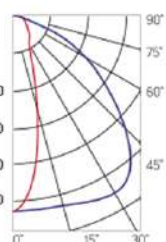

Olymp PHYTO

Угол поворота – 180°
 Размер светильника:
 546×211×262mm
 Размер упаковки
 светильника:
 595×310×150mm
 PF ≥ 0,97

Артикул	Мощность	PPF, мкмоль/с	Угол рассеивания
V1-I2-70077-04L10-6510040	110W	242	12°
V1-I2-70077-04L09-6510040	110W	242	19°
V1-I2-70078-04L07-65110RB	110W	242	60°
V1-I2-70078-04L06-65110RB	110W	242	90°
V1-I2-70078-04L08-65110RB	110W	242	30°×110°
V1-I2-70078-04L05-65110RB	110W	242	120°

12° и 19°

60° и 90°

Olymp PHYTO Premium

Угол поворота – 180°
 Размер светильника:
 546×211×262mm
 Размер упаковки
 светильника:
 595×310×150mm
 PF ≥ 0,97

Артикул	Мощность	PPF, мкмоль/с	Угол рассеивания
V1-I2-70077-04L10-6510040	125W	257	12°
V1-I2-70077-04L09-6510040	125W	257	19°
V1-I2-70078-04L07-6512540	125W	257	60°
V1-I2-70078-04L06-6512540	125W	257	90°
V1-I2-70078-04L08-6512540	125W	257	30°×110°
V1-I2-70078-04L05-6512540	125W	257	120°

12° и 19°

60° и 90°

Olymp PHYTO

Угол поворота – 180°
 Размер светильника:
 426×431×347mm
 Размер упаковки
 светильника:
 476×481×252mm
 PF ≥ 0,97

Артикул	Мощность	PPF, мкмоль/с	Угол рассеивания
V1-I2-70096-04L10-65130RB	130W	291	12°
V1-I2-70096-04L09-65130RB	130W	291	19°
V1-I2-70096-04L07-65130RB	130W	291	60°
V1-I2-70096-04L06-65130RB	130W	291	90°
V1-I2-70096-04L08-65130RB	130W	291	30°x110°
V1-I2-70096-04L05-65130RB	130W	291	120°