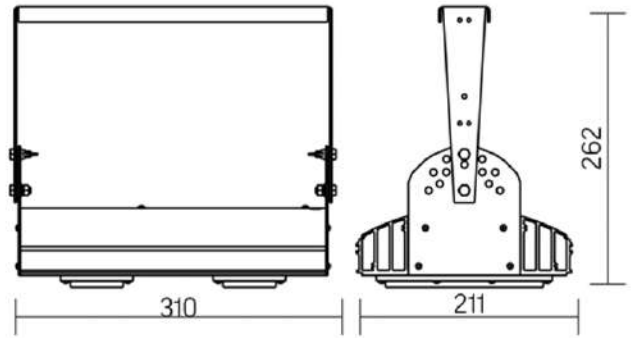

Olymp PHYTO

Угол поворота – 180°
 Размер светильника:
 310×211×262mm
 Размер упаковки
 (светильника):
 400×310×150mm
 PF ≥ 0,97

○ металл

Артикул	Мощность	PPF, мкмоль/с	Угол рассеивания
V1-I2-70076-04L10-65045RB	45W	97	12°
V1-I2-70076-04L09-65045RB	45W	97	19°
V1-I2-70076-04L07-65045RB	45W	97	60°
V1-I2-70076-04L06-65045RB	45W	97	90°
V1-I2-70076-04L08-65045RB	45W	97	30°x110°
V1-I2-70076-04L05-65045RB	45W	97	120°

Olymp PHYTO Premium

Угол поворота – 180°
 Размер светильника:
 310×211×262mm
 Размер упаковки
 светильника:
 400×310×150mm
 PF ≥ 0,97

○ металл

Артикул	Мощность	PPF, мкмоль/с	Угол рассеивания
V1-I2-70076-04L10-6505040	50W	103	12°
V1-I2-70076-04L09-6505040	50W	103	19°
V1-I2-70076-04L07-6505040	50W	103	60°
V1-I2-70076-04L06-6505040	50W	103	90°
V1-I2-70076-04L08-6505040	50W	103	30°x110°
V1-I2-70076-04L05-6505040	50W	103	120°

Olymp PHYTO

Угол поворота – 180°
 Размер светильника:
 426×211×262mm
 Размер упаковки
 светильника:
 480×310×150mm
 PF ≥ 0,97

Артикул	Мощность	PPF, мкмоль/с	Угол рассеивания
V1-I2-70077-04L10-65065RB	65W	145	12°
V1-I2-70077-04L09-65065RB	65W	145	19°
V1-I2-70077-04L07-65065RB	65W	145	60°
V1-I2-70077-04L06-65065RB	65W	145	90°
V1-I2-70077-04L08-65065RB	65W	145	30°x110°
V1-I2-70077-04L05-65065RB	65W	145	120°

Olymp PHYTO Premium

Угол поворота – 180°
 Размер светильника:
 426×211×262mm
 Размер упаковки
 светильника:
 480×310×150mm
 PF ≥ 0,97

Артикул	Мощность	PPF, мкмоль/с	Угол рассеивания
V1-I2-70077-04L10-6506540	65W	145	12°
V1-I2-70077-04L09-6506540	65W	145	19°
V1-I2-70077-04L07-6506540	65W	145	60°
V1-I2-70077-04L06-6506540	65W	145	90°
V1-I2-70077-04L08-6506540	65W	145	30°x110°
V1-I2-70077-04L05-6506540	65W	145	120°