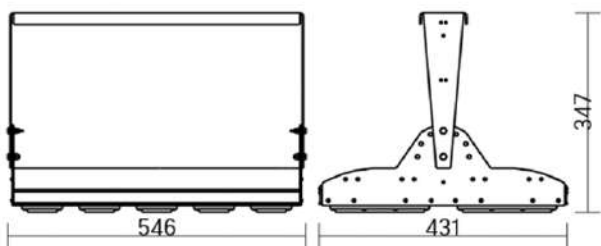

12° и 19°

60° и 90°

30°x110°

Olymp PHYTO

Угол поворота – 180°
 Размер светильника:
 426×431×347mm
 Размер упаковки
 светильника:
 476×481×252mm
 PF ≥ 0,97

○ металл

Артикул	Мощность	PPF, мкмоль/с	Угол рассеивания
V1-I2-70096-04L10-65180RB	180W	388	12°
V1-I2-70096-04L09-65180RB	180W	388	19°
V1-I2-70096-04L07-65180RB	180W	388	60°
V1-I2-70096-04L06-65180RB	180W	388	90°
V1-I2-70096-04L08-65180RB	180W	388	30°×110°
V1-I2-70096-04L05-65180RB	180W	388	120°

12° и 19°

60° и 90°

30°×110°

Olymp PHYTO Premium

Угол поворота – 180°
 Размер светильника:
 310×211×262mm
 Размер упаковки
 светильника:
 400×310×150mm
 PF ≥ 0,97

○ металл

Артикул	Мощность	PPF, мкмоль/с	Угол рассеивания
V1-I2-70096-04L10-6520040	200W	411	12°
V1-I2-70096-04L09-6520040	200W	411	19°
V1-I2-70096-04L07-6520040	200W	411	60°
V1-I2-70096-04L06-6520040	200W	411	90°
V1-I2-70096-04L08-6520040	200W	411	30°×110°
V1-I2-70096-04L05-6520040	200W	411	120°

12° и 19°

60° и 90°

30°×110°

Olymp PHYTO

Угол поворота – 180°
 Размер светильника:
 546×431×347mm
 Размер упаковки
 светильника:
 620×567×252mm
 PF ≥ 0,97

Артикул	Мощность	PPF, мкмоль/с	Угол рассеивания
V1-I2-70097-04L10-65220RB	220W	485	12°
V1-I2-70097-04L09-65220RB	220W	485	19°
V1-I2-70097-04L07-65220RB	220W	485	60°
V1-I2-70097-04L06-65220RB	220W	485	90°
V1-I2-70097-04L08-65220RB	220W	485	30°x110°
V1-I2-70097-04L05-65220RB	220W	485	120°

12° и 19°

60° и 90°

30°x110°

○ металл

Olymp PHYTO Premium

Угол поворота – 180°
 Размер светильника:
 546×431×347mm
 Размер упаковки
 светильника:
 620×567×252mm
 PF ≥ 0,97

Артикул	Мощность	PPF, мкмоль/с	Угол рассеивания
V1-I2-70097-04L10-6525040	250W	514	12°
V1-I2-70097-04L09-6525040	250W	514	19°
V1-I2-70097-04L07-6525040	250W	514	60°
V1-I2-70097-04L06-6525040	250W	514	90°
V1-I2-70097-04L08-6525040	250W	514	30°x110°
V1-I2-70097-04L05-6525040	250W	514	120°