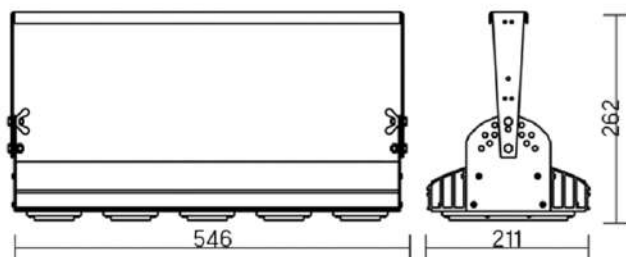

Olymp PHYTO

Угол поворота – 180°
 Размер светильника:
 426×211×262mm
 Размер упаковки
 светильника:
 480×310×150mm
 PF ≥ 0,97

Артикул	Мощность	PPF, мкмоль/с	Угол рассеивания
V1-I2-70077-04L10-65090RB	90W	194	12°
V1-I2-70077-04L09-65090RB	90W	194	19°
V1-I2-70077-04L07-65090RB	90W	194	60°
V1-I2-70077-04L06-65090RB	90W	194	90°
V1-I2-70077-04L08-65090RB	90W	194	30°x110°
V1-I2-70077-04L05-65090RB	90W	194	120°

Olymp PHYTO Premium

Угол поворота – 180°
 Размер светильника:
 426 211×262mm
 Размер упаковки
 светильника:
 480×310×150mm
 PF ≥ 0,97

Артикул	Мощность	PPF, мкмоль/с	Угол рассеивания
V1-I2-70077-04L10-6510040	100W	206	12°
V1-I2-70077-04L09-6510040	100W	206	19°
V1-I2-70077-04L07-6510040	100W	206	60°
V1-I2-70077-04L06-6510040	100W	206	90°
V1-I2-70077-04L08-6510040	100W	206	30°x110°
V1-I2-70077-04L05-6510040	100W	206	120°

Olymp PHYTO

Угол поворота – 180°
 Размер светильника:
 546×211×262mm
 Размер упаковки
 светильника:
 595×310×150mm
 PF ≥ 0,97

Артикул	Мощность	PPF, мкмоль/с	Угол рассеивания
V1-I2-70077-04L10-6510040	110W	242	12°
V1-I2-70077-04L09-6510040	110W	242	19°
V1-I2-70078-04L07-65110RB	110W	242	60°
V1-I2-70078-04L06-65110RB	110W	242	90°
V1-I2-70078-04L08-65110RB	110W	242	30°×110°
V1-I2-70078-04L05-65110RB	110W	242	120°

12° и 19°

60° и 90°

Olymp PHYTO Premium

Угол поворота – 180°
 Размер светильника:
 546×211×262mm
 Размер упаковки
 светильника:
 595×310×150mm
 PF ≥ 0,97

Артикул	Мощность	PPF, мкмоль/с	Угол рассеивания
V1-I2-70077-04L10-6510040	125W	257	12°
V1-I2-70077-04L09-6510040	125W	257	19°
V1-I2-70078-04L07-6512540	125W	257	60°
V1-I2-70078-04L06-6512540	125W	257	90°
V1-I2-70078-04L08-6512540	125W	257	30°×110°
V1-I2-70078-04L05-6512540	125W	257	120°