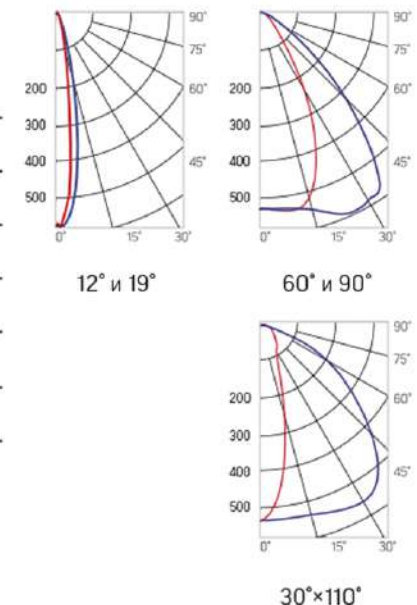

Olymp PHYTO Premium

Угол поворота – 180°
 Размер светильника:
 426×211×262mm
 Размер упаковки
 светильника:
 480×310×150mm
 PF ≥ 0,97

Артикул	Мощность	PPF, мкмоль/с	Угол рассеивания
V1-I2-70077-04L10-6506540	65W	145	12°
V1-I2-70077-04L09-6506540	65W	145	19°
V1-I2-70077-04L07-6506540	65W	145	60°
V1-I2-70077-04L06-6506540	65W	145	90°
V1-I2-70077-04L08-6506540	65W	145	30°x110°
V1-I2-70077-04L05-6506540	65W	145	120°

Olymp PHYTO

Угол поворота – 180°
 Размер светильника:
 426×211×262mm
 Размер упаковки
 светильника:
 480×310×150mm
 PF ≥ 0,97

Артикул	Мощность	PPF, мкмоль/с	Угол рассеивания
V1-I2-70077-04L10-65090RB	90W	194	12°
V1-I2-70077-04L09-65090RB	90W	194	19°
V1-I2-70077-04L07-65090RB	90W	194	60°
V1-I2-70077-04L06-65090RB	90W	194	90°
V1-I2-70077-04L08-65090RB	90W	194	30°x110°
V1-I2-70077-04L05-65090RB	90W	194	120°

Olymp PHYTO Premium

Угол поворота – 180°
 Размер светильника:
 426 211×262mm
 Размер упаковки
 светильника:
 480×310×150mm
 PF ≥ 0,97

Артикул	Мощность	PPF, мкмоль/с	Угол рассеивания
V1-I2-70077-04L10-6510040	100W	206	12°
V1-I2-70077-04L09-6510040	100W	206	19°
V1-I2-70077-04L07-6510040	100W	206	60°
V1-I2-70077-04L06-6510040	100W	206	90°
V1-I2-70077-04L08-6510040	100W	206	30°x110°
V1-I2-70077-04L05-6510040	100W	206	120°

Olymp PHYTO

Угол поворота – 180°
 Размер светильника:
 546×211×262mm
 Размер упаковки
 светильника:
 595×310×150mm
 PF ≥ 0,97

Артикул	Мощность	PPF, мкмоль/с	Угол рассеивания
V1-I2-70077-04L10-6510040	110W	242	12°
V1-I2-70077-04L09-6510040	110W	242	19°
V1-I2-70078-04L07-65110RB	110W	242	60°
V1-I2-70078-04L06-65110RB	110W	242	90°
V1-I2-70078-04L08-65110RB	110W	242	30°×110°
V1-I2-70078-04L05-65110RB	110W	242	120°