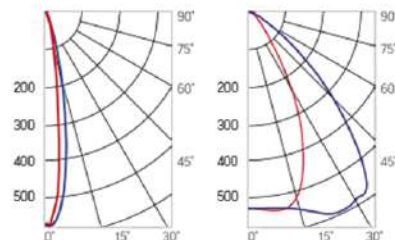

12° и 19°

60° и 90°

Olymp PHYTO Premium

Угол поворота – 180°
 Размер светильника:
 426×431×347mm
 Размер упаковки
 светильника:
 476×481×252mm
 PF ≥ 0,97

Артикул	Мощность	PPF, мкмоль/с	Угол рассеивания
V1-I2-70096-04L10-6515040	150W	308	12°
V1-I2-70096-04L09-6515040	150W	308	19°
V1-I2-70096-04L07-6515040	150W	308	60°
V1-I2-70096-04L06-6515040	150W	308	90°
V1-I2-70096-04L08-6515040	150W	308	30°x110°
V1-I2-70096-04L05-6515040	150W	308	120°

12° и 19°

60° и 90°

30°x110°

Olymp PHYTO

Угол поворота – 180°
 Размер светильника:
 426×431×347mm
 Размер упаковки
 светильника:
 476×481×252mm
 PF ≥ 0,97

○ металл

Артикул	Мощность	PPF, мкмоль/с	Угол рассеивания
V1-I2-70096-04L10-65180RB	180W	388	12°
V1-I2-70096-04L09-65180RB	180W	388	19°
V1-I2-70096-04L07-65180RB	180W	388	60°
V1-I2-70096-04L06-65180RB	180W	388	90°
V1-I2-70096-04L08-65180RB	180W	388	30°×110°
V1-I2-70096-04L05-65180RB	180W	388	120°

12° и 19°

60° и 90°

30°×110°

Olymp PHYTO Premium

Угол поворота – 180°
 Размер светильника:
 310×211×262mm
 Размер упаковки
 светильника:
 400×310×150mm
 PF ≥ 0,97

○ металл

Артикул	Мощность	PPF, мкмоль/с	Угол рассеивания
V1-I2-70096-04L10-6520040	200W	411	12°
V1-I2-70096-04L09-6520040	200W	411	19°
V1-I2-70096-04L07-6520040	200W	411	60°
V1-I2-70096-04L06-6520040	200W	411	90°
V1-I2-70096-04L08-6520040	200W	411	30°×110°
V1-I2-70096-04L05-6520040	200W	411	120°