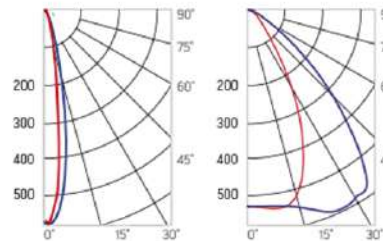

12° и 19°

60° и 90°

30°×110°

Olymp PHYTO Premium

Угол поворота – 180°
 Размер светильника:
 310×211×262mm
 Размер упаковки
 светильника:
 400×310×150mm
 PF ≥ 0,97

○ металл

Артикул	Мощность	PPF, мкмоль/с	Угол рассеивания
V1-I2-70096-04L10-6520040	200W	411	12°
V1-I2-70096-04L09-6520040	200W	411	19°
V1-I2-70096-04L07-6520040	200W	411	60°
V1-I2-70096-04L06-6520040	200W	411	90°
V1-I2-70096-04L08-6520040	200W	411	30°×110°
V1-I2-70096-04L05-6520040	200W	411	120°

12° и 19°

60° и 90°

30°×110°

Olymp PHYTO

Угол поворота – 180°
 Размер светильника:
 546×431×347mm
 Размер упаковки
 светильника:
 620×567×252mm
 PF ≥ 0,97

Артикул	Мощность	PPF, мкмоль/с	Угол рассеивания
V1-I2-70097-04L10-65220RB	220W	485	12°
V1-I2-70097-04L09-65220RB	220W	485	19°
V1-I2-70097-04L07-65220RB	220W	485	60°
V1-I2-70097-04L06-65220RB	220W	485	90°
V1-I2-70097-04L08-65220RB	220W	485	30°x110°
V1-I2-70097-04L05-65220RB	220W	485	120°

12° и 19°

60° и 90°

30°x110°

○ металл

Olymp PHYTO Premium

Угол поворота – 180°
 Размер светильника:
 546×431×347mm
 Размер упаковки
 светильника:
 620×567×252mm
 PF ≥ 0,97

Артикул	Мощность	PPF, мкмоль/с	Угол рассеивания
V1-I2-70097-04L10-6525040	250W	514	12°
V1-I2-70097-04L09-6525040	250W	514	19°
V1-I2-70097-04L07-6525040	250W	514	60°
V1-I2-70097-04L06-6525040	250W	514	90°
V1-I2-70097-04L08-6525040	250W	514	30°x110°
V1-I2-70097-04L05-6525040	250W	514	120°