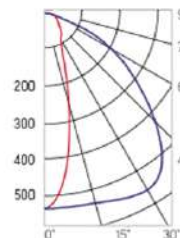

12° и 19°

60° и 90°

30°×110°

Olymp PHYTO Premium

Угол поворота – 180°
 Размер светильника:
 310×211×262mm
 Размер упаковки
 светильника:
 400×310×150mm
 PF ≥ 0,97

○ металл

Артикул	Мощность	PPF, мкмоль/с	Угол рассеивания
V1-I2-70096-04L10-6520040	200W	411	12°
V1-I2-70096-04L09-6520040	200W	411	19°
V1-I2-70096-04L07-6520040	200W	411	60°
V1-I2-70096-04L06-6520040	200W	411	90°
V1-I2-70096-04L08-6520040	200W	411	30°×110°
V1-I2-70096-04L05-6520040	200W	411	120°

12° и 19°

60° и 90°

30°×110°

Olymp PHYTO

Угол поворота – 180°
 Размер светильника:
 546×431×347mm
 Размер упаковки
 светильника:
 620×567×252mm
 PF ≥ 0,97

Артикул	Мощность	PPF, мкмоль/с	Угол рассеивания
V1-I2-70097-04L10-65220RB	220W	485	12°
V1-I2-70097-04L09-65220RB	220W	485	19°
V1-I2-70097-04L07-65220RB	220W	485	60°
V1-I2-70097-04L06-65220RB	220W	485	90°
V1-I2-70097-04L08-65220RB	220W	485	30°x110°
V1-I2-70097-04L05-65220RB	220W	485	120°

12° и 19°

60° и 90°

30°x110°

○ металл

Olymp PHYTO Premium

Угол поворота – 180°
 Размер светильника:
 546×431×347mm
 Размер упаковки
 светильника:
 620×567×252mm
 PF ≥ 0,97

Артикул	Мощность	PPF, мкмоль/с	Угол рассеивания
V1-I2-70097-04L10-6525040	250W	514	12°
V1-I2-70097-04L09-6525040	250W	514	19°
V1-I2-70097-04L07-6525040	250W	514	60°
V1-I2-70097-04L06-6525040	250W	514	90°
V1-I2-70097-04L08-6525040	250W	514	30°x110°
V1-I2-70097-04L05-6525040	250W	514	120°