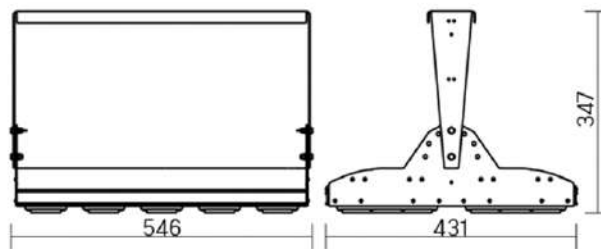

12° и 19°

60° и 90°

30°x110°

Olymp PHYTO

Угол поворота – 180°
 Размер светильника:
 426×431×347mm
 Размер упаковки
 светильника:
 476×481×252mm
 PF ≥ 0,97

○ металл

Артикул	Мощность	PPF, мкмоль/с	Угол рассеивания
V1-I2-70096-04L10-65180RB	180W	388	12°
V1-I2-70096-04L09-65180RB	180W	388	19°
V1-I2-70096-04L07-65180RB	180W	388	60°
V1-I2-70096-04L06-65180RB	180W	388	90°
V1-I2-70096-04L08-65180RB	180W	388	30°×110°
V1-I2-70096-04L05-65180RB	180W	388	120°

12° и 19°

60° и 90°

30°×110°

Olymp PHYTO Premium

Угол поворота – 180°
 Размер светильника:
 310×211×262mm
 Размер упаковки
 светильника:
 400×310×150mm
 PF ≥ 0,97

○ металл

Артикул	Мощность	PPF, мкмоль/с	Угол рассеивания
V1-I2-70096-04L10-6520040	200W	411	12°
V1-I2-70096-04L09-6520040	200W	411	19°
V1-I2-70096-04L07-6520040	200W	411	60°
V1-I2-70096-04L06-6520040	200W	411	90°
V1-I2-70096-04L08-6520040	200W	411	30°×110°
V1-I2-70096-04L05-6520040	200W	411	120°

12° и 19°

60° и 90°

30°×110°

Olymp PHYTO

Угол поворота – 180°
 Размер светильника:
 546×431×347mm
 Размер упаковки
 светильника:
 620×567×252mm
 PF ≥ 0,97

Артикул	Мощность	PPF, мкмоль/с	Угол рассеивания
V1-I2-70097-04L10-65220RB	220W	485	12°
V1-I2-70097-04L09-65220RB	220W	485	19°
V1-I2-70097-04L07-65220RB	220W	485	60°
V1-I2-70097-04L06-65220RB	220W	485	90°
V1-I2-70097-04L08-65220RB	220W	485	30°x110°
V1-I2-70097-04L05-65220RB	220W	485	120°

12° и 19°

60° и 90°

30°x110°

○ металл

Olymp PHYTO Premium

Угол поворота – 180°
 Размер светильника:
 546×431×347mm
 Размер упаковки
 светильника:
 620×567×252mm
 PF ≥ 0,97

Артикул	Мощность	PPF, мкмоль/с	Угол рассеивания
V1-I2-70097-04L10-6525040	250W	514	12°
V1-I2-70097-04L09-6525040	250W	514	19°
V1-I2-70097-04L07-6525040	250W	514	60°
V1-I2-70097-04L06-6525040	250W	514	90°
V1-I2-70097-04L08-6525040	250W	514	30°x110°
V1-I2-70097-04L05-6525040	250W	514	120°