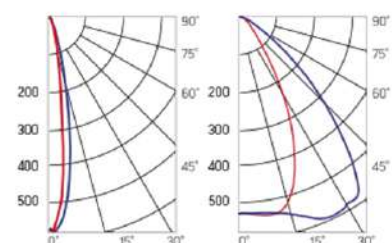

Olymp PHYTO

Угол поворота – 180°
 Размер светильника:
 546×211×262mm
 Размер упаковки
 светильника:
 595×310×150mm
 PF ≥ 0,97

Артикул	Мощность	PPF, мкмоль/с	Угол рассеивания
V1-I2-70077-04L10-6510040	110W	242	12°
V1-I2-70077-04L09-6510040	110W	242	19°
V1-I2-70078-04L07-65110RB	110W	242	60°
V1-I2-70078-04L06-65110RB	110W	242	90°
V1-I2-70078-04L08-65110RB	110W	242	30°×110°
V1-I2-70078-04L05-65110RB	110W	242	120°

12° и 19°

60° и 90°

Olymp PHYTO Premium

Угол поворота – 180°
 Размер светильника:
 546×211×262mm
 Размер упаковки
 светильника:
 595×310×150mm
 PF ≥ 0,97

Артикул	Мощность	PPF, мкмоль/с	Угол рассеивания
V1-I2-70077-04L10-6510040	125W	257	12°
V1-I2-70077-04L09-6510040	125W	257	19°
V1-I2-70078-04L07-6512540	125W	257	60°
V1-I2-70078-04L06-6512540	125W	257	90°
V1-I2-70078-04L08-6512540	125W	257	30°×110°
V1-I2-70078-04L05-6512540	125W	257	120°

12° и 19°

60° и 90°

Olymp PHYTO

Угол поворота – 180°
 Размер светильника:
 426×431×347mm
 Размер упаковки
 светильника:
 476×481×252mm
 PF ≥ 0,97

Артикул	Мощность	PPF, мкмоль/с	Угол рассеивания
V1-I2-70096-04L10-65130RB	130W	291	12°
V1-I2-70096-04L09-65130RB	130W	291	19°
V1-I2-70096-04L07-65130RB	130W	291	60°
V1-I2-70096-04L06-65130RB	130W	291	90°
V1-I2-70096-04L08-65130RB	130W	291	30°x110°
V1-I2-70096-04L05-65130RB	130W	291	120°