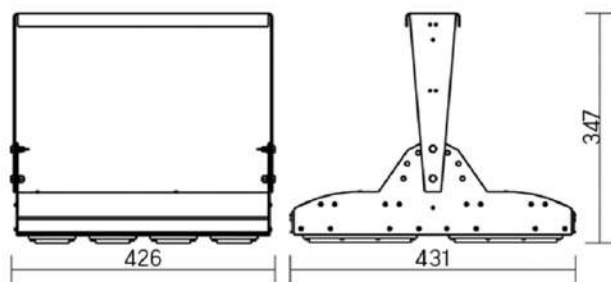

12° и 19°

60° и 90°

Olymp PHYTO Premium

Угол поворота – 180°
 Размер светильника:
 426×431×347mm
 Размер упаковки
 светильника:
 476×481×252mm
 PF ≥ 0,97

Артикул	Мощность	PPF, мкмоль/с	Угол рассеивания
V1-I2-70096-04L10-6515040	150W	308	12°
V1-I2-70096-04L09-6515040	150W	308	19°
V1-I2-70096-04L07-6515040	150W	308	60°
V1-I2-70096-04L06-6515040	150W	308	90°
V1-I2-70096-04L08-6515040	150W	308	30°x110°
V1-I2-70096-04L05-6515040	150W	308	120°

12° и 19°

60° и 90°

30°x110°

Olymp PHYTO

Угол поворота – 180°
 Размер светильника:
 426×431×347mm
 Размер упаковки
 светильника:
 476×481×252mm
 PF ≥ 0,97

○ металл

Артикул	Мощность	PPF, мкмоль/с	Угол рассеивания
V1-I2-70096-04L10-65180RB	180W	388	12°
V1-I2-70096-04L09-65180RB	180W	388	19°
V1-I2-70096-04L07-65180RB	180W	388	60°
V1-I2-70096-04L06-65180RB	180W	388	90°
V1-I2-70096-04L08-65180RB	180W	388	30°×110°
V1-I2-70096-04L05-65180RB	180W	388	120°

12° и 19°

60° и 90°

30°×110°

Olymp PHYTO Premium

Угол поворота – 180°
 Размер светильника:
 310×211×262mm
 Размер упаковки
 светильника:
 400×310×150mm
 PF ≥ 0,97

○ металл

Артикул	Мощность	PPF, мкмоль/с	Угол рассеивания
V1-I2-70096-04L10-6520040	200W	411	12°
V1-I2-70096-04L09-6520040	200W	411	19°
V1-I2-70096-04L07-6520040	200W	411	60°
V1-I2-70096-04L06-6520040	200W	411	90°
V1-I2-70096-04L08-6520040	200W	411	30°×110°
V1-I2-70096-04L05-6520040	200W	411	120°

12° и 19°

60° и 90°

30°×110°

Olymp PHYTO

Угол поворота – 180°
 Размер светильника:
 546×431×347mm
 Размер упаковки
 светильника:
 620×567×252mm
 PF ≥ 0,97

Артикул	Мощность	PPF, мкмоль/с	Угол рассеивания
V1-I2-70097-04L10-65220RB	220W	485	12°
V1-I2-70097-04L09-65220RB	220W	485	19°
V1-I2-70097-04L07-65220RB	220W	485	60°
V1-I2-70097-04L06-65220RB	220W	485	90°
V1-I2-70097-04L08-65220RB	220W	485	30°x110°
V1-I2-70097-04L05-65220RB	220W	485	120°