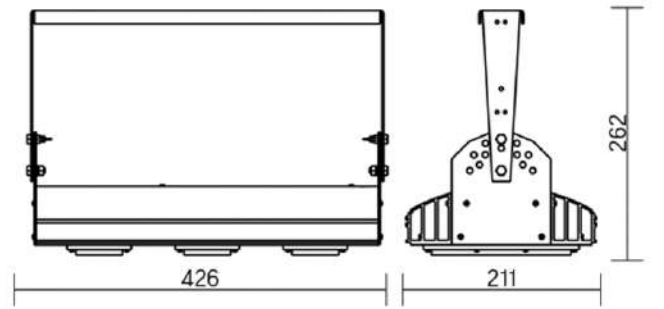

Olymp PHYTO Premium

Угол поворота – 180°
 Размер светильника:
 426×211×262mm
 Размер упаковки
 светильника:
 480×310×150mm
 PF ≥ 0,97

Артикул	Мощность	PPF, мкмоль/с	Угол рассеивания
V1-I2-70077-04L10-6506540	65W	145	12°
V1-I2-70077-04L09-6506540	65W	145	19°
V1-I2-70077-04L07-6506540	65W	145	60°
V1-I2-70077-04L06-6506540	65W	145	90°
V1-I2-70077-04L08-6506540	65W	145	30°x110°
V1-I2-70077-04L05-6506540	65W	145	120°

Olymp PHYTO

Угол поворота – 180°
 Размер светильника:
 426×211×262mm
 Размер упаковки
 светильника:
 480×310×150mm
 PF ≥ 0,97

Артикул	Мощность	PPF, мкмоль/с	Угол рассеивания
V1-I2-70077-04L10-65090RB	90W	194	12°
V1-I2-70077-04L09-65090RB	90W	194	19°
V1-I2-70077-04L07-65090RB	90W	194	60°
V1-I2-70077-04L06-65090RB	90W	194	90°
V1-I2-70077-04L08-65090RB	90W	194	30°x110°
V1-I2-70077-04L05-65090RB	90W	194	120°

Olymp PHYTO Premium

Угол поворота – 180°
 Размер светильника:
 426 211×262mm
 Размер упаковки
 светильника:
 480×310×150mm
 PF ≥ 0,97

Артикул	Мощность	PPF, мкмоль/с	Угол рассеивания
V1-I2-70077-04L10-6510040	100W	206	12°
V1-I2-70077-04L09-6510040	100W	206	19°
V1-I2-70077-04L07-6510040	100W	206	60°
V1-I2-70077-04L06-6510040	100W	206	90°
V1-I2-70077-04L08-6510040	100W	206	30°x110°
V1-I2-70077-04L05-6510040	100W	206	120°

Olymp PHYTO

Угол поворота – 180°
 Размер светильника:
 546×211×262mm
 Размер упаковки
 светильника:
 595×310×150mm
 PF ≥ 0,97

Артикул	Мощность	PPF, мкмоль/с	Угол рассеивания
V1-I2-70077-04L10-6510040	110W	242	12°
V1-I2-70077-04L09-6510040	110W	242	19°
V1-I2-70078-04L07-65110RB	110W	242	60°
V1-I2-70078-04L06-65110RB	110W	242	90°
V1-I2-70078-04L08-65110RB	110W	242	30°×110°
V1-I2-70078-04L05-65110RB	110W	242	120°