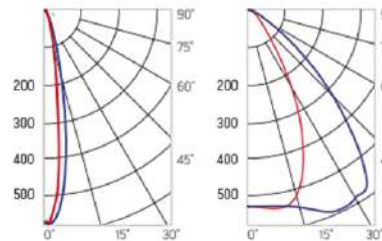

12° и 19°

60° и 90°

30°×110°

Olymp PHYTO Premium

Угол поворота – 180°
 Размер светильника:
 310×211×262mm
 Размер упаковки
 светильника:
 400×310×150mm
 PF ≥ 0,97

○ металл

Артикул	Мощность	PPF, мкмоль/с	Угол рассеивания
V1-I2-70096-04L10-6520040	200W	411	12°
V1-I2-70096-04L09-6520040	200W	411	19°
V1-I2-70096-04L07-6520040	200W	411	60°
V1-I2-70096-04L06-6520040	200W	411	90°
V1-I2-70096-04L08-6520040	200W	411	30°×110°
V1-I2-70096-04L05-6520040	200W	411	120°

12° и 19°

60° и 90°

30°×110°

Olymp PHYTO

Угол поворота – 180°
 Размер светильника:
 546×431×347mm
 Размер упаковки
 светильника:
 620×567×252mm
 PF ≥ 0,97

Артикул	Мощность	PPF, мкмоль/с	Угол рассеивания
V1-I2-70097-04L10-65220RB	220W	485	12°
V1-I2-70097-04L09-65220RB	220W	485	19°
V1-I2-70097-04L07-65220RB	220W	485	60°
V1-I2-70097-04L06-65220RB	220W	485	90°
V1-I2-70097-04L08-65220RB	220W	485	30°×110°
V1-I2-70097-04L05-65220RB	220W	485	120°

12° и 19°

60° и 90°

30°×110°

○ металл

Olymp PHYTO Premium

Угол поворота – 180°
 Размер светильника:
 546×431×347mm
 Размер упаковки
 светильника:
 620×567×252mm
 PF ≥ 0,97

Артикул	Мощность	PPF, мкмоль/с	Угол рассеивания
V1-I2-70097-04L10-6525040	250W	514	12°
V1-I2-70097-04L09-6525040	250W	514	19°
V1-I2-70097-04L07-6525040	250W	514	60°
V1-I2-70097-04L06-6525040	250W	514	90°
V1-I2-70097-04L08-6525040	250W	514	30°×110°
V1-I2-70097-04L05-6525040	250W	514	120°