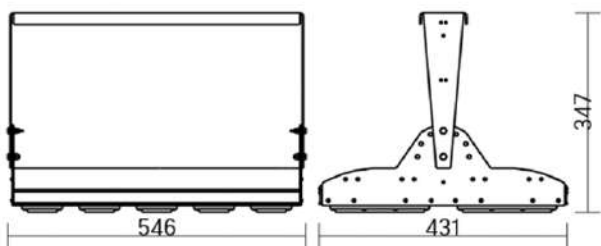

12° и 19°

60° и 90°

30°x110°

Olymp PHYTO

Угол поворота – 180°
 Размер светильника:
 426×431×347mm
 Размер упаковки
 светильника:
 476×481×252mm
 PF ≥ 0,97

○ металл

Артикул	Мощность	PPF, мкмоль/с	Угол рассеивания
V1-I2-70096-04L10-65180RB	180W	388	12°
V1-I2-70096-04L09-65180RB	180W	388	19°
V1-I2-70096-04L07-65180RB	180W	388	60°
V1-I2-70096-04L06-65180RB	180W	388	90°
V1-I2-70096-04L08-65180RB	180W	388	30°×110°
V1-I2-70096-04L05-65180RB	180W	388	120°

12° и 19°

60° и 90°

30°×110°

Olymp PHYTO Premium

Угол поворота – 180°
 Размер светильника:
 310×211×262mm
 Размер упаковки
 светильника:
 400×310×150mm
 PF ≥ 0,97

○ металл

Артикул	Мощность	PPF, мкмоль/с	Угол рассеивания
V1-I2-70096-04L10-6520040	200W	411	12°
V1-I2-70096-04L09-6520040	200W	411	19°
V1-I2-70096-04L07-6520040	200W	411	60°
V1-I2-70096-04L06-6520040	200W	411	90°
V1-I2-70096-04L08-6520040	200W	411	30°×110°
V1-I2-70096-04L05-6520040	200W	411	120°

12° и 19°

60° и 90°

30°×110°

Olymp PHYTO

Угол поворота – 180°
 Размер светильника:
 546×431×347mm
 Размер упаковки
 светильника:
 620×567×252mm
 PF ≥ 0,97

Артикул	Мощность	PPF, мкмоль/с	Угол рассеивания
V1-I2-70097-04L10-65220RB	220W	485	12°
V1-I2-70097-04L09-65220RB	220W	485	19°
V1-I2-70097-04L07-65220RB	220W	485	60°
V1-I2-70097-04L06-65220RB	220W	485	90°
V1-I2-70097-04L08-65220RB	220W	485	30°×110°
V1-I2-70097-04L05-65220RB	220W	485	120°

12° и 19°

60° и 90°

30°×110°

○ металл

Olymp PHYTO Premium

Угол поворота – 180°
 Размер светильника:
 546×431×347mm
 Размер упаковки
 светильника:
 620×567×252mm
 PF ≥ 0,97

Артикул	Мощность	PPF, мкмоль/с	Угол рассеивания
V1-I2-70097-04L10-6525040	250W	514	12°
V1-I2-70097-04L09-6525040	250W	514	19°
V1-I2-70097-04L07-6525040	250W	514	60°
V1-I2-70097-04L06-6525040	250W	514	90°
V1-I2-70097-04L08-6525040	250W	514	30°×110°
V1-I2-70097-04L05-6525040	250W	514	120°