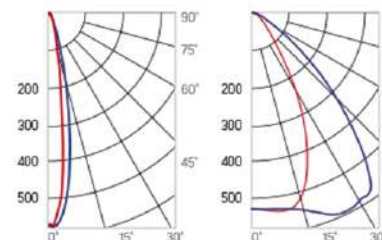

12° и 19°

60° и 90°

30°×110°

Olymp PHYTO

Угол поворота – 180°
 Размер светильника:
 546×431×347mm
 Размер упаковки
 светильника:
 620×567×252mm
 PF ≥ 0,97

Артикул	Мощность	PPF, мкмоль/с	Угол рассеивания
V1-I2-70097-04L10-65220RB	220W	485	12°
V1-I2-70097-04L09-65220RB	220W	485	19°
V1-I2-70097-04L07-65220RB	220W	485	60°
V1-I2-70097-04L06-65220RB	220W	485	90°
V1-I2-70097-04L08-65220RB	220W	485	30°×110°
V1-I2-70097-04L05-65220RB	220W	485	120°

12° и 19°

60° и 90°

30°×110°

○ металл

Olymp PHYTO Premium

Угол поворота – 180°
 Размер светильника:
 546×431×347mm
 Размер упаковки
 светильника:
 620×567×252mm
 PF ≥ 0,97

Артикул	Мощность	PPF, мкмоль/с	Угол рассеивания
V1-I2-70097-04L10-6525040	250W	514	12°
V1-I2-70097-04L09-6525040	250W	514	19°
V1-I2-70097-04L07-6525040	250W	514	60°
V1-I2-70097-04L06-6525040	250W	514	90°
V1-I2-70097-04L08-6525040	250W	514	30°×110°
V1-I2-70097-04L05-6525040	250W	514	120°