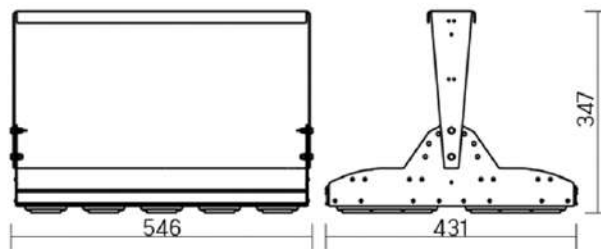

12° и 19°

60° и 90°

30°x110°

Olymp PHYTO

Угол поворота – 180°
 Размер светильника:
 426×431×347mm
 Размер упаковки
 светильника:
 476×481×252mm
 PF ≥ 0,97

○ металл

Артикул	Мощность	PPF, мкмоль/с	Угол рассеивания
V1-I2-70096-04L10-65180RB	180W	388	12°
V1-I2-70096-04L09-65180RB	180W	388	19°
V1-I2-70096-04L07-65180RB	180W	388	60°
V1-I2-70096-04L06-65180RB	180W	388	90°
V1-I2-70096-04L08-65180RB	180W	388	30°×110°
V1-I2-70096-04L05-65180RB	180W	388	120°

12° и 19°

60° и 90°

30°×110°

Olymp PHYTO Premium

Угол поворота – 180°
 Размер светильника:
 310×211×262mm
 Размер упаковки
 светильника:
 400×310×150mm
 PF ≥ 0,97

○ металл

Артикул	Мощность	PPF, мкмоль/с	Угол рассеивания
V1-I2-70096-04L10-6520040	200W	411	12°
V1-I2-70096-04L09-6520040	200W	411	19°
V1-I2-70096-04L07-6520040	200W	411	60°
V1-I2-70096-04L06-6520040	200W	411	90°
V1-I2-70096-04L08-6520040	200W	411	30°×110°
V1-I2-70096-04L05-6520040	200W	411	120°

12° и 19°

60° и 90°

30°×110°

Olymp PHYTO

Угол поворота – 180°
 Размер светильника:
 546×431×347mm
 Размер упаковки
 светильника:
 620×567×252mm
 PF ≥ 0,97

Артикул	Мощность	PPF, мкмоль/с	Угол рассеивания
V1-I2-70097-04L10-65220RB	220W	485	12°
V1-I2-70097-04L09-65220RB	220W	485	19°
V1-I2-70097-04L07-65220RB	220W	485	60°
V1-I2-70097-04L06-65220RB	220W	485	90°
V1-I2-70097-04L08-65220RB	220W	485	30°×110°
V1-I2-70097-04L05-65220RB	220W	485	120°

12° и 19°

60° и 90°

30°×110°

○ металл

Olymp PHYTO Premium

Угол поворота – 180°
 Размер светильника:
 546×431×347mm
 Размер упаковки
 светильника:
 620×567×252mm
 PF ≥ 0,97

Артикул	Мощность	PPF, мкмоль/с	Угол рассеивания
V1-I2-70097-04L10-6525040	250W	514	12°
V1-I2-70097-04L09-6525040	250W	514	19°
V1-I2-70097-04L07-6525040	250W	514	60°
V1-I2-70097-04L06-6525040	250W	514	90°
V1-I2-70097-04L08-6525040	250W	514	30°×110°
V1-I2-70097-04L05-6525040	250W	514	120°