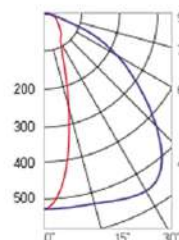

Olymp PHYTO

Угол поворота – 180°
Размер светильника:
546×431×347mm
Размер упаковки
светильника:
620×567×252mm
PF ≥ 0,97

Артикул	Мощность	PPF, мкмоль/с	Угол рассеивания
V1-I2-70097-04L10-65220RB	220W	485	12°
V1-I2-70097-04L09-65220RB	220W	485	19°
V1-I2-70097-04L07-65220RB	220W	485	60°
V1-I2-70097-04L06-65220RB	220W	485	90°
V1-I2-70097-04L08-65220RB	220W	485	30°×110°
V1-I2-70097-04L05-65220RB	220W	485	120°

○ металл

Olymp PHYTO Premium

Угол поворота – 180°
Размер светильника:
546×431×347mm
Размер упаковки
светильника:
620×567×252mm
PF ≥ 0,97

Артикул	Мощность	PPF, мкмоль/с	Угол рассеивания
V1-I2-70097-04L10-6525040	250W	514	12°
V1-I2-70097-04L09-6525040	250W	514	19°
V1-I2-70097-04L07-6525040	250W	514	60°
V1-I2-70097-04L06-6525040	250W	514	90°
V1-I2-70097-04L08-6525040	250W	514	30°×110°
V1-I2-70097-04L05-6525040	250W	514	120°

30°×110°

○ металл