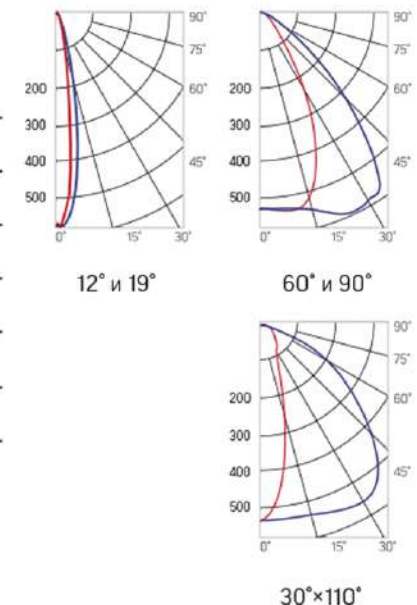

12° и 19°

60° и 90°

30°x110°

Olymp PHYTO

Угол поворота – 180°
 Размер светильника:
 426×211×262mm
 Размер упаковки
 светильника:
 480×310×150mm
 PF ≥ 0,97

Артикул	Мощность	PPF, мкмоль/с	Угол рассеивания
V1-I2-70077-04L10-65065RB	65W	145	12°
V1-I2-70077-04L09-65065RB	65W	145	19°
V1-I2-70077-04L07-65065RB	65W	145	60°
V1-I2-70077-04L06-65065RB	65W	145	90°
V1-I2-70077-04L08-65065RB	65W	145	30°x110°
V1-I2-70077-04L05-65065RB	65W	145	120°

Olymp PHYTO Premium

Угол поворота – 180°
 Размер светильника:
 426×211×262mm
 Размер упаковки
 светильника:
 480×310×150mm
 PF ≥ 0,97

Артикул	Мощность	PPF, мкмоль/с	Угол рассеивания
V1-I2-70077-04L10-6506540	65W	145	12°
V1-I2-70077-04L09-6506540	65W	145	19°
V1-I2-70077-04L07-6506540	65W	145	60°
V1-I2-70077-04L06-6506540	65W	145	90°
V1-I2-70077-04L08-6506540	65W	145	30°x110°
V1-I2-70077-04L05-6506540	65W	145	120°

Olymp PHYTO

Угол поворота – 180°
 Размер светильника:
 426×211×262mm
 Размер упаковки
 светильника:
 480×310×150mm
 PF ≥ 0,97

Артикул	Мощность	PPF, мкмоль/с	Угол рассеивания
V1-I2-70077-04L10-65090RB	90W	194	12°
V1-I2-70077-04L09-65090RB	90W	194	19°
V1-I2-70077-04L07-65090RB	90W	194	60°
V1-I2-70077-04L06-65090RB	90W	194	90°
V1-I2-70077-04L08-65090RB	90W	194	30°x110°
V1-I2-70077-04L05-65090RB	90W	194	120°

Olymp PHYTO Premium

Угол поворота – 180°
 Размер светильника:
 426 211×262mm
 Размер упаковки
 светильника:
 480×310×150mm
 PF ≥ 0,97

Артикул	Мощность	PPF, мкмоль/с	Угол рассеивания
V1-I2-70077-04L10-6510040	100W	206	12°
V1-I2-70077-04L09-6510040	100W	206	19°
V1-I2-70077-04L07-6510040	100W	206	60°
V1-I2-70077-04L06-6510040	100W	206	90°
V1-I2-70077-04L08-6510040	100W	206	30°x110°
V1-I2-70077-04L05-6510040	100W	206	120°