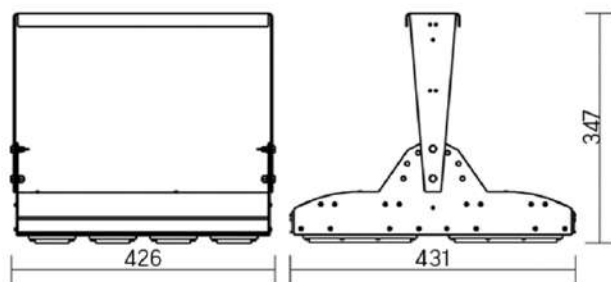

12° и 19°

60° и 90°

Olymp PHYTO Premium

Угол поворота – 180°
 Размер светильника:
 426×431×347mm
 Размер упаковки
 светильника:
 476×481×252mm
 PF ≥ 0,97

Артикул	Мощность	PPF, мкмоль/с	Угол рассеивания
V1-I2-70096-04L10-6515040	150W	308	12°
V1-I2-70096-04L09-6515040	150W	308	19°
V1-I2-70096-04L07-6515040	150W	308	60°
V1-I2-70096-04L06-6515040	150W	308	90°
V1-I2-70096-04L08-6515040	150W	308	30°x110°
V1-I2-70096-04L05-6515040	150W	308	120°

12° и 19°

60° и 90°

30°x110°

Olymp PHYTO

Угол поворота – 180°
 Размер светильника:
 426×431×347mm
 Размер упаковки
 светильника:
 476×481×252mm
 PF ≥ 0,97

○ металл

Артикул	Мощность	PPF, мкмоль/с	Угол рассеивания
V1-I2-70096-04L10-65180RB	180W	388	12°
V1-I2-70096-04L09-65180RB	180W	388	19°
V1-I2-70096-04L07-65180RB	180W	388	60°
V1-I2-70096-04L06-65180RB	180W	388	90°
V1-I2-70096-04L08-65180RB	180W	388	30°×110°
V1-I2-70096-04L05-65180RB	180W	388	120°

12° и 19°

60° и 90°

30°×110°

Olymp PHYTO Premium

Угол поворота – 180°
 Размер светильника:
 310×211×262mm
 Размер упаковки
 светильника:
 400×310×150mm
 PF ≥ 0,97

○ металл

Артикул	Мощность	PPF, мкмоль/с	Угол рассеивания
V1-I2-70096-04L10-6520040	200W	411	12°
V1-I2-70096-04L09-6520040	200W	411	19°
V1-I2-70096-04L07-6520040	200W	411	60°
V1-I2-70096-04L06-6520040	200W	411	90°
V1-I2-70096-04L08-6520040	200W	411	30°×110°
V1-I2-70096-04L05-6520040	200W	411	120°

12° и 19°

60° и 90°

30°×110°

Olymp PHYTO

Угол поворота – 180°
 Размер светильника:
 546×431×347mm
 Размер упаковки
 светильника:
 620×567×252mm
 PF ≥ 0,97

Артикул	Мощность	PPF, мкмоль/с	Угол рассеивания
V1-I2-70097-04L10-65220RB	220W	485	12°
V1-I2-70097-04L09-65220RB	220W	485	19°
V1-I2-70097-04L07-65220RB	220W	485	60°
V1-I2-70097-04L06-65220RB	220W	485	90°
V1-I2-70097-04L08-65220RB	220W	485	30°×110°
V1-I2-70097-04L05-65220RB	220W	485	120°