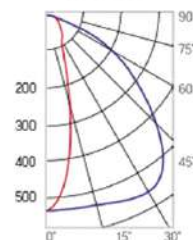

12° и 19°

60° и 90°

Olymp PHYTO Premium

Угол поворота – 180°
 Размер светильника:
 426×431×347mm
 Размер упаковки
 светильника:
 476×481×252mm
 PF ≥ 0,97

Артикул	Мощность	PPF, мкмоль/с	Угол рассеивания
V1-I2-70096-04L10-6515040	150W	308	12°
V1-I2-70096-04L09-6515040	150W	308	19°
V1-I2-70096-04L07-6515040	150W	308	60°
V1-I2-70096-04L06-6515040	150W	308	90°
V1-I2-70096-04L08-6515040	150W	308	30°x110°
V1-I2-70096-04L05-6515040	150W	308	120°

12° и 19°

60° и 90°

30°x110°

Olymp PHYTO

Угол поворота – 180°
 Размер светильника:
 426×431×347mm
 Размер упаковки
 светильника:
 476×481×252mm
 PF ≥ 0,97

○ металл

Артикул	Мощность	PPF, мкмоль/с	Угол рассеивания
V1-I2-70096-04L10-65180RB	180W	388	12°
V1-I2-70096-04L09-65180RB	180W	388	19°
V1-I2-70096-04L07-65180RB	180W	388	60°
V1-I2-70096-04L06-65180RB	180W	388	90°
V1-I2-70096-04L08-65180RB	180W	388	30°×110°
V1-I2-70096-04L05-65180RB	180W	388	120°

12° и 19°

60° и 90°

30°×110°

Olymp PHYTO Premium

Угол поворота – 180°
 Размер светильника:
 310×211×262mm
 Размер упаковки
 светильника:
 400×310×150mm
 PF ≥ 0,97

○ металл

Артикул	Мощность	PPF, мкмоль/с	Угол рассеивания
V1-I2-70096-04L10-6520040	200W	411	12°
V1-I2-70096-04L09-6520040	200W	411	19°
V1-I2-70096-04L07-6520040	200W	411	60°
V1-I2-70096-04L06-6520040	200W	411	90°
V1-I2-70096-04L08-6520040	200W	411	30°×110°
V1-I2-70096-04L05-6520040	200W	411	120°