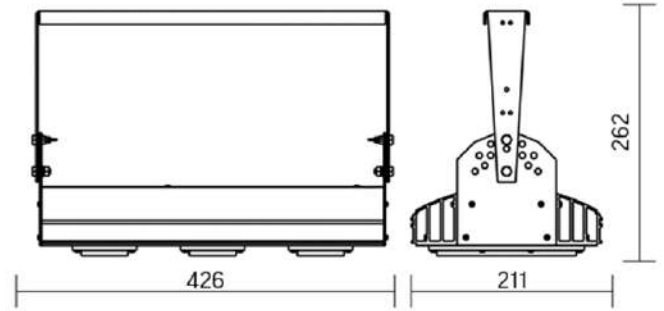

12° и 19°

60° и 90°

30°x110°

Olymp PHYTO

Угол поворота – 180°
 Размер светильника:
 426×211×262mm
 Размер упаковки
 светильника:
 480×310×150mm
 PF ≥ 0,97

Артикул	Мощность	PPF, мкмоль/с	Угол рассеивания
V1-I2-70077-04L10-65065RB	65W	145	12°
V1-I2-70077-04L09-65065RB	65W	145	19°
V1-I2-70077-04L07-65065RB	65W	145	60°
V1-I2-70077-04L06-65065RB	65W	145	90°
V1-I2-70077-04L08-65065RB	65W	145	30°x110°
V1-I2-70077-04L05-65065RB	65W	145	120°

Olymp PHYTO Premium

Угол поворота – 180°
 Размер светильника:
 426×211×262mm
 Размер упаковки
 светильника:
 480×310×150mm
 PF ≥ 0,97

Артикул	Мощность	PPF, мкмоль/с	Угол рассеивания
V1-I2-70077-04L10-6506540	65W	145	12°
V1-I2-70077-04L09-6506540	65W	145	19°
V1-I2-70077-04L07-6506540	65W	145	60°
V1-I2-70077-04L06-6506540	65W	145	90°
V1-I2-70077-04L08-6506540	65W	145	30°x110°
V1-I2-70077-04L05-6506540	65W	145	120°

Olymp PHYTO

Угол поворота – 180°
 Размер светильника:
 426×211×262mm
 Размер упаковки
 светильника:
 480×310×150mm
 PF ≥ 0,97

Артикул	Мощность	PPF, мкмоль/с	Угол рассеивания
V1-I2-70077-04L10-65090RB	90W	194	12°
V1-I2-70077-04L09-65090RB	90W	194	19°
V1-I2-70077-04L07-65090RB	90W	194	60°
V1-I2-70077-04L06-65090RB	90W	194	90°
V1-I2-70077-04L08-65090RB	90W	194	30°x110°
V1-I2-70077-04L05-65090RB	90W	194	120°

Olymp PHYTO Premium

Угол поворота – 180°
 Размер светильника:
 426 211×262mm
 Размер упаковки
 светильника:
 480×310×150mm
 PF ≥ 0,97

Артикул	Мощность	PPF, мкмоль/с	Угол рассеивания
V1-I2-70077-04L10-6510040	100W	206	12°
V1-I2-70077-04L09-6510040	100W	206	19°
V1-I2-70077-04L07-6510040	100W	206	60°
V1-I2-70077-04L06-6510040	100W	206	90°
V1-I2-70077-04L08-6510040	100W	206	30°x110°
V1-I2-70077-04L05-6510040	100W	206	120°