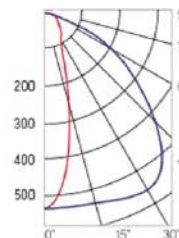

12° и 19°

60° и 90°

30°×110°

Olymp PHYTO Premium

Угол поворота – 180°
 Размер светильника:
 310×211×262mm
 Размер упаковки
 светильника:
 400×310×150mm
 PF ≥ 0,97

○ металл

Артикул	Мощность	PPF, мкмоль/с	Угол рассеивания
V1-I2-70096-04L10-6520040	200W	411	12°
V1-I2-70096-04L09-6520040	200W	411	19°
V1-I2-70096-04L07-6520040	200W	411	60°
V1-I2-70096-04L06-6520040	200W	411	90°
V1-I2-70096-04L08-6520040	200W	411	30°×110°
V1-I2-70096-04L05-6520040	200W	411	120°

12° и 19°

60° и 90°

30°×110°

Olymp PHYTO

Угол поворота – 180°
 Размер светильника:
 546×431×347mm
 Размер упаковки
 светильника:
 620×567×252mm
 PF ≥ 0,97

Артикул	Мощность	PPF, мкмоль/с	Угол рассеивания
V1-I2-70097-04L10-65220RB	220W	485	12°
V1-I2-70097-04L09-65220RB	220W	485	19°
V1-I2-70097-04L07-65220RB	220W	485	60°
V1-I2-70097-04L06-65220RB	220W	485	90°
V1-I2-70097-04L08-65220RB	220W	485	30°×110°
V1-I2-70097-04L05-65220RB	220W	485	120°

12° и 19°

60° и 90°

30°×110°

○ металл

Olymp PHYTO Premium

Угол поворота – 180°
 Размер светильника:
 546×431×347mm
 Размер упаковки
 светильника:
 620×567×252mm
 PF ≥ 0,97

Артикул	Мощность	PPF, мкмоль/с	Угол рассеивания
V1-I2-70097-04L10-6525040	250W	514	12°
V1-I2-70097-04L09-6525040	250W	514	19°
V1-I2-70097-04L07-6525040	250W	514	60°
V1-I2-70097-04L06-6525040	250W	514	90°
V1-I2-70097-04L08-6525040	250W	514	30°×110°
V1-I2-70097-04L05-6525040	250W	514	120°