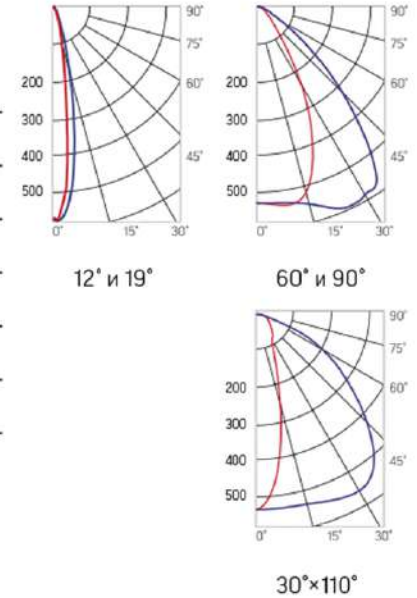

12° и 19°

30°x110°

60° и 90°

Olymp PHYTO Premium

Угол поворота – 180°
 Размер светильника:
 310×211×262mm
 Размер упаковки
 светильника:
 400×310×150mm
 PF ≥ 0,97

○ металл

Артикул	Мощность	PPF, мкмоль/с	Угол рассеивания
V1-I2-70076-04L10-6505040	50W	103	12°
V1-I2-70076-04L09-6505040	50W	103	19°
V1-I2-70076-04L07-6505040	50W	103	60°
V1-I2-70076-04L06-6505040	50W	103	90°
V1-I2-70076-04L08-6505040	50W	103	30°x110°
V1-I2-70076-04L05-6505040	50W	103	120°

12° и 19°

60° и 90°

30°x110°

Olymp PHYTO

Угол поворота – 180°
 Размер светильника:
 426×211×262mm
 Размер упаковки
 светильника:
 480×310×150mm
 PF ≥ 0,97

Артикул	Мощность	PPF, мкмоль/с	Угол рассеивания
V1-I2-70077-04L10-65065RB	65W	145	12°
V1-I2-70077-04L09-65065RB	65W	145	19°
V1-I2-70077-04L07-65065RB	65W	145	60°
V1-I2-70077-04L06-65065RB	65W	145	90°
V1-I2-70077-04L08-65065RB	65W	145	30°x110°
V1-I2-70077-04L05-65065RB	65W	145	120°

Olymp PHYTO Premium

Угол поворота – 180°
 Размер светильника:
 426×211×262mm
 Размер упаковки
 светильника:
 480×310×150mm
 PF ≥ 0,97

Артикул	Мощность	PPF, мкмоль/с	Угол рассеивания
V1-I2-70077-04L10-6506540	65W	145	12°
V1-I2-70077-04L09-6506540	65W	145	19°
V1-I2-70077-04L07-6506540	65W	145	60°
V1-I2-70077-04L06-6506540	65W	145	90°
V1-I2-70077-04L08-6506540	65W	145	30°x110°
V1-I2-70077-04L05-6506540	65W	145	120°

Olymp PHYTO

Угол поворота – 180°
 Размер светильника:
 426×211×262mm
 Размер упаковки
 светильника:
 480×310×150mm
 PF ≥ 0,97

Артикул	Мощность	PPF, мкмоль/с	Угол рассеивания
V1-I2-70077-04L10-65090RB	90W	194	12°
V1-I2-70077-04L09-65090RB	90W	194	19°
V1-I2-70077-04L07-65090RB	90W	194	60°
V1-I2-70077-04L06-65090RB	90W	194	90°
V1-I2-70077-04L08-65090RB	90W	194	30°x110°
V1-I2-70077-04L05-65090RB	90W	194	120°