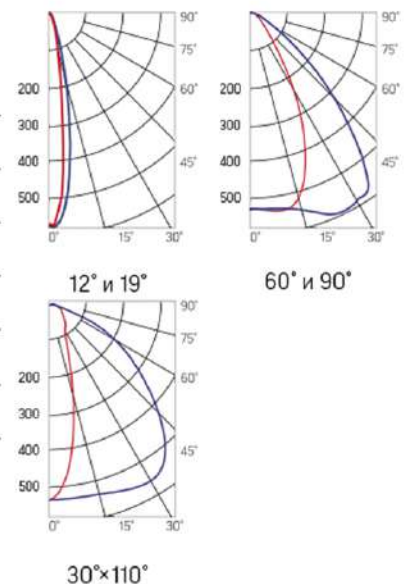

Olymp PHYTO

Угол поворота – 180°
 Размер светильника:
 310×211×262mm
 Размер упаковки
 (светильника):
 400×310×150mm
 PF ≥ 0,97

○ металл

Артикул	Мощность	PPF, мкмоль/с	Угол рассеивания
V1-I2-70076-04L10-65045RB	45W	97	12°
V1-I2-70076-04L09-65045RB	45W	97	19°
V1-I2-70076-04L07-65045RB	45W	97	60°
V1-I2-70076-04L06-65045RB	45W	97	90°
V1-I2-70076-04L08-65045RB	45W	97	30°x110°
V1-I2-70076-04L05-65045RB	45W	97	120°

Olymp PHYTO Premium

Угол поворота – 180°
 Размер светильника:
 310×211×262mm
 Размер упаковки
 светильника:
 400×310×150mm
 PF ≥ 0,97

○ металл

Артикул	Мощность	PPF, мкмоль/с	Угол рассеивания
V1-I2-70076-04L10-6505040	50W	103	12°
V1-I2-70076-04L09-6505040	50W	103	19°
V1-I2-70076-04L07-6505040	50W	103	60°
V1-I2-70076-04L06-6505040	50W	103	90°
V1-I2-70076-04L08-6505040	50W	103	30°x110°
V1-I2-70076-04L05-6505040	50W	103	120°

Olymp PHYTO

Угол поворота – 180°
 Размер светильника:
 426×211×262mm
 Размер упаковки
 светильника:
 480×310×150mm
 PF ≥ 0,97

○ металл

Артикул	Мощность	PPF, мкмоль/с	Угол рассеивания
V1-I2-70077-04L10-65065RB	65W	145	12°
V1-I2-70077-04L09-65065RB	65W	145	19°
V1-I2-70077-04L07-65065RB	65W	145	60°
V1-I2-70077-04L06-65065RB	65W	145	90°
V1-I2-70077-04L08-65065RB	65W	145	30°x110°
V1-I2-70077-04L05-65065RB	65W	145	120°