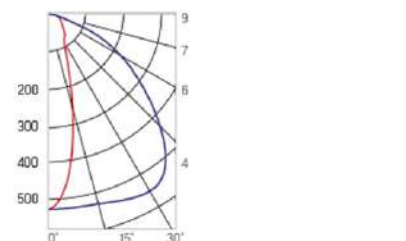

12° и 19°

60° и 90°

Olymp PHYTO

Угол поворота – 180°
 Размер светильника:
 426×431×347mm
 Размер упаковки
 светильника:
 476×481×252mm
 PF ≥ 0,97

Артикул	Мощность	PPF, мкмоль/с	Угол рассеивания
V1-I2-70096-04L10-65130RB	130W	291	12°
V1-I2-70096-04L09-65130RB	130W	291	19°
V1-I2-70096-04L07-65130RB	130W	291	60°
V1-I2-70096-04L06-65130RB	130W	291	90°
V1-I2-70096-04L08-65130RB	130W	291	30°x110°
V1-I2-70096-04L05-65130RB	130W	291	120°

12° и 19°

60° и 90°

30°x110°

Olymp PHYTO Premium

Угол поворота – 180°
 Размер светильника:
 426×431×347mm
 Размер упаковки
 светильника:
 476×481×252mm
 PF ≥ 0,97

Артикул	Мощность	PPF, мкмоль/с	Угол рассеивания
V1-I2-70096-04L10-6515040	150W	308	12°
V1-I2-70096-04L09-6515040	150W	308	19°
V1-I2-70096-04L07-6515040	150W	308	60°
V1-I2-70096-04L06-6515040	150W	308	90°
V1-I2-70096-04L08-6515040	150W	308	30°x110°
V1-I2-70096-04L05-6515040	150W	308	120°

12° и 19°

60° и 90°

30°x110°

Olymp PHYTO

Угол поворота – 180°
 Размер светильника:
 426×431×347mm
 Размер упаковки
 светильника:
 476×481×252mm
 PF ≥ 0,97

○ металл

Артикул	Мощность	PPF, мкмоль/с	Угол рассеивания
V1-I2-70096-04L10-65180RB	180W	388	12°
V1-I2-70096-04L09-65180RB	180W	388	19°
V1-I2-70096-04L07-65180RB	180W	388	60°
V1-I2-70096-04L06-65180RB	180W	388	90°
V1-I2-70096-04L08-65180RB	180W	388	30°×110°
V1-I2-70096-04L05-65180RB	180W	388	120°

12° и 19°

60° и 90°

30°×110°

Olymp PHYTO Premium

Угол поворота – 180°
 Размер светильника:
 310×211×262mm
 Размер упаковки
 светильника:
 400×310×150mm
 PF ≥ 0,97

○ металл

Артикул	Мощность	PPF, мкмоль/с	Угол рассеивания
V1-I2-70096-04L10-6520040	200W	411	12°
V1-I2-70096-04L09-6520040	200W	411	19°
V1-I2-70096-04L07-6520040	200W	411	60°
V1-I2-70096-04L06-6520040	200W	411	90°
V1-I2-70096-04L08-6520040	200W	411	30°×110°
V1-I2-70096-04L05-6520040	200W	411	120°