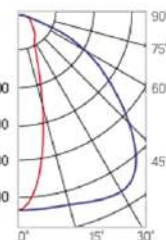

Olymp PHYTO

Угол поворота – 180°
 Размер светильника:
 546×211×262mm
 Размер упаковки
 светильника:
 595×310×150mm
 PF ≥ 0,97

Артикул	Мощность	PPF, мкмоль/с	Угол рассеивания
V1-I2-70077-04L10-6510040	110W	242	12°
V1-I2-70077-04L09-6510040	110W	242	19°
V1-I2-70078-04L07-65110RB	110W	242	60°
V1-I2-70078-04L06-65110RB	110W	242	90°
V1-I2-70078-04L08-65110RB	110W	242	30°×110°
V1-I2-70078-04L05-65110RB	110W	242	120°

12° и 19°

60° и 90°

Olymp PHYTO Premium

Угол поворота – 180°
 Размер светильника:
 546×211×262mm
 Размер упаковки
 светильника:
 595×310×150mm
 PF ≥ 0,97

Артикул	Мощность	PPF, мкмоль/с	Угол рассеивания
V1-I2-70077-04L10-6510040	125W	257	12°
V1-I2-70077-04L09-6510040	125W	257	19°
V1-I2-70078-04L07-6512540	125W	257	60°
V1-I2-70078-04L06-6512540	125W	257	90°
V1-I2-70078-04L08-6512540	125W	257	30°×110°
V1-I2-70078-04L05-6512540	125W	257	120°