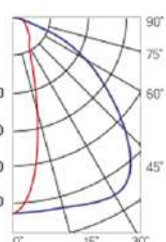

Olymp PHYTO

Угол поворота – 180°
 Размер светильника:
 546×211×262mm
 Размер упаковки
 светильника:
 595×310×150mm
 PF ≥ 0,97

Артикул	Мощность	PPF, мкмоль/с	Угол рассеивания
V1-I2-70077-04L10-6510040	110W	242	12°
V1-I2-70077-04L09-6510040	110W	242	19°
V1-I2-70078-04L07-65110RB	110W	242	60°
V1-I2-70078-04L06-65110RB	110W	242	90°
V1-I2-70078-04L08-65110RB	110W	242	30°×110°
V1-I2-70078-04L05-65110RB	110W	242	120°

12° и 19°

60° и 90°

Olymp PHYTO Premium

Угол поворота – 180°
 Размер светильника:
 546×211×262mm
 Размер упаковки
 светильника:
 595×310×150mm
 PF ≥ 0,97

Артикул	Мощность	PPF, мкмоль/с	Угол рассеивания
V1-I2-70077-04L10-6510040	125W	257	12°
V1-I2-70077-04L09-6510040	125W	257	19°
V1-I2-70078-04L07-6512540	125W	257	60°
V1-I2-70078-04L06-6512540	125W	257	90°
V1-I2-70078-04L08-6512540	125W	257	30°×110°
V1-I2-70078-04L05-6512540	125W	257	120°

12° и 19°

60° и 90°

Olymp PHYTO

Угол поворота – 180°
 Размер светильника:
 426×431×347mm
 Размер упаковки
 светильника:
 476×481×252mm
 PF ≥ 0,97

Артикул	Мощность	PPF, мкмоль/с	Угол рассеивания
V1-I2-70096-04L10-65130RB	130W	291	12°
V1-I2-70096-04L09-65130RB	130W	291	19°
V1-I2-70096-04L07-65130RB	130W	291	60°
V1-I2-70096-04L06-65130RB	130W	291	90°
V1-I2-70096-04L08-65130RB	130W	291	30°x110°
V1-I2-70096-04L05-65130RB	130W	291	120°