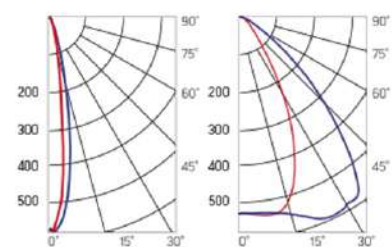

Olymp PHYTO

Угол поворота – 180°
 Размер светильника:
 546×211×262mm
 Размер упаковки
 светильника:
 595×310×150mm
 PF ≥ 0,97

Артикул	Мощность	PPF, мкмоль/с	Угол рассеивания
V1-I2-70077-04L10-6510040	110W	242	12°
V1-I2-70077-04L09-6510040	110W	242	19°
V1-I2-70078-04L07-65110RB	110W	242	60°
V1-I2-70078-04L06-65110RB	110W	242	90°
V1-I2-70078-04L08-65110RB	110W	242	30°×110°
V1-I2-70078-04L05-65110RB	110W	242	120°

12° и 19°

60° и 90°

Olymp PHYTO Premium

Угол поворота – 180°
 Размер светильника:
 546×211×262mm
 Размер упаковки
 светильника:
 595×310×150mm
 PF ≥ 0,97

Артикул	Мощность	PPF, мкмоль/с	Угол рассеивания
V1-I2-70077-04L10-6510040	125W	257	12°
V1-I2-70077-04L09-6510040	125W	257	19°
V1-I2-70078-04L07-6512540	125W	257	60°
V1-I2-70078-04L06-6512540	125W	257	90°
V1-I2-70078-04L08-6512540	125W	257	30°×110°
V1-I2-70078-04L05-6512540	125W	257	120°

12° и 19°

60° и 90°

Olymp PHYTO

Угол поворота – 180°
 Размер светильника:
 426×431×347mm
 Размер упаковки
 светильника:
 476×481×252mm
 PF ≥ 0,97

Артикул	Мощность	PPF, мкмоль/с	Угол рассеивания
V1-I2-70096-04L10-65130RB	130W	291	12°
V1-I2-70096-04L09-65130RB	130W	291	19°
V1-I2-70096-04L07-65130RB	130W	291	60°
V1-I2-70096-04L06-65130RB	130W	291	90°
V1-I2-70096-04L08-65130RB	130W	291	30°x110°
V1-I2-70096-04L05-65130RB	130W	291	120°