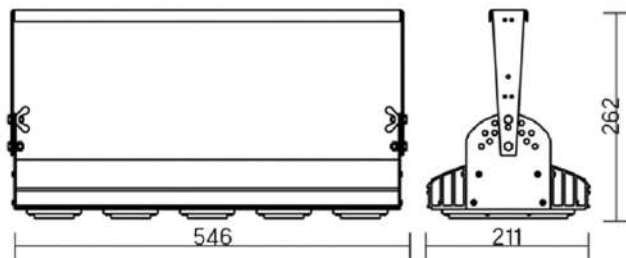

12° и 19°

60° и 90°

30°x110°

Olymp PHYTO Premium

Угол поворота – 180°
 Размер светильника:
 426×211×262mm
 Размер упаковки
 светильника:
 480×310×150mm
 PF ≥ 0,97

○ металл

Артикул	Мощность	PPF, мкмоль/с	Угол рассеивания
V1-I2-70077-04L10-6506540	65W	145	12°
V1-I2-70077-04L09-6506540	65W	145	19°
V1-I2-70077-04L07-6506540	65W	145	60°
V1-I2-70077-04L06-6506540	65W	145	90°
V1-I2-70077-04L08-6506540	65W	145	30°x110°
V1-I2-70077-04L05-6506540	65W	145	120°

12° и 19°

60° и 90°

30°x110°

Olymp PHYTO

Угол поворота – 180°
 Размер светильника:
 426×211×262mm
 Размер упаковки
 светильника:
 480×310×150mm
 PF ≥ 0,97

Артикул	Мощность	PPF, мкмоль/с	Угол рассеивания
V1-I2-70077-04L10-65090RB	90W	194	12°
V1-I2-70077-04L09-65090RB	90W	194	19°
V1-I2-70077-04L07-65090RB	90W	194	60°
V1-I2-70077-04L06-65090RB	90W	194	90°
V1-I2-70077-04L08-65090RB	90W	194	30°x110°
V1-I2-70077-04L05-65090RB	90W	194	120°

Olymp PHYTO Premium

Угол поворота – 180°
 Размер светильника:
 426 211×262mm
 Размер упаковки
 светильника:
 480×310×150mm
 PF ≥ 0,97

Артикул	Мощность	PPF, мкмоль/с	Угол рассеивания
V1-I2-70077-04L10-6510040	100W	206	12°
V1-I2-70077-04L09-6510040	100W	206	19°
V1-I2-70077-04L07-6510040	100W	206	60°
V1-I2-70077-04L06-6510040	100W	206	90°
V1-I2-70077-04L08-6510040	100W	206	30°x110°
V1-I2-70077-04L05-6510040	100W	206	120°

Olymp PHYTO

Угол поворота – 180°
 Размер светильника:
 546×211×262mm
 Размер упаковки
 светильника:
 595×310×150mm
 PF ≥ 0,97

Артикул	Мощность	PPF, мкмоль/с	Угол рассеивания
V1-I2-70077-04L10-6510040	110W	242	12°
V1-I2-70077-04L09-6510040	110W	242	19°
V1-I2-70078-04L07-65110RB	110W	242	60°
V1-I2-70078-04L06-65110RB	110W	242	90°
V1-I2-70078-04L08-65110RB	110W	242	30°×110°
V1-I2-70078-04L05-65110RB	110W	242	120°