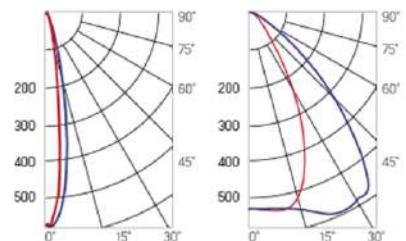

12° и 19°

60° и 90°

Olymp PHYTO

Угол поворота – 180°
 Размер светильника:
 426×431×347mm
 Размер упаковки
 светильника:
 476×481×252mm
 PF ≥ 0,97

Артикул	Мощность	PPF, мкмоль/с	Угол рассеивания
V1-I2-70096-04L10-65130RB	130W	291	12°
V1-I2-70096-04L09-65130RB	130W	291	19°
V1-I2-70096-04L07-65130RB	130W	291	60°
V1-I2-70096-04L06-65130RB	130W	291	90°
V1-I2-70096-04L08-65130RB	130W	291	30°x110°
V1-I2-70096-04L05-65130RB	130W	291	120°

12° и 19°

60° и 90°

30°x110°

Olymp PHYTO Premium

Угол поворота – 180°
 Размер светильника:
 426×431×347mm
 Размер упаковки
 светильника:
 476×481×252mm
 PF ≥ 0,97

Артикул	Мощность	PPF, мкмоль/с	Угол рассеивания
V1-I2-70096-04L10-6515040	150W	308	12°
V1-I2-70096-04L09-6515040	150W	308	19°
V1-I2-70096-04L07-6515040	150W	308	60°
V1-I2-70096-04L06-6515040	150W	308	90°
V1-I2-70096-04L08-6515040	150W	308	30°x110°
V1-I2-70096-04L05-6515040	150W	308	120°

12° и 19°

60° и 90°

30°x110°

Olymp PHYTO

Угол поворота – 180°
 Размер светильника:
 426×431×347mm
 Размер упаковки
 светильника:
 476×481×252mm
 PF ≥ 0,97

○ металл

Артикул	Мощность	PPF, мкмоль/с	Угол рассеивания
V1-I2-70096-04L10-65180RB	180W	388	12°
V1-I2-70096-04L09-65180RB	180W	388	19°
V1-I2-70096-04L07-65180RB	180W	388	60°
V1-I2-70096-04L06-65180RB	180W	388	90°
V1-I2-70096-04L08-65180RB	180W	388	30°×110°
V1-I2-70096-04L05-65180RB	180W	388	120°