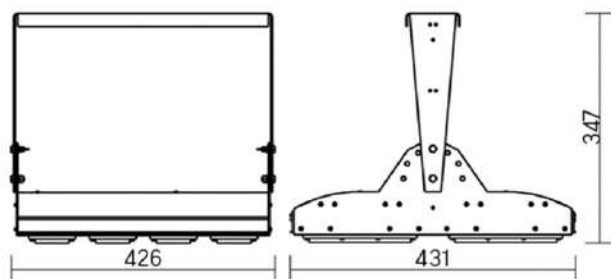

12° и 19°

60° и 90°

Olymp PHYTO

Угол поворота – 180°
 Размер светильника:
 426×431×347mm
 Размер упаковки
 светильника:
 476×481×252mm
 PF ≥ 0,97

Артикул	Мощность	PPF, мкмоль/с	Угол рассеивания
V1-I2-70096-04L10-65130RB	130W	291	12°
V1-I2-70096-04L09-65130RB	130W	291	19°
V1-I2-70096-04L07-65130RB	130W	291	60°
V1-I2-70096-04L06-65130RB	130W	291	90°
V1-I2-70096-04L08-65130RB	130W	291	30°x110°
V1-I2-70096-04L05-65130RB	130W	291	120°

12° и 19°

60° и 90°

30°x110°

Olymp PHYTO Premium

Угол поворота – 180°
 Размер светильника:
 426×431×347mm
 Размер упаковки
 светильника:
 476×481×252mm
 PF ≥ 0,97

Артикул	Мощность	PPF, мкмоль/с	Угол рассеивания
V1-I2-70096-04L10-6515040	150W	308	12°
V1-I2-70096-04L09-6515040	150W	308	19°
V1-I2-70096-04L07-6515040	150W	308	60°
V1-I2-70096-04L06-6515040	150W	308	90°
V1-I2-70096-04L08-6515040	150W	308	30°x110°
V1-I2-70096-04L05-6515040	150W	308	120°

12° и 19°

60° и 90°

30°x110°

Olymp PHYTO

Угол поворота – 180°
 Размер светильника:
 426×431×347mm
 Размер упаковки
 светильника:
 476×481×252mm
 PF ≥ 0,97

○ металл

Артикул	Мощность	PPF, мкмоль/с	Угол рассеивания
V1-I2-70096-04L10-65180RB	180W	388	12°
V1-I2-70096-04L09-65180RB	180W	388	19°
V1-I2-70096-04L07-65180RB	180W	388	60°
V1-I2-70096-04L06-65180RB	180W	388	90°
V1-I2-70096-04L08-65180RB	180W	388	30°×110°
V1-I2-70096-04L05-65180RB	180W	388	120°

12° и 19°

60° и 90°

30°×110°

Olymp PHYTO Premium

Угол поворота – 180°
 Размер светильника:
 310×211×262mm
 Размер упаковки
 светильника:
 400×310×150mm
 PF ≥ 0,97

○ металл

Артикул	Мощность	PPF, мкмоль/с	Угол рассеивания
V1-I2-70096-04L10-6520040	200W	411	12°
V1-I2-70096-04L09-6520040	200W	411	19°
V1-I2-70096-04L07-6520040	200W	411	60°
V1-I2-70096-04L06-6520040	200W	411	90°
V1-I2-70096-04L08-6520040	200W	411	30°×110°
V1-I2-70096-04L05-6520040	200W	411	120°