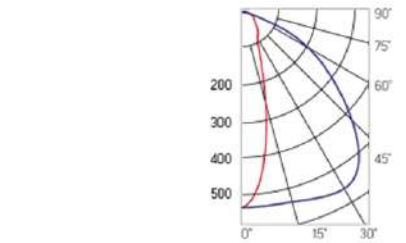

12° и 19°

60° и 90°

Olymp PHYTO Premium

Угол поворота – 180°
 Размер светильника:
 546×211×262mm
 Размер упаковки
 светильника:
 595×310×150mm
 PF ≥ 0,97

Артикул	Мощность	PPF, мкмоль/с	Угол рассеивания
V1-I2-70077-04L10-6510040	125W	257	12°
V1-I2-70077-04L09-6510040	125W	257	19°
V1-I2-70078-04L07-6512540	125W	257	60°
V1-I2-70078-04L06-6512540	125W	257	90°
V1-I2-70078-04L08-6512540	125W	257	30°×110°
V1-I2-70078-04L05-6512540	125W	257	120°

12° и 19°

60° и 90°

Olymp PHYTO

Угол поворота – 180°
 Размер светильника:
 426×431×347mm
 Размер упаковки
 светильника:
 476×481×252mm
 PF ≥ 0,97

Артикул	Мощность	PPF, мкмоль/с	Угол рассеивания
V1-I2-70096-04L10-65130RB	130W	291	12°
V1-I2-70096-04L09-65130RB	130W	291	19°
V1-I2-70096-04L07-65130RB	130W	291	60°
V1-I2-70096-04L06-65130RB	130W	291	90°
V1-I2-70096-04L08-65130RB	130W	291	30°x110°
V1-I2-70096-04L05-65130RB	130W	291	120°

12° и 19°

60° и 90°

30°x110°

Olymp PHYTO Premium

Угол поворота – 180°
 Размер светильника:
 426×431×347mm
 Размер упаковки
 светильника:
 476×481×252mm
 PF ≥ 0,97

Артикул	Мощность	PPF, мкмоль/с	Угол рассеивания
V1-I2-70096-04L10-6515040	150W	308	12°
V1-I2-70096-04L09-6515040	150W	308	19°
V1-I2-70096-04L07-6515040	150W	308	60°
V1-I2-70096-04L06-6515040	150W	308	90°
V1-I2-70096-04L08-6515040	150W	308	30°x110°
V1-I2-70096-04L05-6515040	150W	308	120°