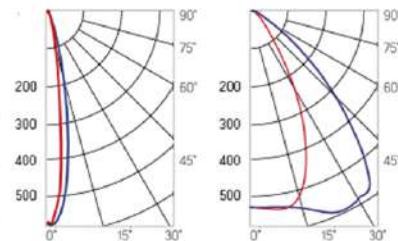

12° и 19°

60° и 90°

30°x110°

Olymp PHYTO

Угол поворота – 180°
 Размер светильника:
 426×211×262mm
 Размер упаковки
 светильника:
 480×310×150mm
 PF ≥ 0,97

Артикул	Мощность	PPF, мкмоль/с	Угол рассеивания
V1-I2-70077-04L10-65090RB	90W	194	12°
V1-I2-70077-04L09-65090RB	90W	194	19°
V1-I2-70077-04L07-65090RB	90W	194	60°
V1-I2-70077-04L06-65090RB	90W	194	90°
V1-I2-70077-04L08-65090RB	90W	194	30°x110°
V1-I2-70077-04L05-65090RB	90W	194	120°

Olymp PHYTO Premium

Угол поворота – 180°
 Размер светильника:
 426 211×262mm
 Размер упаковки
 светильника:
 480×310×150mm
 PF ≥ 0,97

Артикул	Мощность	PPF, мкмоль/с	Угол рассеивания
V1-I2-70077-04L10-6510040	100W	206	12°
V1-I2-70077-04L09-6510040	100W	206	19°
V1-I2-70077-04L07-6510040	100W	206	60°
V1-I2-70077-04L06-6510040	100W	206	90°
V1-I2-70077-04L08-6510040	100W	206	30°x110°
V1-I2-70077-04L05-6510040	100W	206	120°

Olymp PHYTO

Угол поворота – 180°
 Размер светильника:
 546×211×262mm
 Размер упаковки
 светильника:
 595×310×150mm
 PF ≥ 0,97

Артикул	Мощность	PPF, мкмоль/с	Угол рассеивания
V1-I2-70077-04L10-6510040	110W	242	12°
V1-I2-70077-04L09-6510040	110W	242	19°
V1-I2-70078-04L07-65110RB	110W	242	60°
V1-I2-70078-04L06-65110RB	110W	242	90°
V1-I2-70078-04L08-65110RB	110W	242	30°×110°
V1-I2-70078-04L05-65110RB	110W	242	120°