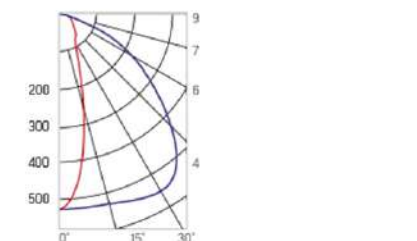

12° и 19°

60° и 90°

30°×110°

Olymp PHYTO

Угол поворота – 180°
 Размер светильника:
 426×431×347mm
 Размер упаковки
 светильника:
 476×481×252mm
 PF ≥ 0,97

Артикул	Мощность	PPF, мкмоль/с	Угол рассеивания
V1-I2-70096-04L10-65130RB	130W	291	12°
V1-I2-70096-04L09-65130RB	130W	291	19°
V1-I2-70096-04L07-65130RB	130W	291	60°
V1-I2-70096-04L06-65130RB	130W	291	90°
V1-I2-70096-04L08-65130RB	130W	291	30°x110°
V1-I2-70096-04L05-65130RB	130W	291	120°

12° и 19°

60° и 90°

Olymp PHYTO Premium

Угол поворота – 180°
 Размер светильника:
 426×431×347mm
 Размер упаковки
 светильника:
 476×481×252mm
 PF ≥ 0,97

Артикул	Мощность	PPF, мкмоль/с	Угол рассеивания
V1-I2-70096-04L10-6515040	150W	308	12°
V1-I2-70096-04L09-6515040	150W	308	19°
V1-I2-70096-04L07-6515040	150W	308	60°
V1-I2-70096-04L06-6515040	150W	308	90°
V1-I2-70096-04L08-6515040	150W	308	30°x110°
V1-I2-70096-04L05-6515040	150W	308	120°

12° и 19°

60° и 90°

30°x110°

Olymp PHYTO

Угол поворота – 180°
 Размер светильника:
 426×431×347mm
 Размер упаковки
 светильника:
 476×481×252mm
 PF ≥ 0,97

○ металл

Артикул	Мощность	PPF, мкмоль/с	Угол рассеивания
V1-I2-70096-04L10-65180RB	180W	388	12°
V1-I2-70096-04L09-65180RB	180W	388	19°
V1-I2-70096-04L07-65180RB	180W	388	60°
V1-I2-70096-04L06-65180RB	180W	388	90°
V1-I2-70096-04L08-65180RB	180W	388	30°x110°
V1-I2-70096-04L05-65180RB	180W	388	120°