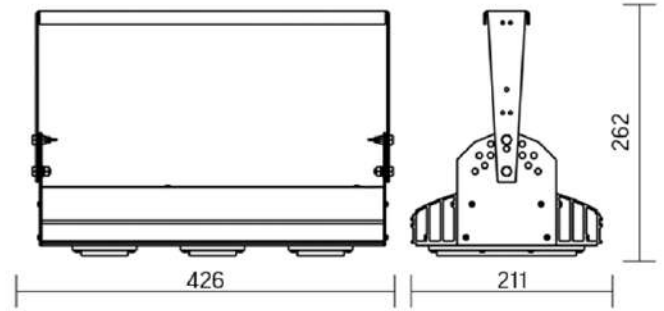

Olymp PHYTO

Угол поворота – 180°
 Размер светильника:
 426×211×262mm
 Размер упаковки
 светильника:
 480×310×150mm
 PF ≥ 0,97

Артикул	Мощность	PPF, мкмоль/с	Угол рассеивания
V1-I2-70077-04L10-65065RB	65W	145	12°
V1-I2-70077-04L09-65065RB	65W	145	19°
V1-I2-70077-04L07-65065RB	65W	145	60°
V1-I2-70077-04L06-65065RB	65W	145	90°
V1-I2-70077-04L08-65065RB	65W	145	30°x110°
V1-I2-70077-04L05-65065RB	65W	145	120°

Olymp PHYTO Premium

Угол поворота – 180°
 Размер светильника:
 426×211×262mm
 Размер упаковки
 светильника:
 480×310×150mm
 PF ≥ 0,97

Артикул	Мощность	PPF, мкмоль/с	Угол рассеивания
V1-I2-70077-04L10-6506540	65W	145	12°
V1-I2-70077-04L09-6506540	65W	145	19°
V1-I2-70077-04L07-6506540	65W	145	60°
V1-I2-70077-04L06-6506540	65W	145	90°
V1-I2-70077-04L08-6506540	65W	145	30°x110°
V1-I2-70077-04L05-6506540	65W	145	120°

Olymp PHYTO

Угол поворота – 180°
 Размер светильника:
 426×211×262mm
 Размер упаковки
 светильника:
 480×310×150mm
 PF ≥ 0,97

○ металл

Артикул	Мощность	PPF, мкмоль/с	Угол рассеивания
V1-I2-70077-04L10-65090RB	90W	194	12°
V1-I2-70077-04L09-65090RB	90W	194	19°
V1-I2-70077-04L07-65090RB	90W	194	60°
V1-I2-70077-04L06-65090RB	90W	194	90°
V1-I2-70077-04L08-65090RB	90W	194	30°x110°
V1-I2-70077-04L05-65090RB	90W	194	120°

12° и 19°

60° и 90°

30°x110°

Olymp PHYTO Premium

Угол поворота – 180°
 Размер светильника:
 426 211×262mm
 Размер упаковки
 светильника:
 480×310×150mm
 PF ≥ 0,97

○ металл

Артикул	Мощность	PPF, мкмоль/с	Угол рассеивания
V1-I2-70077-04L10-6510040	100W	206	12°
V1-I2-70077-04L09-6510040	100W	206	19°
V1-I2-70077-04L07-6510040	100W	206	60°
V1-I2-70077-04L06-6510040	100W	206	90°
V1-I2-70077-04L08-6510040	100W	206	30°x110°
V1-I2-70077-04L05-6510040	100W	206	120°