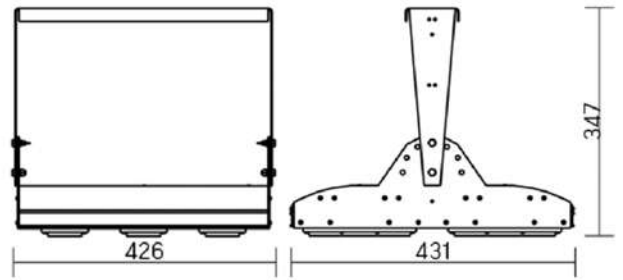

12° и 19°

60° и 90°

30°×110°

Olymp PHYTO Premium

Угол поворота – 180°
 Размер светильника:
 546×211×262mm
 Размер упаковки
 светильника:
 595×310×150mm
 PF ≥ 0,97

Артикул	Мощность	PPF, мкмоль/с	Угол рассеивания
V1-I2-70077-04L10-6510040	125W	257	12°
V1-I2-70077-04L09-6510040	125W	257	19°
V1-I2-70078-04L07-6512540	125W	257	60°
V1-I2-70078-04L06-6512540	125W	257	90°
V1-I2-70078-04L08-6512540	125W	257	30°×110°
V1-I2-70078-04L05-6512540	125W	257	120°

12° и 19°

60° и 90°

30°×110°

Olymp PHYTO

Угол поворота – 180°
 Размер светильника:
 426×431×347mm
 Размер упаковки
 светильника:
 476×481×252mm
 PF ≥ 0,97

Артикул	Мощность	PPF, мкмоль/с	Угол рассеивания
V1-I2-70096-04L10-65130RB	130W	291	12°
V1-I2-70096-04L09-65130RB	130W	291	19°
V1-I2-70096-04L07-65130RB	130W	291	60°
V1-I2-70096-04L06-65130RB	130W	291	90°
V1-I2-70096-04L08-65130RB	130W	291	30°x110°
V1-I2-70096-04L05-65130RB	130W	291	120°

12° и 19°

60° и 90°

Olymp PHYTO Premium

Угол поворота – 180°
 Размер светильника:
 426×431×347mm
 Размер упаковки
 светильника:
 476×481×252mm
 PF ≥ 0,97

Артикул	Мощность	PPF, мкмоль/с	Угол рассеивания
V1-I2-70096-04L10-6515040	150W	308	12°
V1-I2-70096-04L09-6515040	150W	308	19°
V1-I2-70096-04L07-6515040	150W	308	60°
V1-I2-70096-04L06-6515040	150W	308	90°
V1-I2-70096-04L08-6515040	150W	308	30°x110°
V1-I2-70096-04L05-6515040	150W	308	120°

12° и 19°

60° и 90°

30°x110°

Olymp PHYTO

Угол поворота – 180°
 Размер светильника:
 426×431×347mm
 Размер упаковки
 светильника:
 476×481×252mm
 PF ≥ 0,97

○ металл

Артикул	Мощность	PPF, мкмоль/с	Угол рассеивания
V1-I2-70096-04L10-65180RB	180W	388	12°
V1-I2-70096-04L09-65180RB	180W	388	19°
V1-I2-70096-04L07-65180RB	180W	388	60°
V1-I2-70096-04L06-65180RB	180W	388	90°
V1-I2-70096-04L08-65180RB	180W	388	30°x110°
V1-I2-70096-04L05-65180RB	180W	388	120°