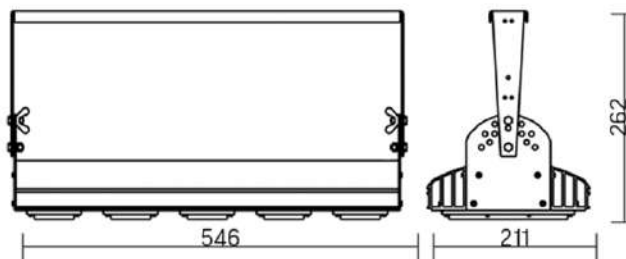

12° и 19°

60° и 90°

30°x110°

Olymp PHYTO Premium

Угол поворота – 180°
 Размер светильника:
 426 211×262mm
 Размер упаковки
 светильника:
 480×310×150mm
 PF ≥ 0,97

○ металл

Артикул	Мощность	PPF, мкмоль/с	Угол рассеивания
V1-I2-70077-04L10-6510040	100W	206	12°
V1-I2-70077-04L09-6510040	100W	206	19°
V1-I2-70077-04L07-6510040	100W	206	60°
V1-I2-70077-04L06-6510040	100W	206	90°
V1-I2-70077-04L08-6510040	100W	206	30°x110°
V1-I2-70077-04L05-6510040	100W	206	120°

12° и 19°

60° и 90°

30°x110°

Olymp PHYTO

Угол поворота – 180°
 Размер светильника:
 546×211×262mm
 Размер упаковки
 светильника:
 595×310×150mm
 PF ≥ 0,97

Артикул	Мощность	PPF, мкмоль/с	Угол рассеивания
V1-I2-70077-04L10-6510040	110W	242	12°
V1-I2-70077-04L09-6510040	110W	242	19°
V1-I2-70078-04L07-65110RB	110W	242	60°
V1-I2-70078-04L06-65110RB	110W	242	90°
V1-I2-70078-04L08-65110RB	110W	242	30°×110°
V1-I2-70078-04L05-65110RB	110W	242	120°

12° и 19°

60° и 90°

30°×110°

Olymp PHYTO Premium

Угол поворота – 180°
 Размер светильника:
 546×211×262mm
 Размер упаковки
 светильника:
 595×310×150mm
 PF ≥ 0,97

Артикул	Мощность	PPF, мкмоль/с	Угол рассеивания
V1-I2-70077-04L10-6510040	125W	257	12°
V1-I2-70077-04L09-6510040	125W	257	19°
V1-I2-70078-04L07-6512540	125W	257	60°
V1-I2-70078-04L06-6512540	125W	257	90°
V1-I2-70078-04L08-6512540	125W	257	30°×110°
V1-I2-70078-04L05-6512540	125W	257	120°

12° и 19°

60° и 90°

30°×110°

Olymp PHYTO

Угол поворота – 180°
 Размер светильника:
 426×431×347mm
 Размер упаковки
 светильника:
 476×481×252mm
 PF ≥ 0,97

Артикул	Мощность	PPF, мкмоль/с	Угол рассеивания
V1-I2-70096-04L10-65130RB	130W	291	12°
V1-I2-70096-04L09-65130RB	130W	291	19°
V1-I2-70096-04L07-65130RB	130W	291	60°
V1-I2-70096-04L06-65130RB	130W	291	90°
V1-I2-70096-04L08-65130RB	130W	291	30°x110°
V1-I2-70096-04L05-65130RB	130W	291	120°