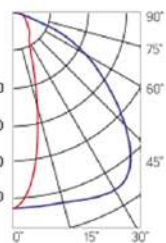

12° и 19°

60° и 90°

30°x110°

Olymp PHYTO

Угол поворота – 180°
 Размер светильника:
 546×211×262mm
 Размер упаковки
 светильника:
 595×310×150mm
 PF ≥ 0,97

Артикул	Мощность	PPF, мкмоль/с	Угол рассеивания
V1-I2-70077-04L10-6510040	110W	242	12°
V1-I2-70077-04L09-6510040	110W	242	19°
V1-I2-70078-04L07-65110RB	110W	242	60°
V1-I2-70078-04L06-65110RB	110W	242	90°
V1-I2-70078-04L08-65110RB	110W	242	30°×110°
V1-I2-70078-04L05-65110RB	110W	242	120°

12° и 19°

60° и 90°

30°×110°

Olymp PHYTO Premium

Угол поворота – 180°
 Размер светильника:
 546×211×262mm
 Размер упаковки
 светильника:
 595×310×150mm
 PF ≥ 0,97

Артикул	Мощность	PPF, мкмоль/с	Угол рассеивания
V1-I2-70077-04L10-6510040	125W	257	12°
V1-I2-70077-04L09-6510040	125W	257	19°
V1-I2-70078-04L07-6512540	125W	257	60°
V1-I2-70078-04L06-6512540	125W	257	90°
V1-I2-70078-04L08-6512540	125W	257	30°×110°
V1-I2-70078-04L05-6512540	125W	257	120°

12° и 19°

60° и 90°

30°×110°

Olymp PHYTO

Угол поворота – 180°
 Размер светильника:
 426×431×347mm
 Размер упаковки
 светильника:
 476×481×252mm
 PF ≥ 0,97

Артикул	Мощность	PPF, мкмоль/с	Угол рассеивания
V1-I2-70096-04L10-65130RB	130W	291	12°
V1-I2-70096-04L09-65130RB	130W	291	19°
V1-I2-70096-04L07-65130RB	130W	291	60°
V1-I2-70096-04L06-65130RB	130W	291	90°
V1-I2-70096-04L08-65130RB	130W	291	30°x110°
V1-I2-70096-04L05-65130RB	130W	291	120°