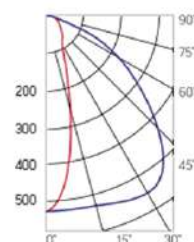

12° и 19°

60° и 90°

30°x110°

Olymp PHYTO

Угол поворота – 180°
 Размер светильника:
 426×431×347mm
 Размер упаковки
 светильника:
 476×481×252mm
 PF ≥ 0,97

○ металл

Артикул	Мощность	PPF, мкмоль/с	Угол рассеивания
V1-I2-70096-04L10-65180RB	180W	388	12°
V1-I2-70096-04L09-65180RB	180W	388	19°
V1-I2-70096-04L07-65180RB	180W	388	60°
V1-I2-70096-04L06-65180RB	180W	388	90°
V1-I2-70096-04L08-65180RB	180W	388	30°x110°
V1-I2-70096-04L05-65180RB	180W	388	120°

12° и 19°

60° и 90°

30°x110°

Olymp PHYTO Premium

Угол поворота – 180°
 Размер светильника:
 310×211×262mm
 Размер упаковки
 светильника:
 400×310×150mm
 PF ≥ 0,97

○ металл

Артикул	Мощность	PPF, мкмоль/с	Угол рассеивания
V1-I2-70096-04L10-6520040	200W	411	12°
V1-I2-70096-04L09-6520040	200W	411	19°
V1-I2-70096-04L07-6520040	200W	411	60°
V1-I2-70096-04L06-6520040	200W	411	90°
V1-I2-70096-04L08-6520040	200W	411	30°x110°
V1-I2-70096-04L05-6520040	200W	411	120°

12° и 19°

60° и 90°

30°x110°

Olymp PHYTO

Угол поворота – 180°
 Размер светильника:
 546×431×347mm
 Размер упаковки
 светильника:
 620×567×252mm
 PF ≥ 0,97

Артикул	Мощность	PPF, мкмоль/с	Угол рассеивания
V1-I2-70097-04L10-65220RB	220W	485	12°
V1-I2-70097-04L09-65220RB	220W	485	19°
V1-I2-70097-04L07-65220RB	220W	485	60°
V1-I2-70097-04L06-65220RB	220W	485	90°
V1-I2-70097-04L08-65220RB	220W	485	30°x110°
V1-I2-70097-04L05-65220RB	220W	485	120°