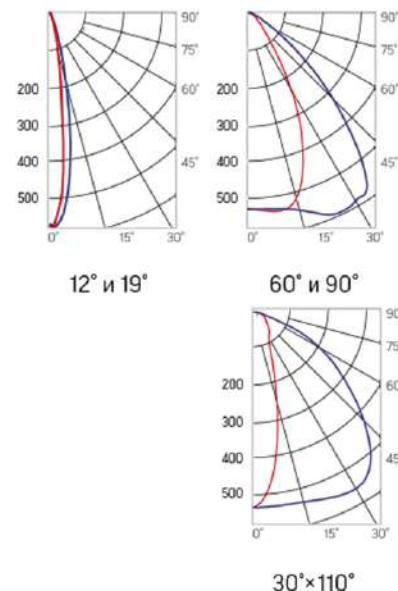

Olymp PHYTO

Угол поворота – 180°
 Размер светильника:
 310×211×262mm
 Размер упаковки
 (светильника):
 400×310×150mm
 PF ≥ 0,97

○ металл

Артикул	Мощность	PPF, мкмоль/с	Угол рассеивания
V1-I2-70076-04L10-65045RB	45W	97	12°
V1-I2-70076-04L09-65045RB	45W	97	19°
V1-I2-70076-04L07-65045RB	45W	97	60°
V1-I2-70076-04L06-65045RB	45W	97	90°
V1-I2-70076-04L08-65045RB	45W	97	30°x110°
V1-I2-70076-04L05-65045RB	45W	97	120°

Olymp PHYTO Premium

Угол поворота – 180°
 Размер светильника:
 310×211×262mm
 Размер упаковки
 светильника:
 400×310×150mm
 PF ≥ 0,97

○ металл

Артикул	Мощность	PPF, мкмоль/с	Угол рассеивания
V1-I2-70076-04L10-6505040	50W	103	12°
V1-I2-70076-04L09-6505040	50W	103	19°
V1-I2-70076-04L07-6505040	50W	103	60°
V1-I2-70076-04L06-6505040	50W	103	90°
V1-I2-70076-04L08-6505040	50W	103	30°x110°
V1-I2-70076-04L05-6505040	50W	103	120°

Olymp PHYTO

Угол поворота – 180°
 Размер светильника:
 426×211×262mm
 Размер упаковки
 светильника:
 480×310×150mm
 PF ≥ 0,97

Артикул	Мощность	PPF, мкмоль/с	Угол рассеивания
V1-I2-70077-04L10-65065RB	65W	145	12°
V1-I2-70077-04L09-65065RB	65W	145	19°
V1-I2-70077-04L07-65065RB	65W	145	60°
V1-I2-70077-04L06-65065RB	65W	145	90°
V1-I2-70077-04L08-65065RB	65W	145	30°x110°
V1-I2-70077-04L05-65065RB	65W	145	120°