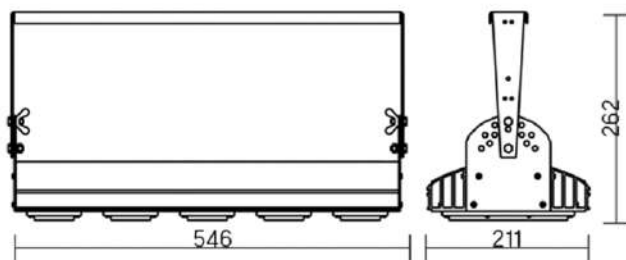

12° и 19°

60° и 90°

30°x110°

Olymp PHYTO Premium

Угол поворота – 180°
 Размер светильника:
 426 211×262mm
 Размер упаковки
 светильника:
 480×310×150mm
 PF ≥ 0,97

○ металл

Артикул	Мощность	PPF, мкмоль/с	Угол рассеивания
V1-I2-70077-04L10-6510040	100W	206	12°
V1-I2-70077-04L09-6510040	100W	206	19°
V1-I2-70077-04L07-6510040	100W	206	60°
V1-I2-70077-04L06-6510040	100W	206	90°
V1-I2-70077-04L08-6510040	100W	206	30°x110°
V1-I2-70077-04L05-6510040	100W	206	120°

12° и 19°

60° и 90°

30°x110°

Olymp PHYTO

Угол поворота – 180°
 Размер светильника:
 546×211×262mm
 Размер упаковки
 светильника:
 595×310×150mm
 PF ≥ 0,97

Артикул	Мощность	PPF, мкмоль/с	Угол рассеивания
V1-I2-70077-04L10-6510040	110W	242	12°
V1-I2-70077-04L09-6510040	110W	242	19°
V1-I2-70078-04L07-65110RB	110W	242	60°
V1-I2-70078-04L06-65110RB	110W	242	90°
V1-I2-70078-04L08-65110RB	110W	242	30°×110°
V1-I2-70078-04L05-65110RB	110W	242	120°

12° и 19°

60° и 90°

30°×110°

Olymp PHYTO Premium

Угол поворота – 180°
 Размер светильника:
 546×211×262mm
 Размер упаковки
 светильника:
 595×310×150mm
 PF ≥ 0,97

Артикул	Мощность	PPF, мкмоль/с	Угол рассеивания
V1-I2-70077-04L10-6510040	125W	257	12°
V1-I2-70077-04L09-6510040	125W	257	19°
V1-I2-70078-04L07-6512540	125W	257	60°
V1-I2-70078-04L06-6512540	125W	257	90°
V1-I2-70078-04L08-6512540	125W	257	30°×110°
V1-I2-70078-04L05-6512540	125W	257	120°

12° и 19°

60° и 90°

30°×110°

Olymp PHYTO

Угол поворота – 180°
 Размер светильника:
 426×431×347mm
 Размер упаковки
 светильника:
 476×481×252mm
 PF ≥ 0,97

Артикул	Мощность	PPF, мкмоль/с	Угол рассеивания
V1-I2-70096-04L10-65130RB	130W	291	12°
V1-I2-70096-04L09-65130RB	130W	291	19°
V1-I2-70096-04L07-65130RB	130W	291	60°
V1-I2-70096-04L06-65130RB	130W	291	90°
V1-I2-70096-04L08-65130RB	130W	291	30°x110°
V1-I2-70096-04L05-65130RB	130W	291	120°