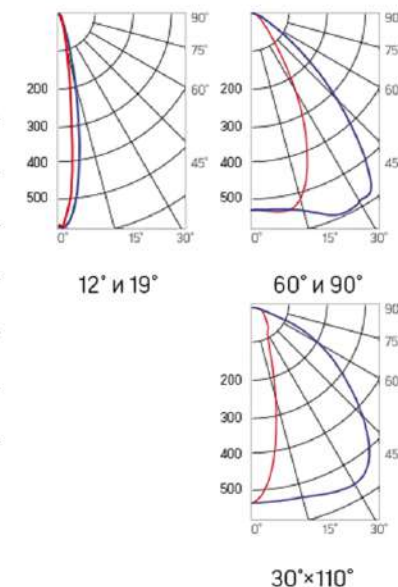

Olymp PHYTO Premium

Угол поворота – 180°
 Размер светильника:
 310×211×262mm
 Размер упаковки
 светильника:
 400×310×150mm
 PF ≥ 0,97

○ металл

Артикул	Мощность	PPF, мкмоль/с	Угол рассеивания
V1-I2-70076-04L10-6505040	50W	103	12°
V1-I2-70076-04L09-6505040	50W	103	19°
V1-I2-70076-04L07-6505040	50W	103	60°
V1-I2-70076-04L06-6505040	50W	103	90°
V1-I2-70076-04L08-6505040	50W	103	30°x110°
V1-I2-70076-04L05-6505040	50W	103	120°

Olymp PHYTO

Угол поворота – 180°
 Размер светильника:
 426×211×262mm
 Размер упаковки
 светильника:
 480×310×150mm
 PF ≥ 0,97

Артикул	Мощность	PPF, мкмоль/с	Угол рассеивания
V1-I2-70077-04L10-65065RB	65W	145	12°
V1-I2-70077-04L09-65065RB	65W	145	19°
V1-I2-70077-04L07-65065RB	65W	145	60°
V1-I2-70077-04L06-65065RB	65W	145	90°
V1-I2-70077-04L08-65065RB	65W	145	30°x110°
V1-I2-70077-04L05-65065RB	65W	145	120°

Olymp PHYTO Premium

Угол поворота – 180°
 Размер светильника:
 426×211×262mm
 Размер упаковки
 светильника:
 480×310×150mm
 PF ≥ 0,97

Артикул	Мощность	PPF, мкмоль/с	Угол рассеивания
V1-I2-70077-04L10-6506540	65W	145	12°
V1-I2-70077-04L09-6506540	65W	145	19°
V1-I2-70077-04L07-6506540	65W	145	60°
V1-I2-70077-04L06-6506540	65W	145	90°
V1-I2-70077-04L08-6506540	65W	145	30°x110°
V1-I2-70077-04L05-6506540	65W	145	120°

Olymp PHYTO

Угол поворота – 180°
 Размер светильника:
 426×211×262mm
 Размер упаковки
 светильника:
 480×310×150mm
 PF ≥ 0,97

○ металл

Артикул	Мощность	PPF, мкмоль/с	Угол рассеивания
V1-I2-70077-04L10-65090RB	90W	194	12°
V1-I2-70077-04L09-65090RB	90W	194	19°
V1-I2-70077-04L07-65090RB	90W	194	60°
V1-I2-70077-04L06-65090RB	90W	194	90°
V1-I2-70077-04L08-65090RB	90W	194	30°x110°
V1-I2-70077-04L05-65090RB	90W	194	120°