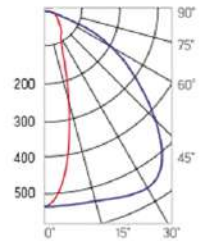

12° и 19°

60° и 90°

30°x110°

Olymp PHYTO Premium

Угол поворота – 180°
 Размер светильника:
 310×211×262mm
 Размер упаковки
 светильника:
 400×310×150mm
 PF ≥ 0,97

○ металл

Артикул	Мощность	PPF, мкмоль/с	Угол рассеивания
V1-I2-70096-04L10-6520040	200W	411	12°
V1-I2-70096-04L09-6520040	200W	411	19°
V1-I2-70096-04L07-6520040	200W	411	60°
V1-I2-70096-04L06-6520040	200W	411	90°
V1-I2-70096-04L08-6520040	200W	411	30°x110°
V1-I2-70096-04L05-6520040	200W	411	120°

12° и 19°

60° и 90°

30°x110°

Olymp PHYTO

Угол поворота – 180°
 Размер светильника:
 546×431×347mm
 Размер упаковки
 светильника:
 620×567×252mm
 PF ≥ 0,97

Артикул	Мощность	PPF, мкмоль/с	Угол рассеивания
V1-I2-70097-04L10-65220RB	220W	485	12°
V1-I2-70097-04L09-65220RB	220W	485	19°
V1-I2-70097-04L07-65220RB	220W	485	60°
V1-I2-70097-04L06-65220RB	220W	485	90°
V1-I2-70097-04L08-65220RB	220W	485	30°x110°
V1-I2-70097-04L05-65220RB	220W	485	120°

12° и 19°

60° и 90°

30°x110°

○ металл

Olymp PHYTO Premium

Угол поворота – 180°
 Размер светильника:
 546×431×347mm
 Размер упаковки
 светильника:
 620×567×252mm
 PF ≥ 0,97

Артикул	Мощность	PPF, мкмоль/с	Угол рассеивания
V1-I2-70097-04L10-6525040	250W	514	12°
V1-I2-70097-04L09-6525040	250W	514	19°
V1-I2-70097-04L07-6525040	250W	514	60°
V1-I2-70097-04L06-6525040	250W	514	90°
V1-I2-70097-04L08-6525040	250W	514	30°x110°
V1-I2-70097-04L05-6525040	250W	514	120°