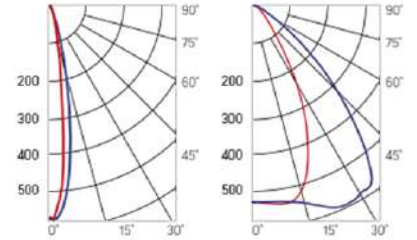

12° и 19°

60° и 90°

30°×110°

Olymp PHYTO Premium

Угол поворота – 180°
 Размер светильника:
 546×211×262mm
 Размер упаковки
 светильника:
 595×310×150mm
 PF ≥ 0,97

Артикул	Мощность	PPF, мкмоль/с	Угол рассеивания
V1-I2-70077-04L10-6510040	125W	257	12°
V1-I2-70077-04L09-6510040	125W	257	19°
V1-I2-70078-04L07-6512540	125W	257	60°
V1-I2-70078-04L06-6512540	125W	257	90°
V1-I2-70078-04L08-6512540	125W	257	30°×110°
V1-I2-70078-04L05-6512540	125W	257	120°

12° и 19°

60° и 90°

30°×110°

Olymp PHYTO

Угол поворота – 180°
 Размер светильника:
 426×431×347mm
 Размер упаковки
 светильника:
 476×481×252mm
 PF ≥ 0,97

Артикул	Мощность	PPF, мкмоль/с	Угол рассеивания
V1-I2-70096-04L10-65130RB	130W	291	12°
V1-I2-70096-04L09-65130RB	130W	291	19°
V1-I2-70096-04L07-65130RB	130W	291	60°
V1-I2-70096-04L06-65130RB	130W	291	90°
V1-I2-70096-04L08-65130RB	130W	291	30°x110°
V1-I2-70096-04L05-65130RB	130W	291	120°

12° и 19°

60° и 90°

Olymp PHYTO Premium

Угол поворота – 180°
 Размер светильника:
 426×431×347mm
 Размер упаковки
 светильника:
 476×481×252mm
 PF ≥ 0,97

Артикул	Мощность	PPF, мкмоль/с	Угол рассеивания
V1-I2-70096-04L10-6515040	150W	308	12°
V1-I2-70096-04L09-6515040	150W	308	19°
V1-I2-70096-04L07-6515040	150W	308	60°
V1-I2-70096-04L06-6515040	150W	308	90°
V1-I2-70096-04L08-6515040	150W	308	30°x110°
V1-I2-70096-04L05-6515040	150W	308	120°