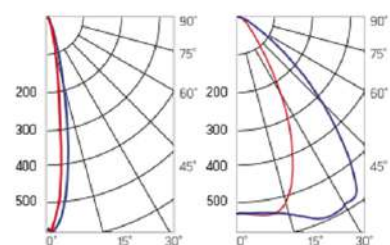

12° и 19°

60° и 90°

30°x110°

Olymp PHYTO

Угол поворота – 180°
 Размер светильника:
 546×211×262mm
 Размер упаковки
 светильника:
 595×310×150mm
 PF ≥ 0,97

Артикул	Мощность	PPF, мкмоль/с	Угол рассеивания
V1-I2-70077-04L10-6510040	110W	242	12°
V1-I2-70077-04L09-6510040	110W	242	19°
V1-I2-70078-04L07-65110RB	110W	242	60°
V1-I2-70078-04L06-65110RB	110W	242	90°
V1-I2-70078-04L08-65110RB	110W	242	30°×110°
V1-I2-70078-04L05-65110RB	110W	242	120°

12° и 19°

60° и 90°

30°×110°

Olymp PHYTO Premium

Угол поворота – 180°
 Размер светильника:
 546×211×262mm
 Размер упаковки
 светильника:
 595×310×150mm
 PF ≥ 0,97

Артикул	Мощность	PPF, мкмоль/с	Угол рассеивания
V1-I2-70077-04L10-6510040	125W	257	12°
V1-I2-70077-04L09-6510040	125W	257	19°
V1-I2-70078-04L07-6512540	125W	257	60°
V1-I2-70078-04L06-6512540	125W	257	90°
V1-I2-70078-04L08-6512540	125W	257	30°×110°
V1-I2-70078-04L05-6512540	125W	257	120°

12° и 19°

60° и 90°

30°×110°

Olymp PHYTO

Угол поворота – 180°
 Размер светильника:
 426×431×347mm
 Размер упаковки
 светильника:
 476×481×252mm
 PF ≥ 0,97

Артикул	Мощность	PPF, мкмоль/с	Угол рассеивания
V1-I2-70096-04L10-65130RB	130W	291	12°
V1-I2-70096-04L09-65130RB	130W	291	19°
V1-I2-70096-04L07-65130RB	130W	291	60°
V1-I2-70096-04L06-65130RB	130W	291	90°
V1-I2-70096-04L08-65130RB	130W	291	30°x110°
V1-I2-70096-04L05-65130RB	130W	291	120°