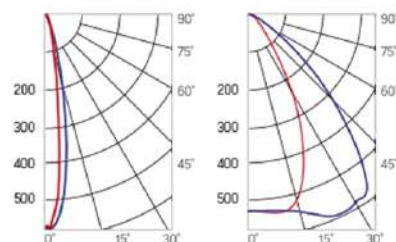

12° и 19°

60° и 90°

30°x110°

Olymp PHYTO

Угол поворота – 180°
 Размер светильника:
 426×431×347mm
 Размер упаковки
 светильника:
 476×481×252mm
 PF ≥ 0,97

○ металл

Артикул	Мощность	PPF, мкмоль/с	Угол рассеивания
V1-I2-70096-04L10-65180RB	180W	388	12°
V1-I2-70096-04L09-65180RB	180W	388	19°
V1-I2-70096-04L07-65180RB	180W	388	60°
V1-I2-70096-04L06-65180RB	180W	388	90°
V1-I2-70096-04L08-65180RB	180W	388	30°x110°
V1-I2-70096-04L05-65180RB	180W	388	120°

12° и 19°

60° и 90°

30°x110°

Olymp PHYTO Premium

Угол поворота – 180°
 Размер светильника:
 310×211×262mm
 Размер упаковки
 светильника:
 400×310×150mm
 PF ≥ 0,97

○ металл

Артикул	Мощность	PPF, мкмоль/с	Угол рассеивания
V1-I2-70096-04L10-6520040	200W	411	12°
V1-I2-70096-04L09-6520040	200W	411	19°
V1-I2-70096-04L07-6520040	200W	411	60°
V1-I2-70096-04L06-6520040	200W	411	90°
V1-I2-70096-04L08-6520040	200W	411	30°x110°
V1-I2-70096-04L05-6520040	200W	411	120°

12° и 19°

60° и 90°

30°x110°

Olymp PHYTO

Угол поворота – 180°
 Размер светильника:
 546×431×347mm
 Размер упаковки
 светильника:
 620×567×252mm
 PF ≥ 0,97

Артикул	Мощность	PPF, мкмоль/с	Угол рассеивания
V1-I2-70097-04L10-65220RB	220W	485	12°
V1-I2-70097-04L09-65220RB	220W	485	19°
V1-I2-70097-04L07-65220RB	220W	485	60°
V1-I2-70097-04L06-65220RB	220W	485	90°
V1-I2-70097-04L08-65220RB	220W	485	30°x110°
V1-I2-70097-04L05-65220RB	220W	485	120°