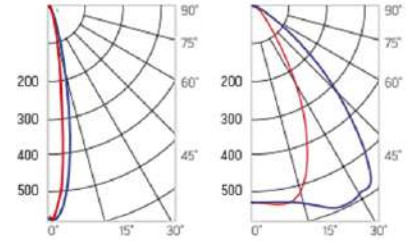

12° и 19°

60° и 90°

30°x110°

Olymp PHYTO Premium

Угол поворота – 180°
 Размер светильника:
 310×211×262mm
 Размер упаковки
 светильника:
 400×310×150mm
 PF ≥ 0,97

○ металл

Артикул	Мощность	PPF, мкмоль/с	Угол рассеивания
V1-I2-70096-04L10-6520040	200W	411	12°
V1-I2-70096-04L09-6520040	200W	411	19°
V1-I2-70096-04L07-6520040	200W	411	60°
V1-I2-70096-04L06-6520040	200W	411	90°
V1-I2-70096-04L08-6520040	200W	411	30°x110°
V1-I2-70096-04L05-6520040	200W	411	120°

12° и 19°

60° и 90°

30°x110°

Olymp PHYTO

Угол поворота – 180°
 Размер светильника:
 546×431×347mm
 Размер упаковки
 светильника:
 620×567×252mm
 PF ≥ 0,97

Артикул	Мощность	PPF, мкмоль/с	Угол рассеивания
V1-I2-70097-04L10-65220RB	220W	485	12°
V1-I2-70097-04L09-65220RB	220W	485	19°
V1-I2-70097-04L07-65220RB	220W	485	60°
V1-I2-70097-04L06-65220RB	220W	485	90°
V1-I2-70097-04L08-65220RB	220W	485	30°x110°
V1-I2-70097-04L05-65220RB	220W	485	120°

12° и 19°

60° и 90°

30°x110°

○ металл

Olymp PHYTO Premium

Угол поворота – 180°
 Размер светильника:
 546×431×347mm
 Размер упаковки
 светильника:
 620×567×252mm
 PF ≥ 0,97

Артикул	Мощность	PPF, мкмоль/с	Угол рассеивания
V1-I2-70097-04L10-6525040	250W	514	12°
V1-I2-70097-04L09-6525040	250W	514	19°
V1-I2-70097-04L07-6525040	250W	514	60°
V1-I2-70097-04L06-6525040	250W	514	90°
V1-I2-70097-04L08-6525040	250W	514	30°x110°
V1-I2-70097-04L05-6525040	250W	514	120°