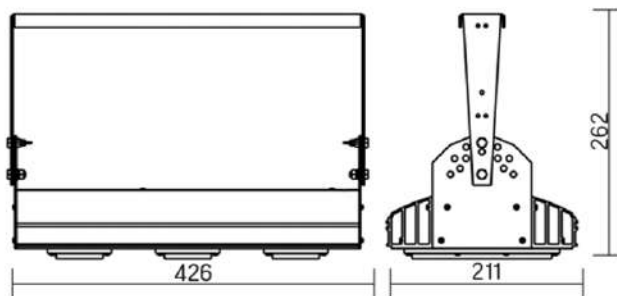

Olymp PHYTO

Угол поворота – 180°
 Размер светильника:
 310×211×262mm
 Размер упаковки
 (светильника):
 400×310×150mm
 PF ≥ 0,97

○ металл

Артикул	Мощность	PPF, мкмоль/с	Угол рассеивания
V1-I2-70076-04L10-65045RB	45W	97	12°
V1-I2-70076-04L09-65045RB	45W	97	19°
V1-I2-70076-04L07-65045RB	45W	97	60°
V1-I2-70076-04L06-65045RB	45W	97	90°
V1-I2-70076-04L08-65045RB	45W	97	30°x110°
V1-I2-70076-04L05-65045RB	45W	97	120°

Olymp PHYTO Premium

Угол поворота – 180°
 Размер светильника:
 310×211×262mm
 Размер упаковки
 светильника:
 400×310×150mm
 PF ≥ 0,97

○ металл

Артикул	Мощность	PPF, мкмоль/с	Угол рассеивания
V1-I2-70076-04L10-6505040	50W	103	12°
V1-I2-70076-04L09-6505040	50W	103	19°
V1-I2-70076-04L07-6505040	50W	103	60°
V1-I2-70076-04L06-6505040	50W	103	90°
V1-I2-70076-04L08-6505040	50W	103	30°x110°
V1-I2-70076-04L05-6505040	50W	103	120°

Olymp PHYTO

Угол поворота – 180°
 Размер светильника:
 426×211×262mm
 Размер упаковки
 светильника:
 480×310×150mm
 PF ≥ 0,97

Артикул	Мощность	PPF, мкмоль/с	Угол рассеивания
V1-I2-70077-04L10-65065RB	65W	145	12°
V1-I2-70077-04L09-65065RB	65W	145	19°
V1-I2-70077-04L07-65065RB	65W	145	60°
V1-I2-70077-04L06-65065RB	65W	145	90°
V1-I2-70077-04L08-65065RB	65W	145	30°x110°
V1-I2-70077-04L05-65065RB	65W	145	120°

Olymp PHYTO Premium

Угол поворота – 180°
 Размер светильника:
 426×211×262mm
 Размер упаковки
 светильника:
 480×310×150mm
 PF ≥ 0,97

Артикул	Мощность	PPF, мкмоль/с	Угол рассеивания
V1-I2-70077-04L10-6506540	65W	145	12°
V1-I2-70077-04L09-6506540	65W	145	19°
V1-I2-70077-04L07-6506540	65W	145	60°
V1-I2-70077-04L06-6506540	65W	145	90°
V1-I2-70077-04L08-6506540	65W	145	30°x110°
V1-I2-70077-04L05-6506540	65W	145	120°