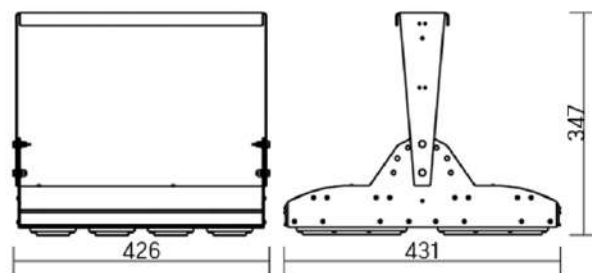

12° и 19°

60° и 90°

30°x110°

Olymp PHYTO

Угол поворота – 180°
 Размер светильника:
 426×431×347mm
 Размер упаковки
 светильника:
 476×481×252mm
 PF ≥ 0,97

○ металл

Артикул	Мощность	PPF, мкмоль/с	Угол рассеивания
V1-I2-70096-04L10-65180RB	180W	388	12°
V1-I2-70096-04L09-65180RB	180W	388	19°
V1-I2-70096-04L07-65180RB	180W	388	60°
V1-I2-70096-04L06-65180RB	180W	388	90°
V1-I2-70096-04L08-65180RB	180W	388	30°x110°
V1-I2-70096-04L05-65180RB	180W	388	120°

12° и 19°

60° и 90°

30°x110°

Olymp PHYTO Premium

Угол поворота – 180°
 Размер светильника:
 310×211×262mm
 Размер упаковки
 светильника:
 400×310×150mm
 PF ≥ 0,97

○ металл

Артикул	Мощность	PPF, мкмоль/с	Угол рассеивания
V1-I2-70096-04L10-6520040	200W	411	12°
V1-I2-70096-04L09-6520040	200W	411	19°
V1-I2-70096-04L07-6520040	200W	411	60°
V1-I2-70096-04L06-6520040	200W	411	90°
V1-I2-70096-04L08-6520040	200W	411	30°x110°
V1-I2-70096-04L05-6520040	200W	411	120°

12° и 19°

60° и 90°

30°x110°

Olymp PHYTO

Угол поворота – 180°
 Размер светильника:
 546×431×347mm
 Размер упаковки
 светильника:
 620×567×252mm
 PF ≥ 0,97

Артикул	Мощность	PPF, мкмоль/с	Угол рассеивания
V1-I2-70097-04L10-65220RB	220W	485	12°
V1-I2-70097-04L09-65220RB	220W	485	19°
V1-I2-70097-04L07-65220RB	220W	485	60°
V1-I2-70097-04L06-65220RB	220W	485	90°
V1-I2-70097-04L08-65220RB	220W	485	30°x110°
V1-I2-70097-04L05-65220RB	220W	485	120°

12° и 19°

60° и 90°

30°x110°

○ металл

Olymp PHYTO Premium

Угол поворота – 180°
 Размер светильника:
 546×431×347mm
 Размер упаковки
 светильника:
 620×567×252mm
 PF ≥ 0,97

Артикул	Мощность	PPF, мкмоль/с	Угол рассеивания
V1-I2-70097-04L10-6525040	250W	514	12°
V1-I2-70097-04L09-6525040	250W	514	19°
V1-I2-70097-04L07-6525040	250W	514	60°
V1-I2-70097-04L06-6525040	250W	514	90°
V1-I2-70097-04L08-6525040	250W	514	30°x110°
V1-I2-70097-04L05-6525040	250W	514	120°