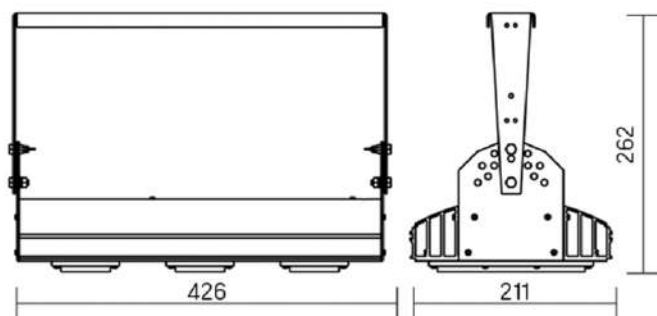

Olymp PHYTO Premium

Угол поворота – 180°
 Размер светильника:
 310×211×262mm
 Размер упаковки
 светильника:
 400×310×150mm
 PF ≥ 0,97

○ металл

Артикул	Мощность	PPF, мкмоль/с	Угол рассеивания
V1-I2-70076-04L10-6505040	50W	103	12°
V1-I2-70076-04L09-6505040	50W	103	19°
V1-I2-70076-04L07-6505040	50W	103	60°
V1-I2-70076-04L06-6505040	50W	103	90°
V1-I2-70076-04L08-6505040	50W	103	30°x110°
V1-I2-70076-04L05-6505040	50W	103	120°

Olymp PHYTO

Угол поворота – 180°
 Размер светильника:
 426×211×262mm
 Размер упаковки
 светильника:
 480×310×150mm
 PF ≥ 0,97

Артикул	Мощность	PPF, мкмоль/с	Угол рассеивания
V1-I2-70077-04L10-65065RB	65W	145	12°
V1-I2-70077-04L09-65065RB	65W	145	19°
V1-I2-70077-04L07-65065RB	65W	145	60°
V1-I2-70077-04L06-65065RB	65W	145	90°
V1-I2-70077-04L08-65065RB	65W	145	30°x110°
V1-I2-70077-04L05-65065RB	65W	145	120°

Olymp PHYTO Premium

Угол поворота – 180°
 Размер светильника:
 426×211×262mm
 Размер упаковки
 светильника:
 480×310×150mm
 PF ≥ 0,97

Артикул	Мощность	PPF, мкмоль/с	Угол рассеивания
V1-I2-70077-04L10-6506540	65W	145	12°
V1-I2-70077-04L09-6506540	65W	145	19°
V1-I2-70077-04L07-6506540	65W	145	60°
V1-I2-70077-04L06-6506540	65W	145	90°
V1-I2-70077-04L08-6506540	65W	145	30°x110°
V1-I2-70077-04L05-6506540	65W	145	120°

Olymp PHYTO

Угол поворота – 180°
 Размер светильника:
 426×211×262mm
 Размер упаковки
 светильника:
 480×310×150mm
 PF ≥ 0,97

○ металл

Артикул	Мощность	PPF, мкмоль/с	Угол рассеивания
V1-I2-70077-04L10-65090RB	90W	194	12°
V1-I2-70077-04L09-65090RB	90W	194	19°
V1-I2-70077-04L07-65090RB	90W	194	60°
V1-I2-70077-04L06-65090RB	90W	194	90°
V1-I2-70077-04L08-65090RB	90W	194	30°x110°
V1-I2-70077-04L05-65090RB	90W	194	120°