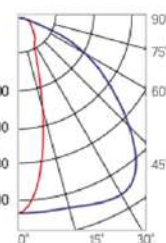

12° и 19°

60° и 90°

30°x110°

Olymp PHYTO Premium

Угол поворота – 180°
 Размер светильника:
 426 211×262mm
 Размер упаковки
 светильника:
 480×310×150mm
 PF ≥ 0,97

○ металл

Артикул	Мощность	PPF, мкмоль/с	Угол рассеивания
V1-I2-70077-04L10-6510040	100W	206	12°
V1-I2-70077-04L09-6510040	100W	206	19°
V1-I2-70077-04L07-6510040	100W	206	60°
V1-I2-70077-04L06-6510040	100W	206	90°
V1-I2-70077-04L08-6510040	100W	206	30°x110°
V1-I2-70077-04L05-6510040	100W	206	120°

12° и 19°

60° и 90°

30°x110°

Olymp PHYTO

Угол поворота – 180°
 Размер светильника:
 546×211×262mm
 Размер упаковки
 светильника:
 595×310×150mm
 PF ≥ 0,97

Артикул	Мощность	PPF, мкмоль/с	Угол рассеивания
V1-I2-70077-04L10-6510040	110W	242	12°
V1-I2-70077-04L09-6510040	110W	242	19°
V1-I2-70078-04L07-65110RB	110W	242	60°
V1-I2-70078-04L06-65110RB	110W	242	90°
V1-I2-70078-04L08-65110RB	110W	242	30°×110°
V1-I2-70078-04L05-65110RB	110W	242	120°

12° и 19°

60° и 90°

30°×110°

Olymp PHYTO Premium

Угол поворота – 180°
 Размер светильника:
 546×211×262mm
 Размер упаковки
 светильника:
 595×310×150mm
 PF ≥ 0,97

Артикул	Мощность	PPF, мкмоль/с	Угол рассеивания
V1-I2-70077-04L10-6510040	125W	257	12°
V1-I2-70077-04L09-6510040	125W	257	19°
V1-I2-70078-04L07-6512540	125W	257	60°
V1-I2-70078-04L06-6512540	125W	257	90°
V1-I2-70078-04L08-6512540	125W	257	30°×110°
V1-I2-70078-04L05-6512540	125W	257	120°