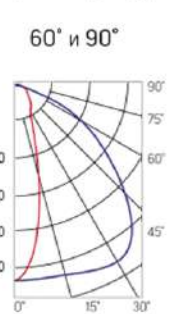

12° и 19°

60° и 90°

30°×110°

Olymp PHYTO Premium

Угол поворота – 180°
 Размер светильника:
 546×211×262mm
 Размер упаковки
 светильника:
 595×310×150mm
 PF ≥ 0,97

Артикул	Мощность	PPF, мкмоль/с	Угол рассеивания
V1-I2-70077-04L10-6510040	125W	257	12°
V1-I2-70077-04L09-6510040	125W	257	19°
V1-I2-70078-04L07-6512540	125W	257	60°
V1-I2-70078-04L06-6512540	125W	257	90°
V1-I2-70078-04L08-6512540	125W	257	30°×110°
V1-I2-70078-04L05-6512540	125W	257	120°

12° и 19°

60° и 90°

30°×110°

Olymp PHYTO

Угол поворота – 180°
 Размер светильника:
 426×431×347mm
 Размер упаковки
 светильника:
 476×481×252mm
 PF ≥ 0,97

Артикул	Мощность	PPF, мкмоль/с	Угол рассеивания
V1-I2-70096-04L10-65130RB	130W	291	12°
V1-I2-70096-04L09-65130RB	130W	291	19°
V1-I2-70096-04L07-65130RB	130W	291	60°
V1-I2-70096-04L06-65130RB	130W	291	90°
V1-I2-70096-04L08-65130RB	130W	291	30°x110°
V1-I2-70096-04L05-65130RB	130W	291	120°

12° и 19°

60° и 90°

Olymp PHYTO Premium

Угол поворота – 180°
 Размер светильника:
 426×431×347mm
 Размер упаковки
 светильника:
 476×481×252mm
 PF ≥ 0,97

Артикул	Мощность	PPF, мкмоль/с	Угол рассеивания
V1-I2-70096-04L10-6515040	150W	308	12°
V1-I2-70096-04L09-6515040	150W	308	19°
V1-I2-70096-04L07-6515040	150W	308	60°
V1-I2-70096-04L06-6515040	150W	308	90°
V1-I2-70096-04L08-6515040	150W	308	30°x110°
V1-I2-70096-04L05-6515040	150W	308	120°