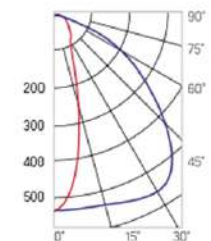

Olymp PHYTO

Угол поворота – 180°
 Размер светильника:
 426×211×262mm
 Размер упаковки
 светильника:
 480×310×150mm
 PF ≥ 0,97

○ металл

Артикул	Мощность	PPF, мкмоль/с	Угол рассеивания
V1-I2-70077-04L10-65090RB	90W	194	12°
V1-I2-70077-04L09-65090RB	90W	194	19°
V1-I2-70077-04L07-65090RB	90W	194	60°
V1-I2-70077-04L06-65090RB	90W	194	90°
V1-I2-70077-04L08-65090RB	90W	194	30°x110°
V1-I2-70077-04L05-65090RB	90W	194	120°

12° и 19°

60° и 90°

30°x110°

Olymp PHYTO Premium

Угол поворота – 180°
 Размер светильника:
 426 211×262mm
 Размер упаковки
 светильника:
 480×310×150mm
 PF ≥ 0,97

○ металл

Артикул	Мощность	PPF, мкмоль/с	Угол рассеивания
V1-I2-70077-04L10-6510040	100W	206	12°
V1-I2-70077-04L09-6510040	100W	206	19°
V1-I2-70077-04L07-6510040	100W	206	60°
V1-I2-70077-04L06-6510040	100W	206	90°
V1-I2-70077-04L08-6510040	100W	206	30°x110°
V1-I2-70077-04L05-6510040	100W	206	120°

12° и 19°

60° и 90°

30°x110°

Olymp PHYTO

Угол поворота – 180°
 Размер светильника:
 546×211×262mm
 Размер упаковки
 светильника:
 595×310×150mm
 PF ≥ 0,97

Артикул	Мощность	PPF, мкмоль/с	Угол рассеивания
V1-I2-70077-04L10-6510040	110W	242	12°
V1-I2-70077-04L09-6510040	110W	242	19°
V1-I2-70078-04L07-65110RB	110W	242	60°
V1-I2-70078-04L06-65110RB	110W	242	90°
V1-I2-70078-04L08-65110RB	110W	242	30°×110°
V1-I2-70078-04L05-65110RB	110W	242	120°

12° и 19°

60° и 90°

30°×110°

Olymp PHYTO Premium

Угол поворота – 180°
 Размер светильника:
 546×211×262mm
 Размер упаковки
 светильника:
 595×310×150mm
 PF ≥ 0,97

Артикул	Мощность	PPF, мкмоль/с	Угол рассеивания
V1-I2-70077-04L10-6510040	125W	257	12°
V1-I2-70077-04L09-6510040	125W	257	19°
V1-I2-70078-04L07-6512540	125W	257	60°
V1-I2-70078-04L06-6512540	125W	257	90°
V1-I2-70078-04L08-6512540	125W	257	30°×110°
V1-I2-70078-04L05-6512540	125W	257	120°