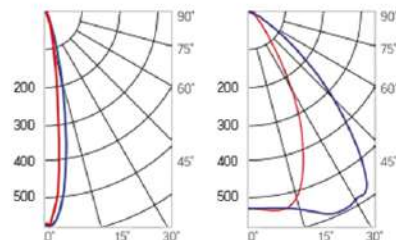

12° и 19°

60° и 90°

Olymp PHYTO Premium

Угол поворота – 180°
 Размер светильника:
 426×431×347mm
 Размер упаковки
 светильника:
 476×481×252mm
 PF ≥ 0,97

Артикул	Мощность	PPF, мкмоль/с	Угол рассеивания
V1-I2-70096-04L10-6515040	150W	308	12°
V1-I2-70096-04L09-6515040	150W	308	19°
V1-I2-70096-04L07-6515040	150W	308	60°
V1-I2-70096-04L06-6515040	150W	308	90°
V1-I2-70096-04L08-6515040	150W	308	30°x110°
V1-I2-70096-04L05-6515040	150W	308	120°

12° и 19°

60° и 90°

30°x110°

Olymp PHYTO

Угол поворота – 180°
 Размер светильника:
 426×431×347mm
 Размер упаковки
 светильника:
 476×481×252mm
 PF ≥ 0,97

○ металл

Артикул	Мощность	PPF, мкмоль/с	Угол рассеивания
V1-I2-70096-04L10-65180RB	180W	388	12°
V1-I2-70096-04L09-65180RB	180W	388	19°
V1-I2-70096-04L07-65180RB	180W	388	60°
V1-I2-70096-04L06-65180RB	180W	388	90°
V1-I2-70096-04L08-65180RB	180W	388	30°x110°
V1-I2-70096-04L05-65180RB	180W	388	120°

12° и 19°

60° и 90°

30°x110°

Olymp PHYTO Premium

Угол поворота – 180°
 Размер светильника:
 310×211×262mm
 Размер упаковки
 светильника:
 400×310×150mm
 PF ≥ 0,97

○ металл

Артикул	Мощность	PPF, мкмоль/с	Угол рассеивания
V1-I2-70096-04L10-6520040	200W	411	12°
V1-I2-70096-04L09-6520040	200W	411	19°
V1-I2-70096-04L07-6520040	200W	411	60°
V1-I2-70096-04L06-6520040	200W	411	90°
V1-I2-70096-04L08-6520040	200W	411	30°x110°
V1-I2-70096-04L05-6520040	200W	411	120°