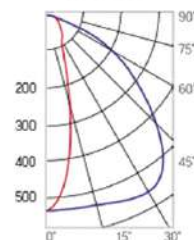

12° и 19°

60° и 90°

Olymp PHYTO Premium

Угол поворота – 180°
 Размер светильника:
 426×431×347mm
 Размер упаковки
 светильника:
 476×481×252mm
 PF ≥ 0,97

Артикул	Мощность	PPF, мкмоль/с	Угол рассеивания
V1-I2-70096-04L10-6515040	150W	308	12°
V1-I2-70096-04L09-6515040	150W	308	19°
V1-I2-70096-04L07-6515040	150W	308	60°
V1-I2-70096-04L06-6515040	150W	308	90°
V1-I2-70096-04L08-6515040	150W	308	30°x110°
V1-I2-70096-04L05-6515040	150W	308	120°

12° и 19°

60° и 90°

30°x110°

Olymp PHYTO

Угол поворота – 180°
 Размер светильника:
 426×431×347mm
 Размер упаковки
 светильника:
 476×481×252mm
 PF ≥ 0,97

○ металл

Артикул	Мощность	PPF, мкмоль/с	Угол рассеивания
V1-I2-70096-04L10-65180RB	180W	388	12°
V1-I2-70096-04L09-65180RB	180W	388	19°
V1-I2-70096-04L07-65180RB	180W	388	60°
V1-I2-70096-04L06-65180RB	180W	388	90°
V1-I2-70096-04L08-65180RB	180W	388	30°x110°
V1-I2-70096-04L05-65180RB	180W	388	120°

12° и 19°

60° и 90°

30°x110°

Olymp PHYTO Premium

Угол поворота – 180°
 Размер светильника:
 310×211×262mm
 Размер упаковки
 светильника:
 400×310×150mm
 PF ≥ 0,97

○ металл

Артикул	Мощность	PPF, мкмоль/с	Угол рассеивания
V1-I2-70096-04L10-6520040	200W	411	12°
V1-I2-70096-04L09-6520040	200W	411	19°
V1-I2-70096-04L07-6520040	200W	411	60°
V1-I2-70096-04L06-6520040	200W	411	90°
V1-I2-70096-04L08-6520040	200W	411	30°x110°
V1-I2-70096-04L05-6520040	200W	411	120°