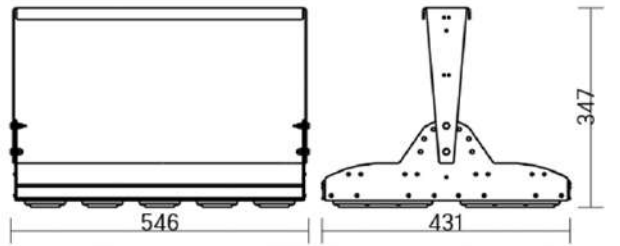

12° и 19°

60° и 90°

30°x110°

Olymp PHYTO

Угол поворота – 180°
 Размер светильника:
 426×431×347mm
 Размер упаковки
 светильника:
 476×481×252mm
 PF ≥ 0,97

○ металл

Артикул	Мощность	PPF, мкмоль/с	Угол рассеивания
V1-I2-70096-04L10-65180RB	180W	388	12°
V1-I2-70096-04L09-65180RB	180W	388	19°
V1-I2-70096-04L07-65180RB	180W	388	60°
V1-I2-70096-04L06-65180RB	180W	388	90°
V1-I2-70096-04L08-65180RB	180W	388	30°x110°
V1-I2-70096-04L05-65180RB	180W	388	120°

12° и 19°

60° и 90°

30°x110°

Olymp PHYTO Premium

Угол поворота – 180°
 Размер светильника:
 310×211×262mm
 Размер упаковки
 светильника:
 400×310×150mm
 PF ≥ 0,97

○ металл

Артикул	Мощность	PPF, мкмоль/с	Угол рассеивания
V1-I2-70096-04L10-6520040	200W	411	12°
V1-I2-70096-04L09-6520040	200W	411	19°
V1-I2-70096-04L07-6520040	200W	411	60°
V1-I2-70096-04L06-6520040	200W	411	90°
V1-I2-70096-04L08-6520040	200W	411	30°x110°
V1-I2-70096-04L05-6520040	200W	411	120°

12° и 19°

60° и 90°

30°x110°

Olymp PHYTO

Угол поворота – 180°
 Размер светильника:
 546×431×347mm
 Размер упаковки
 светильника:
 620×567×252mm
 PF ≥ 0,97

Артикул	Мощность	PPF, мкмоль/с	Угол рассеивания
V1-I2-70097-04L10-65220RB	220W	485	12°
V1-I2-70097-04L09-65220RB	220W	485	19°
V1-I2-70097-04L07-65220RB	220W	485	60°
V1-I2-70097-04L06-65220RB	220W	485	90°
V1-I2-70097-04L08-65220RB	220W	485	30°x110°
V1-I2-70097-04L05-65220RB	220W	485	120°

12° и 19°

60° и 90°

30°x110°

○ металл

Olymp PHYTO Premium

Угол поворота – 180°
 Размер светильника:
 546×431×347mm
 Размер упаковки
 светильника:
 620×567×252mm
 PF ≥ 0,97

Артикул	Мощность	PPF, мкмоль/с	Угол рассеивания
V1-I2-70097-04L10-6525040	250W	514	12°
V1-I2-70097-04L09-6525040	250W	514	19°
V1-I2-70097-04L07-6525040	250W	514	60°
V1-I2-70097-04L06-6525040	250W	514	90°
V1-I2-70097-04L08-6525040	250W	514	30°x110°
V1-I2-70097-04L05-6525040	250W	514	120°