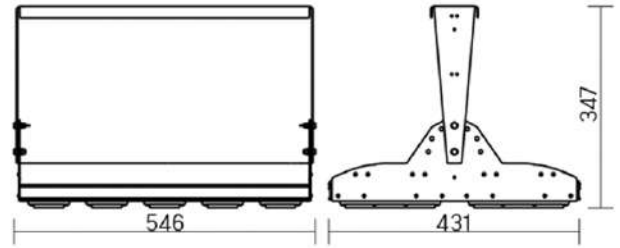

12° и 19°

60° и 90°

30°x110°

Olymp PHYTO

Угол поворота – 180°
 Размер светильника:
 426×431×347mm
 Размер упаковки
 светильника:
 476×481×252mm
 PF ≥ 0,97

○ металл

Артикул	Мощность	PPF, мкмоль/с	Угол рассеивания
V1-I2-70096-04L10-65180RB	180W	388	12°
V1-I2-70096-04L09-65180RB	180W	388	19°
V1-I2-70096-04L07-65180RB	180W	388	60°
V1-I2-70096-04L06-65180RB	180W	388	90°
V1-I2-70096-04L08-65180RB	180W	388	30°x110°
V1-I2-70096-04L05-65180RB	180W	388	120°

12° и 19°

60° и 90°

30°x110°

Olymp PHYTO Premium

Угол поворота – 180°
 Размер светильника:
 310×211×262mm
 Размер упаковки
 светильника:
 400×310×150mm
 PF ≥ 0,97

○ металл

Артикул	Мощность	PPF, мкмоль/с	Угол рассеивания
V1-I2-70096-04L10-6520040	200W	411	12°
V1-I2-70096-04L09-6520040	200W	411	19°
V1-I2-70096-04L07-6520040	200W	411	60°
V1-I2-70096-04L06-6520040	200W	411	90°
V1-I2-70096-04L08-6520040	200W	411	30°x110°
V1-I2-70096-04L05-6520040	200W	411	120°

12° и 19°

60° и 90°

30°x110°

Olymp PHYTO

Угол поворота – 180°
 Размер светильника:
 546×431×347mm
 Размер упаковки
 светильника:
 620×567×252mm
 PF ≥ 0,97

Артикул	Мощность	PPF, мкмоль/с	Угол рассеивания
V1-I2-70097-04L10-65220RB	220W	485	12°
V1-I2-70097-04L09-65220RB	220W	485	19°
V1-I2-70097-04L07-65220RB	220W	485	60°
V1-I2-70097-04L06-65220RB	220W	485	90°
V1-I2-70097-04L08-65220RB	220W	485	30°x110°
V1-I2-70097-04L05-65220RB	220W	485	120°

12° и 19°

60° и 90°

30°x110°

○ металл

Olymp PHYTO Premium

Угол поворота – 180°
 Размер светильника:
 546×431×347mm
 Размер упаковки
 светильника:
 620×567×252mm
 PF ≥ 0,97

Артикул	Мощность	PPF, мкмоль/с	Угол рассеивания
V1-I2-70097-04L10-6525040	250W	514	12°
V1-I2-70097-04L09-6525040	250W	514	19°
V1-I2-70097-04L07-6525040	250W	514	60°
V1-I2-70097-04L06-6525040	250W	514	90°
V1-I2-70097-04L08-6525040	250W	514	30°x110°
V1-I2-70097-04L05-6525040	250W	514	120°