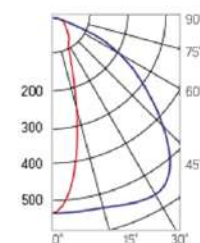

12° и 19°

60° и 90°

30°x110°

Olymp PHYTO Premium

Угол поворота – 180°
 Размер светильника:
 426 211×262mm
 Размер упаковки
 светильника:
 480×310×150mm
 PF ≥ 0,97

○ металл

Артикул	Мощность	PPF, мкмоль/с	Угол рассеивания
V1-I2-70077-04L10-6510040	100W	206	12°
V1-I2-70077-04L09-6510040	100W	206	19°
V1-I2-70077-04L07-6510040	100W	206	60°
V1-I2-70077-04L06-6510040	100W	206	90°
V1-I2-70077-04L08-6510040	100W	206	30°x110°
V1-I2-70077-04L05-6510040	100W	206	120°

12° и 19°

60° и 90°

30°x110°

Olymp PHYTO

Угол поворота – 180°
 Размер светильника:
 546×211×262mm
 Размер упаковки
 светильника:
 595×310×150mm
 PF ≥ 0,97

Артикул	Мощность	PPF, мкмоль/с	Угол рассеивания
V1-I2-70077-04L10-6510040	110W	242	12°
V1-I2-70077-04L09-6510040	110W	242	19°
V1-I2-70078-04L07-65110RB	110W	242	60°
V1-I2-70078-04L06-65110RB	110W	242	90°
V1-I2-70078-04L08-65110RB	110W	242	30°×110°
V1-I2-70078-04L05-65110RB	110W	242	120°

12° и 19°

60° и 90°

30°×110°

Olymp PHYTO Premium

Угол поворота – 180°
 Размер светильника:
 546×211×262mm
 Размер упаковки
 светильника:
 595×310×150mm
 PF ≥ 0,97

Артикул	Мощность	PPF, мкмоль/с	Угол рассеивания
V1-I2-70077-04L10-6510040	125W	257	12°
V1-I2-70077-04L09-6510040	125W	257	19°
V1-I2-70078-04L07-6512540	125W	257	60°
V1-I2-70078-04L06-6512540	125W	257	90°
V1-I2-70078-04L08-6512540	125W	257	30°×110°
V1-I2-70078-04L05-6512540	125W	257	120°

12° и 19°

60° и 90°

30°×110°

Olymp PHYTO

Угол поворота – 180°
 Размер светильника:
 426×431×347mm
 Размер упаковки
 светильника:
 476×481×252mm
 PF ≥ 0,97

Артикул	Мощность	PPF, мкмоль/с	Угол рассеивания
V1-I2-70096-04L10-65130RB	130W	291	12°
V1-I2-70096-04L09-65130RB	130W	291	19°
V1-I2-70096-04L07-65130RB	130W	291	60°
V1-I2-70096-04L06-65130RB	130W	291	90°
V1-I2-70096-04L08-65130RB	130W	291	30°x110°
V1-I2-70096-04L05-65130RB	130W	291	120°