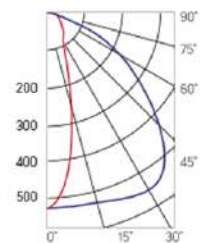

12° и 19°

60° и 90°

30°x110°

Olymp PHYTO

Угол поворота – 180°
 Размер светильника:
 546×211×262mm
 Размер упаковки
 светильника:
 595×310×150mm
 PF ≥ 0,97

Артикул	Мощность	PPF, мкмоль/с	Угол рассеивания
V1-I2-70077-04L10-6510040	110W	242	12°
V1-I2-70077-04L09-6510040	110W	242	19°
V1-I2-70078-04L07-65110RB	110W	242	60°
V1-I2-70078-04L06-65110RB	110W	242	90°
V1-I2-70078-04L08-65110RB	110W	242	30°×110°
V1-I2-70078-04L05-65110RB	110W	242	120°

12° и 19°

60° и 90°

30°×110°

Olymp PHYTO Premium

Угол поворота – 180°
 Размер светильника:
 546×211×262mm
 Размер упаковки
 светильника:
 595×310×150mm
 PF ≥ 0,97

Артикул	Мощность	PPF, мкмоль/с	Угол рассеивания
V1-I2-70077-04L10-6510040	125W	257	12°
V1-I2-70077-04L09-6510040	125W	257	19°
V1-I2-70078-04L07-6512540	125W	257	60°
V1-I2-70078-04L06-6512540	125W	257	90°
V1-I2-70078-04L08-6512540	125W	257	30°×110°
V1-I2-70078-04L05-6512540	125W	257	120°

12° и 19°

60° и 90°

30°×110°

Olymp PHYTO

Угол поворота – 180°
 Размер светильника:
 426×431×347mm
 Размер упаковки
 светильника:
 476×481×252mm
 PF ≥ 0,97

Артикул	Мощность	PPF, мкмоль/с	Угол рассеивания
V1-I2-70096-04L10-65130RB	130W	291	12°
V1-I2-70096-04L09-65130RB	130W	291	19°
V1-I2-70096-04L07-65130RB	130W	291	60°
V1-I2-70096-04L06-65130RB	130W	291	90°
V1-I2-70096-04L08-65130RB	130W	291	30°x110°
V1-I2-70096-04L05-65130RB	130W	291	120°