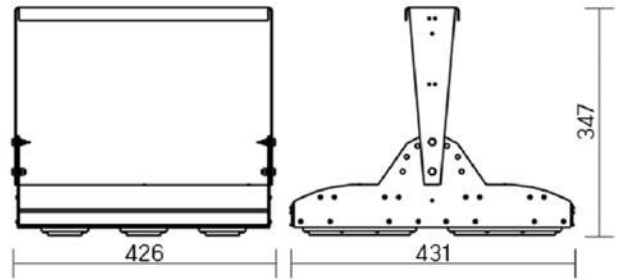

12° и 19°

60° и 90°

30°×110°

Olymp PHYTO Premium

Угол поворота – 180°
 Размер светильника:
 546×211×262mm
 Размер упаковки
 светильника:
 595×310×150mm
 PF ≥ 0,97

Артикул	Мощность	PPF, мкмоль/с	Угол рассеивания
V1-I2-70077-04L10-6510040	125W	257	12°
V1-I2-70077-04L09-6510040	125W	257	19°
V1-I2-70078-04L07-6512540	125W	257	60°
V1-I2-70078-04L06-6512540	125W	257	90°
V1-I2-70078-04L08-6512540	125W	257	30°×110°
V1-I2-70078-04L05-6512540	125W	257	120°

12° и 19°

60° и 90°

30°×110°

Olymp PHYTO

Угол поворота – 180°
 Размер светильника:
 426×431×347mm
 Размер упаковки
 светильника:
 476×481×252mm
 PF ≥ 0,97

Артикул	Мощность	PPF, мкмоль/с	Угол рассеивания
V1-I2-70096-04L10-65130RB	130W	291	12°
V1-I2-70096-04L09-65130RB	130W	291	19°
V1-I2-70096-04L07-65130RB	130W	291	60°
V1-I2-70096-04L06-65130RB	130W	291	90°
V1-I2-70096-04L08-65130RB	130W	291	30°x110°
V1-I2-70096-04L05-65130RB	130W	291	120°

12° и 19°

60° и 90°

Olymp PHYTO Premium

Угол поворота – 180°
 Размер светильника:
 426×431×347mm
 Размер упаковки
 светильника:
 476×481×252mm
 PF ≥ 0,97

Артикул	Мощность	PPF, мкмоль/с	Угол рассеивания
V1-I2-70096-04L10-6515040	150W	308	12°
V1-I2-70096-04L09-6515040	150W	308	19°
V1-I2-70096-04L07-6515040	150W	308	60°
V1-I2-70096-04L06-6515040	150W	308	90°
V1-I2-70096-04L08-6515040	150W	308	30°x110°
V1-I2-70096-04L05-6515040	150W	308	120°

12° и 19°

60° и 90°

30°x110°

Olymp PHYTO

Угол поворота – 180°
 Размер светильника:
 426×431×347mm
 Размер упаковки
 светильника:
 476×481×252mm
 PF ≥ 0,97

○ металл

Артикул	Мощность	PPF, мкмоль/с	Угол рассеивания
V1-I2-70096-04L10-65180RB	180W	388	12°
V1-I2-70096-04L09-65180RB	180W	388	19°
V1-I2-70096-04L07-65180RB	180W	388	60°
V1-I2-70096-04L06-65180RB	180W	388	90°
V1-I2-70096-04L08-65180RB	180W	388	30°x110°
V1-I2-70096-04L05-65180RB	180W	388	120°