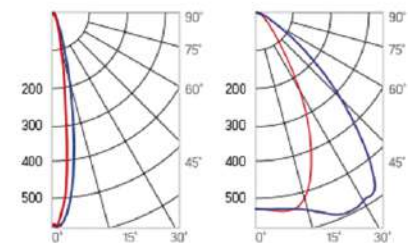

12° и 19°

60° и 90°

30°x110°

Olymp PHYTO

Угол поворота – 180°
 Размер светильника:
 546×431×347mm
 Размер упаковки
 светильника:
 620×567×252mm
 PF ≥ 0,97

Артикул	Мощность	PPF, мкмоль/с	Угол рассеивания
V1-I2-70097-04L10-65220RB	220W	485	12°
V1-I2-70097-04L09-65220RB	220W	485	19°
V1-I2-70097-04L07-65220RB	220W	485	60°
V1-I2-70097-04L06-65220RB	220W	485	90°
V1-I2-70097-04L08-65220RB	220W	485	30°x110°
V1-I2-70097-04L05-65220RB	220W	485	120°

12° и 19°

60° и 90°

30°x110°

○ металл

Olymp PHYTO Premium

Угол поворота – 180°
 Размер светильника:
 546×431×347mm
 Размер упаковки
 светильника:
 620×567×252mm
 PF ≥ 0,97

Артикул	Мощность	PPF, мкмоль/с	Угол рассеивания
V1-I2-70097-04L10-6525040	250W	514	12°
V1-I2-70097-04L09-6525040	250W	514	19°
V1-I2-70097-04L07-6525040	250W	514	60°
V1-I2-70097-04L06-6525040	250W	514	90°
V1-I2-70097-04L08-6525040	250W	514	30°x110°
V1-I2-70097-04L05-6525040	250W	514	120°