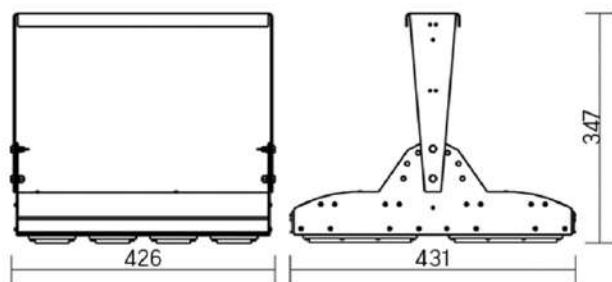

12° и 19°

60° и 90°

Olymp PHYTO Premium

Угол поворота – 180°
 Размер светильника:
 426×431×347mm
 Размер упаковки
 светильника:
 476×481×252mm
 PF ≥ 0,97

Артикул	Мощность	PPF, мкмоль/с	Угол рассеивания
V1-I2-70096-04L10-6515040	150W	308	12°
V1-I2-70096-04L09-6515040	150W	308	19°
V1-I2-70096-04L07-6515040	150W	308	60°
V1-I2-70096-04L06-6515040	150W	308	90°
V1-I2-70096-04L08-6515040	150W	308	30°x110°
V1-I2-70096-04L05-6515040	150W	308	120°

12° и 19°

60° и 90°

30°x110°

Olymp PHYTO

Угол поворота – 180°
 Размер светильника:
 426×431×347mm
 Размер упаковки
 светильника:
 476×481×252mm
 PF ≥ 0,97

○ металл

Артикул	Мощность	PPF, мкмоль/с	Угол рассеивания
V1-I2-70096-04L10-65180RB	180W	388	12°
V1-I2-70096-04L09-65180RB	180W	388	19°
V1-I2-70096-04L07-65180RB	180W	388	60°
V1-I2-70096-04L06-65180RB	180W	388	90°
V1-I2-70096-04L08-65180RB	180W	388	30°x110°
V1-I2-70096-04L05-65180RB	180W	388	120°

12° и 19°

60° и 90°

30°x110°

Olymp PHYTO Premium

Угол поворота – 180°
 Размер светильника:
 310×211×262mm
 Размер упаковки
 светильника:
 400×310×150mm
 PF ≥ 0,97

○ металл

Артикул	Мощность	PPF, мкмоль/с	Угол рассеивания
V1-I2-70096-04L10-6520040	200W	411	12°
V1-I2-70096-04L09-6520040	200W	411	19°
V1-I2-70096-04L07-6520040	200W	411	60°
V1-I2-70096-04L06-6520040	200W	411	90°
V1-I2-70096-04L08-6520040	200W	411	30°x110°
V1-I2-70096-04L05-6520040	200W	411	120°

12° и 19°

60° и 90°

30°x110°

Olymp PHYTO

Угол поворота – 180°
 Размер светильника:
 546×431×347mm
 Размер упаковки
 светильника:
 620×567×252mm
 PF ≥ 0,97

Артикул	Мощность	PPF, мкмоль/с	Угол рассеивания
V1-I2-70097-04L10-65220RB	220W	485	12°
V1-I2-70097-04L09-65220RB	220W	485	19°
V1-I2-70097-04L07-65220RB	220W	485	60°
V1-I2-70097-04L06-65220RB	220W	485	90°
V1-I2-70097-04L08-65220RB	220W	485	30°x110°
V1-I2-70097-04L05-65220RB	220W	485	120°