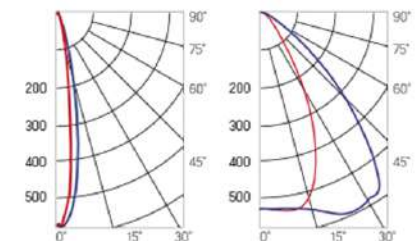

12° и 19°

60° и 90°

30°×110°

Olymp PHYTO

Угол поворота – 180°
 Размер светильника:
 426×431×347mm
 Размер упаковки
 светильника:
 476×481×252mm
 PF ≥ 0,97

Артикул	Мощность	PPF, мкмоль/с	Угол рассеивания
V1-I2-70096-04L10-65130RB	130W	291	12°
V1-I2-70096-04L09-65130RB	130W	291	19°
V1-I2-70096-04L07-65130RB	130W	291	60°
V1-I2-70096-04L06-65130RB	130W	291	90°
V1-I2-70096-04L08-65130RB	130W	291	30°x110°
V1-I2-70096-04L05-65130RB	130W	291	120°

12° и 19°

60° и 90°

Olymp PHYTO Premium

Угол поворота – 180°
 Размер светильника:
 426×431×347mm
 Размер упаковки
 светильника:
 476×481×252mm
 PF ≥ 0,97

Артикул	Мощность	PPF, мкмоль/с	Угол рассеивания
V1-I2-70096-04L10-6515040	150W	308	12°
V1-I2-70096-04L09-6515040	150W	308	19°
V1-I2-70096-04L07-6515040	150W	308	60°
V1-I2-70096-04L06-6515040	150W	308	90°
V1-I2-70096-04L08-6515040	150W	308	30°x110°
V1-I2-70096-04L05-6515040	150W	308	120°

12° и 19°

60° и 90°

30°x110°

Olymp PHYTO

Угол поворота – 180°
 Размер светильника:
 426×431×347mm
 Размер упаковки
 светильника:
 476×481×252mm
 PF ≥ 0,97

○ металл

Артикул	Мощность	PPF, мкмоль/с	Угол рассеивания
V1-I2-70096-04L10-65180RB	180W	388	12°
V1-I2-70096-04L09-65180RB	180W	388	19°
V1-I2-70096-04L07-65180RB	180W	388	60°
V1-I2-70096-04L06-65180RB	180W	388	90°
V1-I2-70096-04L08-65180RB	180W	388	30°x110°
V1-I2-70096-04L05-65180RB	180W	388	120°