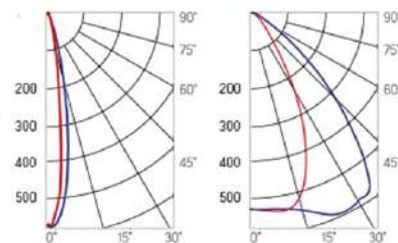

12° и 19°

60° и 90°

30°x110°

Olymp PHYTO Premium

Угол поворота – 180°
 Размер светильника:
 426 211×262mm
 Размер упаковки
 светильника:
 480×310×150mm
 PF ≥ 0,97

○ металл

Артикул	Мощность	PPF, мкмоль/с	Угол рассеивания
V1-I2-70077-04L10-6510040	100W	206	12°
V1-I2-70077-04L09-6510040	100W	206	19°
V1-I2-70077-04L07-6510040	100W	206	60°
V1-I2-70077-04L06-6510040	100W	206	90°
V1-I2-70077-04L08-6510040	100W	206	30°x110°
V1-I2-70077-04L05-6510040	100W	206	120°

12° и 19°

60° и 90°

30°x110°

Olymp PHYTO

Угол поворота – 180°
 Размер светильника:
 546×211×262mm
 Размер упаковки
 светильника:
 595×310×150mm
 PF ≥ 0,97

Артикул	Мощность	PPF, мкмоль/с	Угол рассеивания
V1-I2-70077-04L10-6510040	110W	242	12°
V1-I2-70077-04L09-6510040	110W	242	19°
V1-I2-70078-04L07-65110RB	110W	242	60°
V1-I2-70078-04L06-65110RB	110W	242	90°
V1-I2-70078-04L08-65110RB	110W	242	30°×110°
V1-I2-70078-04L05-65110RB	110W	242	120°

12° и 19°

60° и 90°

30°×110°

Olymp PHYTO Premium

Угол поворота – 180°
 Размер светильника:
 546×211×262mm
 Размер упаковки
 светильника:
 595×310×150mm
 PF ≥ 0,97

Артикул	Мощность	PPF, мкмоль/с	Угол рассеивания
V1-I2-70077-04L10-6510040	125W	257	12°
V1-I2-70077-04L09-6510040	125W	257	19°
V1-I2-70078-04L07-6512540	125W	257	60°
V1-I2-70078-04L06-6512540	125W	257	90°
V1-I2-70078-04L08-6512540	125W	257	30°×110°
V1-I2-70078-04L05-6512540	125W	257	120°